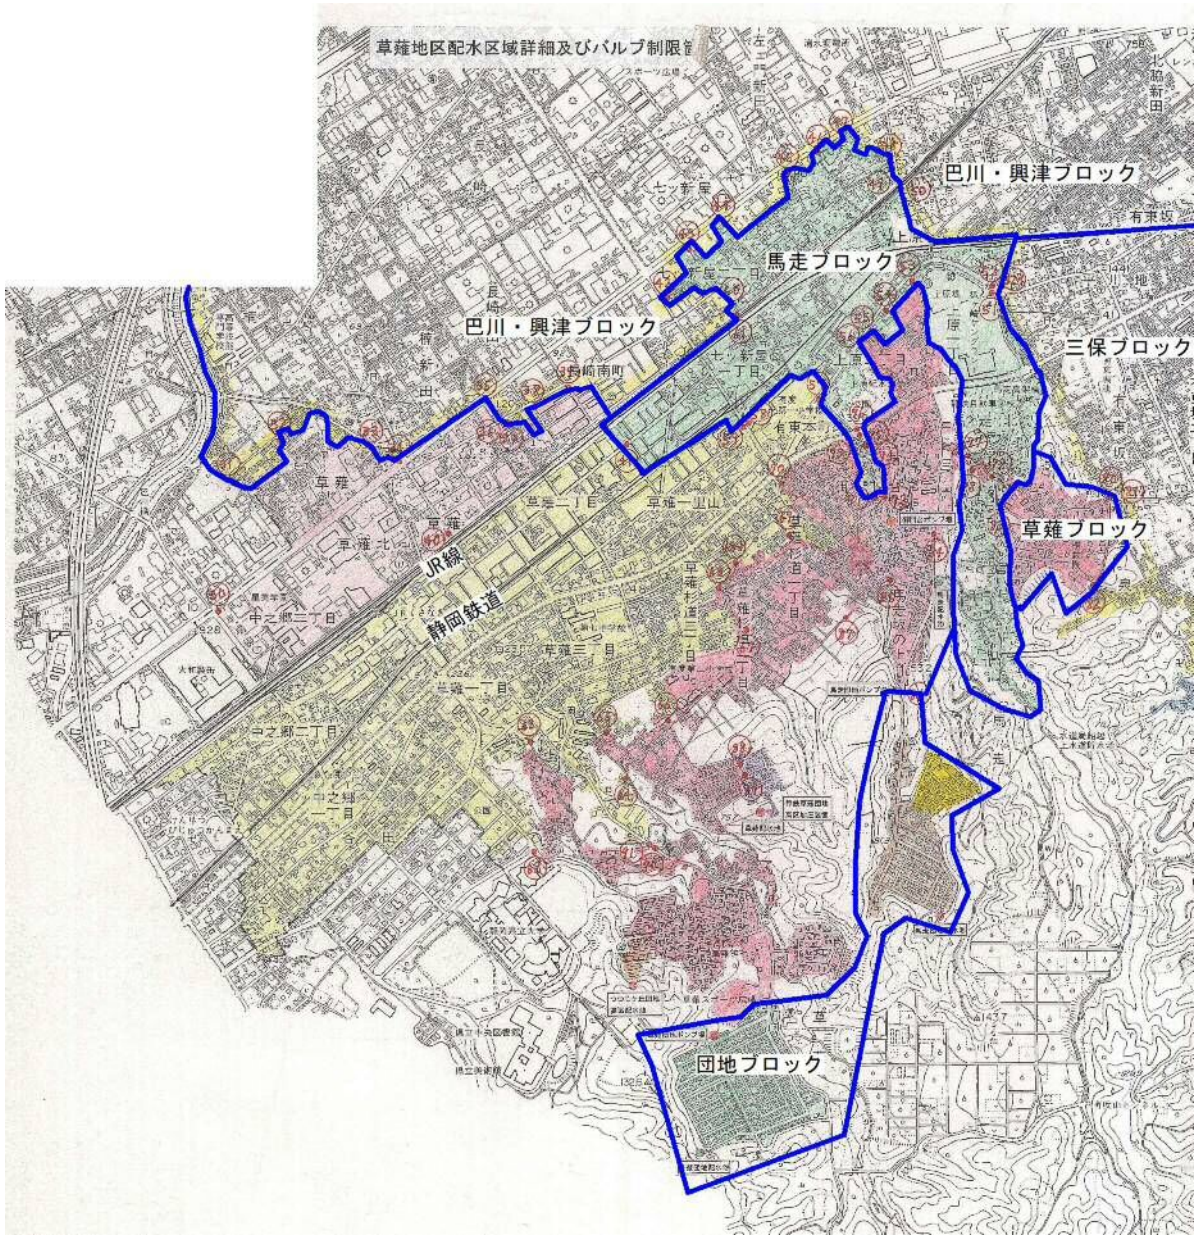

● 清水ナショナルトレーニングセンター

庵原北部ブロック

巴川・興津ブロック

東名

八坂町

八坂工場

草薙地区配水区域詳細及びバルブ制限管

興津川

和田島ブロック (南地区)

巴川・興津ブロック

● 興津小

和田島ブロック（北地区）

和田島ブロック（南地区）

小島小学校