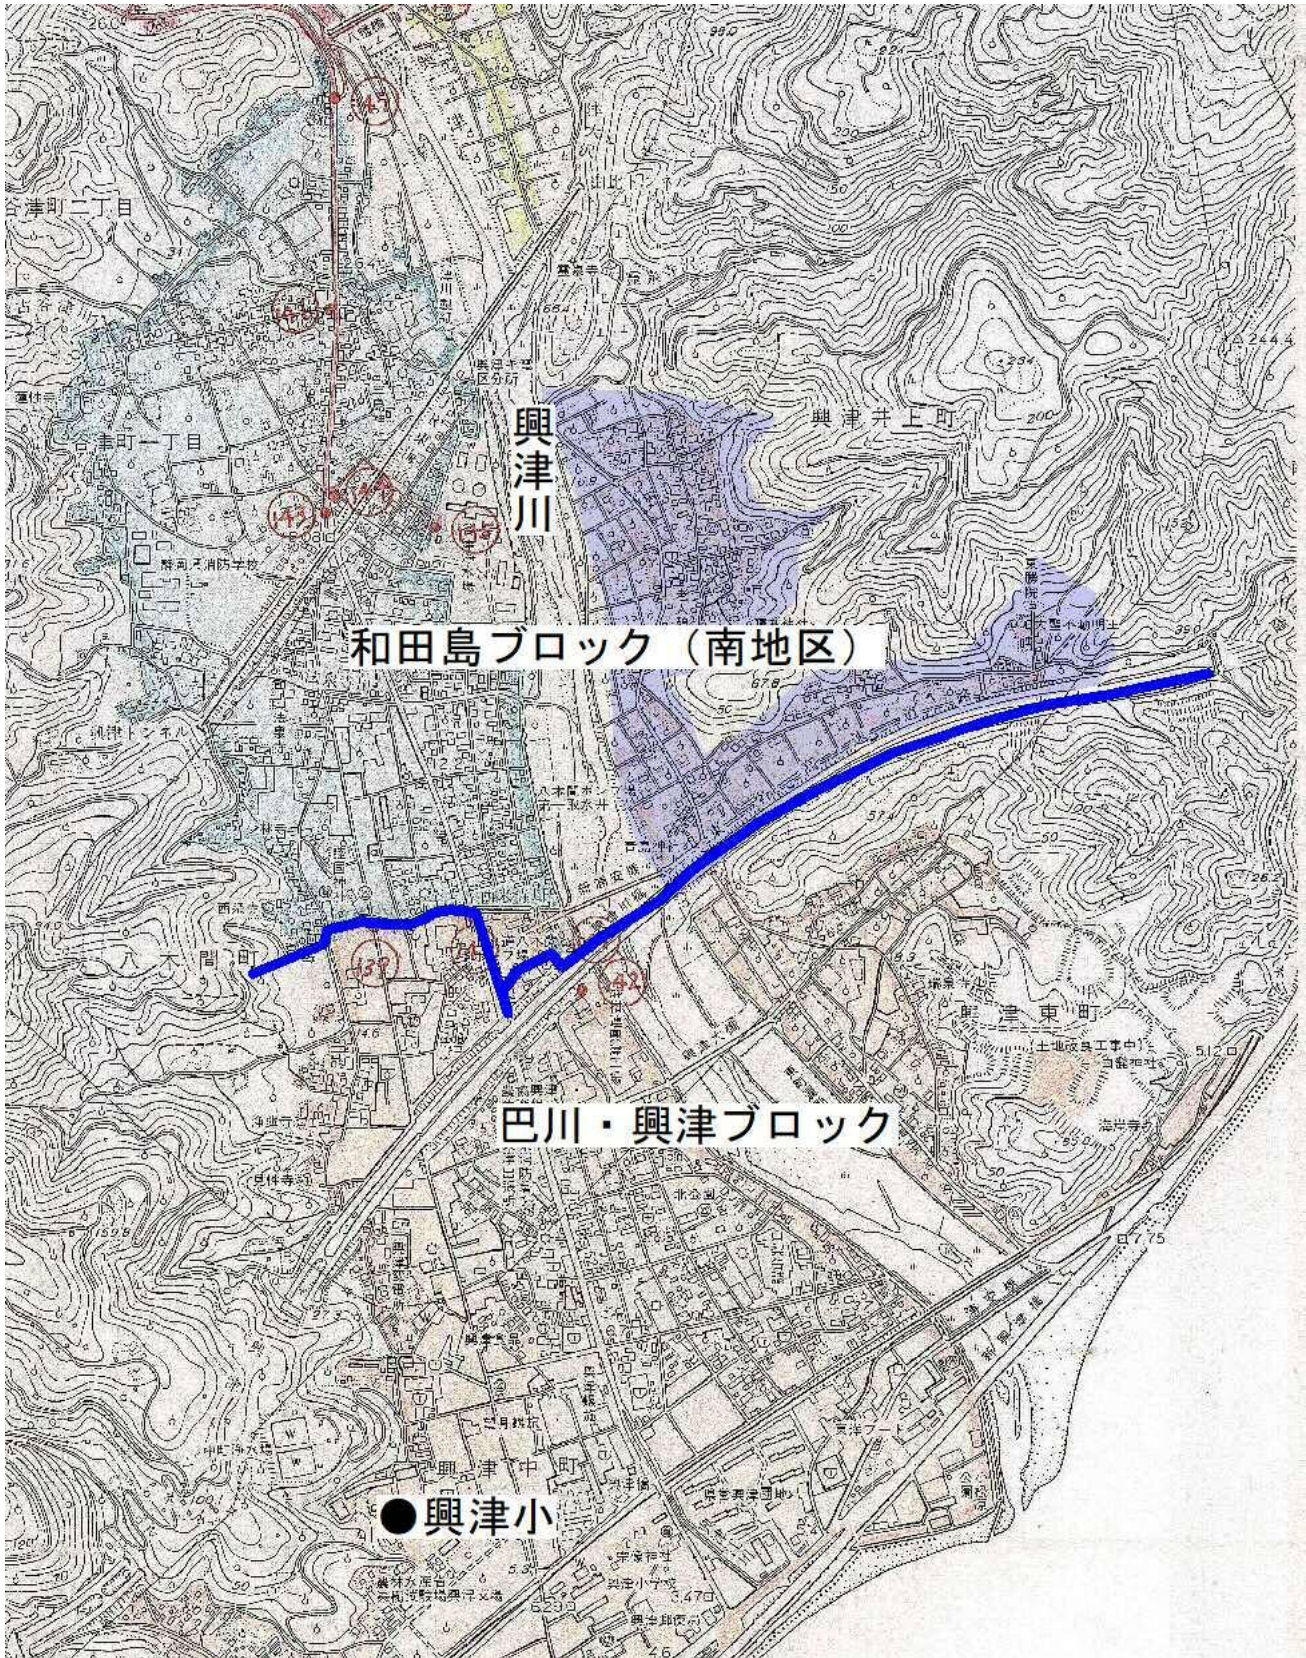

● 清水ナショナルトレーニングセンター

庵原北部ブロック

巴川・興津ブロック

東名

八坂町

八坂工場

草薙地区配水区域詳細及びバルブ制限管

興津川

和田島ブロック (南地区)

巴川・興津ブロック

● 興津小

和田島ブロック（北地区）

和田島ブロック（南地区）

小島小学校