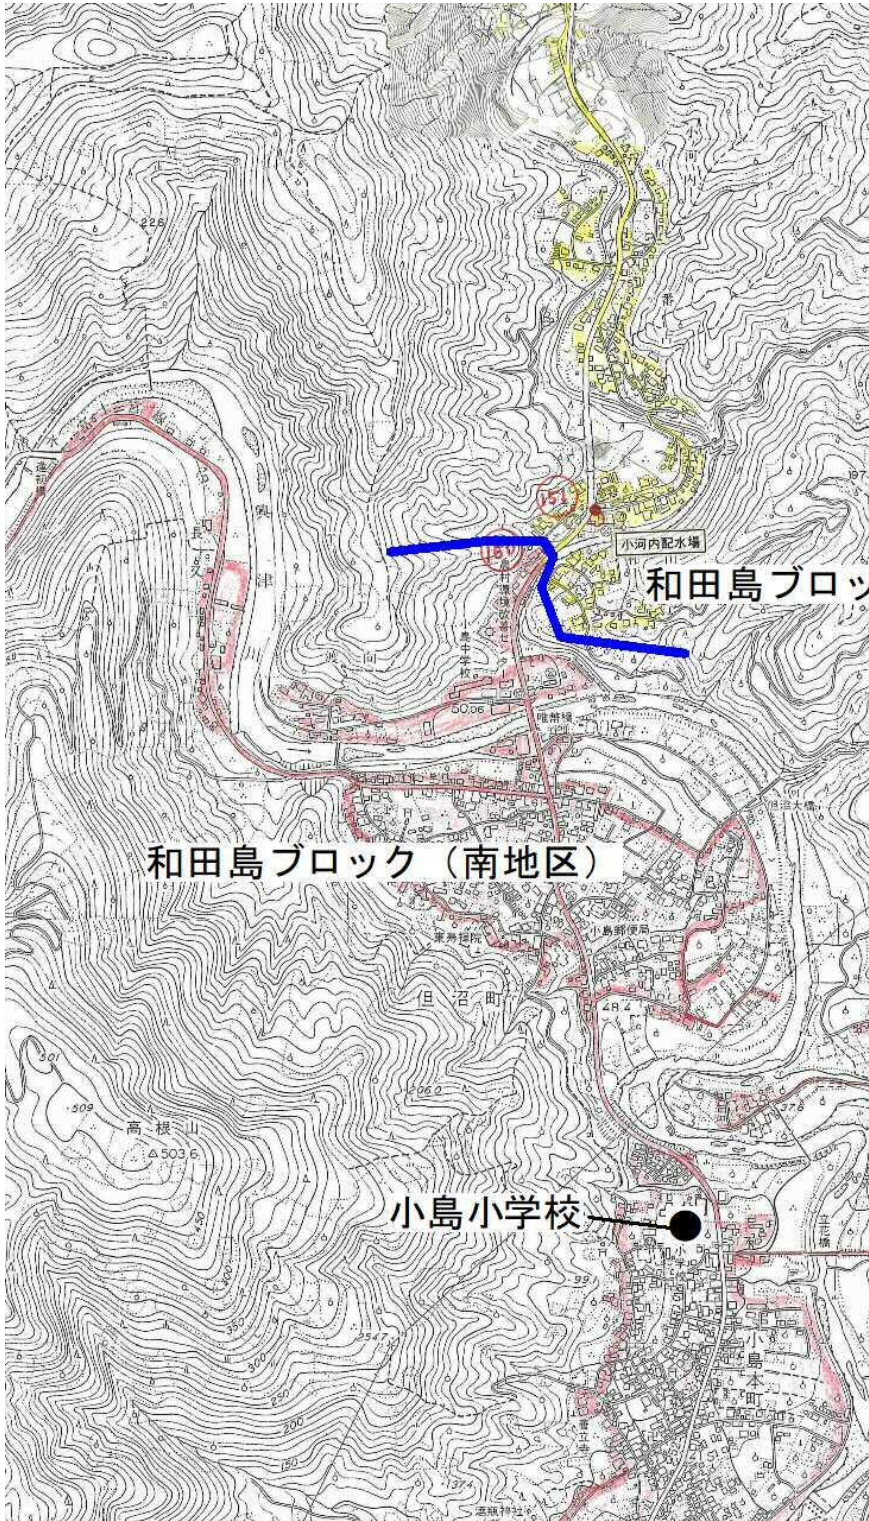

● 清水ナショナルトレーニングセンター

庵原北部ブロック

巴川・興津ブロック

東名

八坂町

八坂工場

草薙地区配水区域詳細及びバルブ制限管

興津川

和田島ブロック (南地区)

巴川・興津ブロック

● 興津小

和田島ブロック（北地区）

和田島ブロック（南地区）

小島小学校