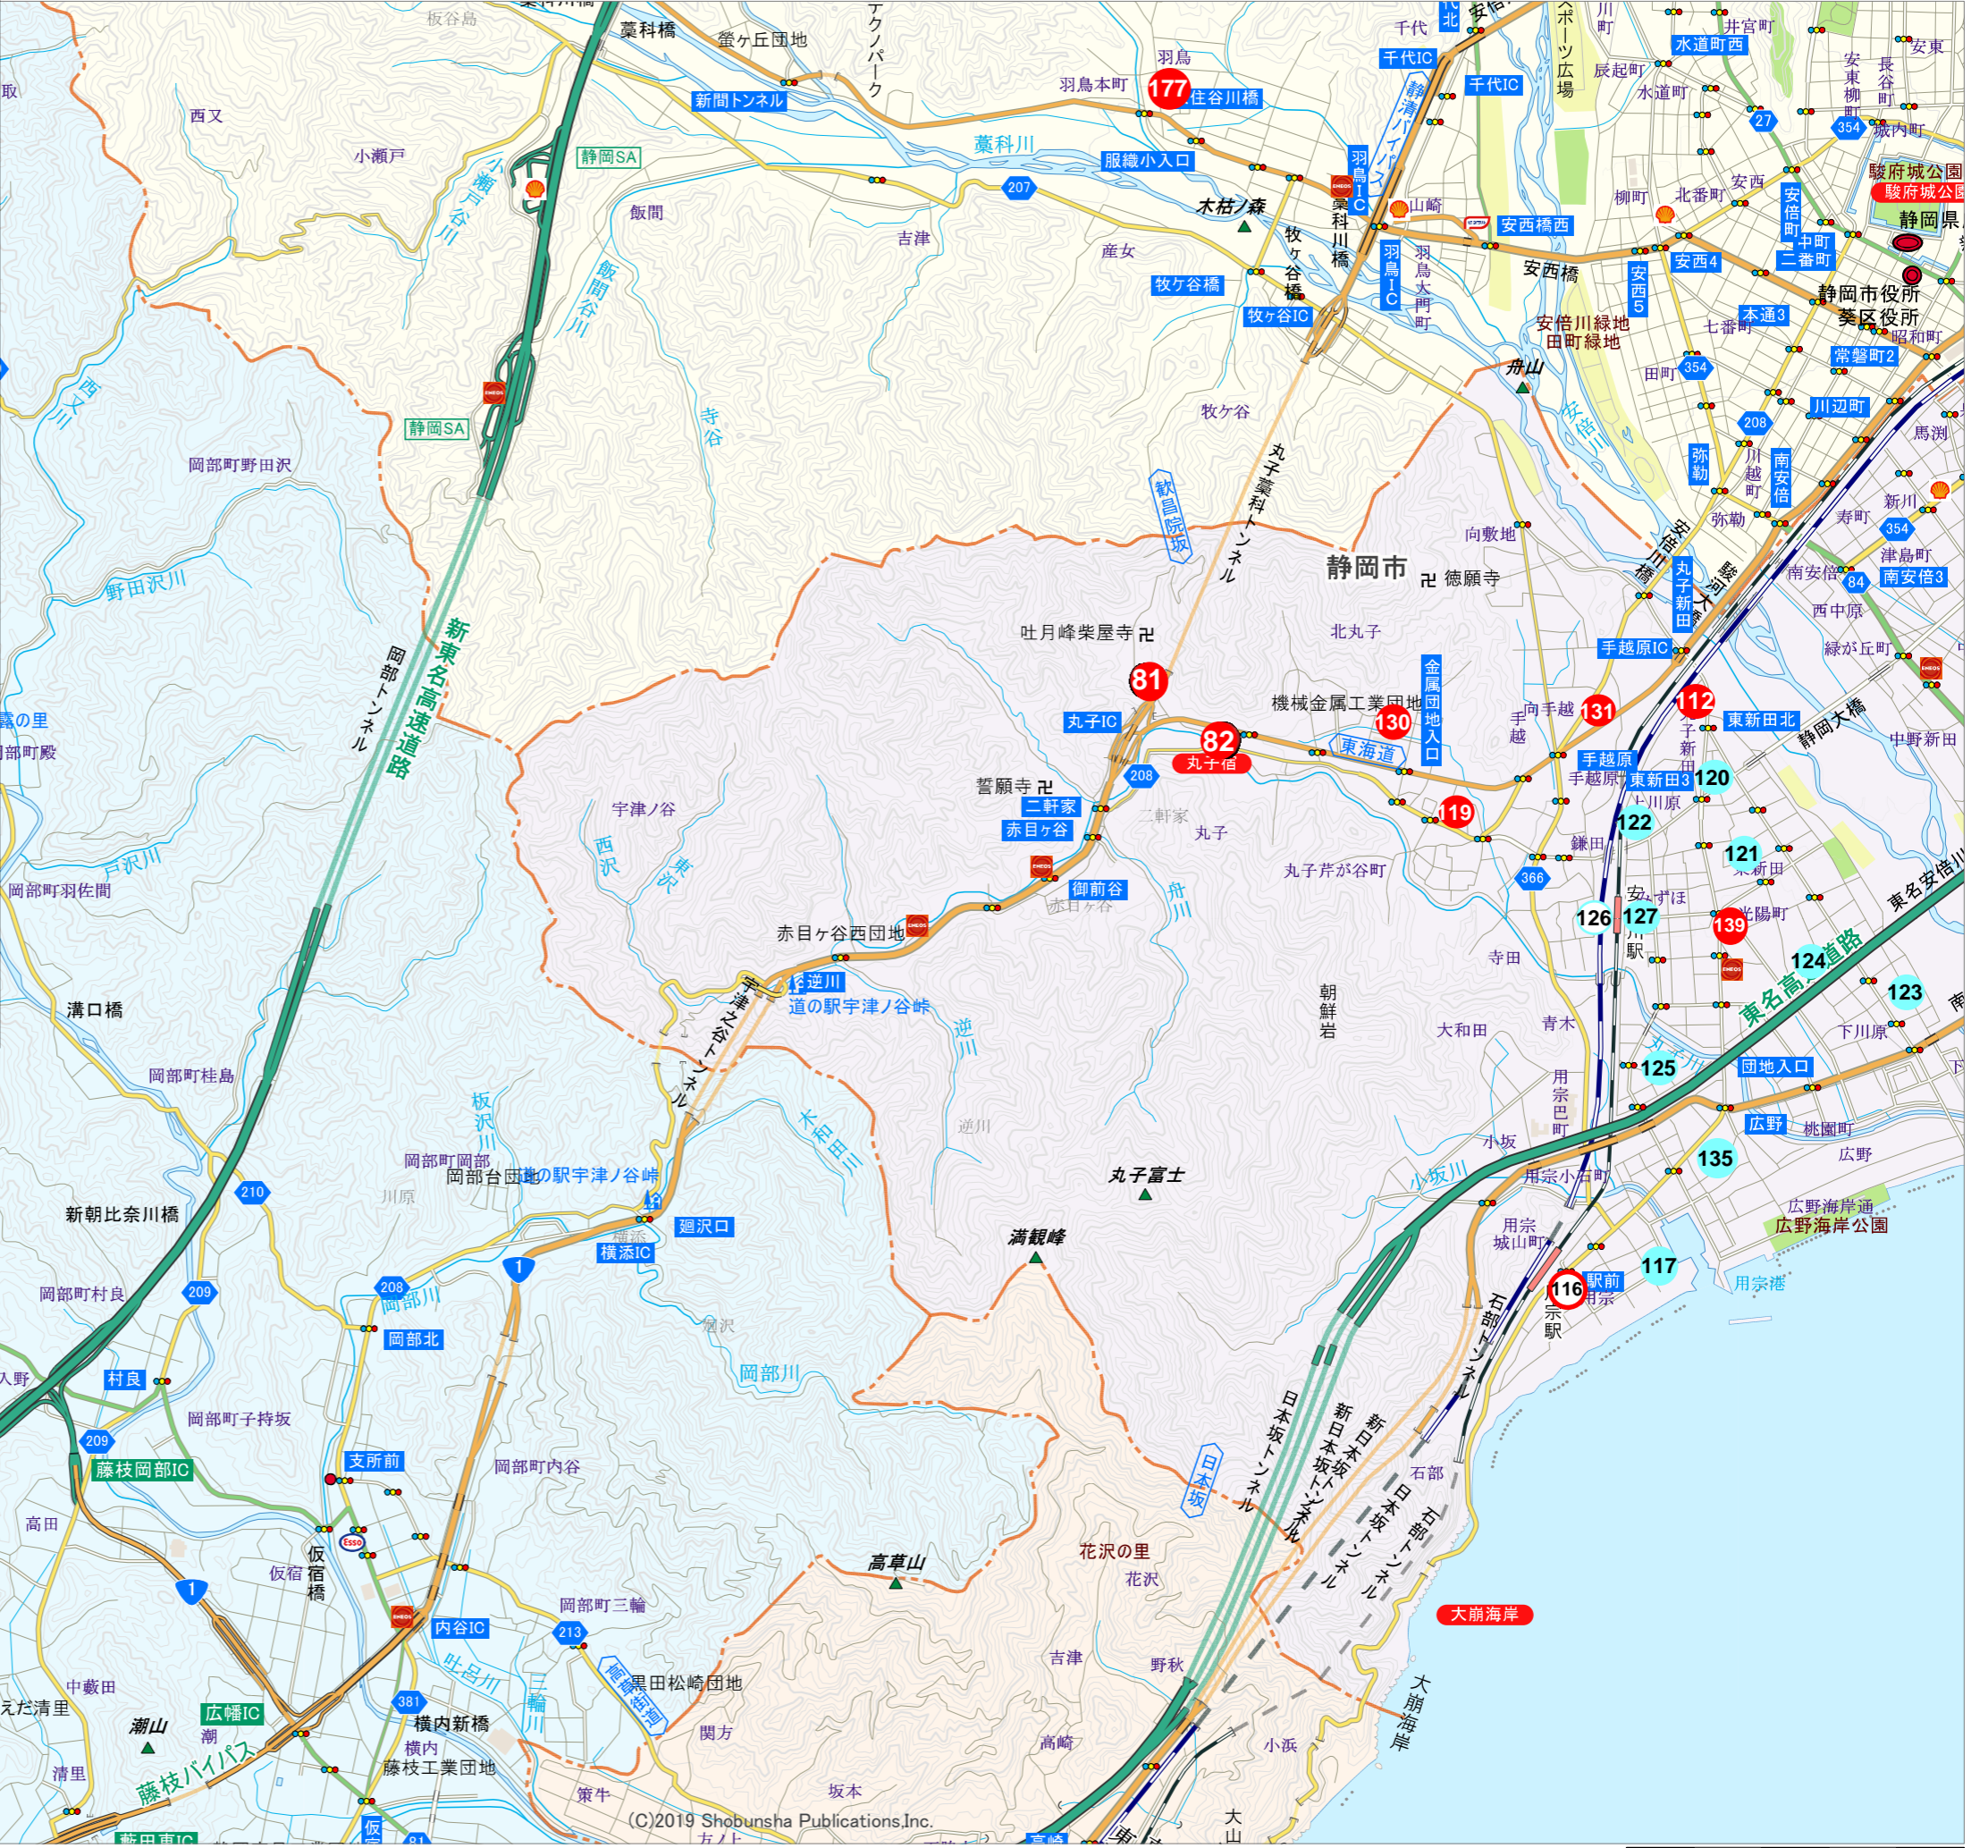

- 176 中島上公園
- 177 ファミリーマ-ト 静岡羽鳥6丁目店
- 178 ABC 寿町店
- 179 田子重 西中原店
- 180 ベイドリーム清水
- 181 静岡県立大学(並木通り)
- 182 静岡県立大学(体育館側)
- 183 静岡社会健康医学大学院大学
- 184 杏林堂薬局 テレビ静岡前店
- 185 東海大学
- 186 ファミリーマ-ト 静岡中島店
- 187 ファミリーマ-ト 静岡川合店
- 188 ファミリーマ-ト 静岡千代一丁目店
- 189 ツインメッセ静岡
- 190 フレスポ静岡
- 191 サードプレイス宮本町
- 192 VELTIRO
- 193 一乗寺
- 194 長崎新田スポーツ広場
- 195 定食屋まるやま
- 196 ファミリーマ-ト 静岡車町店
- 197 クロンボ 古庄店
- 198 山崎第1公園
- 199 高松神明原公園
- 200 ヒバリヤ高部店
- 201 トヨタユナイテッド静岡 草薙店
- 202 株式会社T&T
- 203 静岡ダイハツ販売 草薙店
- 204 静岡市立清水病院
- 205 中田自動車学校
- 206 井庄公園
- 207 My Pace Fitness 草薙店
- 208 宥松永和廣設計事務所
- 209 静岡信用金庫 西脇支店
- 210 ビタットハウス第一不動産静岡岡部店
- 211 アプレシオ 東静岡店
- 212 丸芸工芸
- 213 幸和建工株式会社
- 214 杏林堂薬局 静岡山崎店
- 215 株式会社アイエーイー 静岡支店
- 216 かげやま医院
- 217 PULCLEリブレコインパーキング馬淵第8駐車場

1:40,000 相当