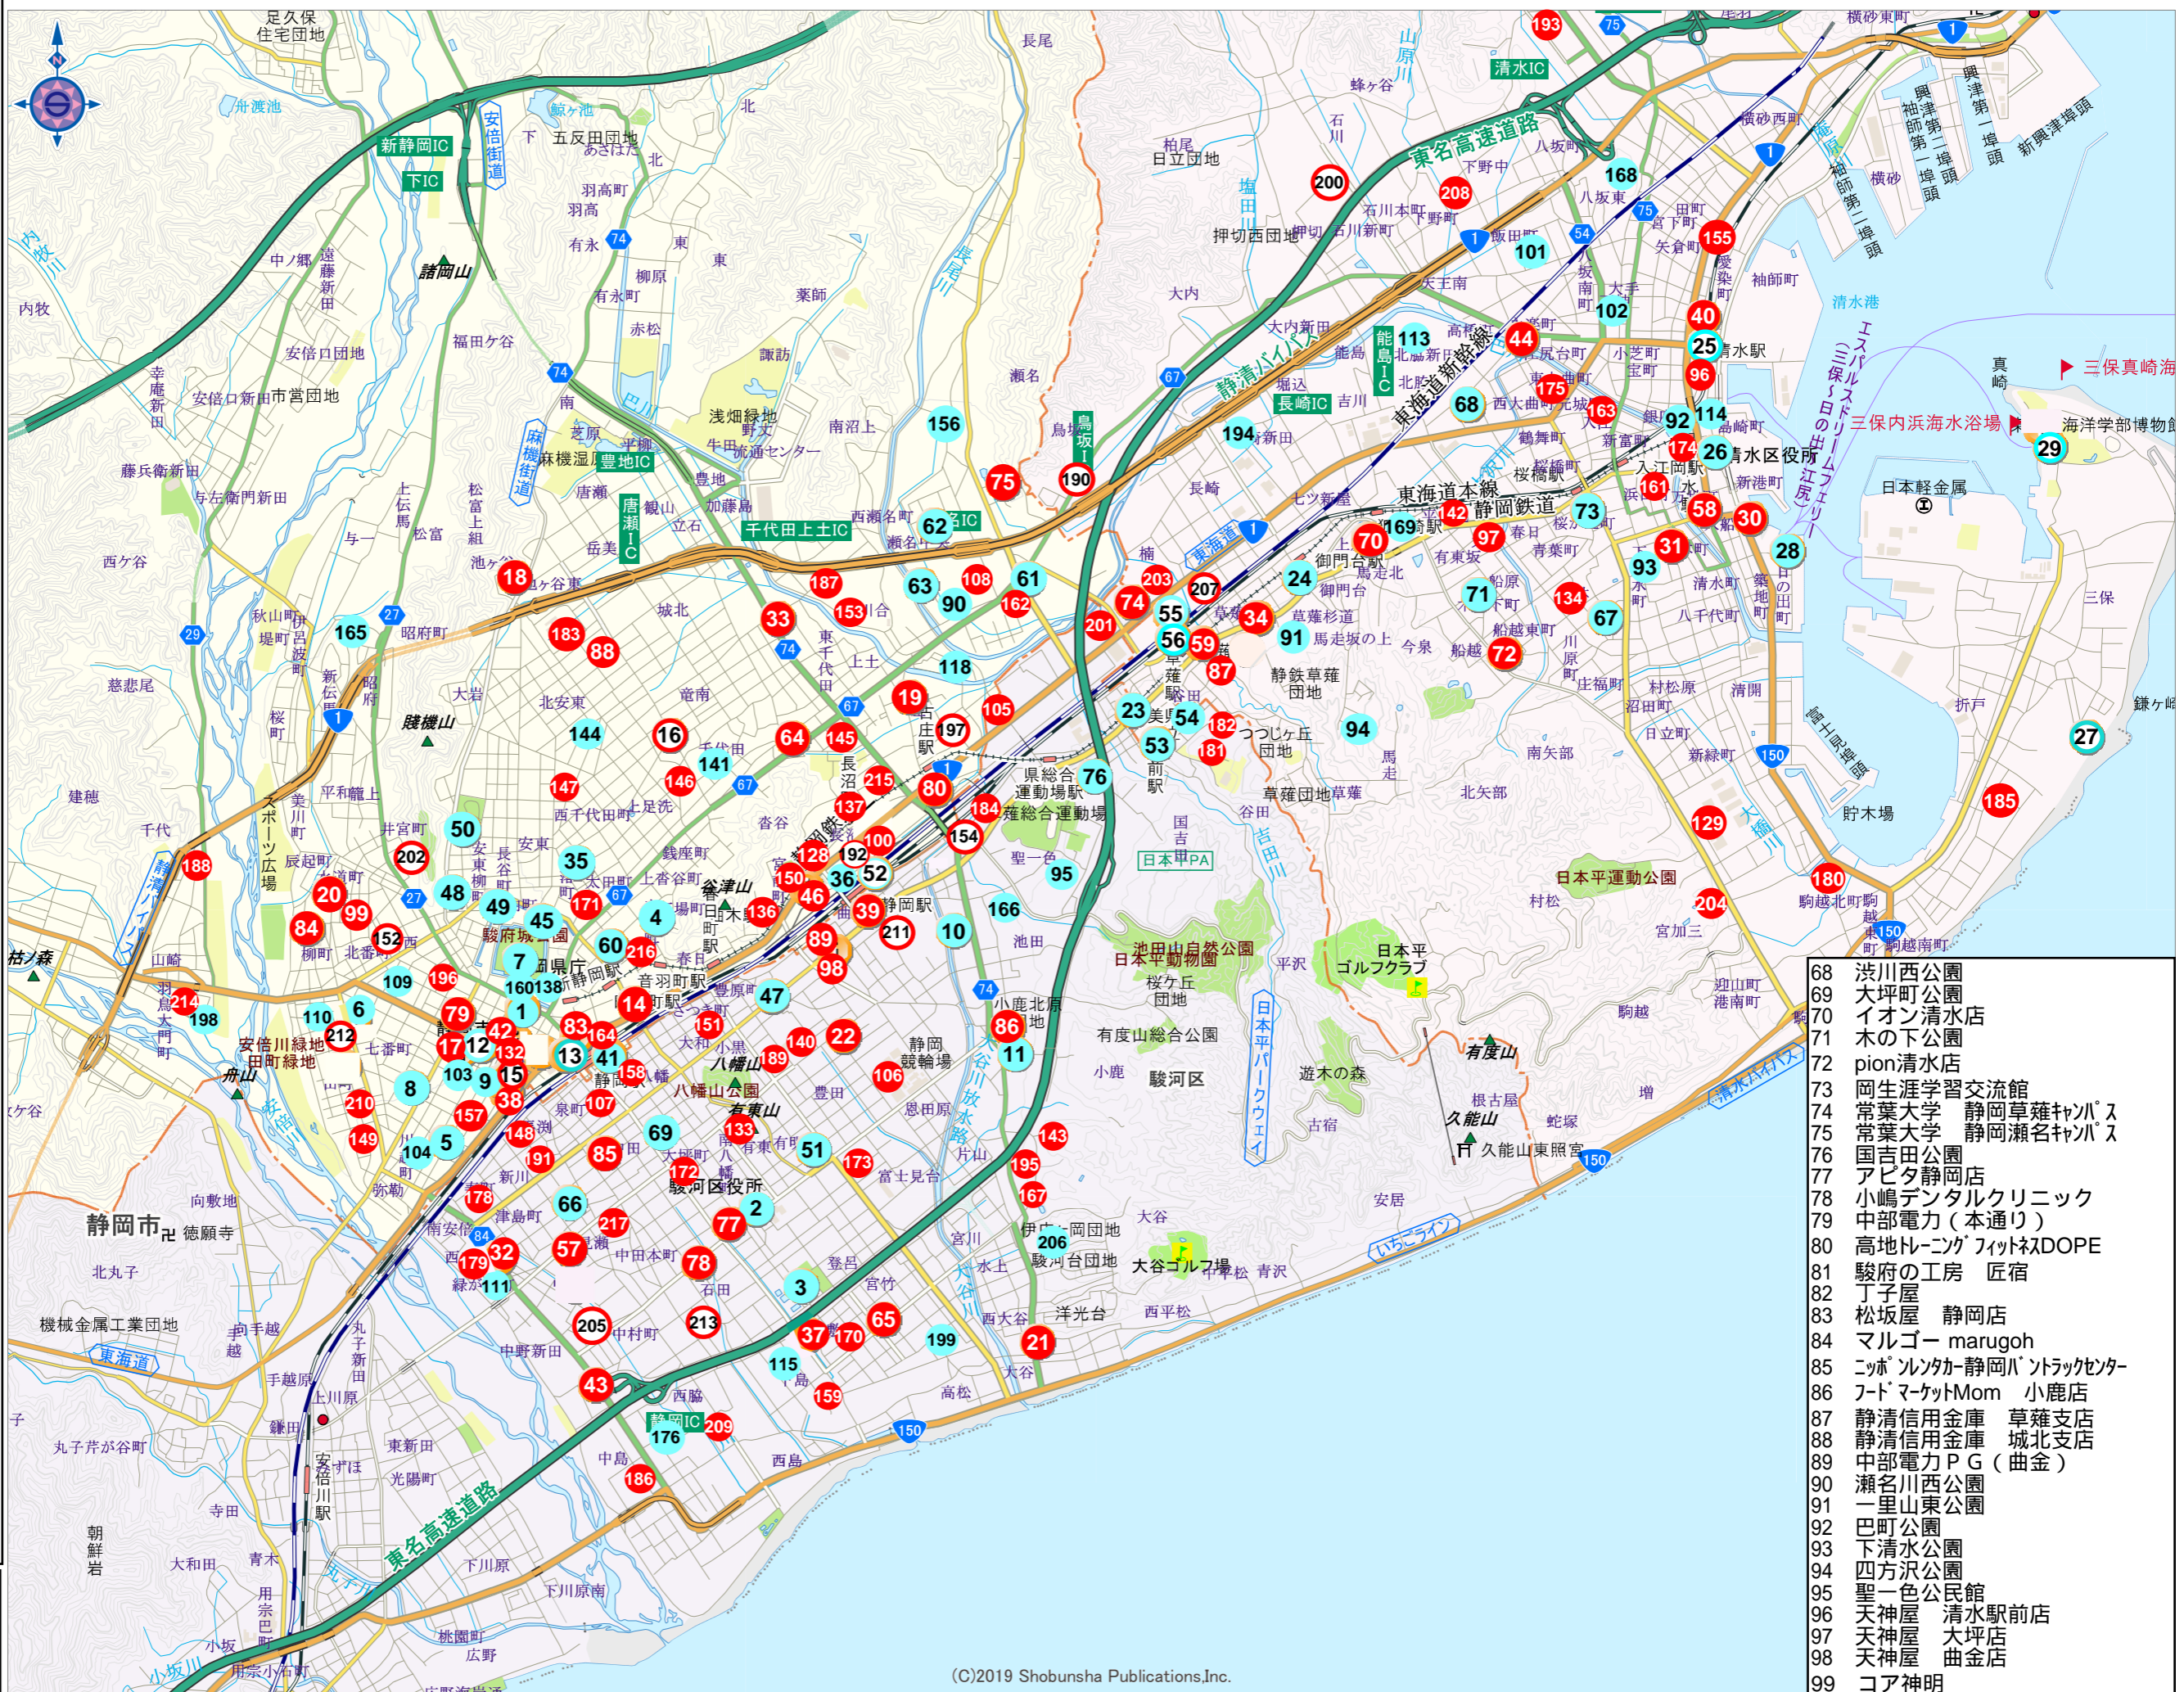

ステーション一覧

1. 1 静岡市葵区役所
2. 2 静岡市駿河区役所
3. 3 登呂博物館 (登呂遺跡)
4. 4 清水山公園
5. 5 駒形第二公園
6. 6 新富公園
7. 7 駿府城公園
8. 8 通車公園
9. 9 常盤公園
10. 10 池田公園
11. 11 小鹿公園
12. 12 静岡市上下水道局 (中央調理製菓専門学校)
13. 13 静岡駅北口駅前広場
14. 14 TOKAI 日出町ビル
15. 15 TOKAIビル
16. 16 TOKAIバールショップ 唐瀬街道店
17. 17 人情通りステーション
18. 18 フードマーケットMom 城北店
19. 19 フードマーケットMom 古庄店
20. 20 フードマーケットMom 若松店
21. 21 フードマーケットMom 大谷店
22. 22 フードマーケットMom 曲金店
23. 23 中吉田公園
24. 24 一里山北公園
25. 25 清水駅みなと口 (階段横)
26. 26 静岡市清水区役所マルチロード 側広場
27. 27 みほしるべ (三保松原文化創造センター)
28. 28 清水マリニビル
29. 29 三保内海 水上バス乗り場
30. 30 エスパル ドリームプラザ
31. 31 フードマーケットMom 清水上店
32. 32 サイクル - スあさひ静岡インター通り店
33. 33 サイクル - スあさひ静岡流通通り店
34. 34 サイクル - スあさひ清水草薙店
35. 35 城東保健福祉センター
36. 36 東静岡駅北口
37. 37 フードマーケットMom 高松店
38. 38 静岡ろうきん 本部ビル
39. 39 静岡ろうきん 静岡中央支店
40. 40 静岡ろうきん 清水支店
41. 41 静岡駅南口
42. 42 フレンド久喜ビル
43. 43 ヨシコンショールーム
44. 44 エスジーポート
45. 45 駿府城シアター リフレッシュステーション
46. 46 マークイズ静岡
47. 47 静岡市消防団 静岡第8分団
48. 48 西草深公園
49. 49 外堀北ポケットパーク
50. 50 城北公園
51. 51 有明公園
52. 52 東静岡駅南緑地
53. 53 谷田宮の後公園
54. 54 天皇原公園
55. 55 草薙駅北口自転車等駐車場
56. 56 旧草薙駅前駐車場
57. 57 静岡銀行 馬淵支店
58. 58 静岡銀行 清水支店
59. 59 静岡銀行 草薙支店
60. 60 鷹匠公園
61. 61 瀬名川公園
62. 62 瀬名第二公園
63. 63 瀬名内坪公園
64. 64 JA静岡市 千代田支店
65. 65 JA静岡市 高松支店
66. 66 新川公園
67. 67 清水月見町公園

- 公共 (標準) ステーション
- 公共 (チャージャー) ステーション
- 民間 (標準) ステーション
- 民間 (チャージャー) ステーション

1 : 50,000 相当

(C)2019 Shobunsha Publications, Inc.

1. 68 浜川西公園
2. 69 大坪町公園
3. 70 イオン清水店
4. 71 木の下公園
5. 72 pion清水店
6. 73 岡生涯学習交流館
7. 74 常葉大学 静岡草薙キャンパス
8. 75 常葉大学 静岡瀬名キャンパス
9. 76 国吉田公園
10. 77 アピタ静岡店
11. 78 小嶋デンタルクリニック
12. 79 中部電力 (本通り)
13. 80 高地トレーニング フィットネスDOPE
14. 81 駿府の工房 匠宿
15. 82 丁子屋 静岡店
16. 83 松坂屋 静岡店
17. 84 マルゴー marugoh
18. 85 ニッポソノカ-静岡パソナセンター
19. 86 フードマーケットMom 小鹿店
20. 87 静岡信用金庫 草薙支店
21. 88 静岡信用金庫 城北支店
22. 89 中部電力 P G (曲金)
23. 90 瀬名川西公園
24. 91 一里山東公園
25. 92 巴町公園
26. 93 下清水公園
27. 94 四方沢公園
28. 95 聖一色公民館
29. 96 天神屋 清水駅前店
30. 97 天神屋 大坪店
31. 98 天神屋 曲金店
32. 99 コア神明

地図上の1センチは約500メートル
印刷中心は 東経 138度26分 2秒 北緯 34度59分 11秒