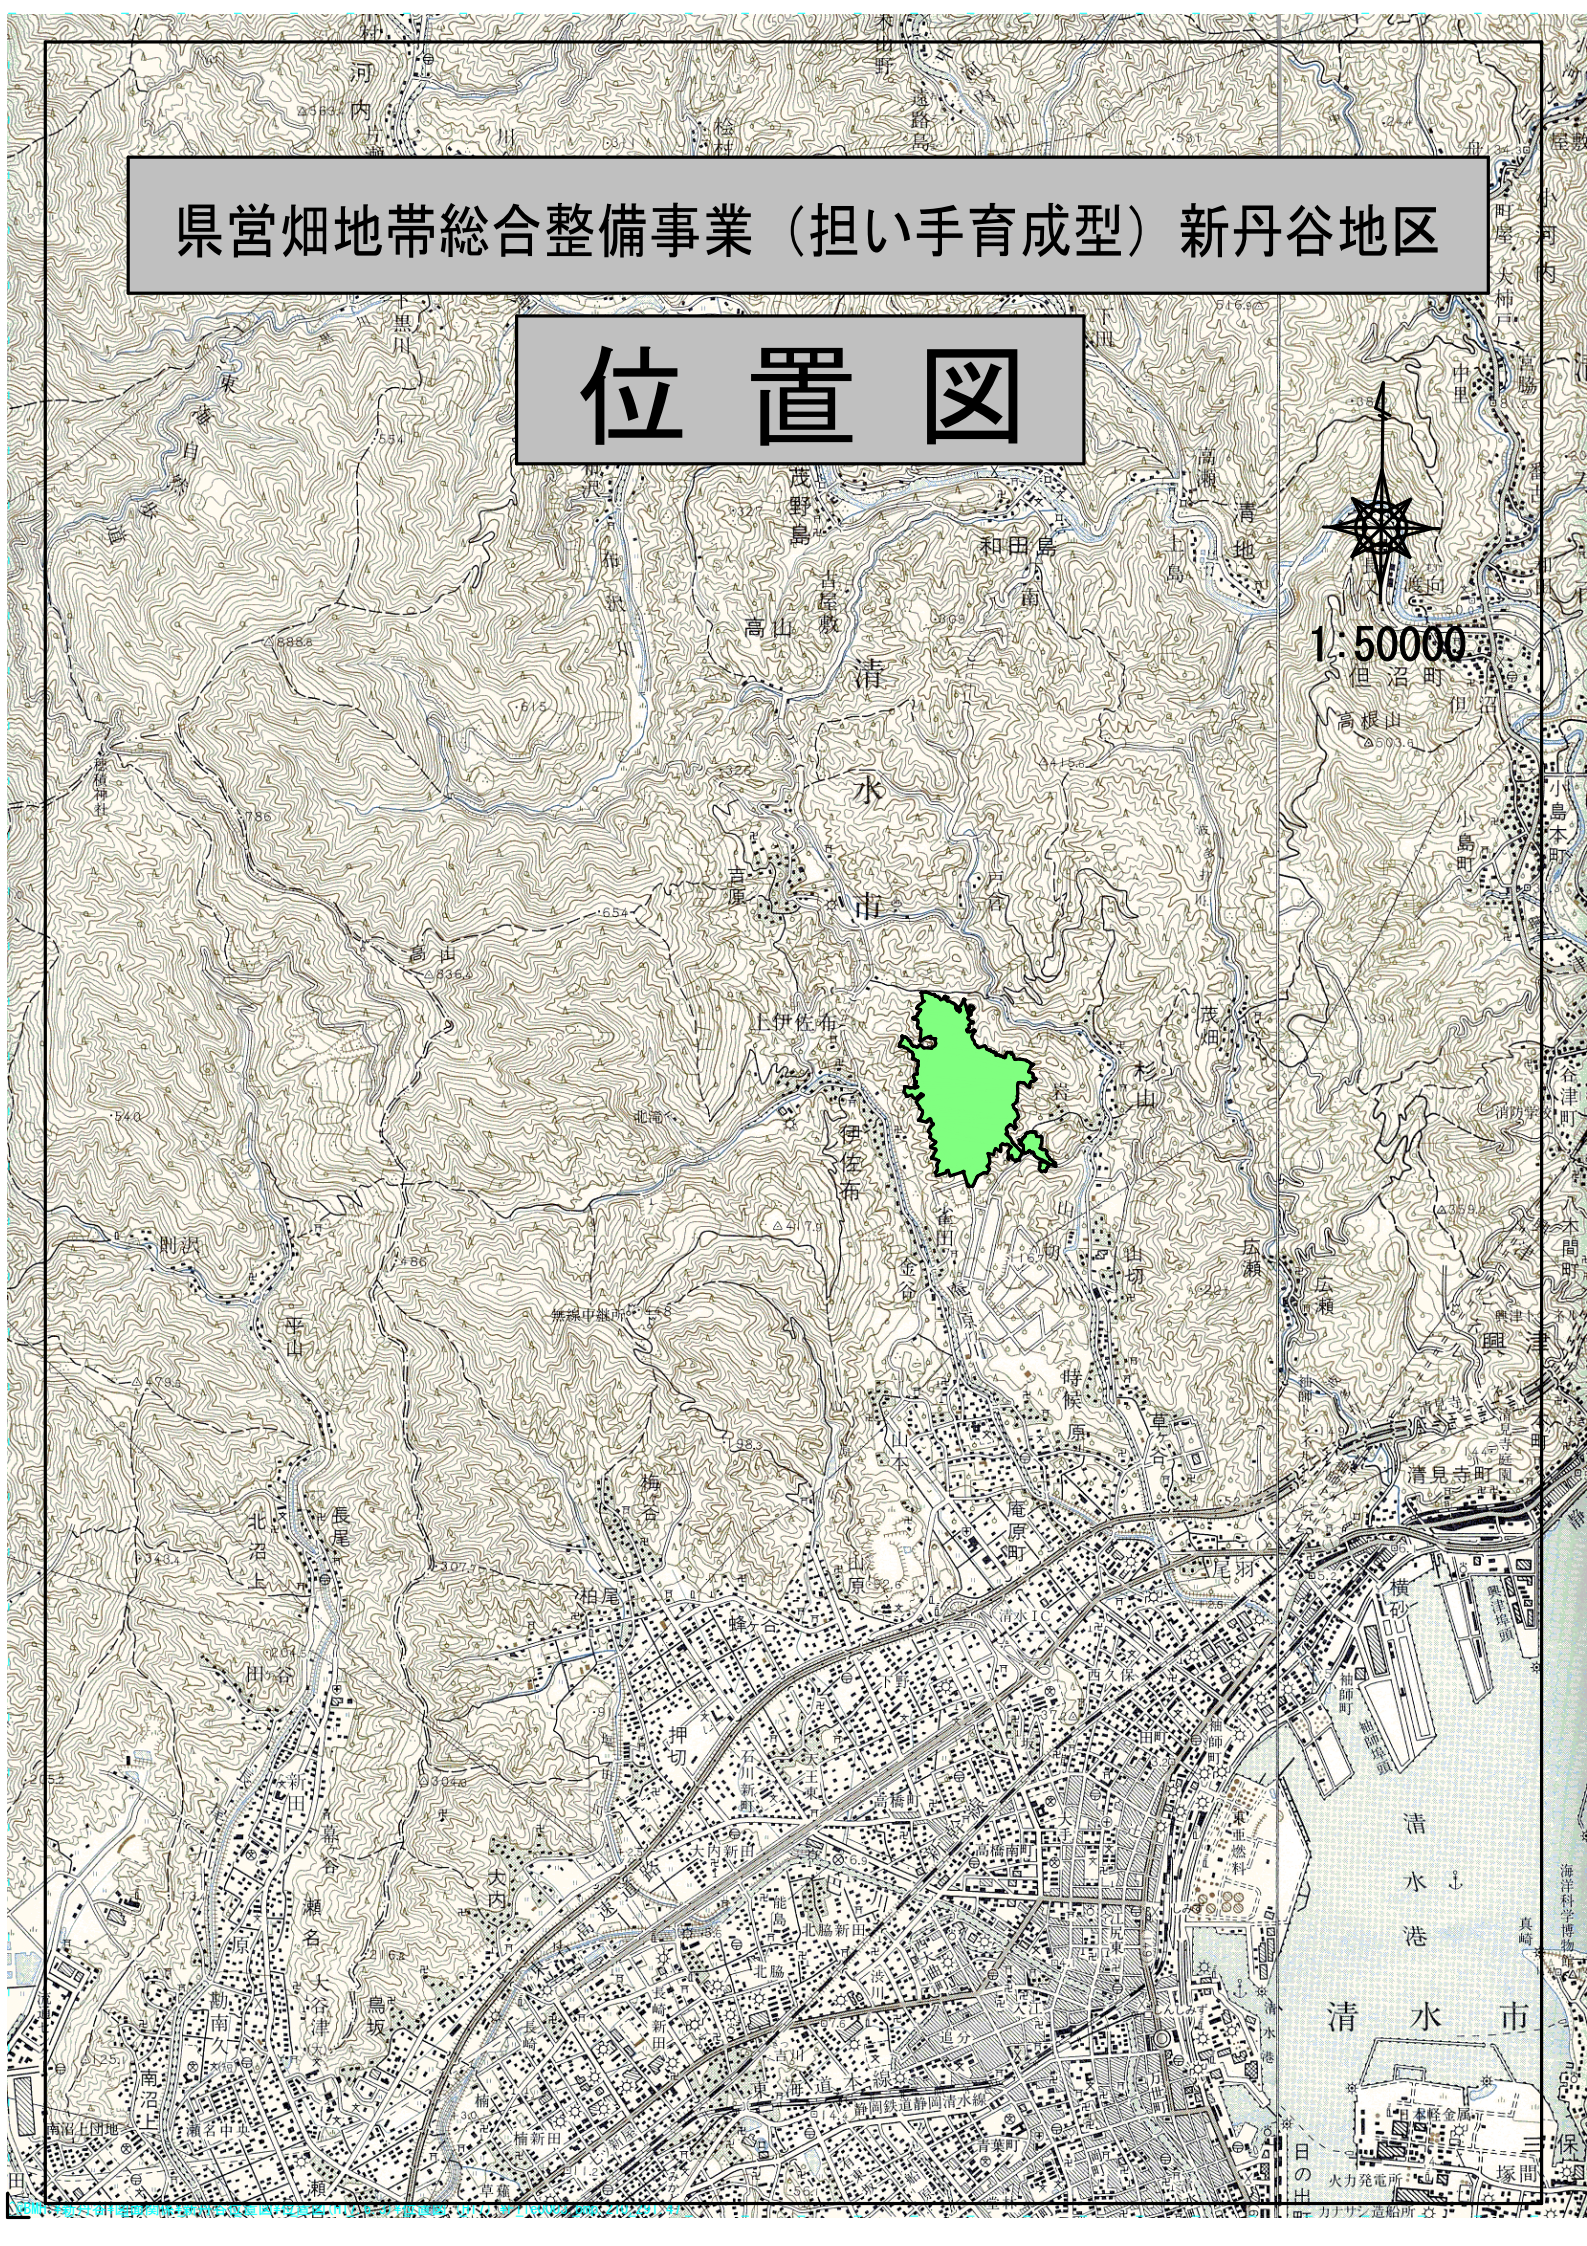

県営畑地帯総合整備事業（担い手育成型）新丹谷地区

位置図

1:50000

清水市

清水港