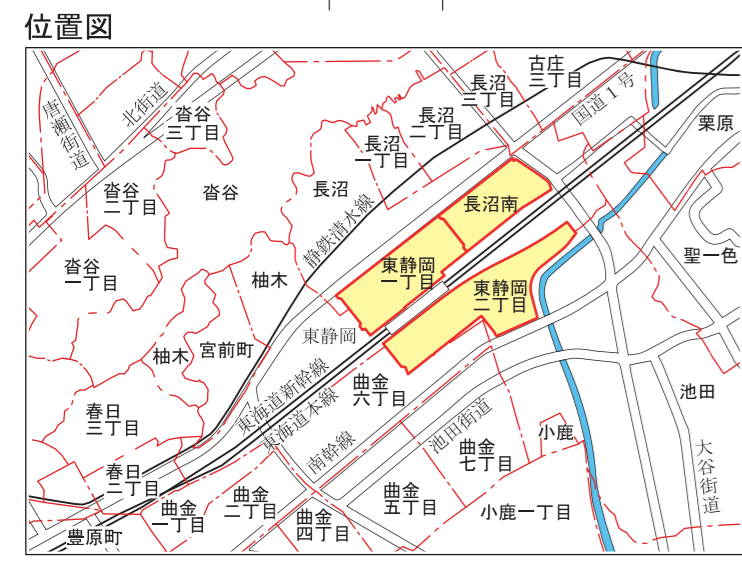

静岡市東静岡駅地区住居表示新旧対照案内図

平成29年10月7日施行

長沼南
東静岡一丁目
東静岡二丁目
曲金六丁目(編入)

凡 例	
新町界	———
現町界	———
街区界	———
街区符号	⑩
住居番号	10
旧住所	123-4