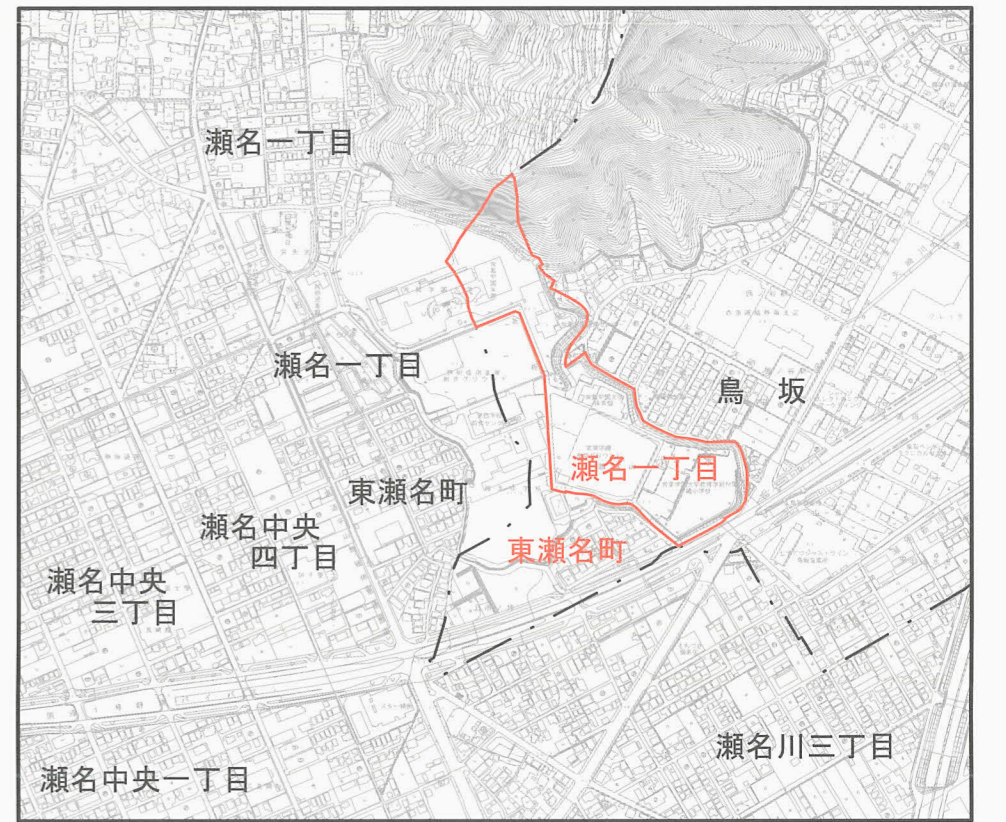

住居表示変更案内図

東瀬名町・鳥坂地区

平成17年11月26日実施

位置図

凡 例	
---	変更前の町界
—	変更後の町界
鳥坂	変更前の町名
瀬名一丁目	変更後の町名
123	変更前の番地
⑬	街区符号(番)
1	住居番号(号)
—	街区界

1:1,000