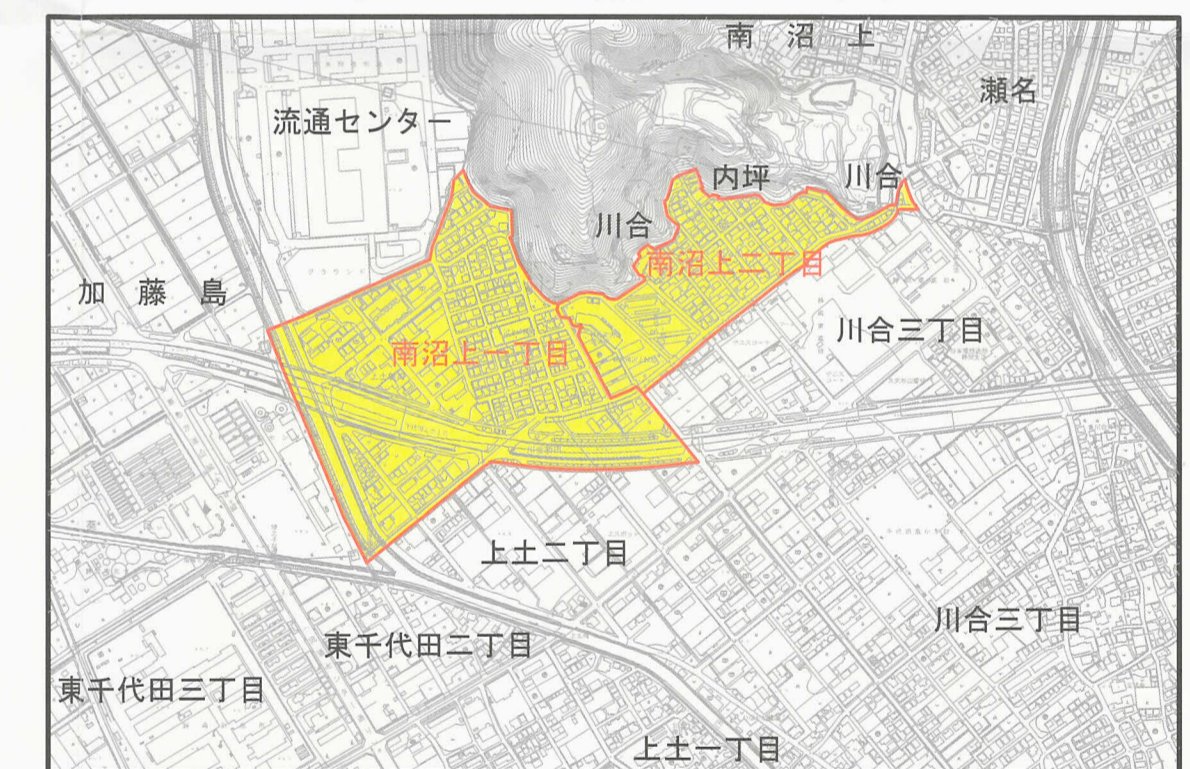

住居表示変更案内図

上土新田・南沼上地区

平成17年11月26日実施

位置図

凡 例	
-----	変更前の町界
———	変更後の町界
上土新田	変更前の町名
南沼上一丁目	変更後の町名
123	変更前の番地
15	街区符号(番)
1	住居番号(号)
■	街区界

1:1,500