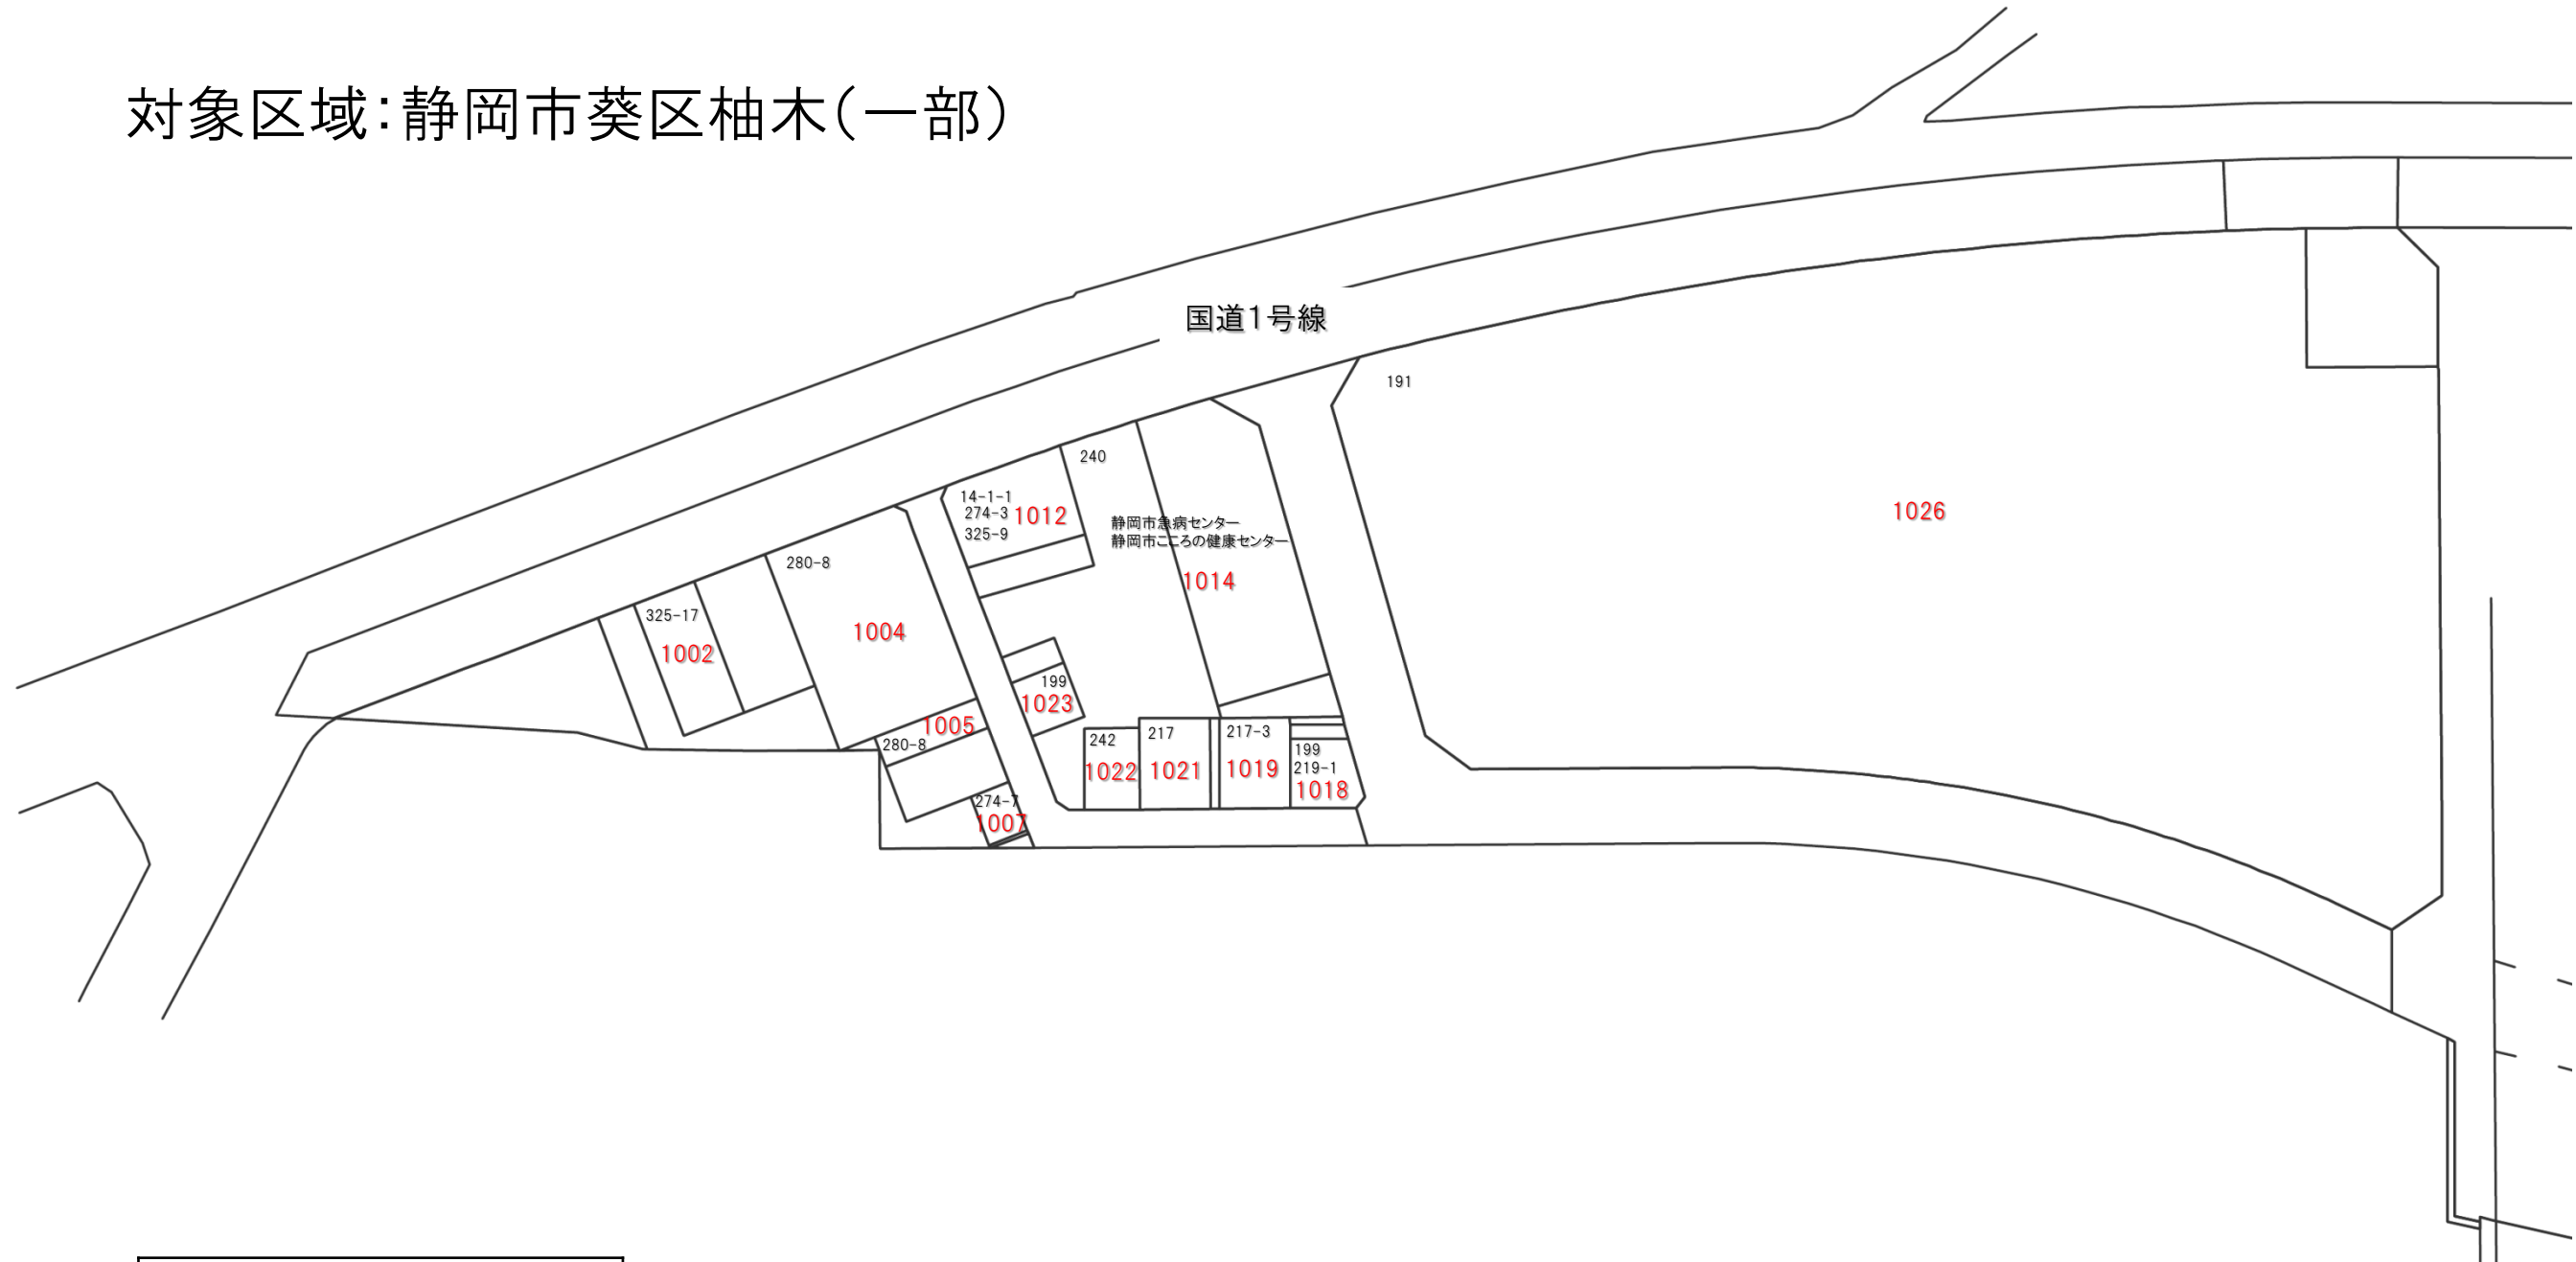

平成29年10月6日公告・7日効力発生 東静岡駅周辺土地区画整理事業の換地処分に伴う住所変更案内図

対象区域：静岡市葵区柚木(一部)

凡例	
旧住所番地	325-17
新住所番地	1002