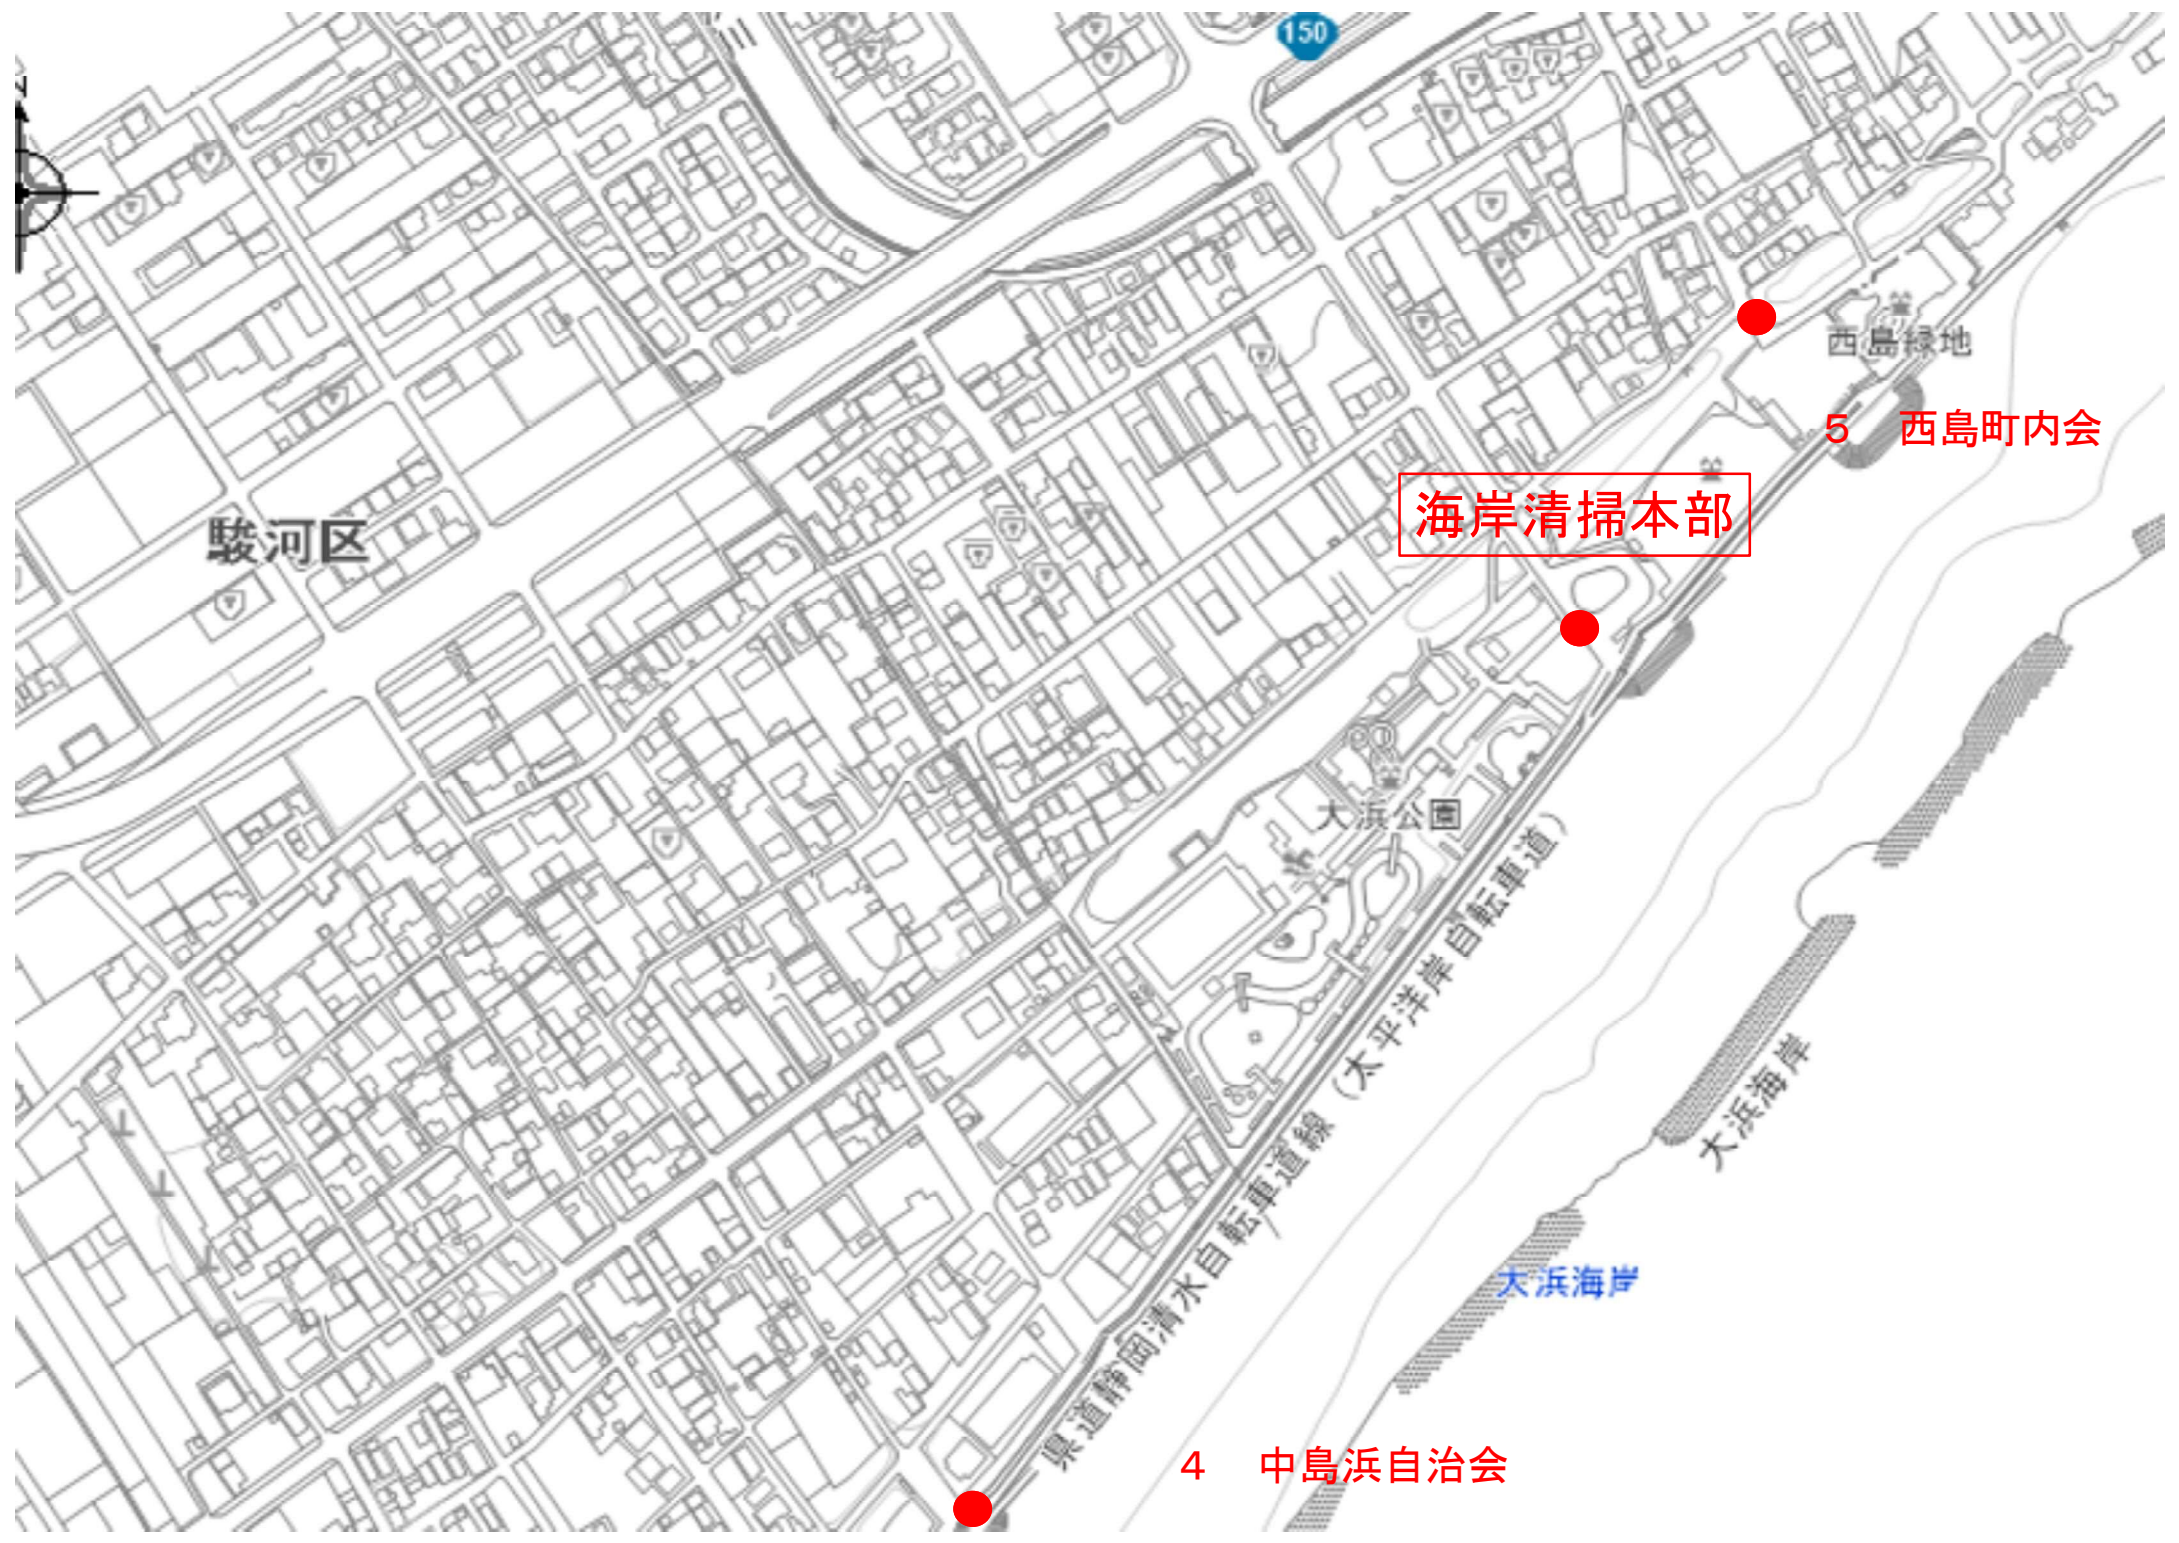

東海道本線

川

露島公園

八坂神社

用宗1

大明公園

大徳寺

150

広野東公園

下川

駿河区

150

西島緑地

5 西島町内会

海岸清掃本部

大浜公園

県道静岡清水自転車道線 (太平洋岸自転車道)

大浜海岸

大浜海岸

4 中島浜自治会

9 高松敷地自治会

駿河区

浜川

下島南

6 下島自治会

7 下島北町内会

8 下島南自治会

慈直院

高松

大里東小

高松南公園

大谷放水