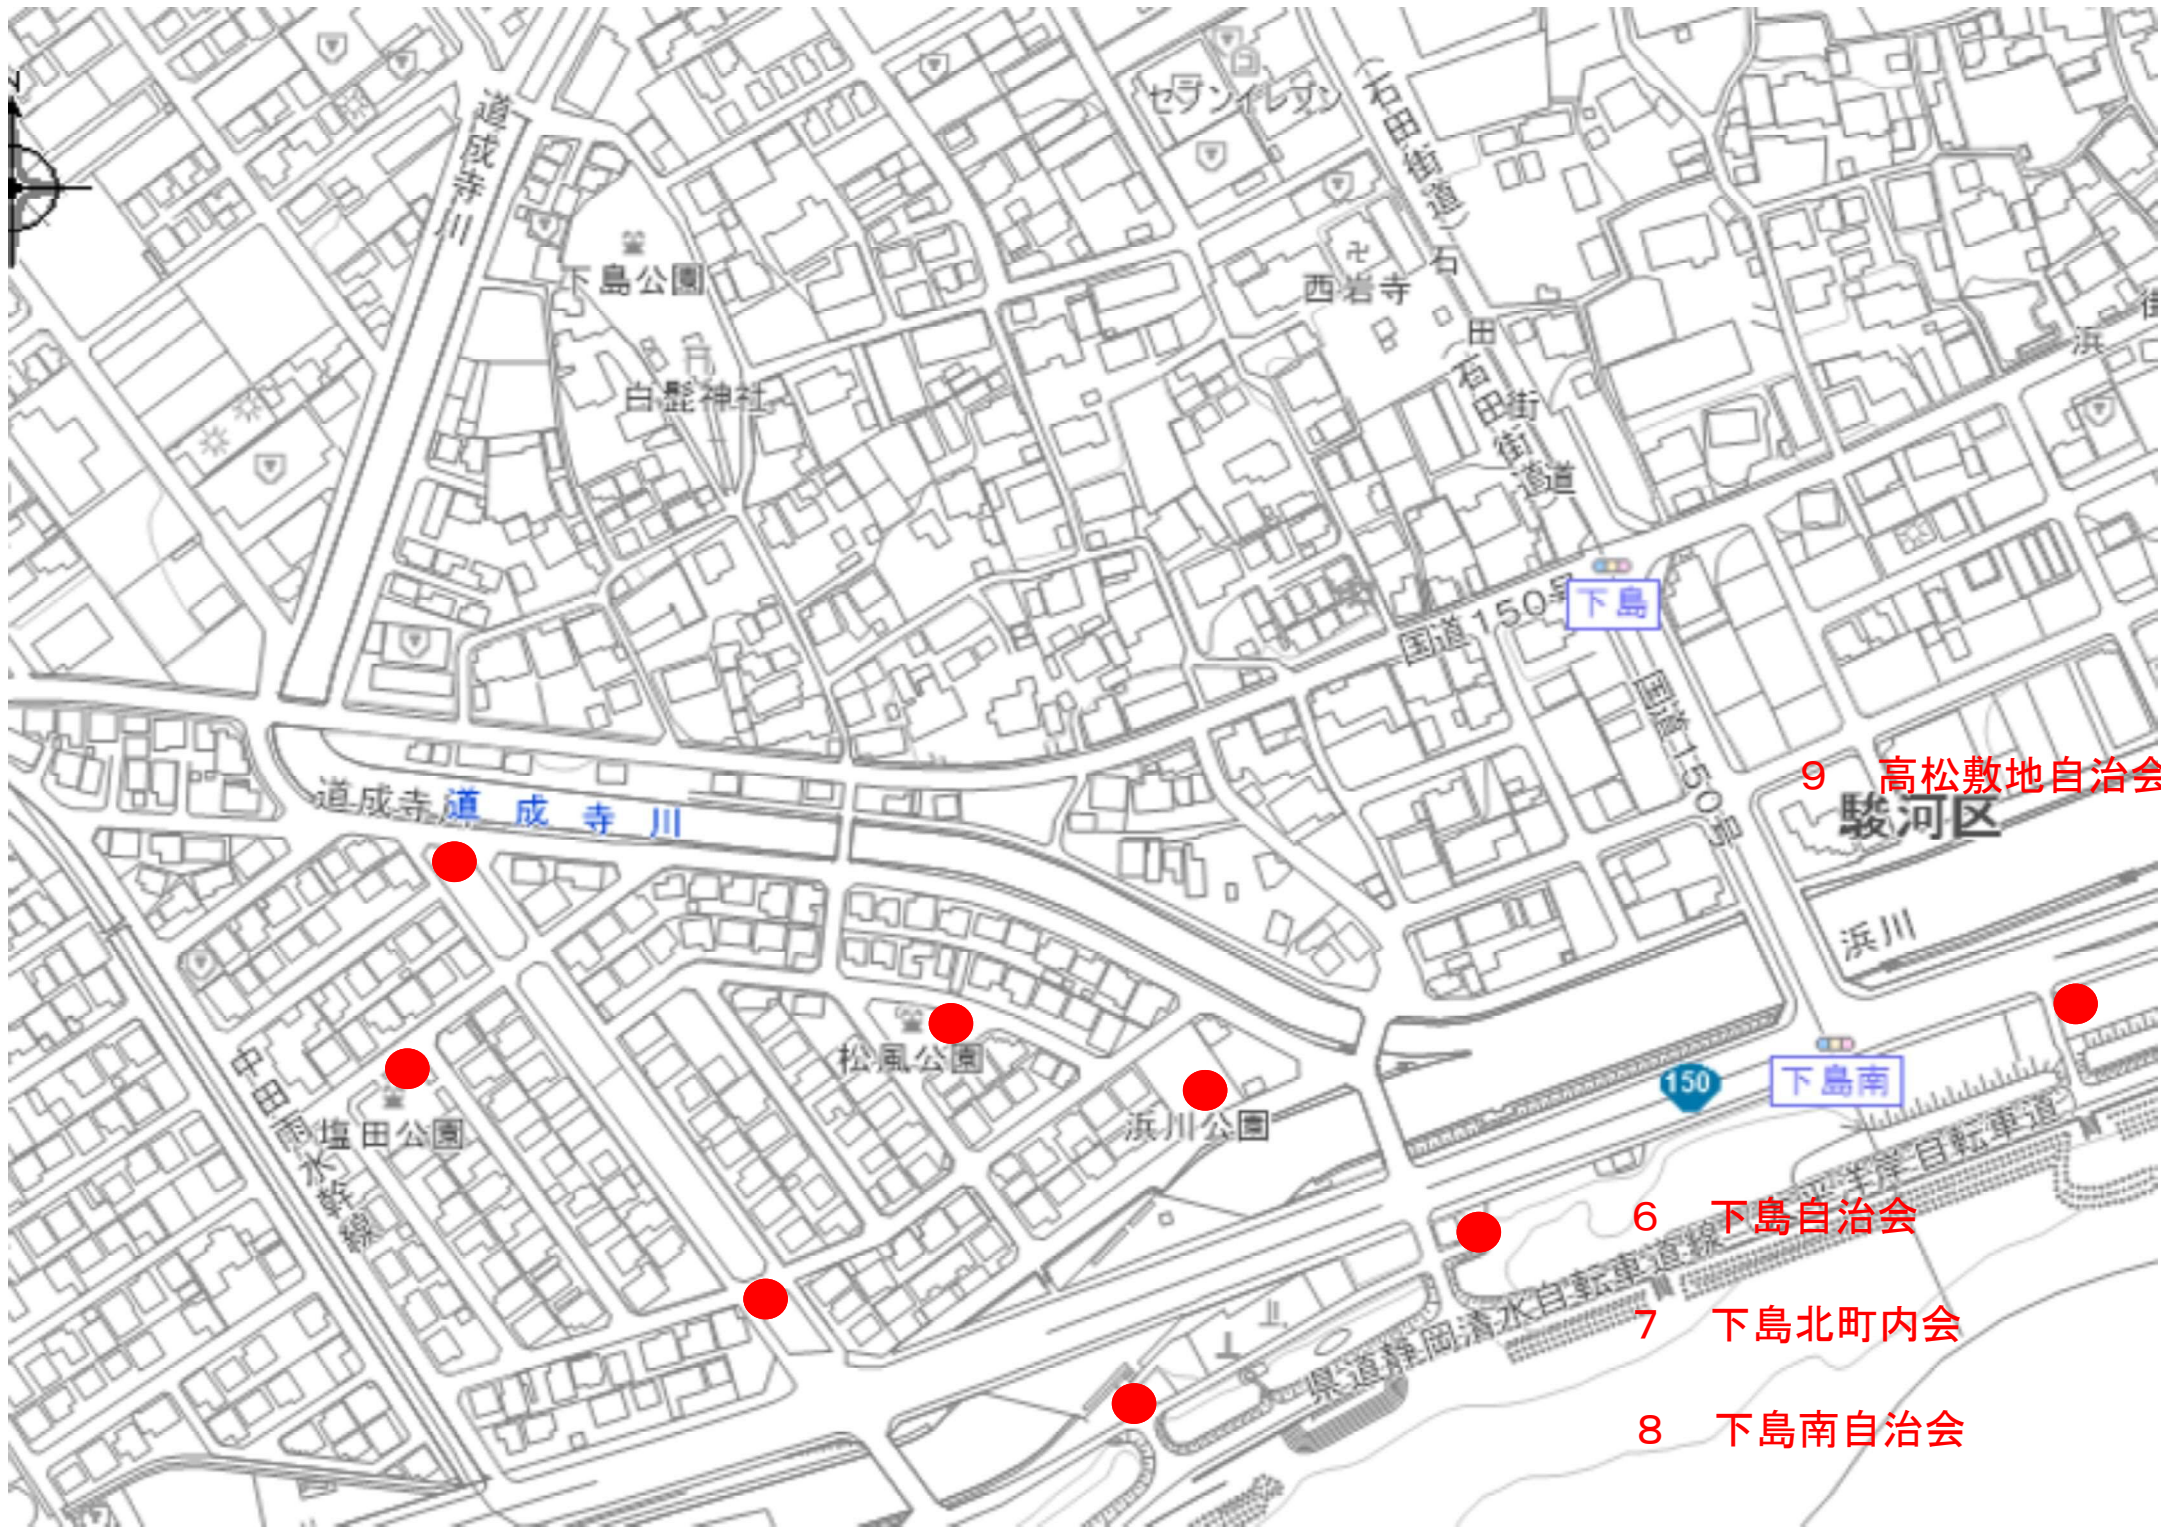

東海道本線

川

露島公園

八坂神社

用宗1

大明公園

大徳寺

150

広野東公園

下川

駿河区

150

西島緑地

5 西島町内会

海岸清掃本部

大浜公園

県道静岡清水自転車道線 (太平洋岸自転車道)

大浜海岸

大浜海岸

4 中島浜自治会

9 高松敷地自治会

駿河区

浜川

下島南

6 下島自治会

7 下島北町内会

8 下島南自治会

慈直院

高松

大里東小

高松南公園

大谷放水