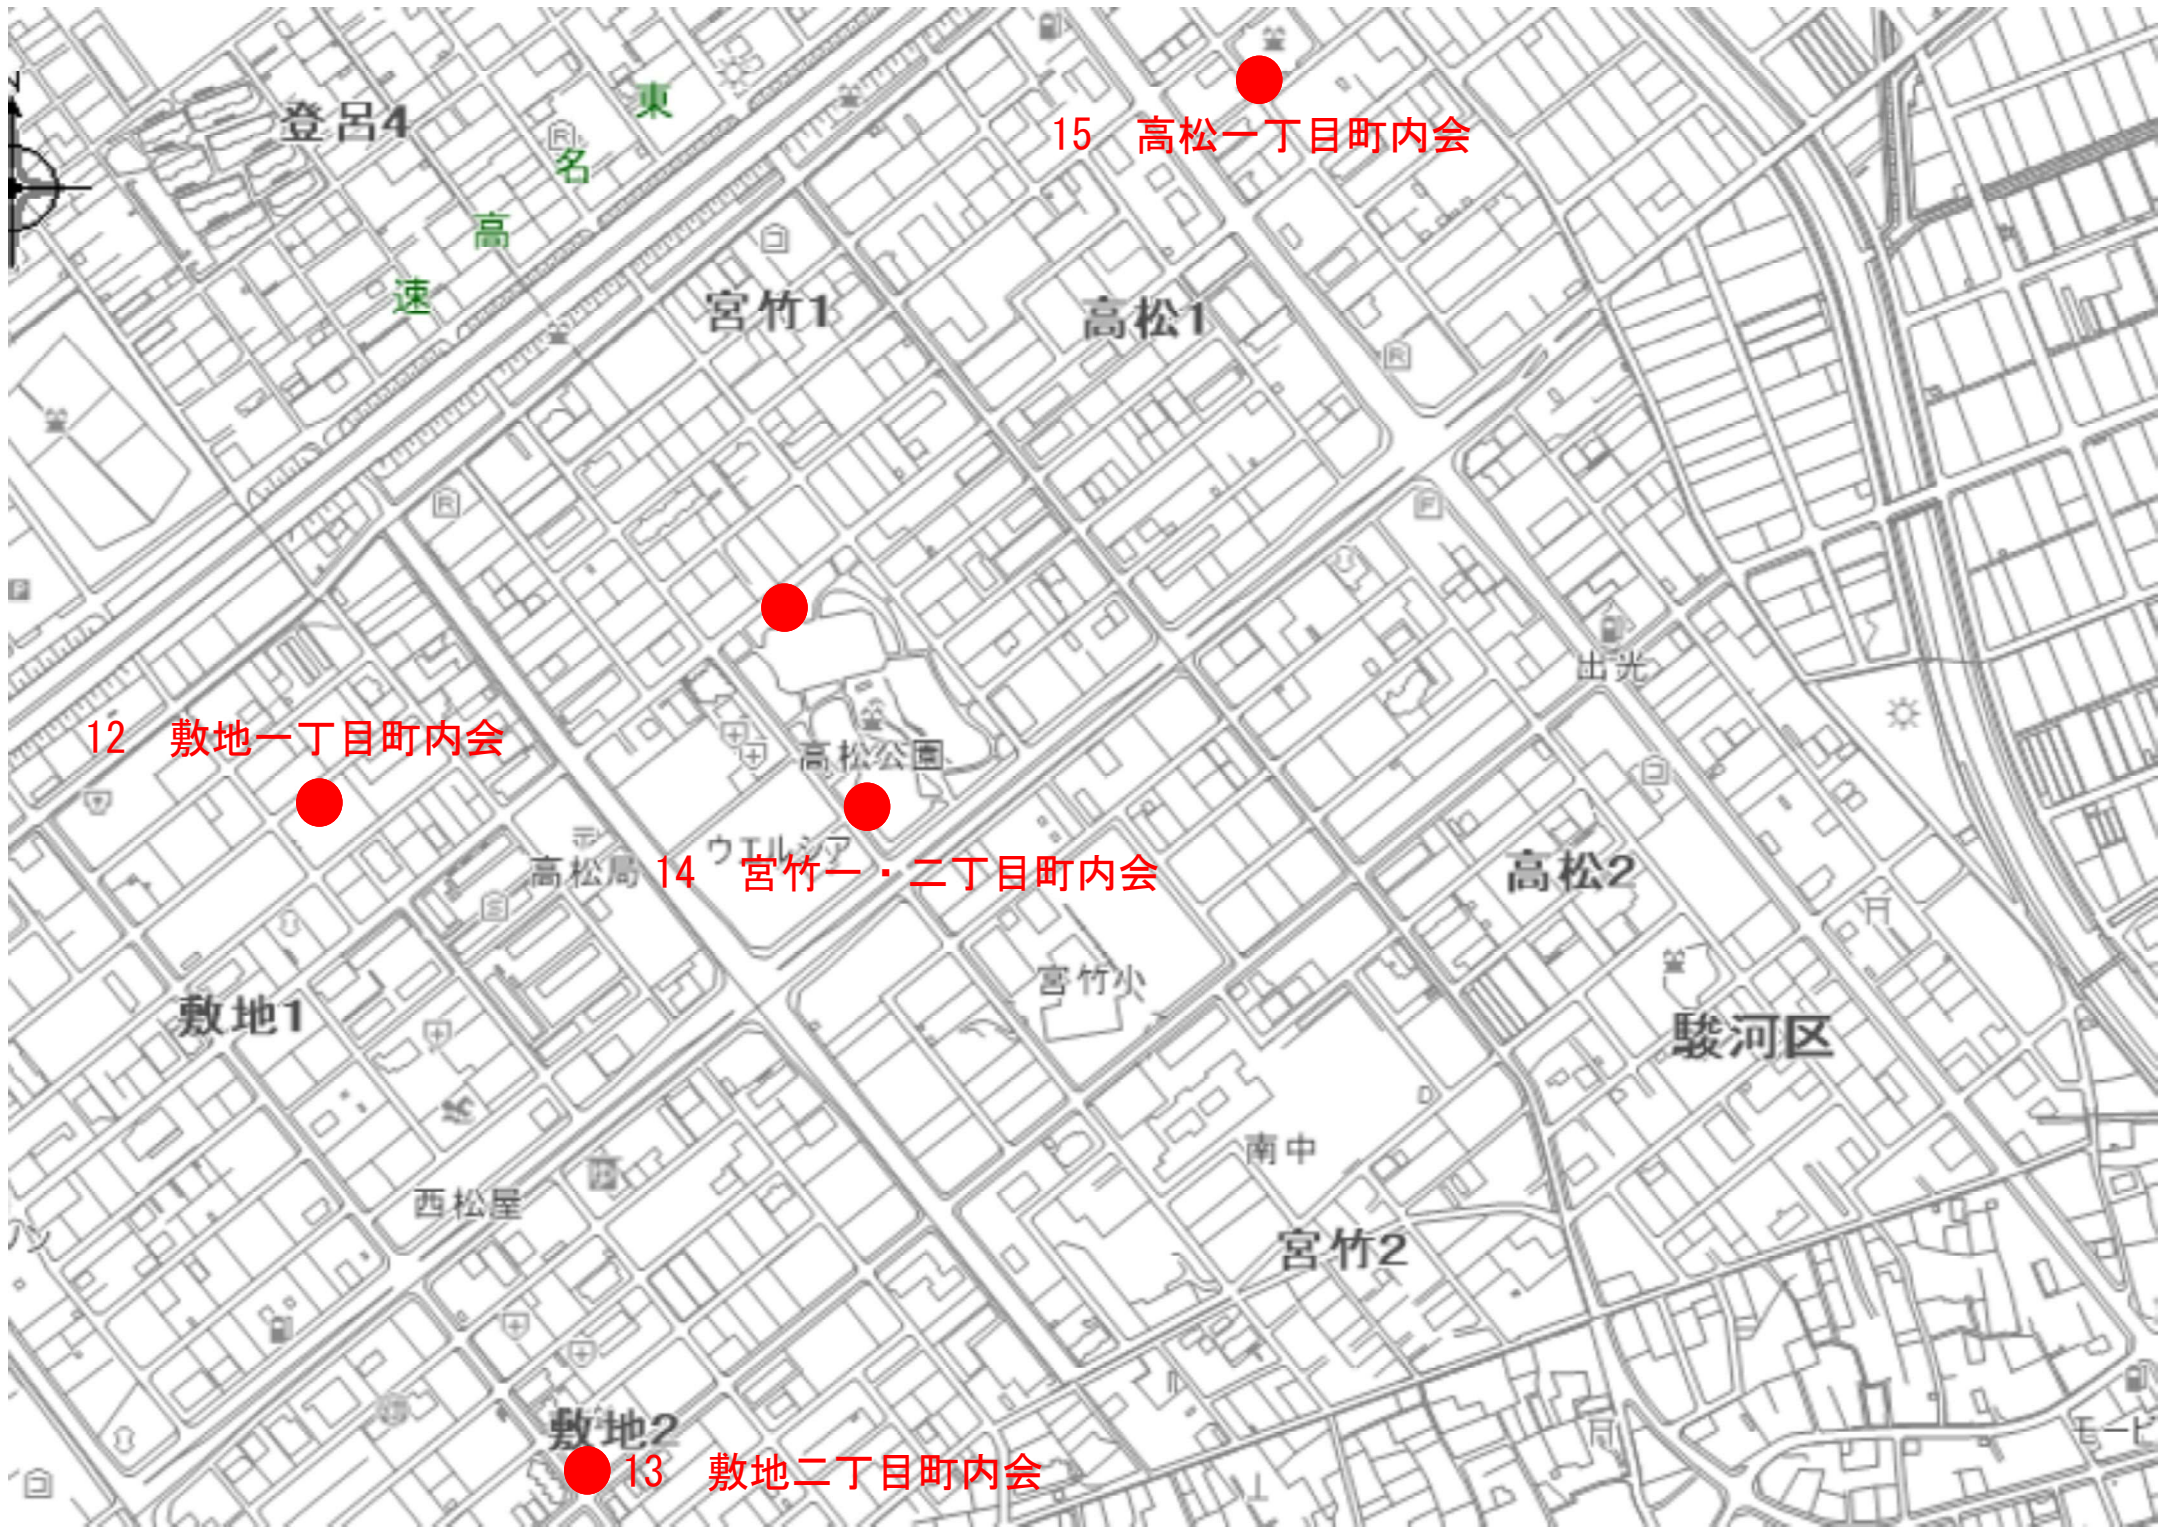

東海道本線

川

露島公園

八坂神社

用宗1

大明公園

大徳寺

150

県道静岡清水自転車道線 (太平洋岸自転車道)

大浜海岸

大浜海岸

4 中島浜自治会

9 高松敷地自治会

駿河区

浜川

下島南

6 下島自治会

7 下島北町内会

8 下島南自治会

慈直院

高松

大里東小

高松南公園

大谷放水

150

10 高松宮竹自治会

- 11 高松自治会
- 12 高松一丁目自治会
- 13 高松二丁目自治会

15 高松一丁目町内会

12 敷地一丁目町内会

14 宮竹一・二丁目町内会

13 敷地二丁目町内会