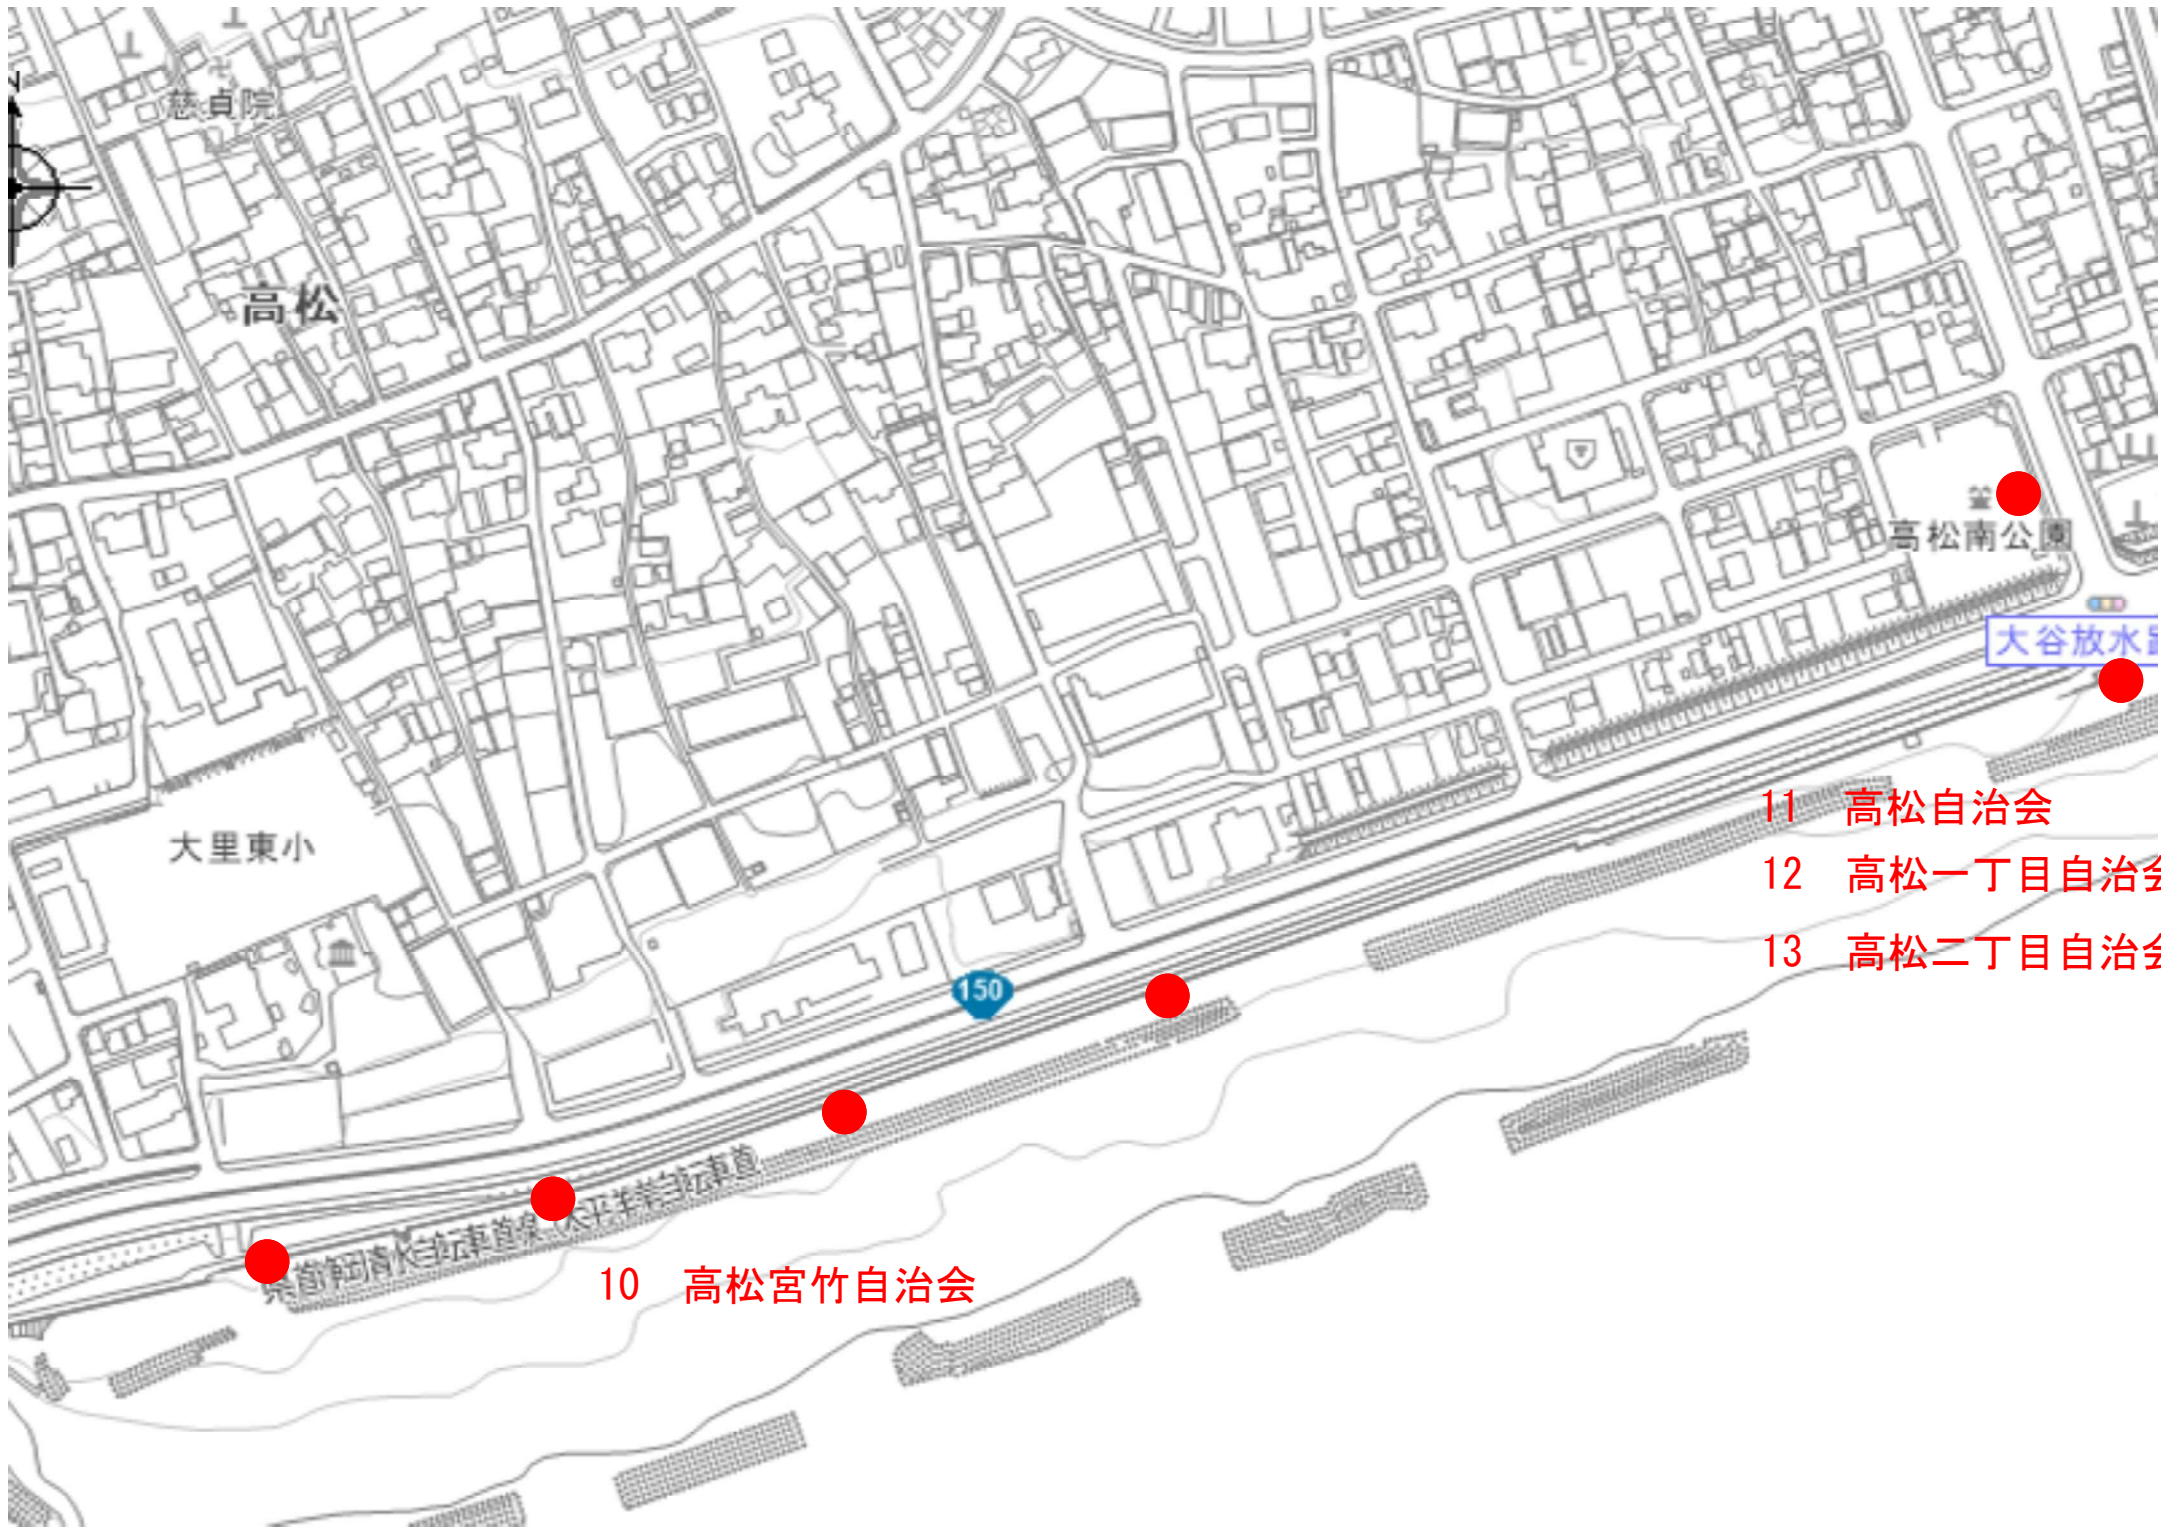

東海道本線

川

露島公園

八坂神社

用宗1

大明公園

大徳寺

150

県道静岡清水自転車道線 (太平洋岸自転車道)

大浜海岸

大浜海岸

4 中島浜自治会

9 高松敷地自治会

駿河区

浜川

下島南

6 下島自治会

7 下島北町内会

8 下島南自治会

慈直院

高松

大里東小

高松南公園

大谷放水