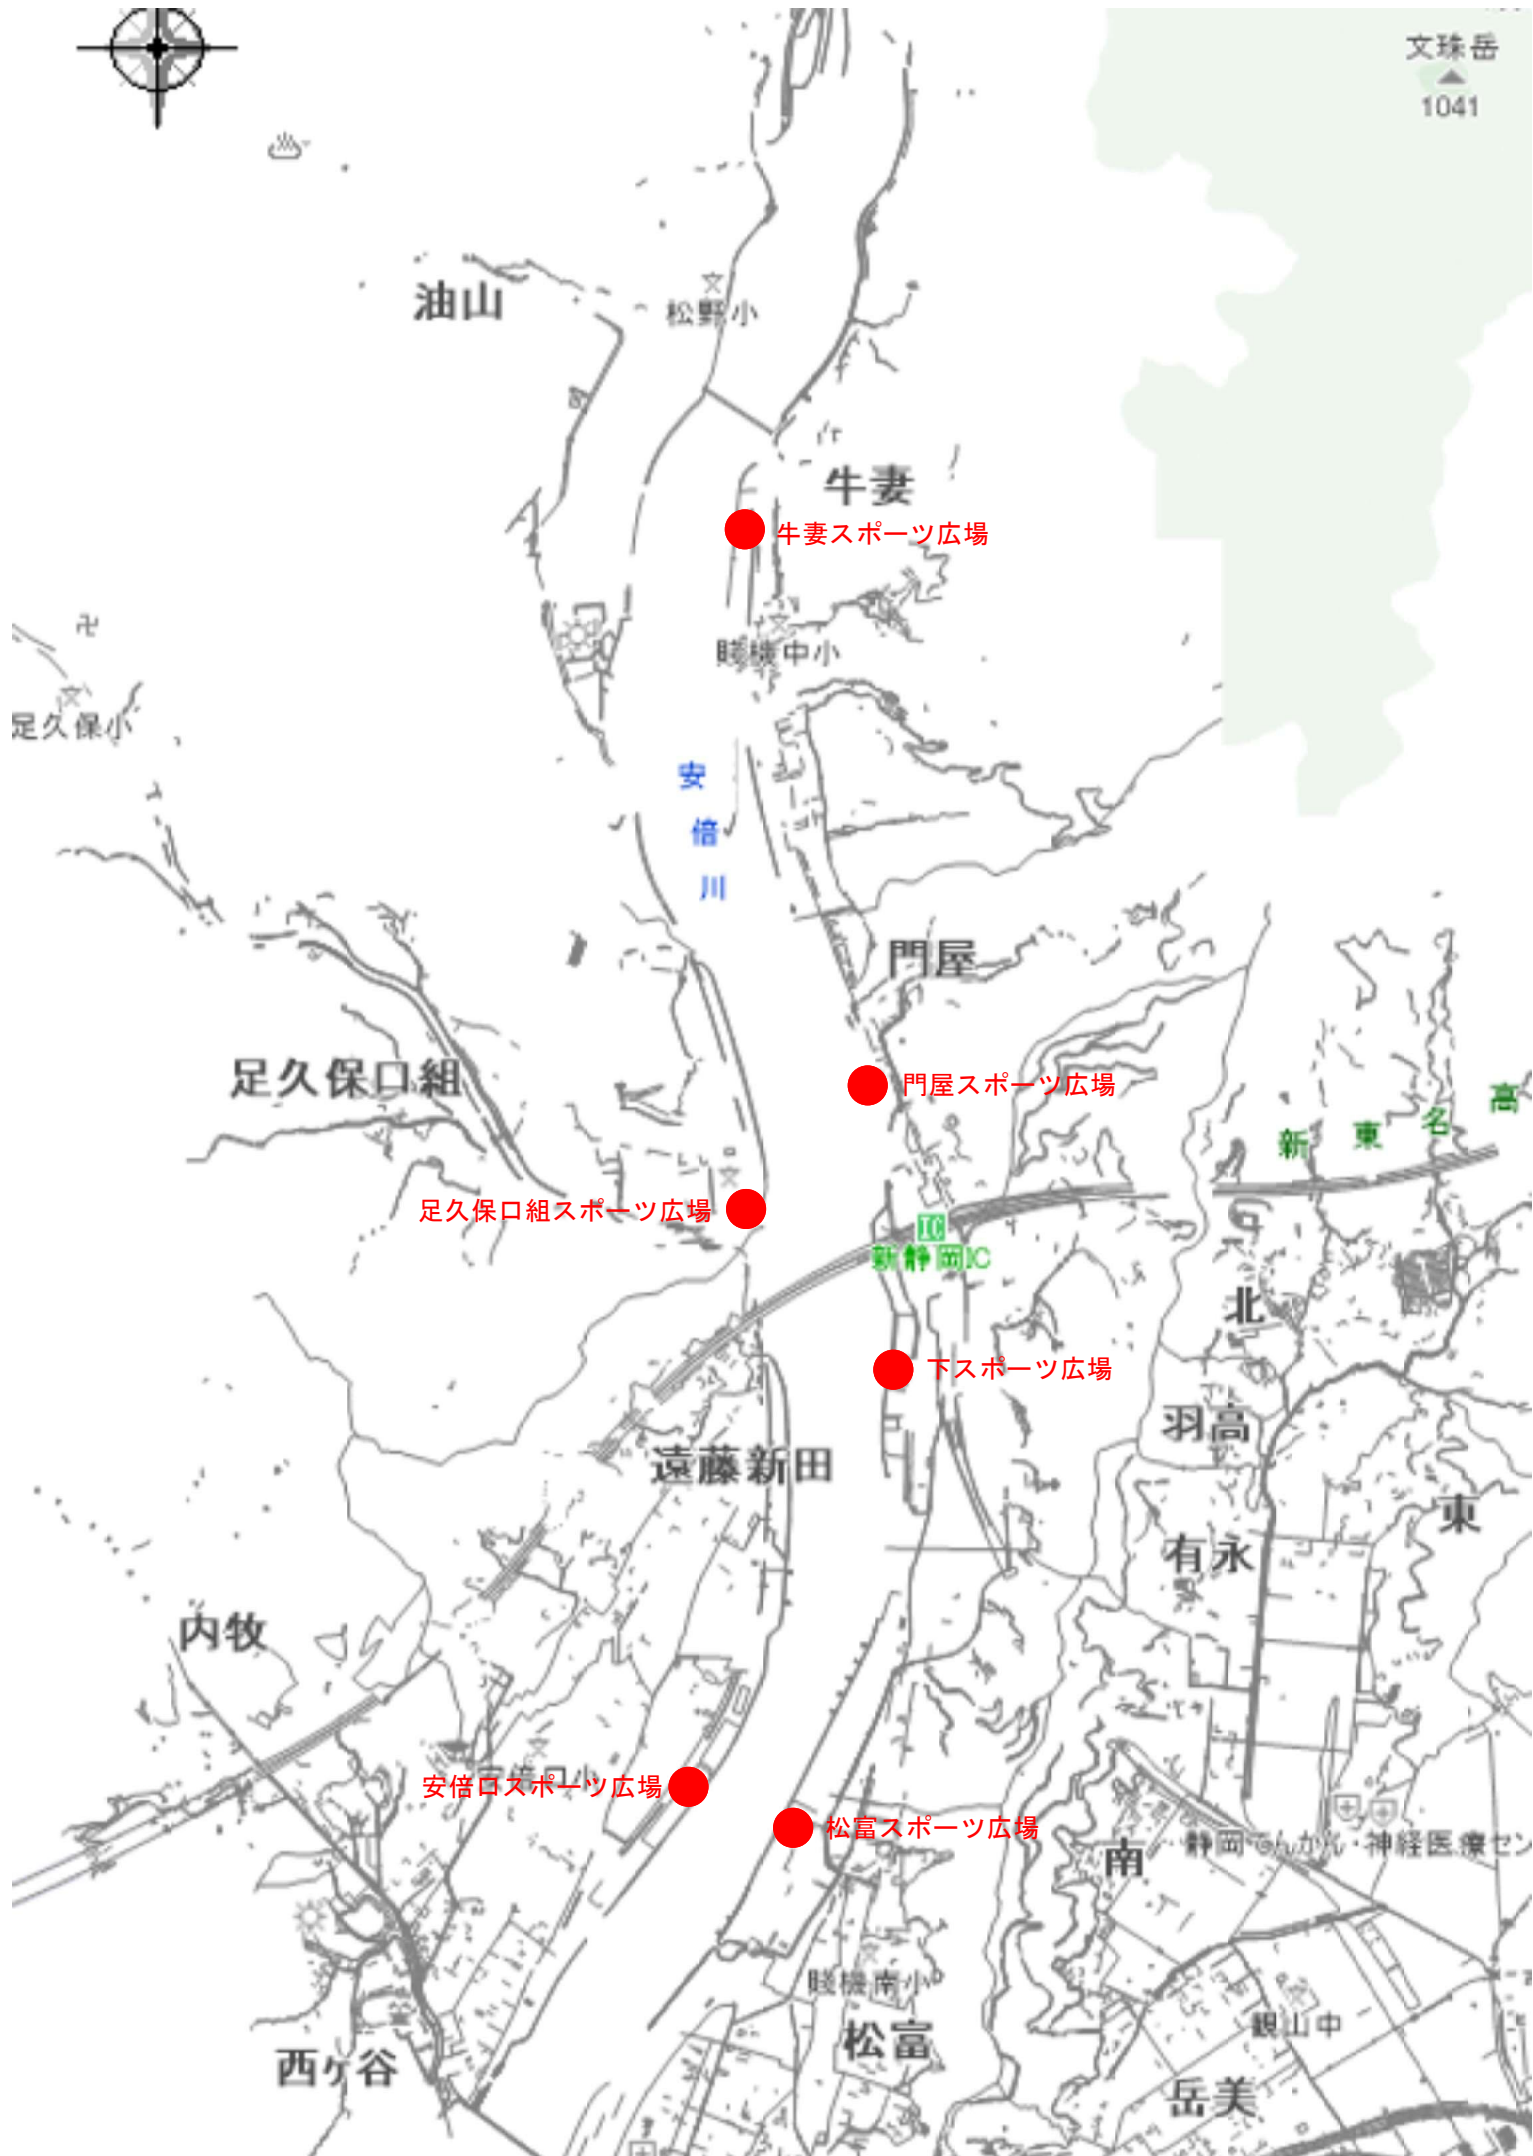

文珠岳
▲
1041

富厚里スポーツ広場

羽鳥スポーツ広場

ダイラボウ
▲
561

静岡SAスマートIC

700