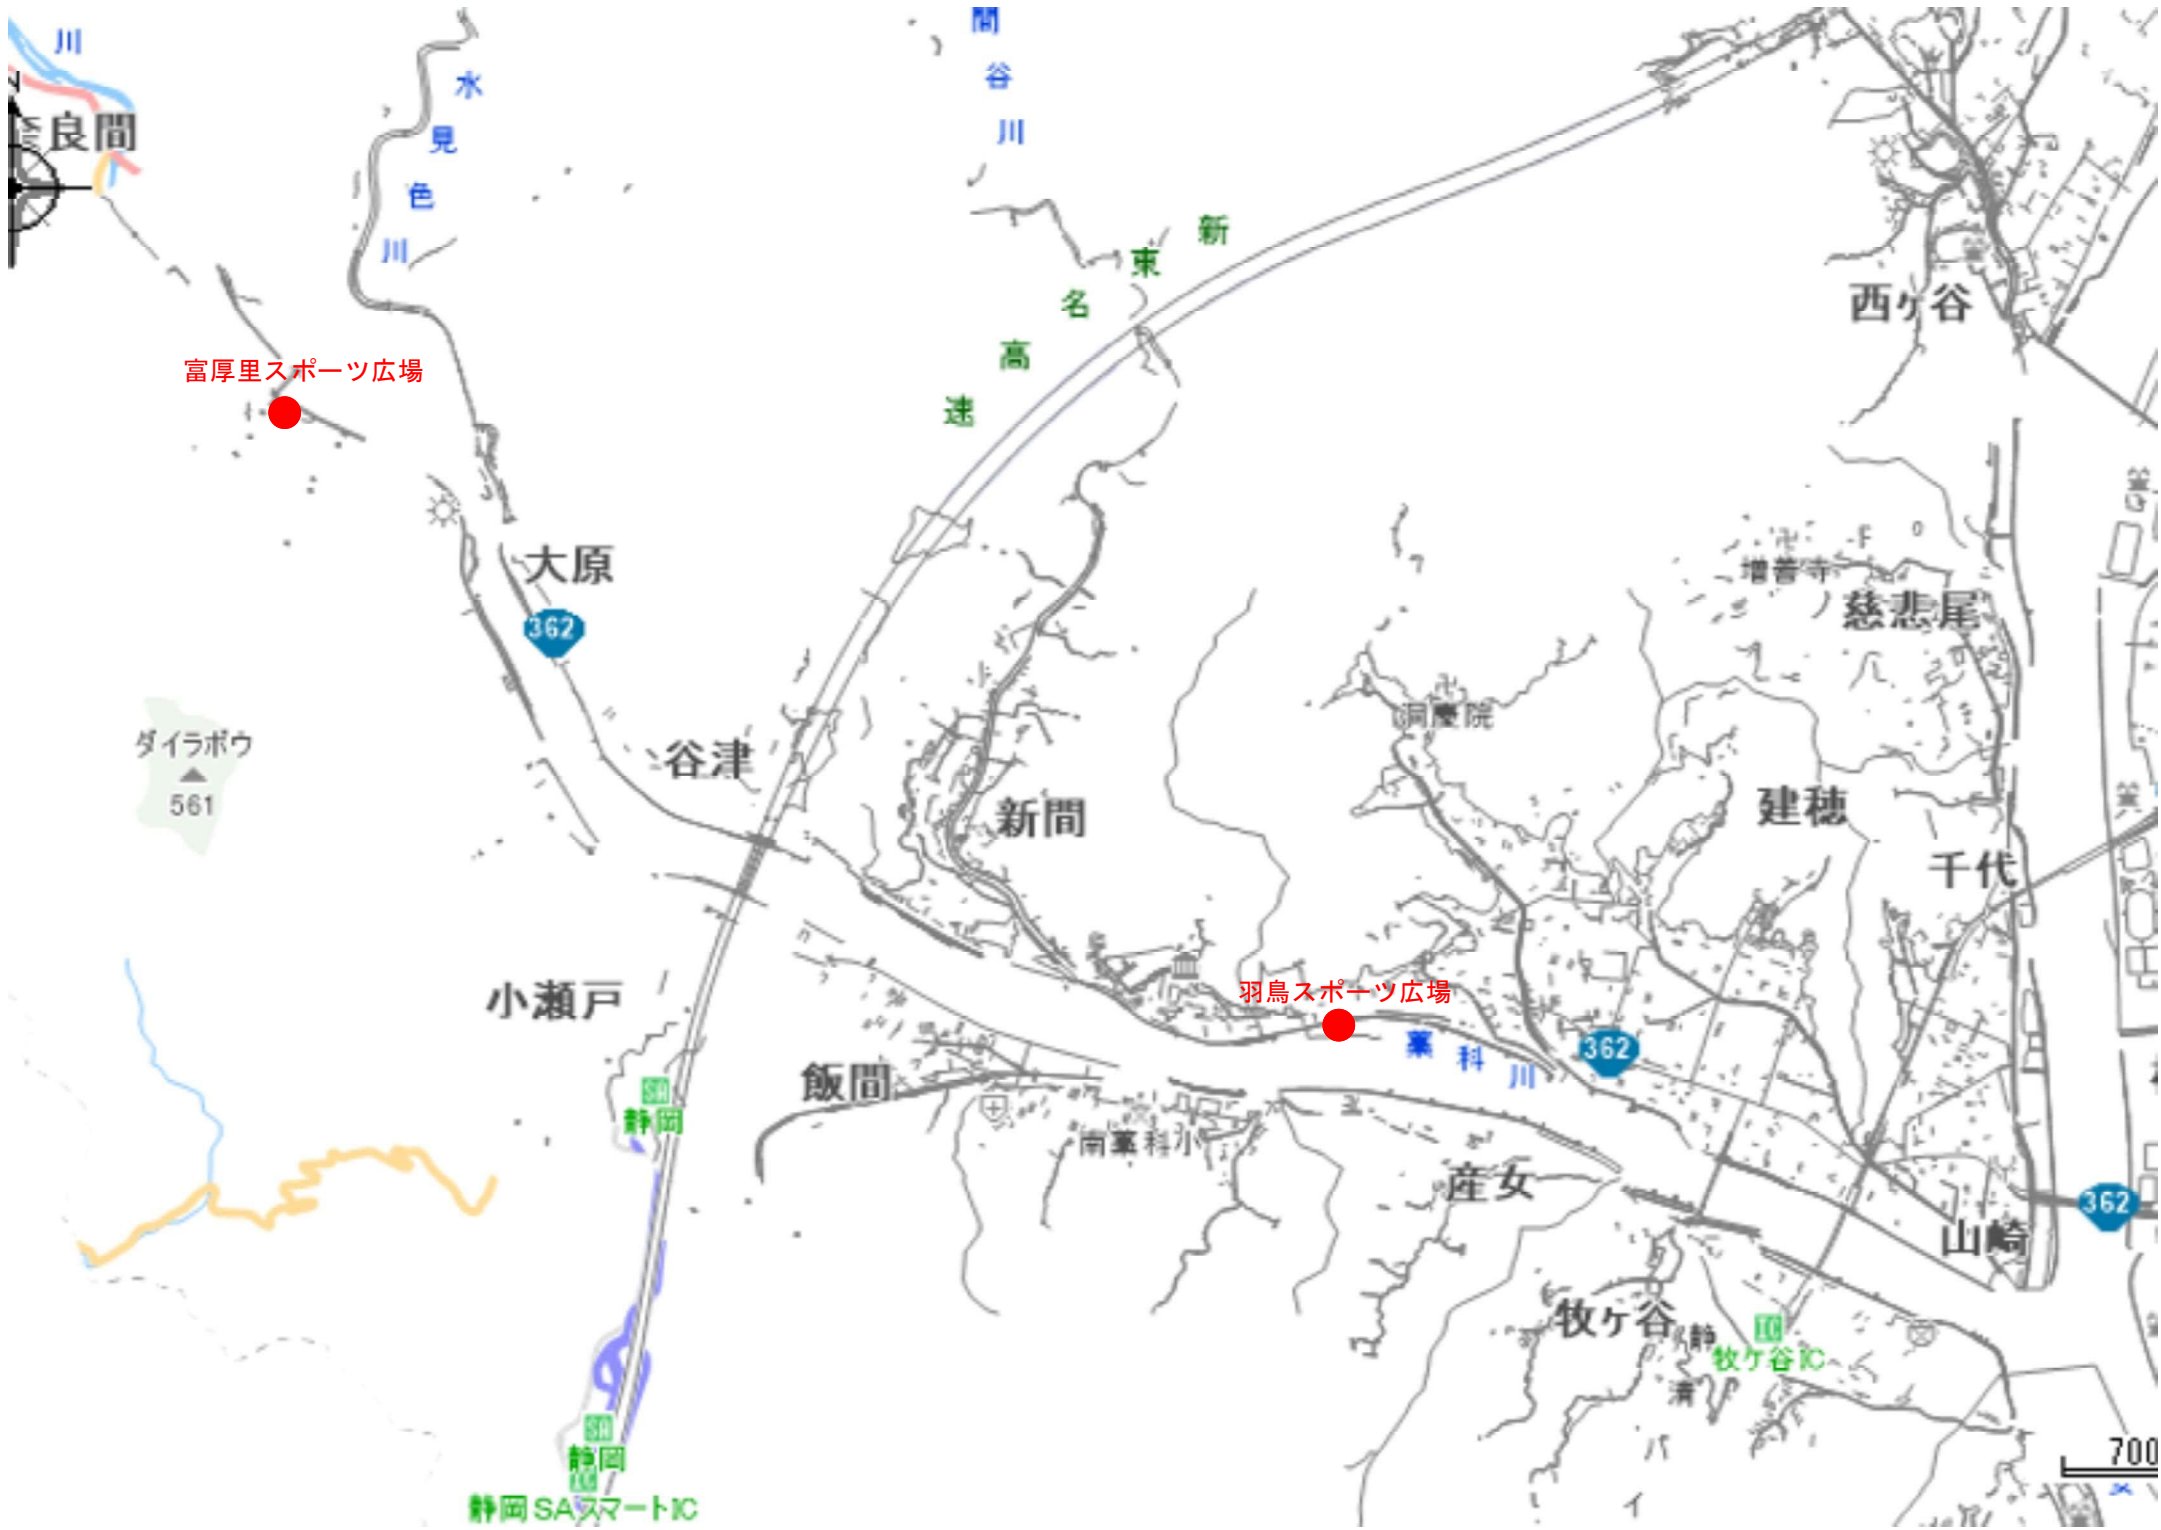

文珠岳
▲
1041

富厚里スポーツ広場

羽鳥スポーツ広場

ダイラボウ
▲
561

静岡SAスマートIC

700