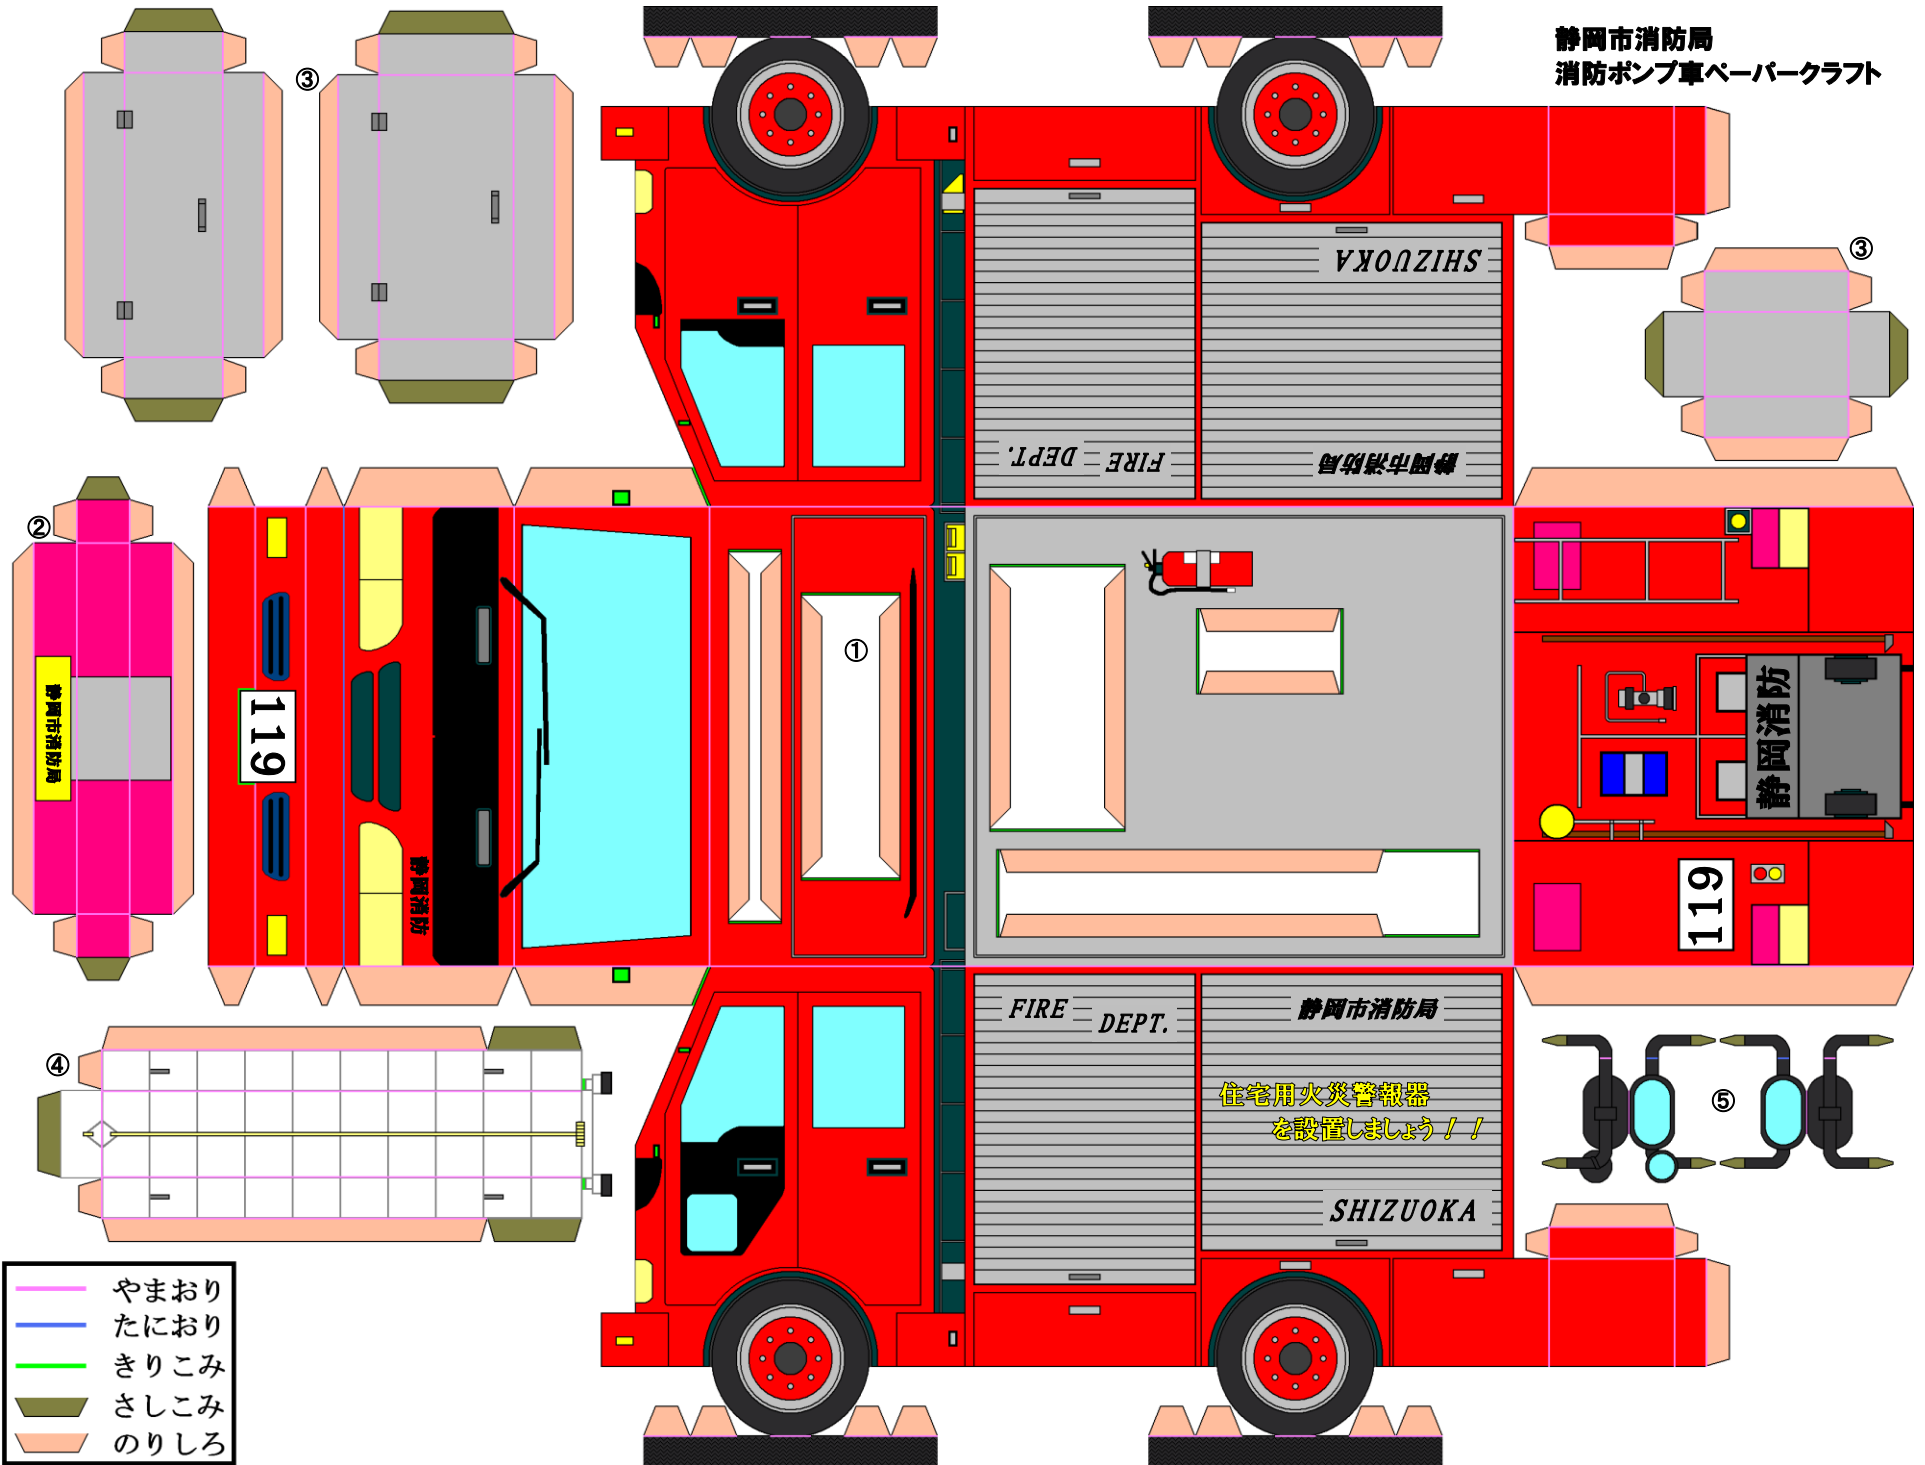

静岡市消防局  
消防ポンプ車ペーパークラフト

- やまおり
- たにおり
- きりこみ
- さしこみ
- のりしろ