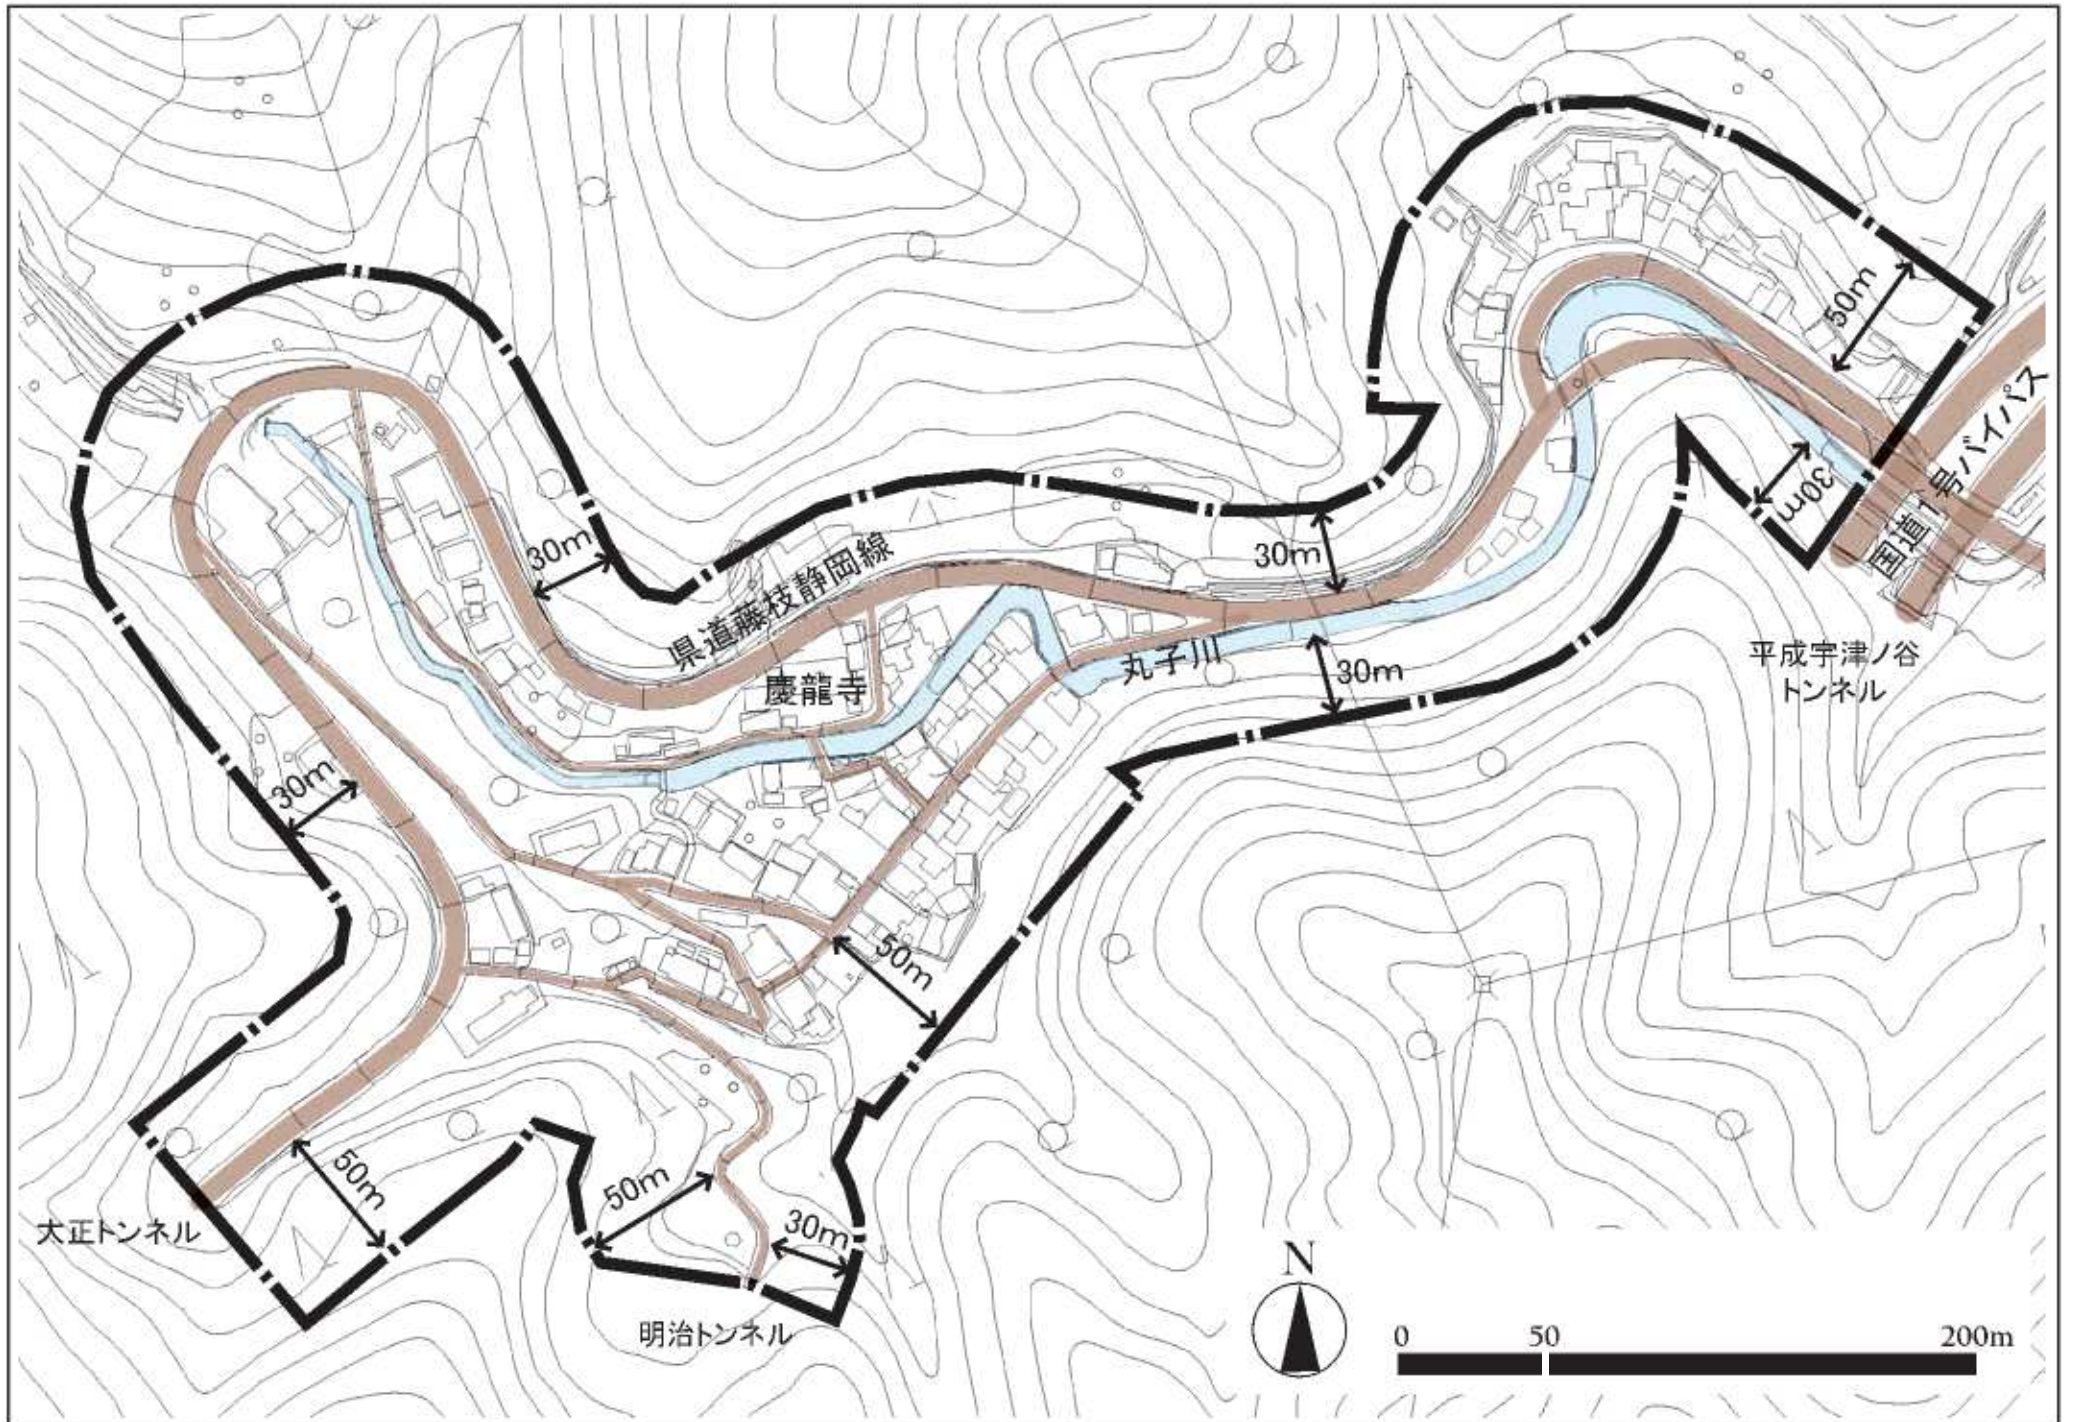

宇津ノ谷地区 位置図

県道藤枝静岡線
慶龍寺

丸子川

平成宇津ノ谷
トンネル

国道1号バイパス

大正トンネル

明治トンネル