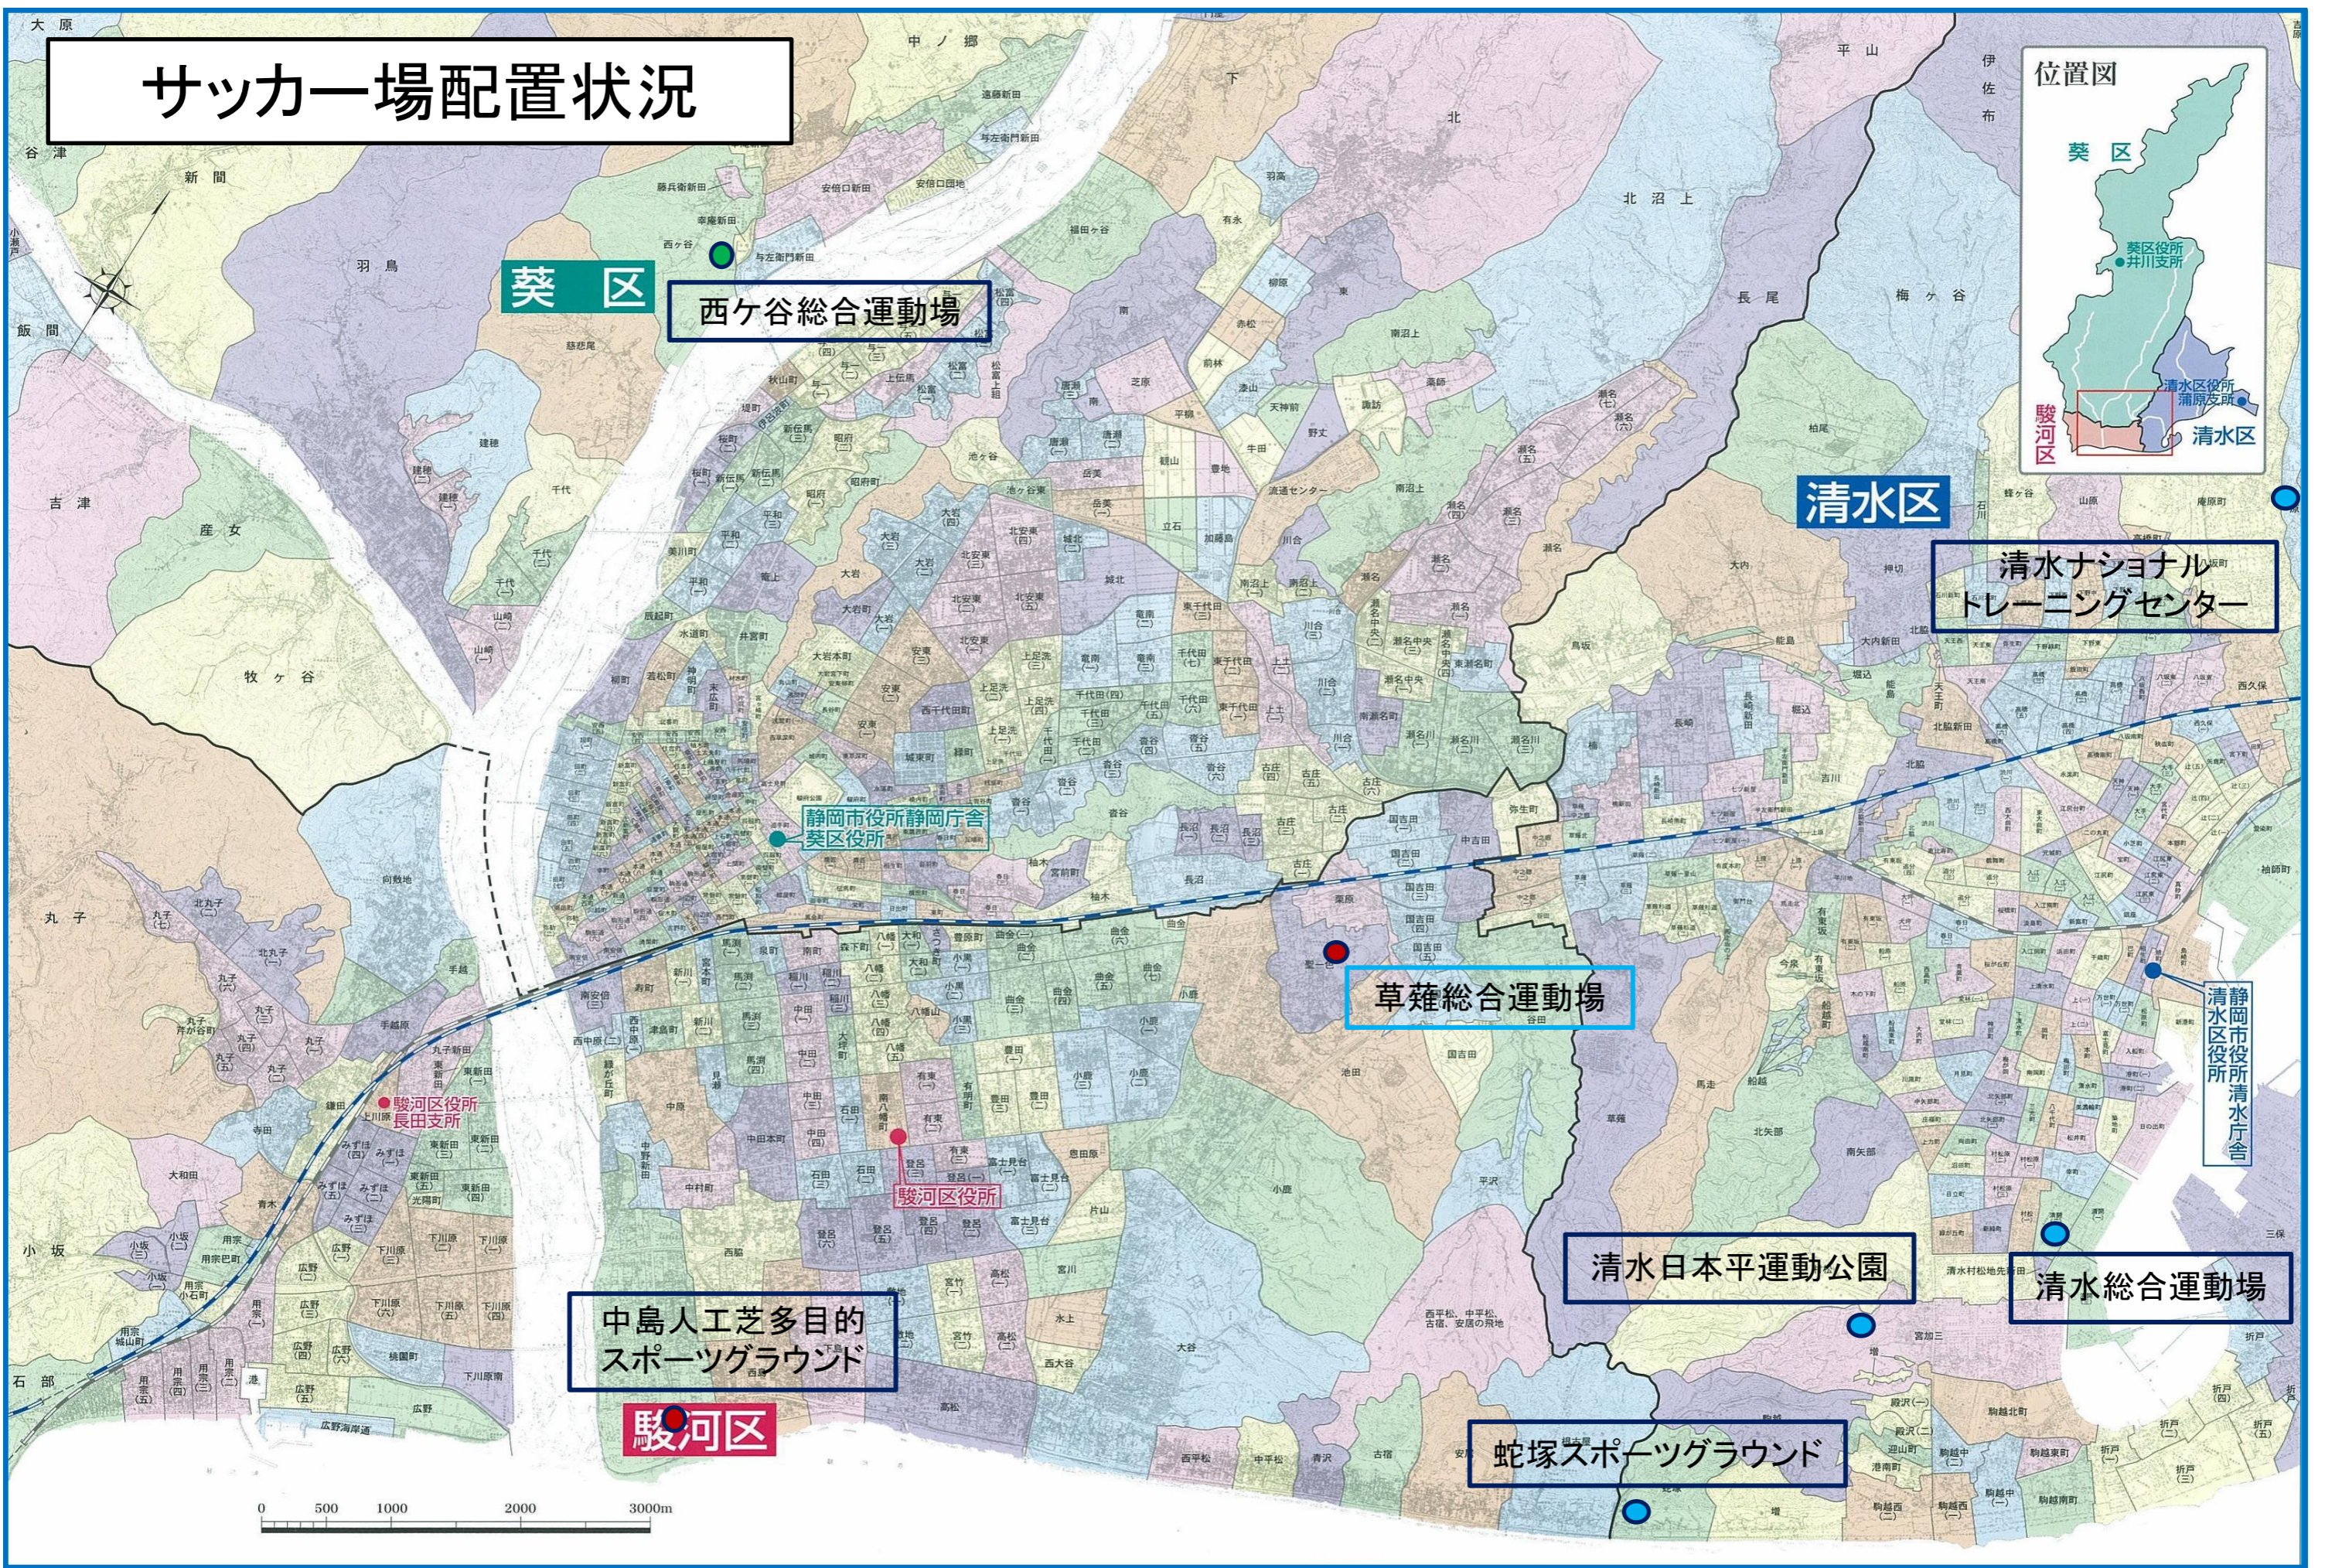

テニス場配置状況

至 梅ヶ島

コンヤの里テニスコート

葵区

西ヶ谷総合運動場

城北運動場

清水長崎新田スポーツ広場

清見潟公園

清水横砂テニス広場

丸子川スポーツ広場

草薙総合運動場

清水桜が丘公園テニス広場

月見公園テニスコート

清水日本平運動公園

中島テニス広場

駿河区

0 500 1000 2000 3000m

富士川河川敷スポーツ広場

由比川河川敷スポーツ広場

静岡市役所清水庁舎

ターゲットボードゴルフ場配置状況

多目的広場配置状況