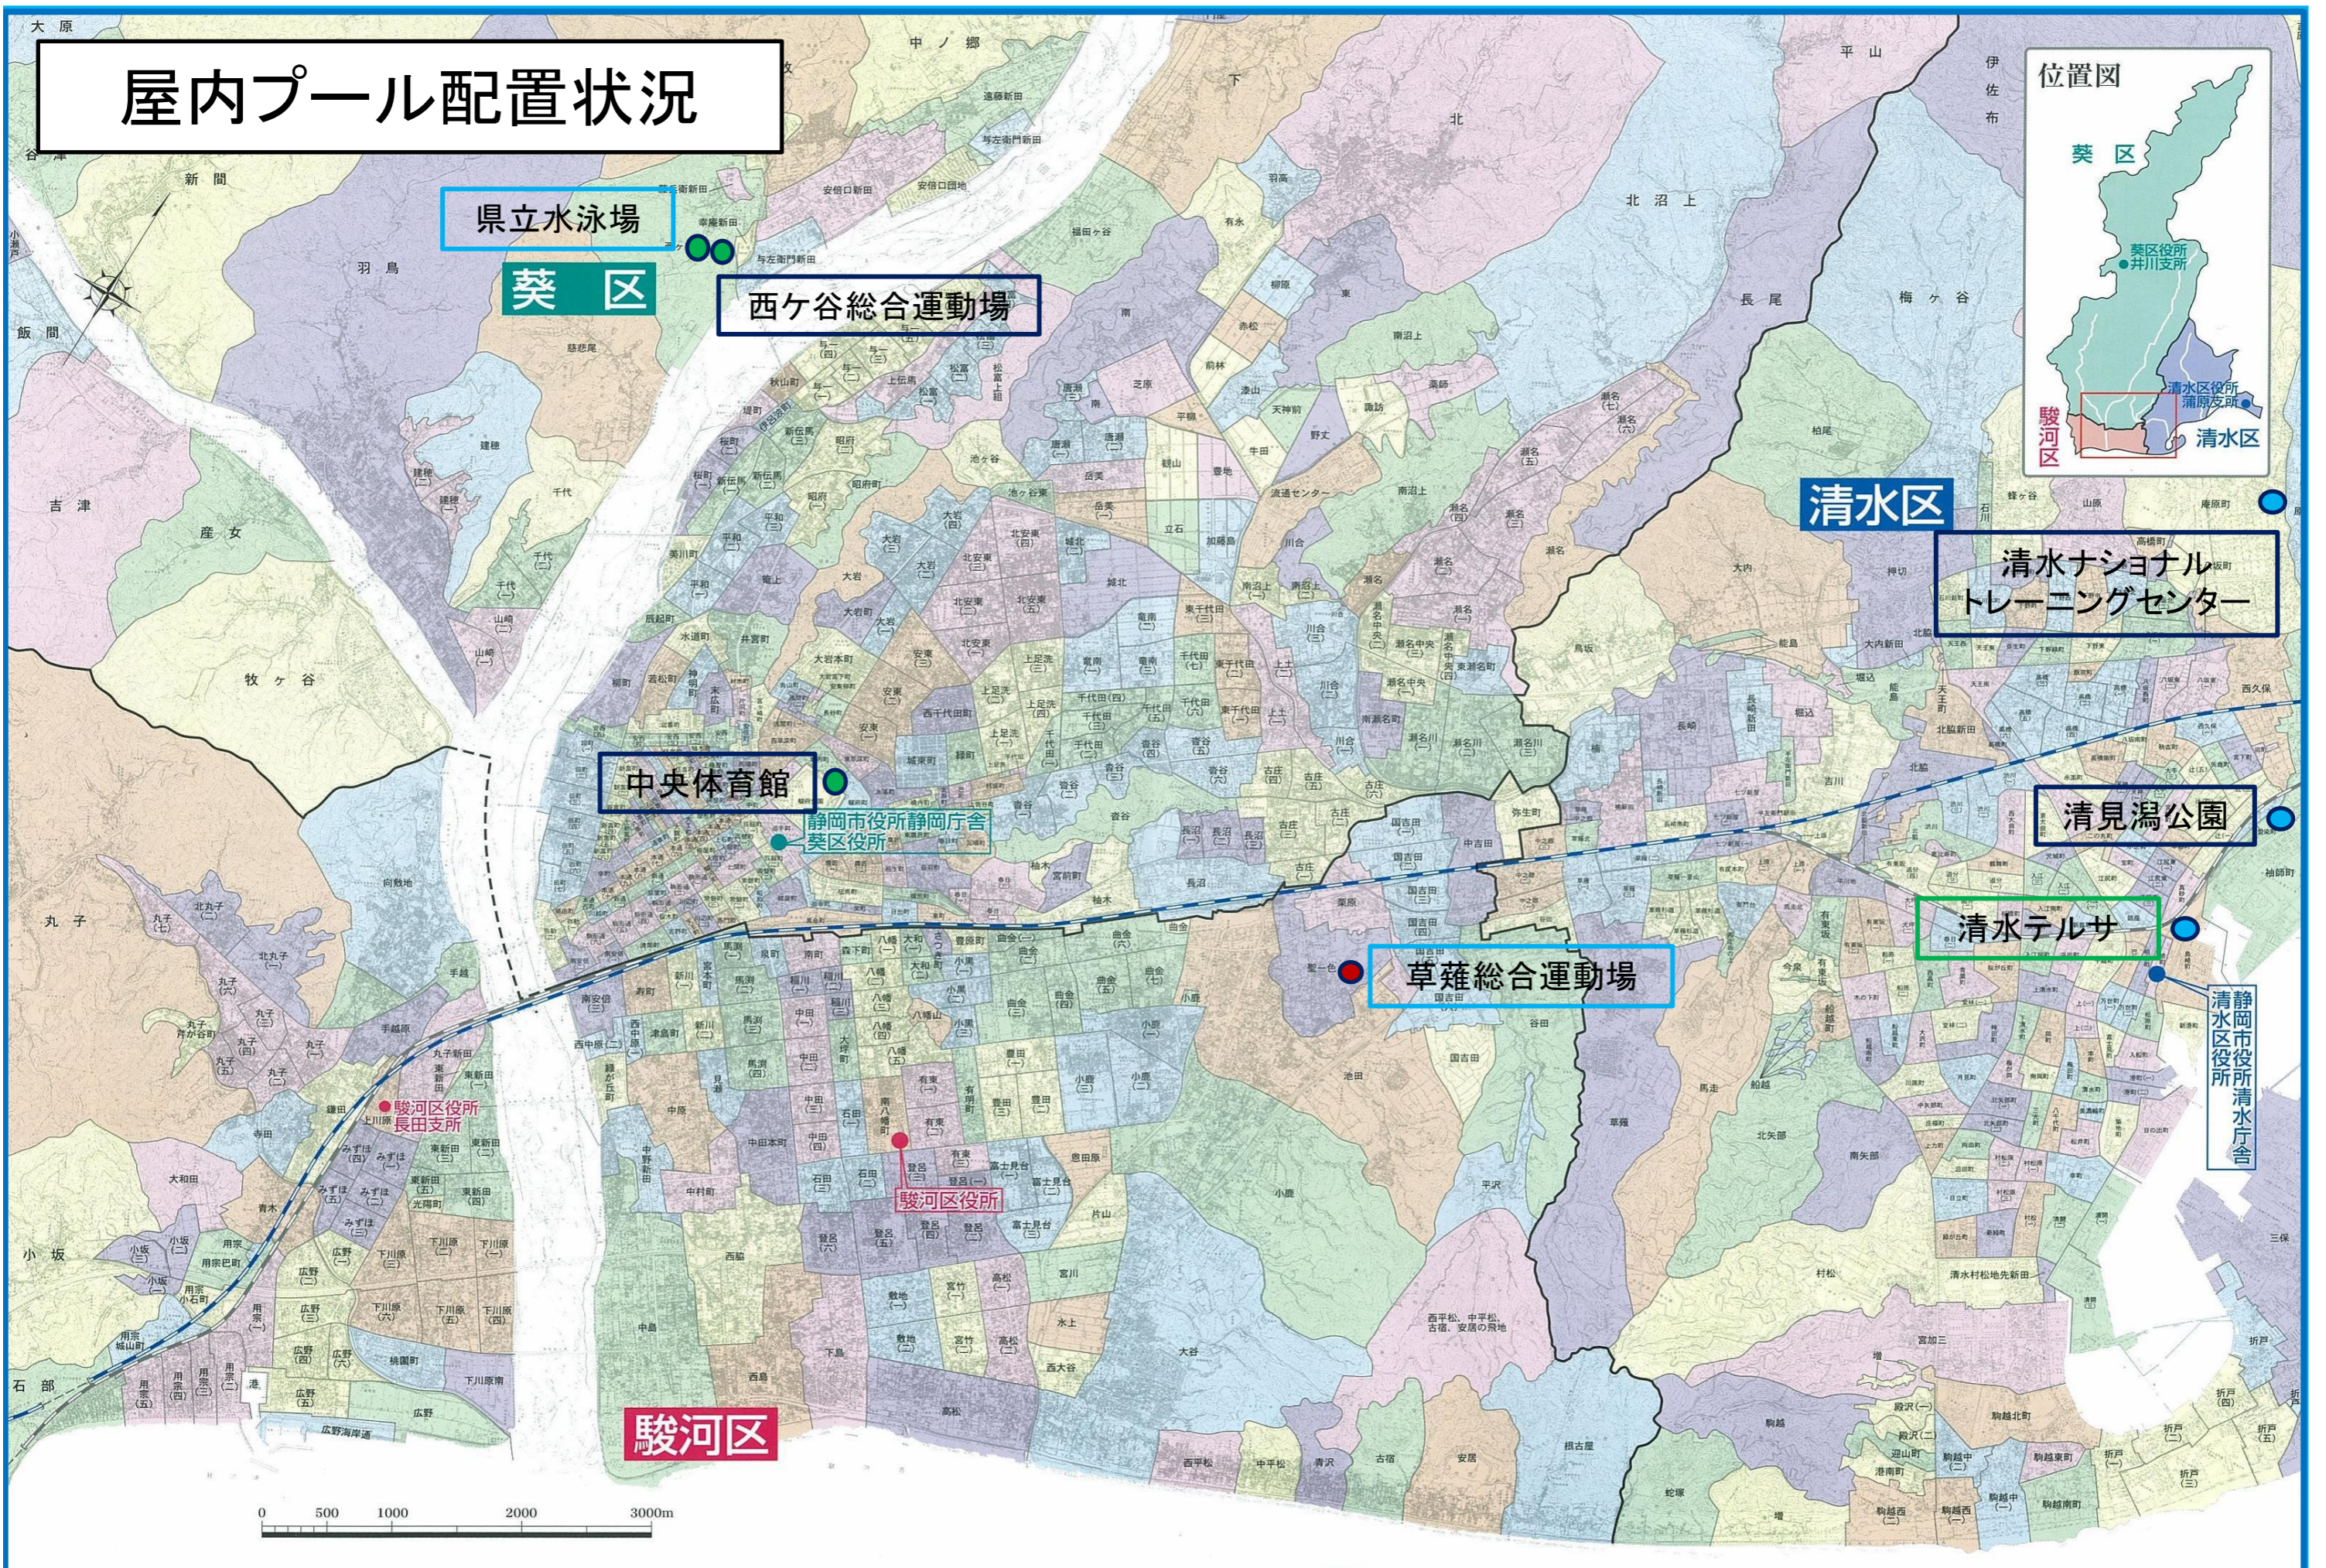

テニス場配置状況

至 梅ヶ島

コンヤの里テニスコート

葵区

西ヶ谷総合運動場

城北運動場

清水長崎新田スポーツ広場

清見潟公園

清水横砂テニス広場

丸子川スポーツ広場

草薙総合運動場

清水桜が丘公園テニス広場

月見公園テニスコート

清水日本平運動公園

中島テニス広場

駿河区

0 500 1000 2000 3000m

富士川河川敷スポーツ広場

由比川河川敷スポーツ広場

静岡市役所清水庁舎

ターゲットボードゴルフ場配置状況

多目的広場配置状況