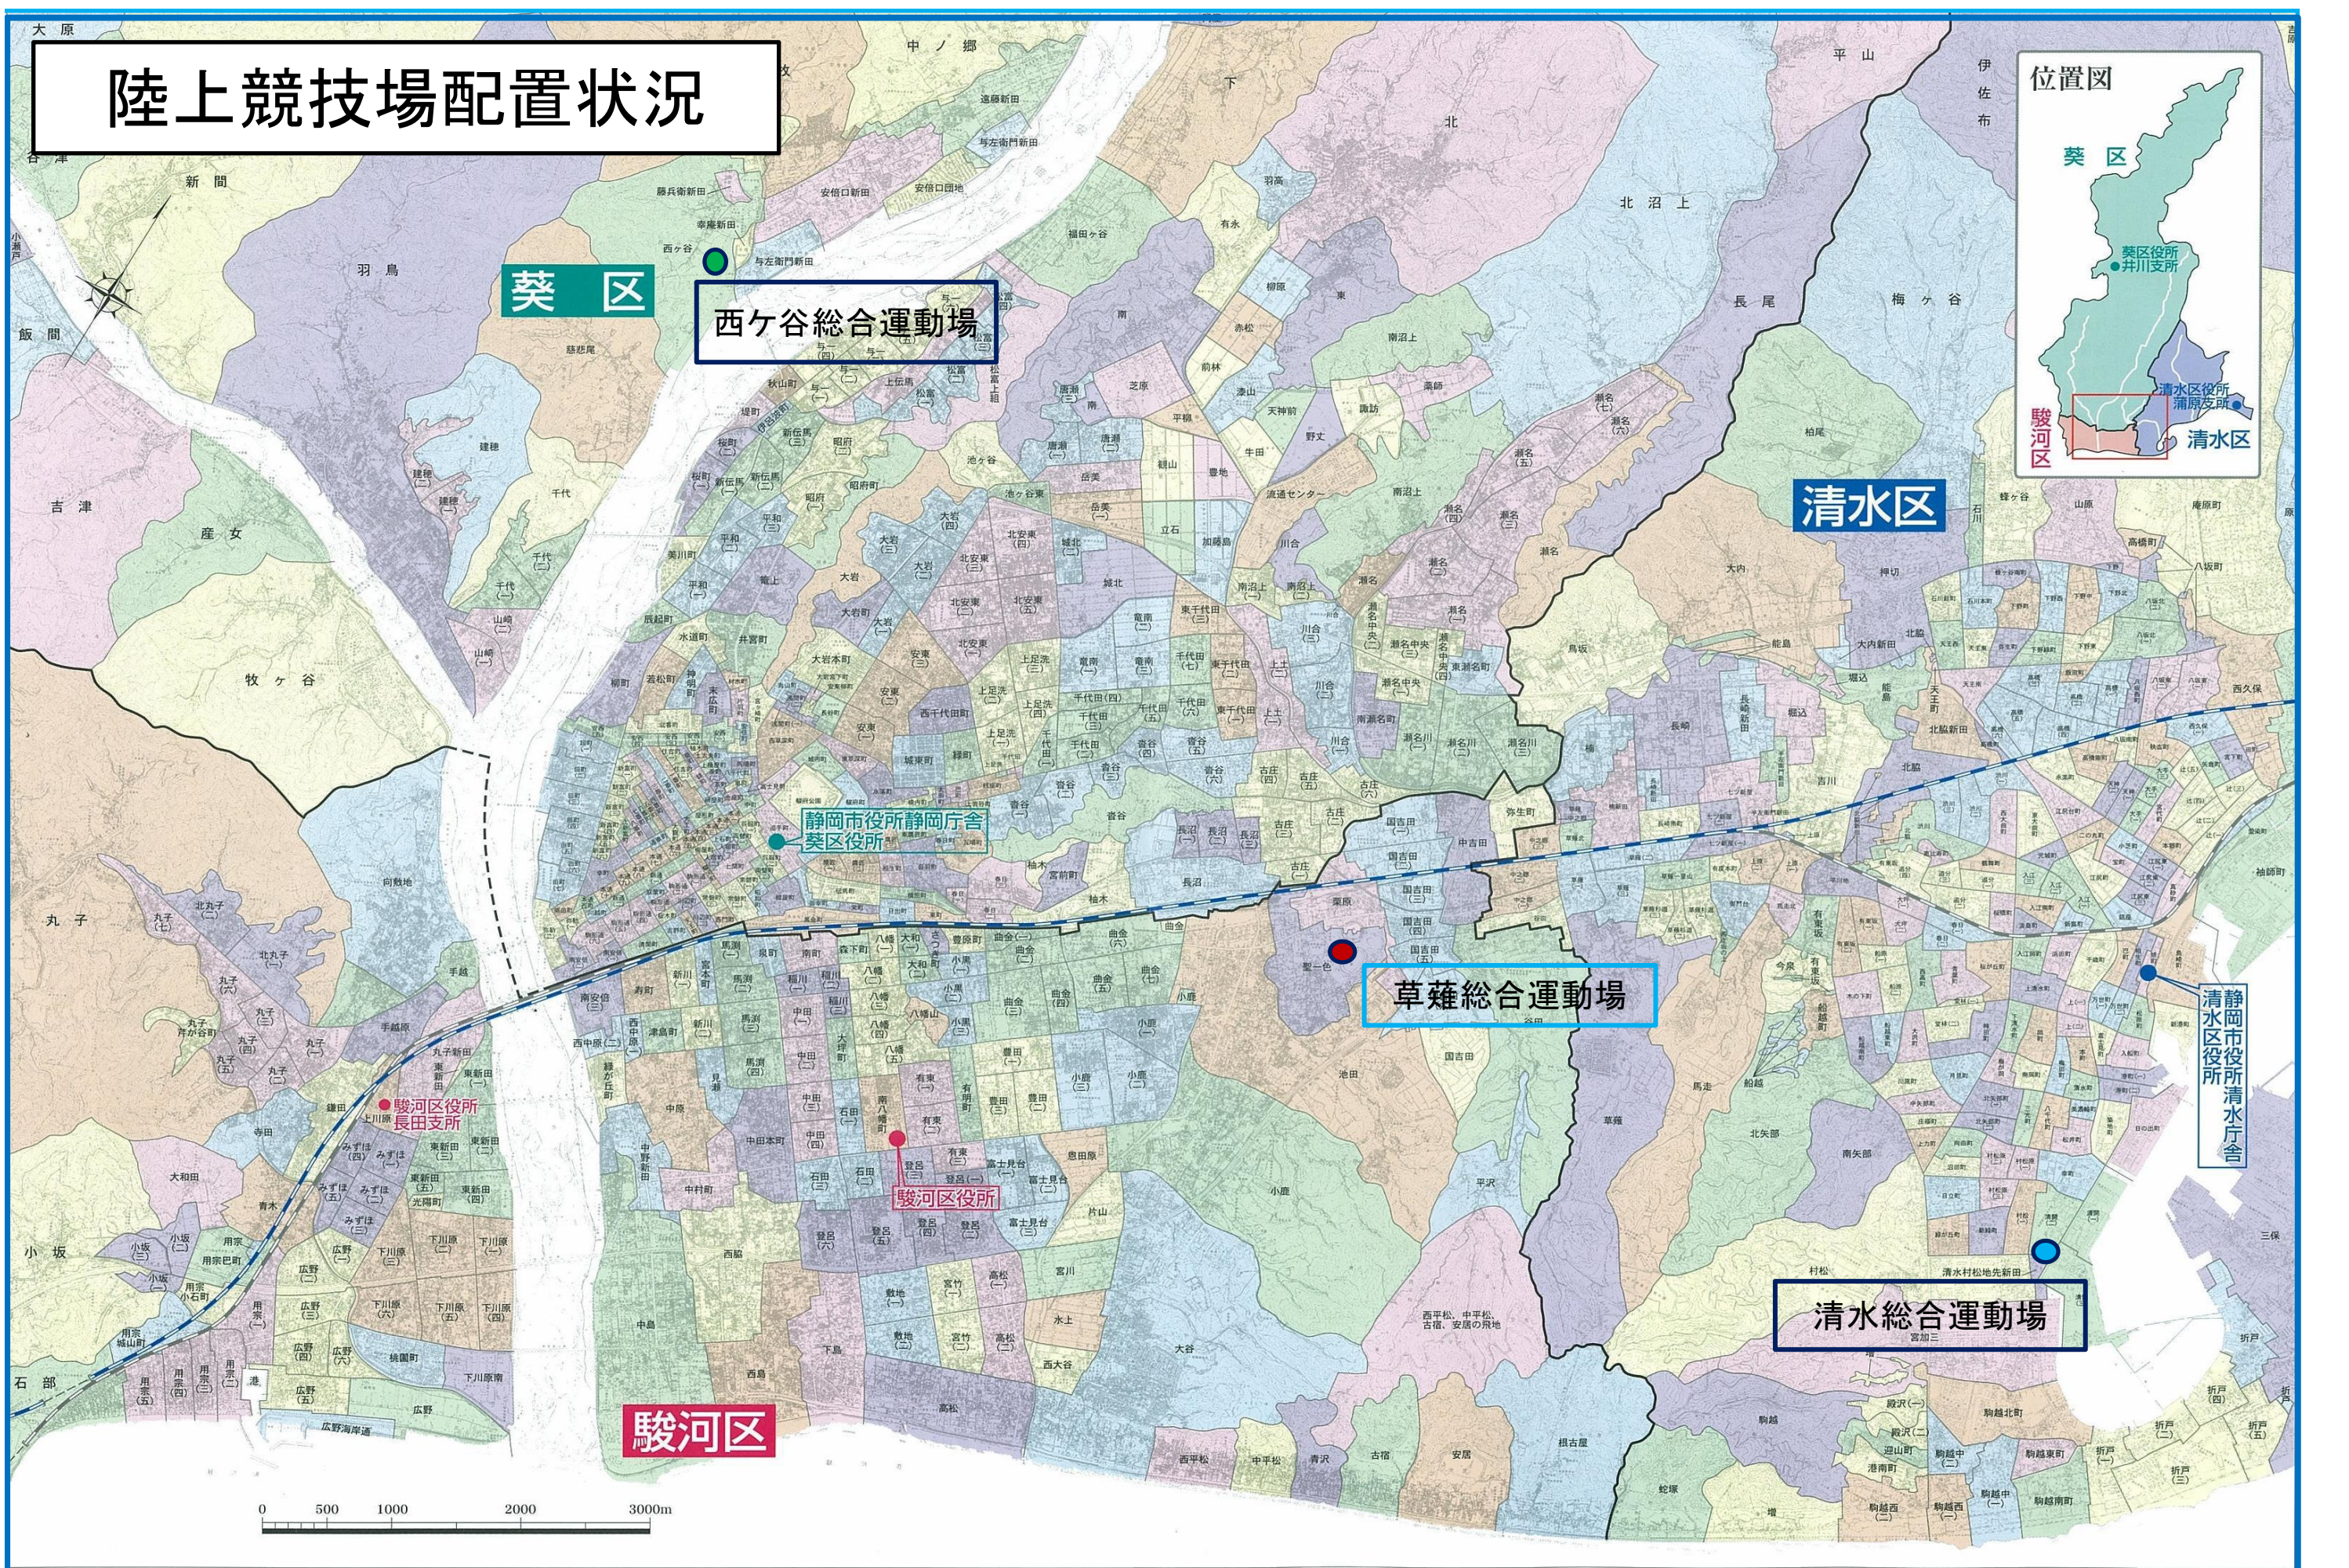

テニス場配置状況

至 梅ヶ島

コンヤの里テニスコート

葵区

西ヶ谷総合運動場

城北運動場

清水長崎新田スポーツ広場

清見潟公園

清水横砂テニス広場

丸子川スポーツ広場

草薙総合運動場

清水桜が丘公園テニス広場

月見公園テニスコート

清水日本平運動公園

中島テニス広場

駿河区

0 500 1000 2000 3000m

富士川河川敷スポーツ広場

由比川河川敷スポーツ広場

静岡市役所清水庁舎

ターゲットボードゴルフ場配置状況

多目的広場配置状況