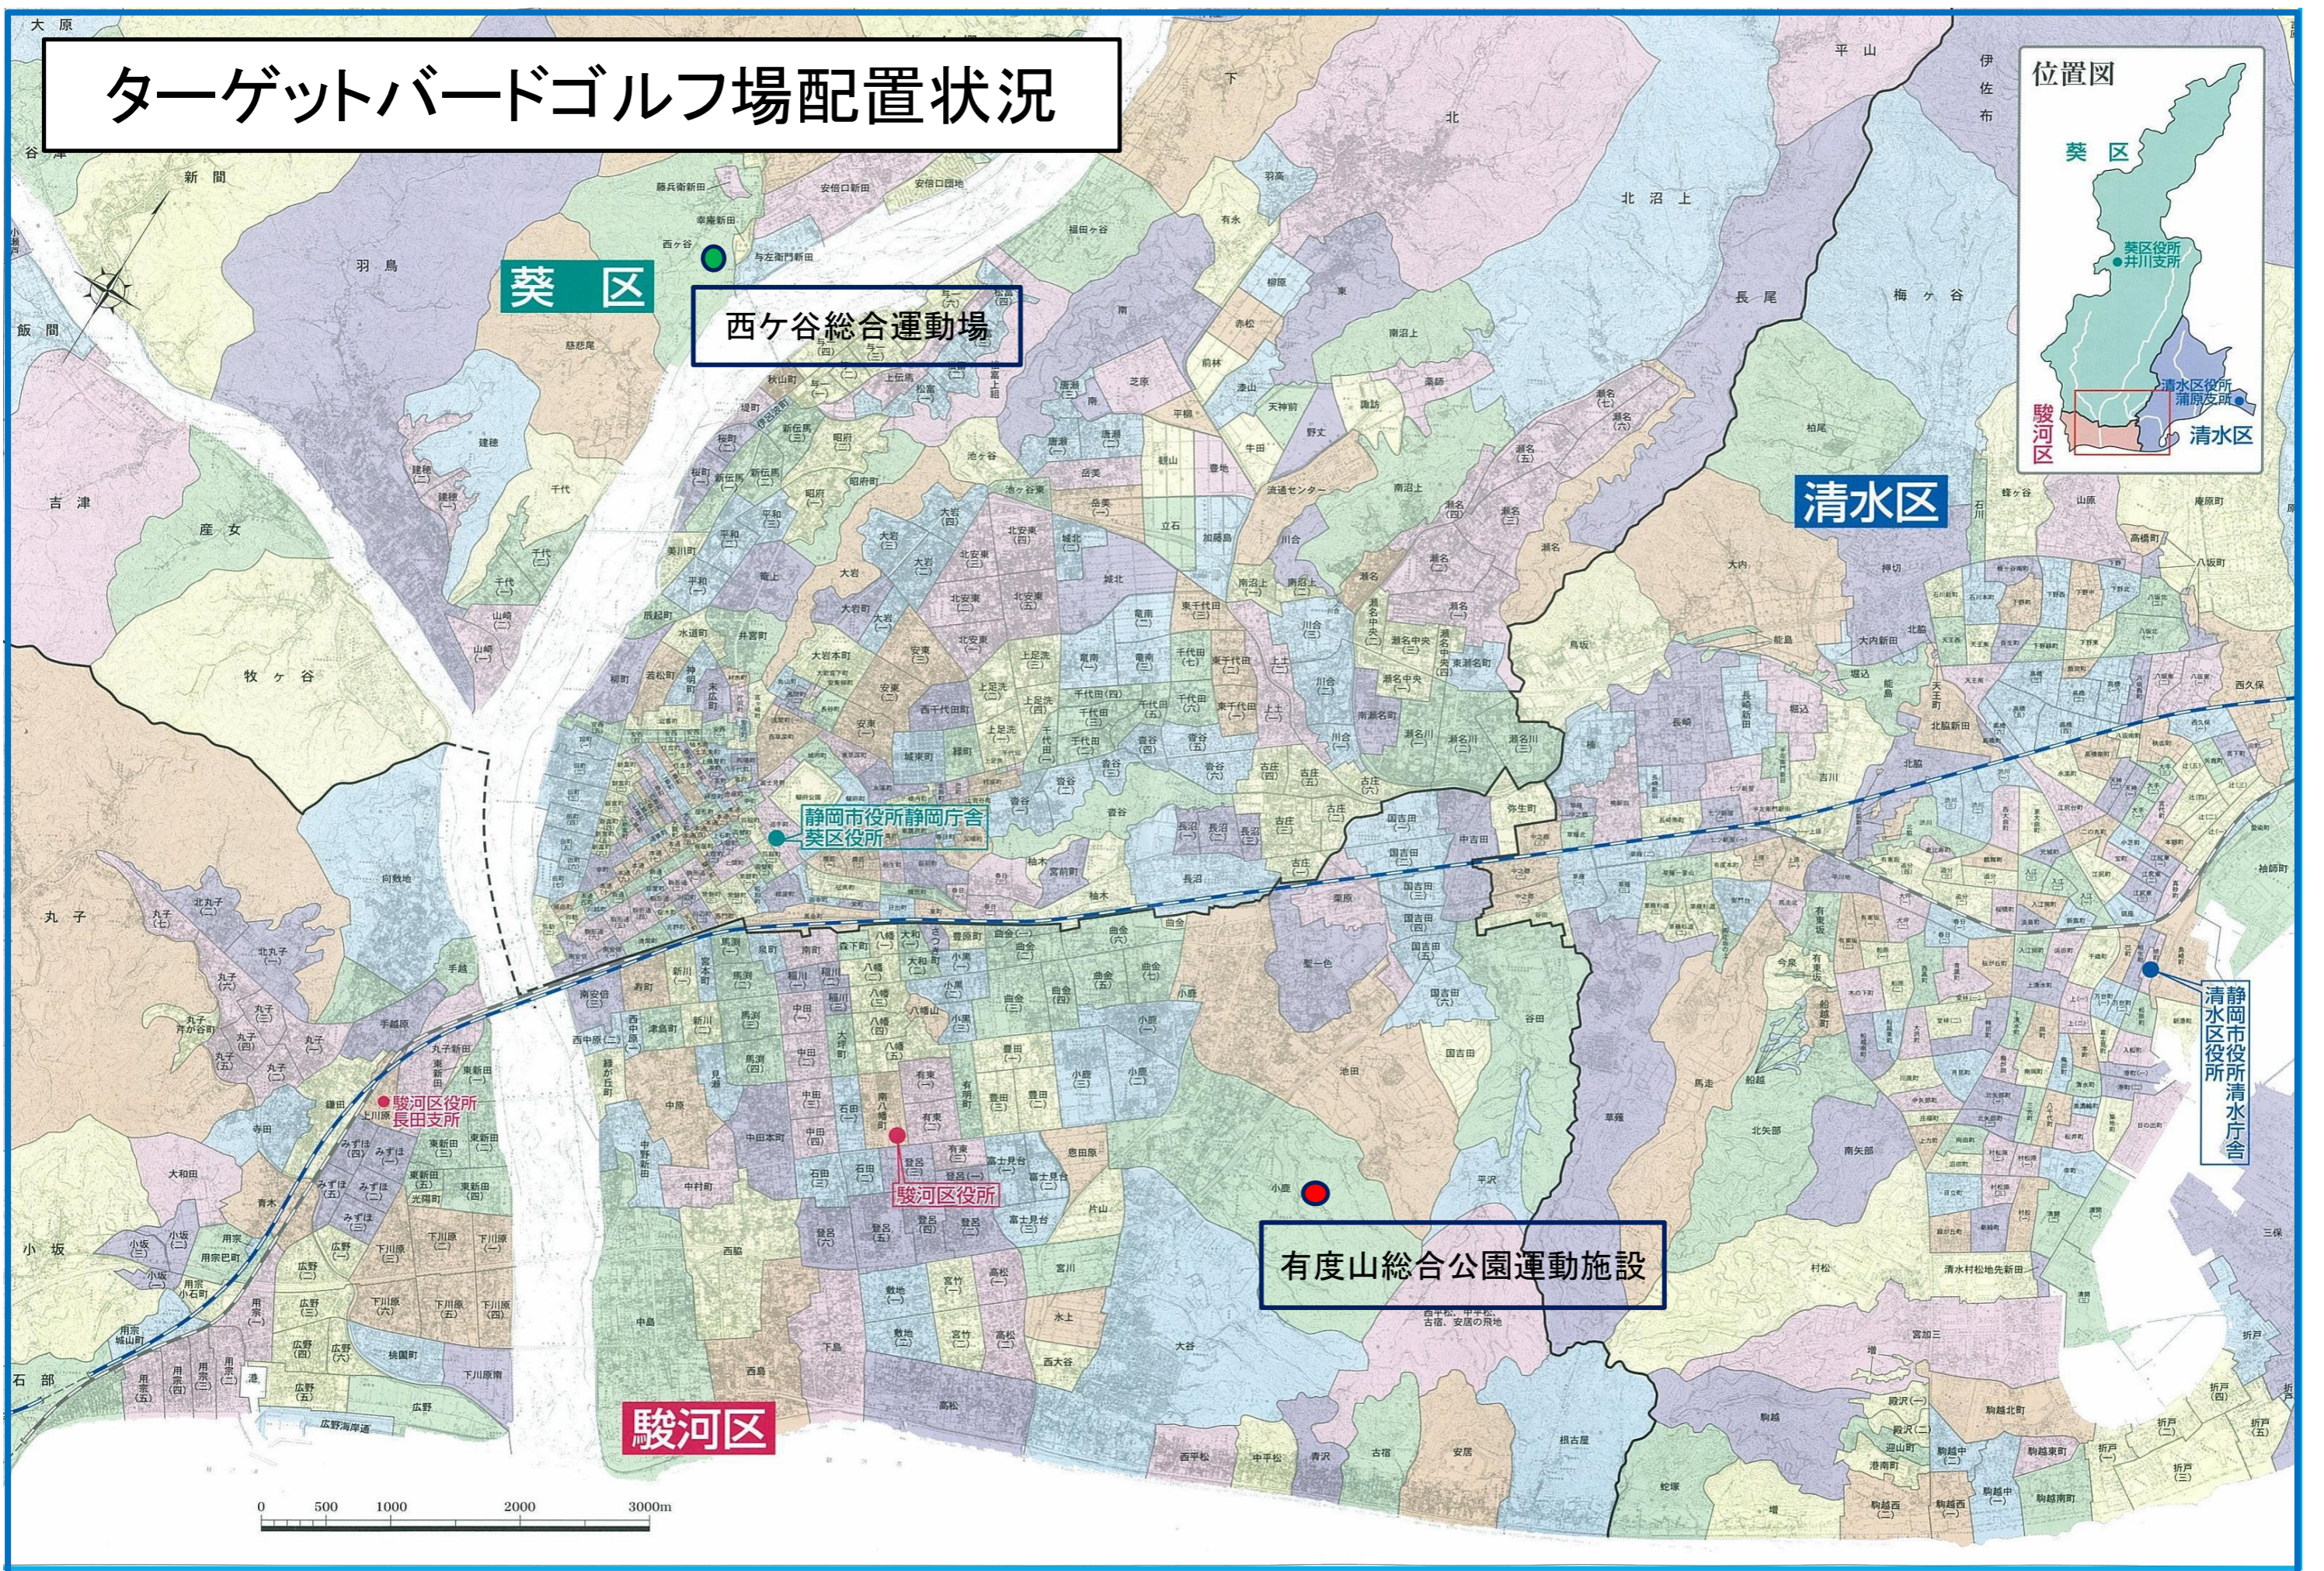

テニス場配置状況

至 梅ヶ島

コンヤの里テニスコート

葵区

西ヶ谷総合運動場

城北運動場

清水長崎新田スポーツ広場

清見潟公園

清水横砂テニス広場

丸子川スポーツ広場

草薙総合運動場

清水桜が丘公園テニス広場

月見公園テニスコート

清水日本平運動公園

中島テニス広場

駿河区

0 500 1000 2000 3000m

富士川河川敷スポーツ広場

由比川河川敷スポーツ広場

静岡市役所清水庁舎

ターゲットボードゴルフ場配置状況

多目的広場配置状況