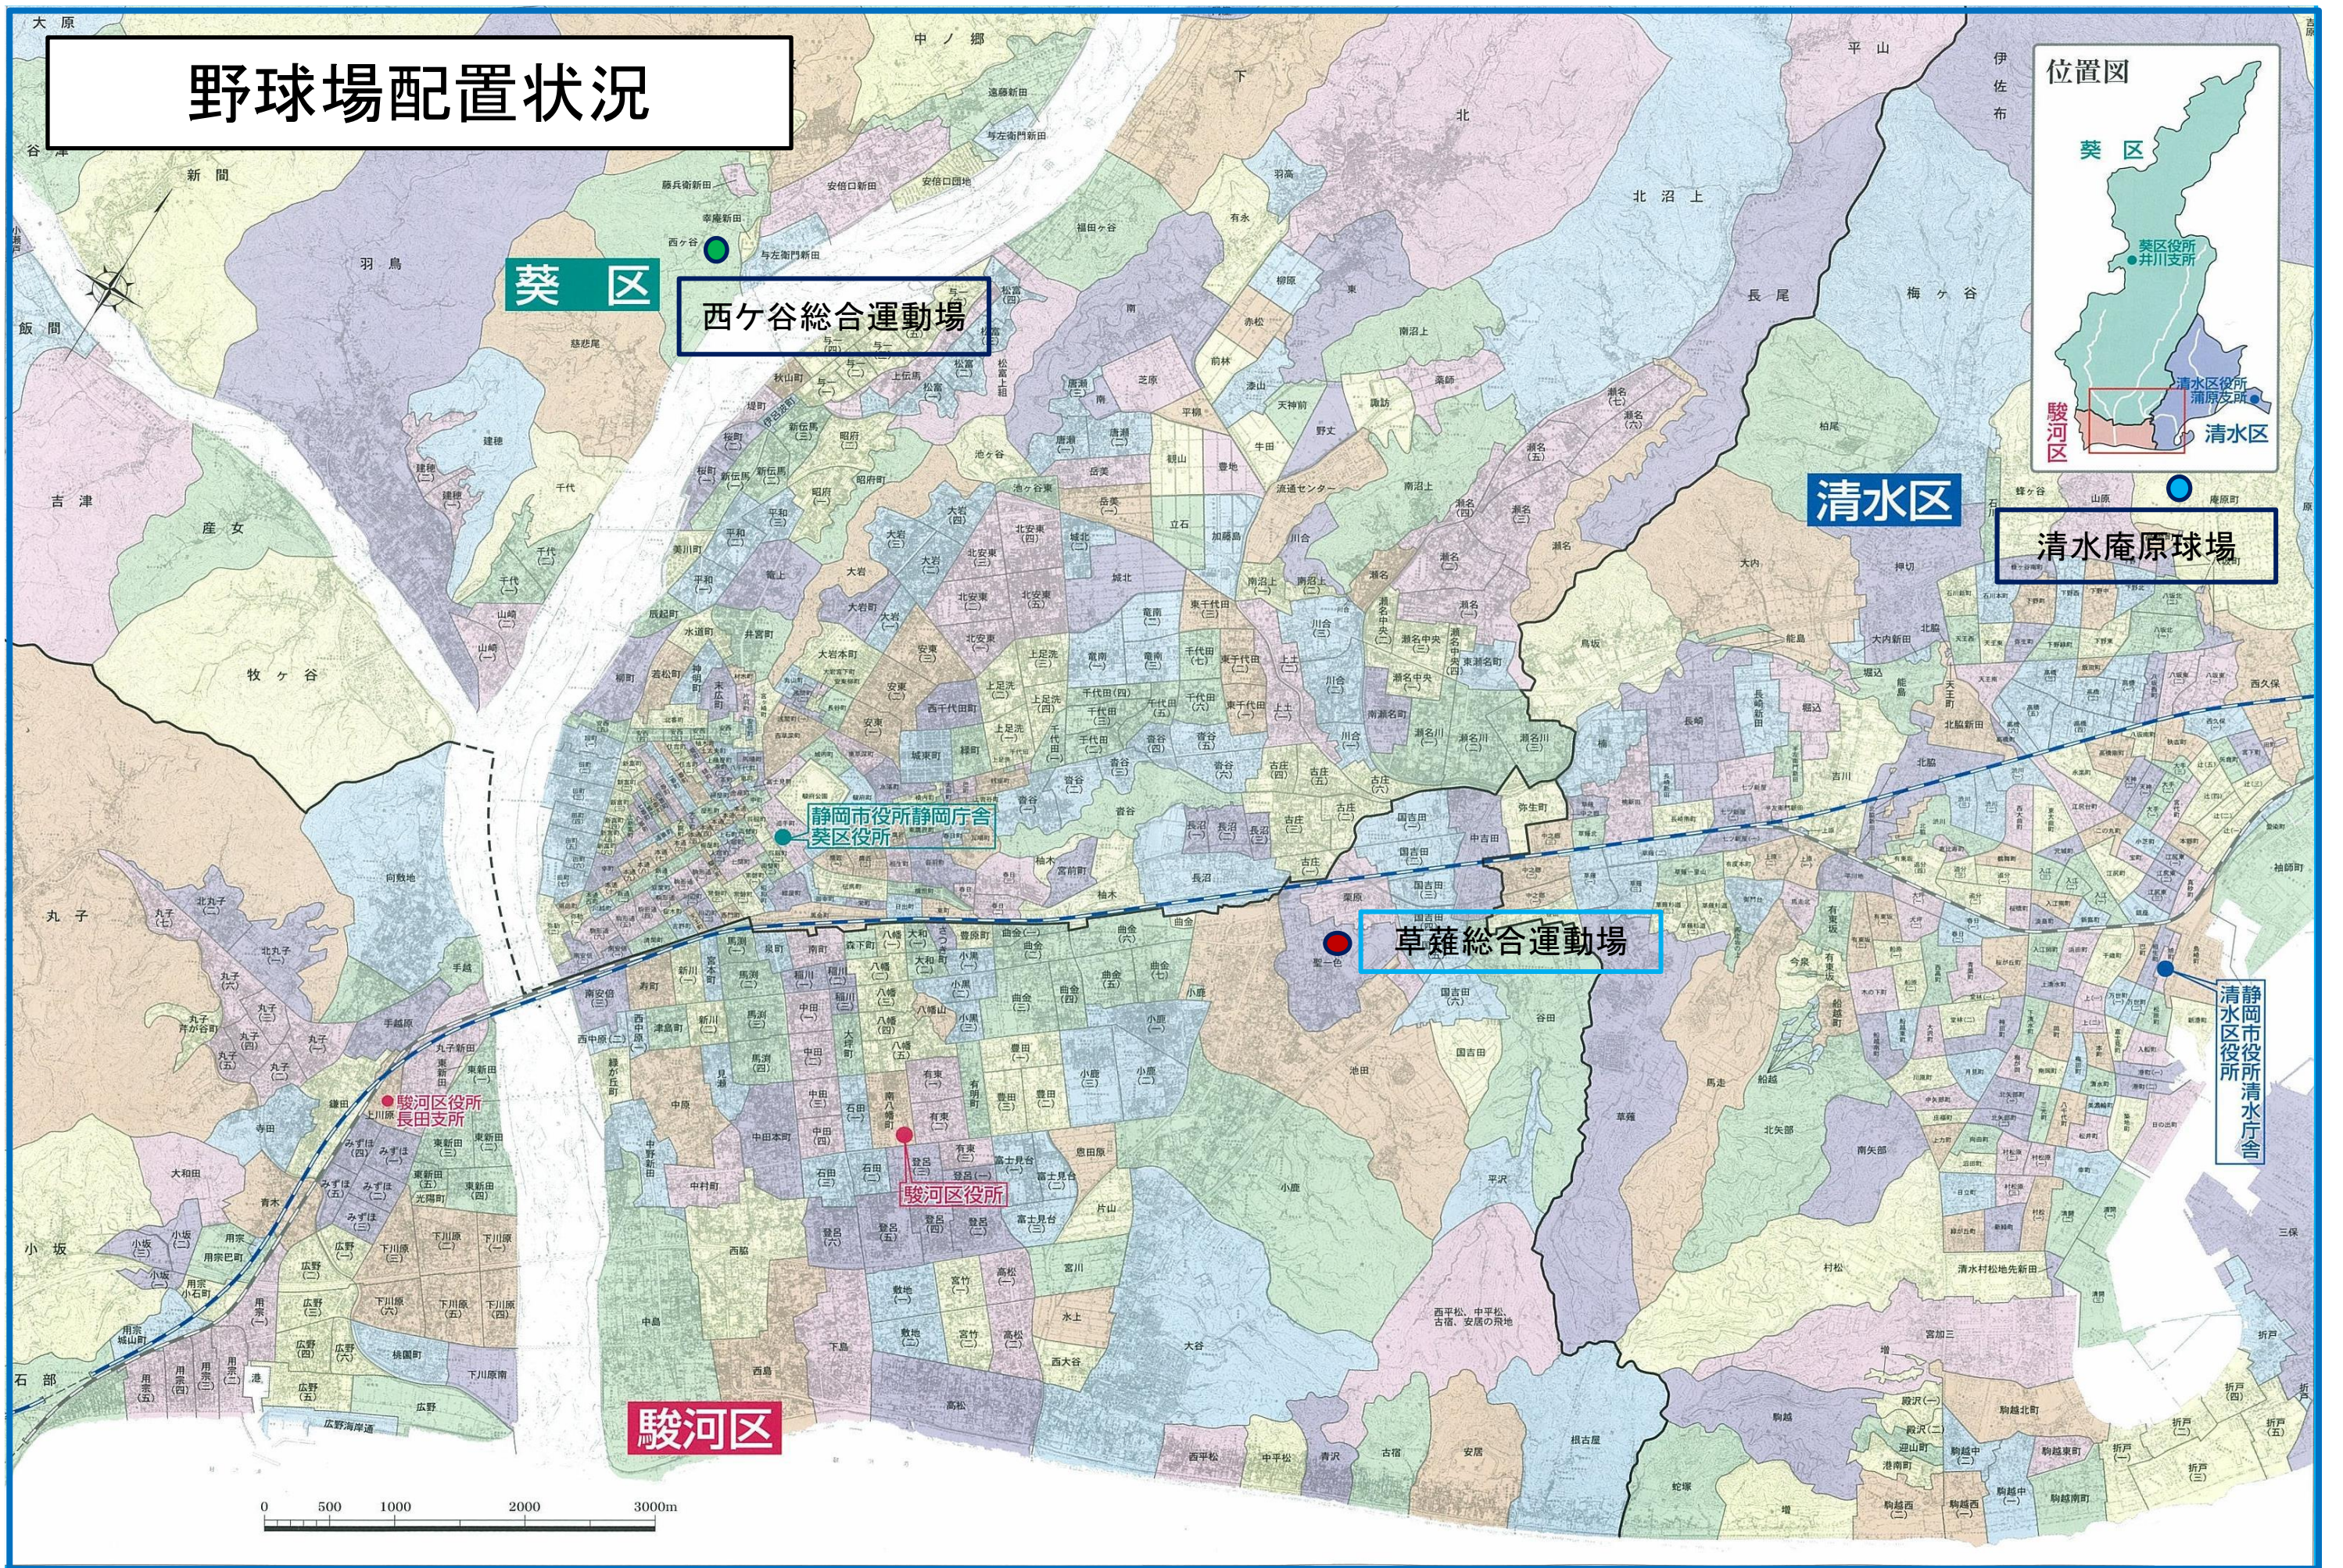

テニス場配置状況

至 梅ヶ島

コンヤの里テニスコート

葵区

西ヶ谷総合運動場

城北運動場

清水長崎新田スポーツ広場

清見潟公園

清水横砂テニス広場

丸子川スポーツ広場

草薙総合運動場

清水桜が丘公園テニス広場

月見公園テニスコート

清水日本平運動公園

中島テニス広場

駿河区

0 500 1000 2000 3000m

富士川河川敷スポーツ広場

由比川河川敷スポーツ広場

静岡市役所清水庁舎

ターゲットボードゴルフ場配置状況

多目的広場配置状況