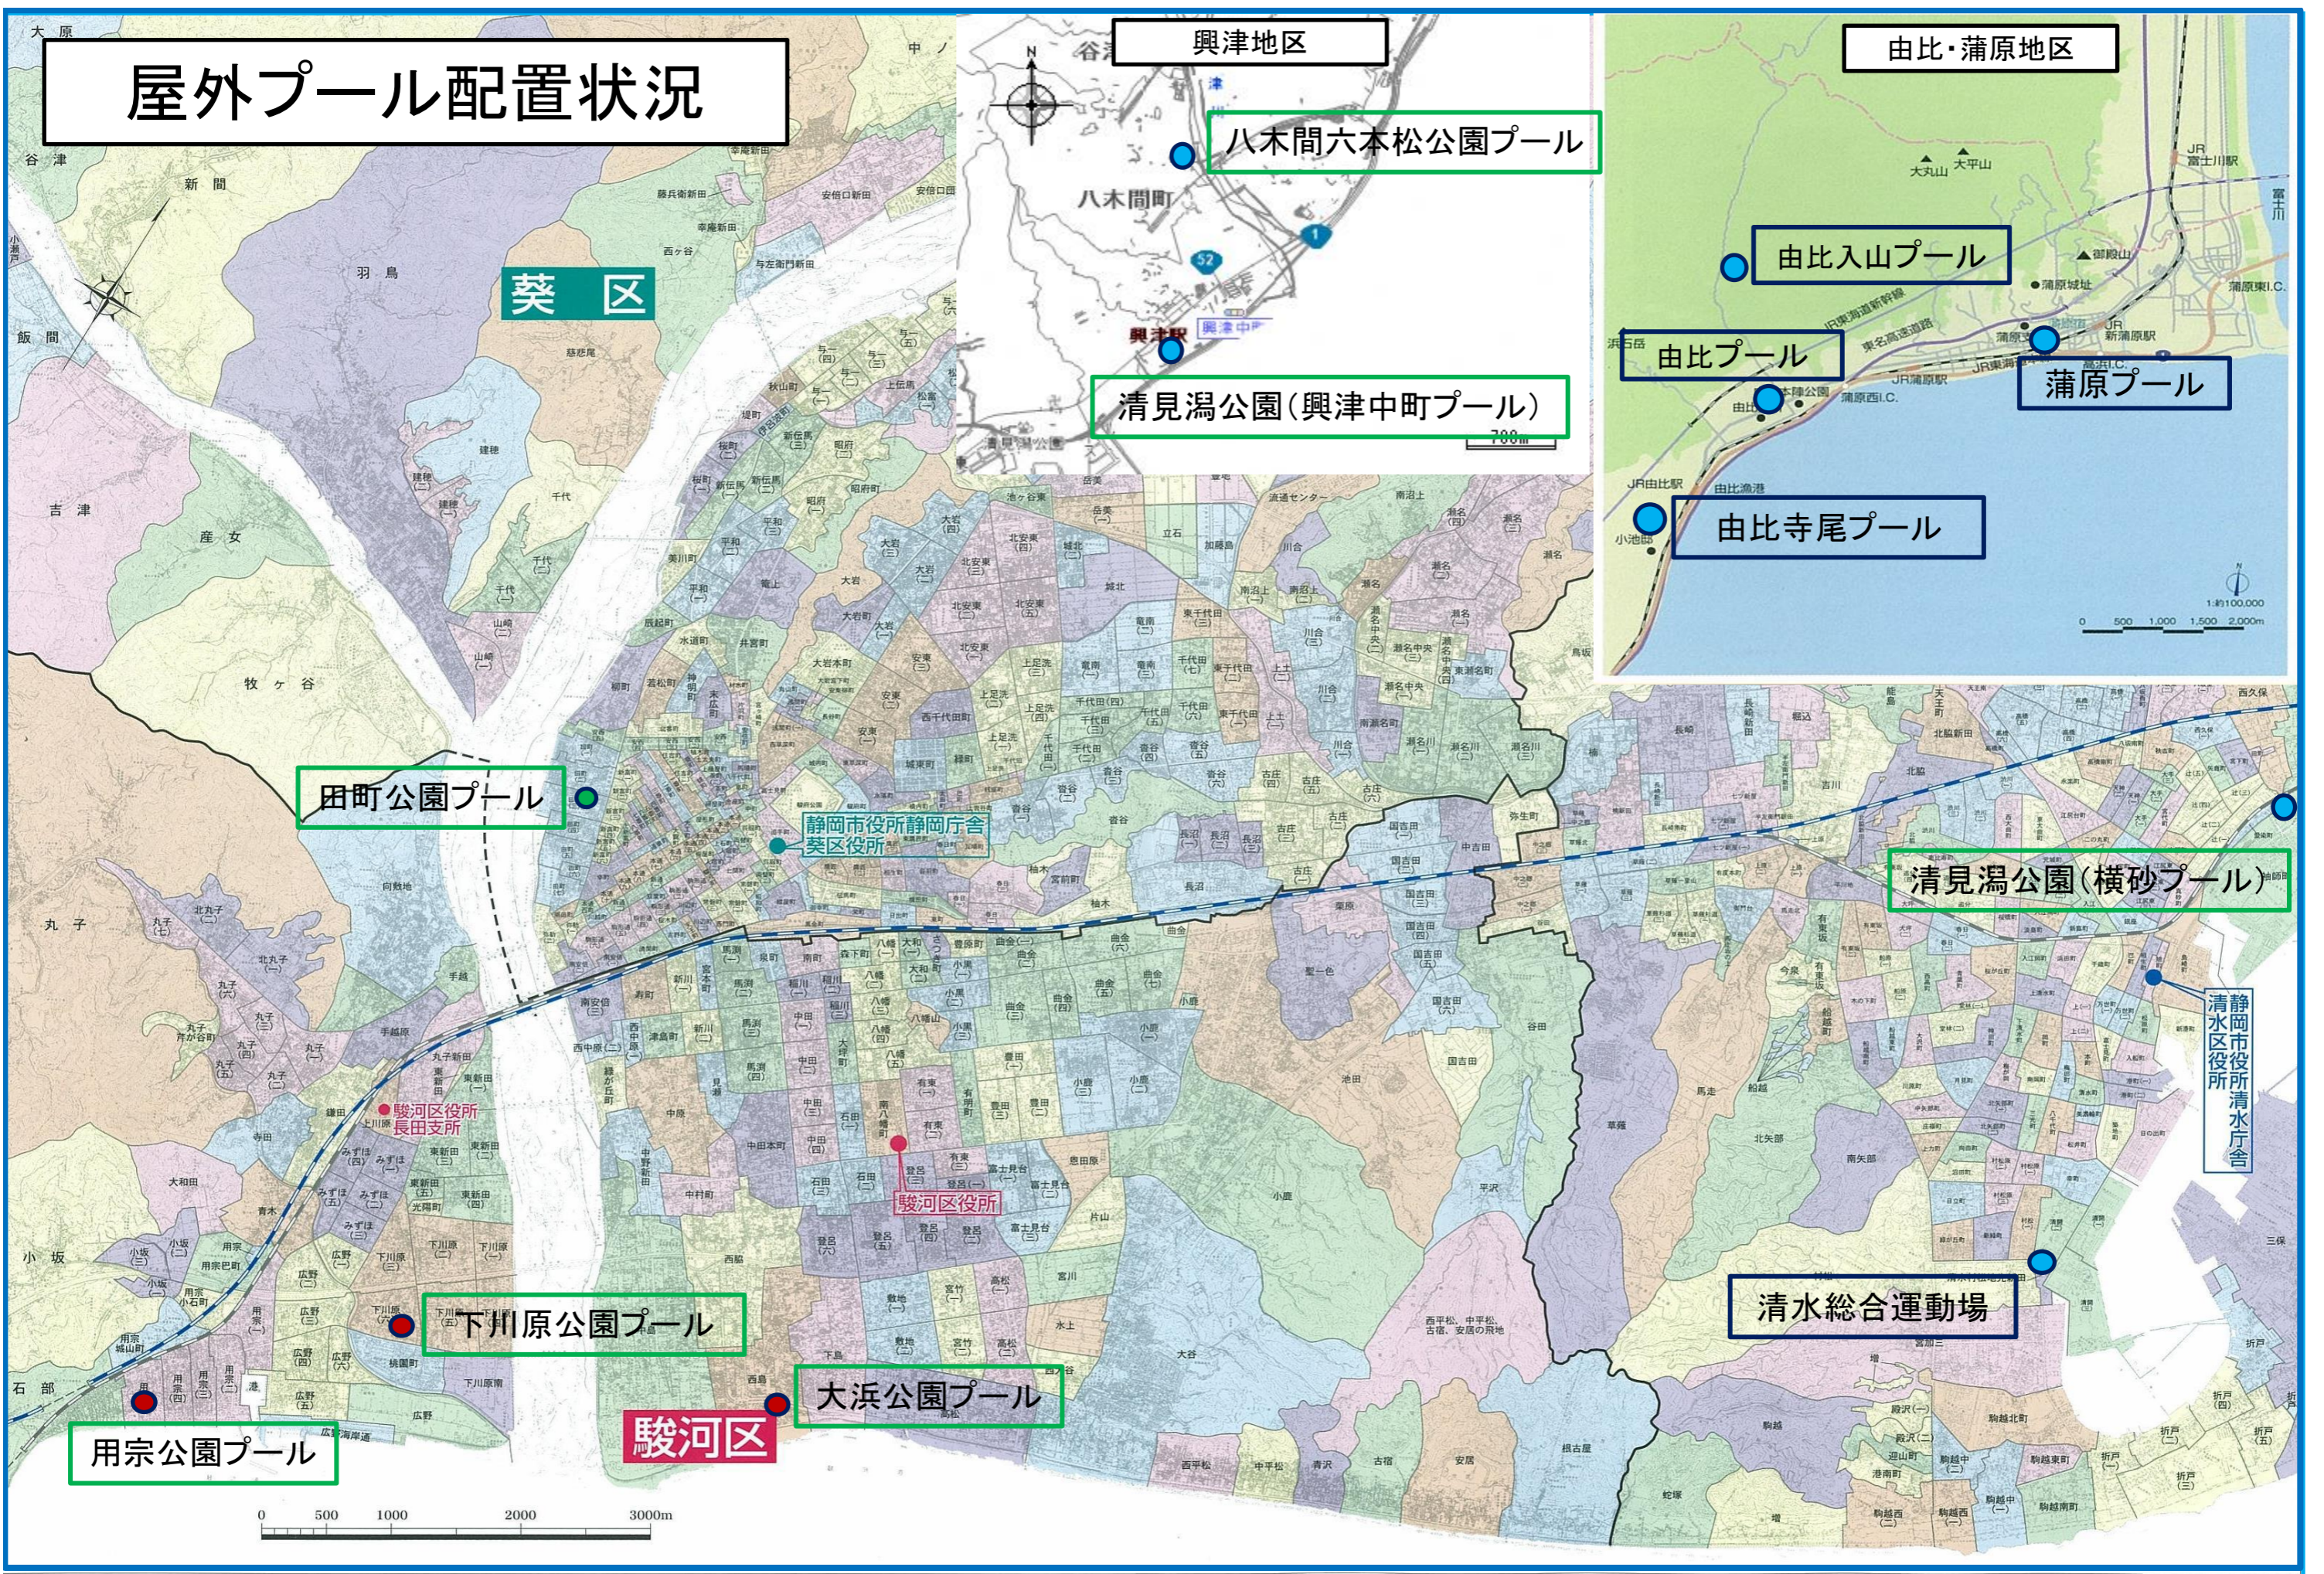

テニス場配置状況

至 梅ヶ島

コンヤの里テニスコート

葵区

西ヶ谷総合運動場

城北運動場

清水長崎新田スポーツ広場

清見潟公園

清水横砂テニス広場

丸子川スポーツ広場

草薙総合運動場

清水桜が丘公園テニス広場

月見公園テニスコート

清水日本平運動公園

中島テニス広場

駿河区

0 500 1000 2000 3000m

富士川河川敷スポーツ広場

由比川河川敷スポーツ広場

静岡市役所清水庁舎

ターゲットボードゴルフ場配置状況

多目的広場配置状況