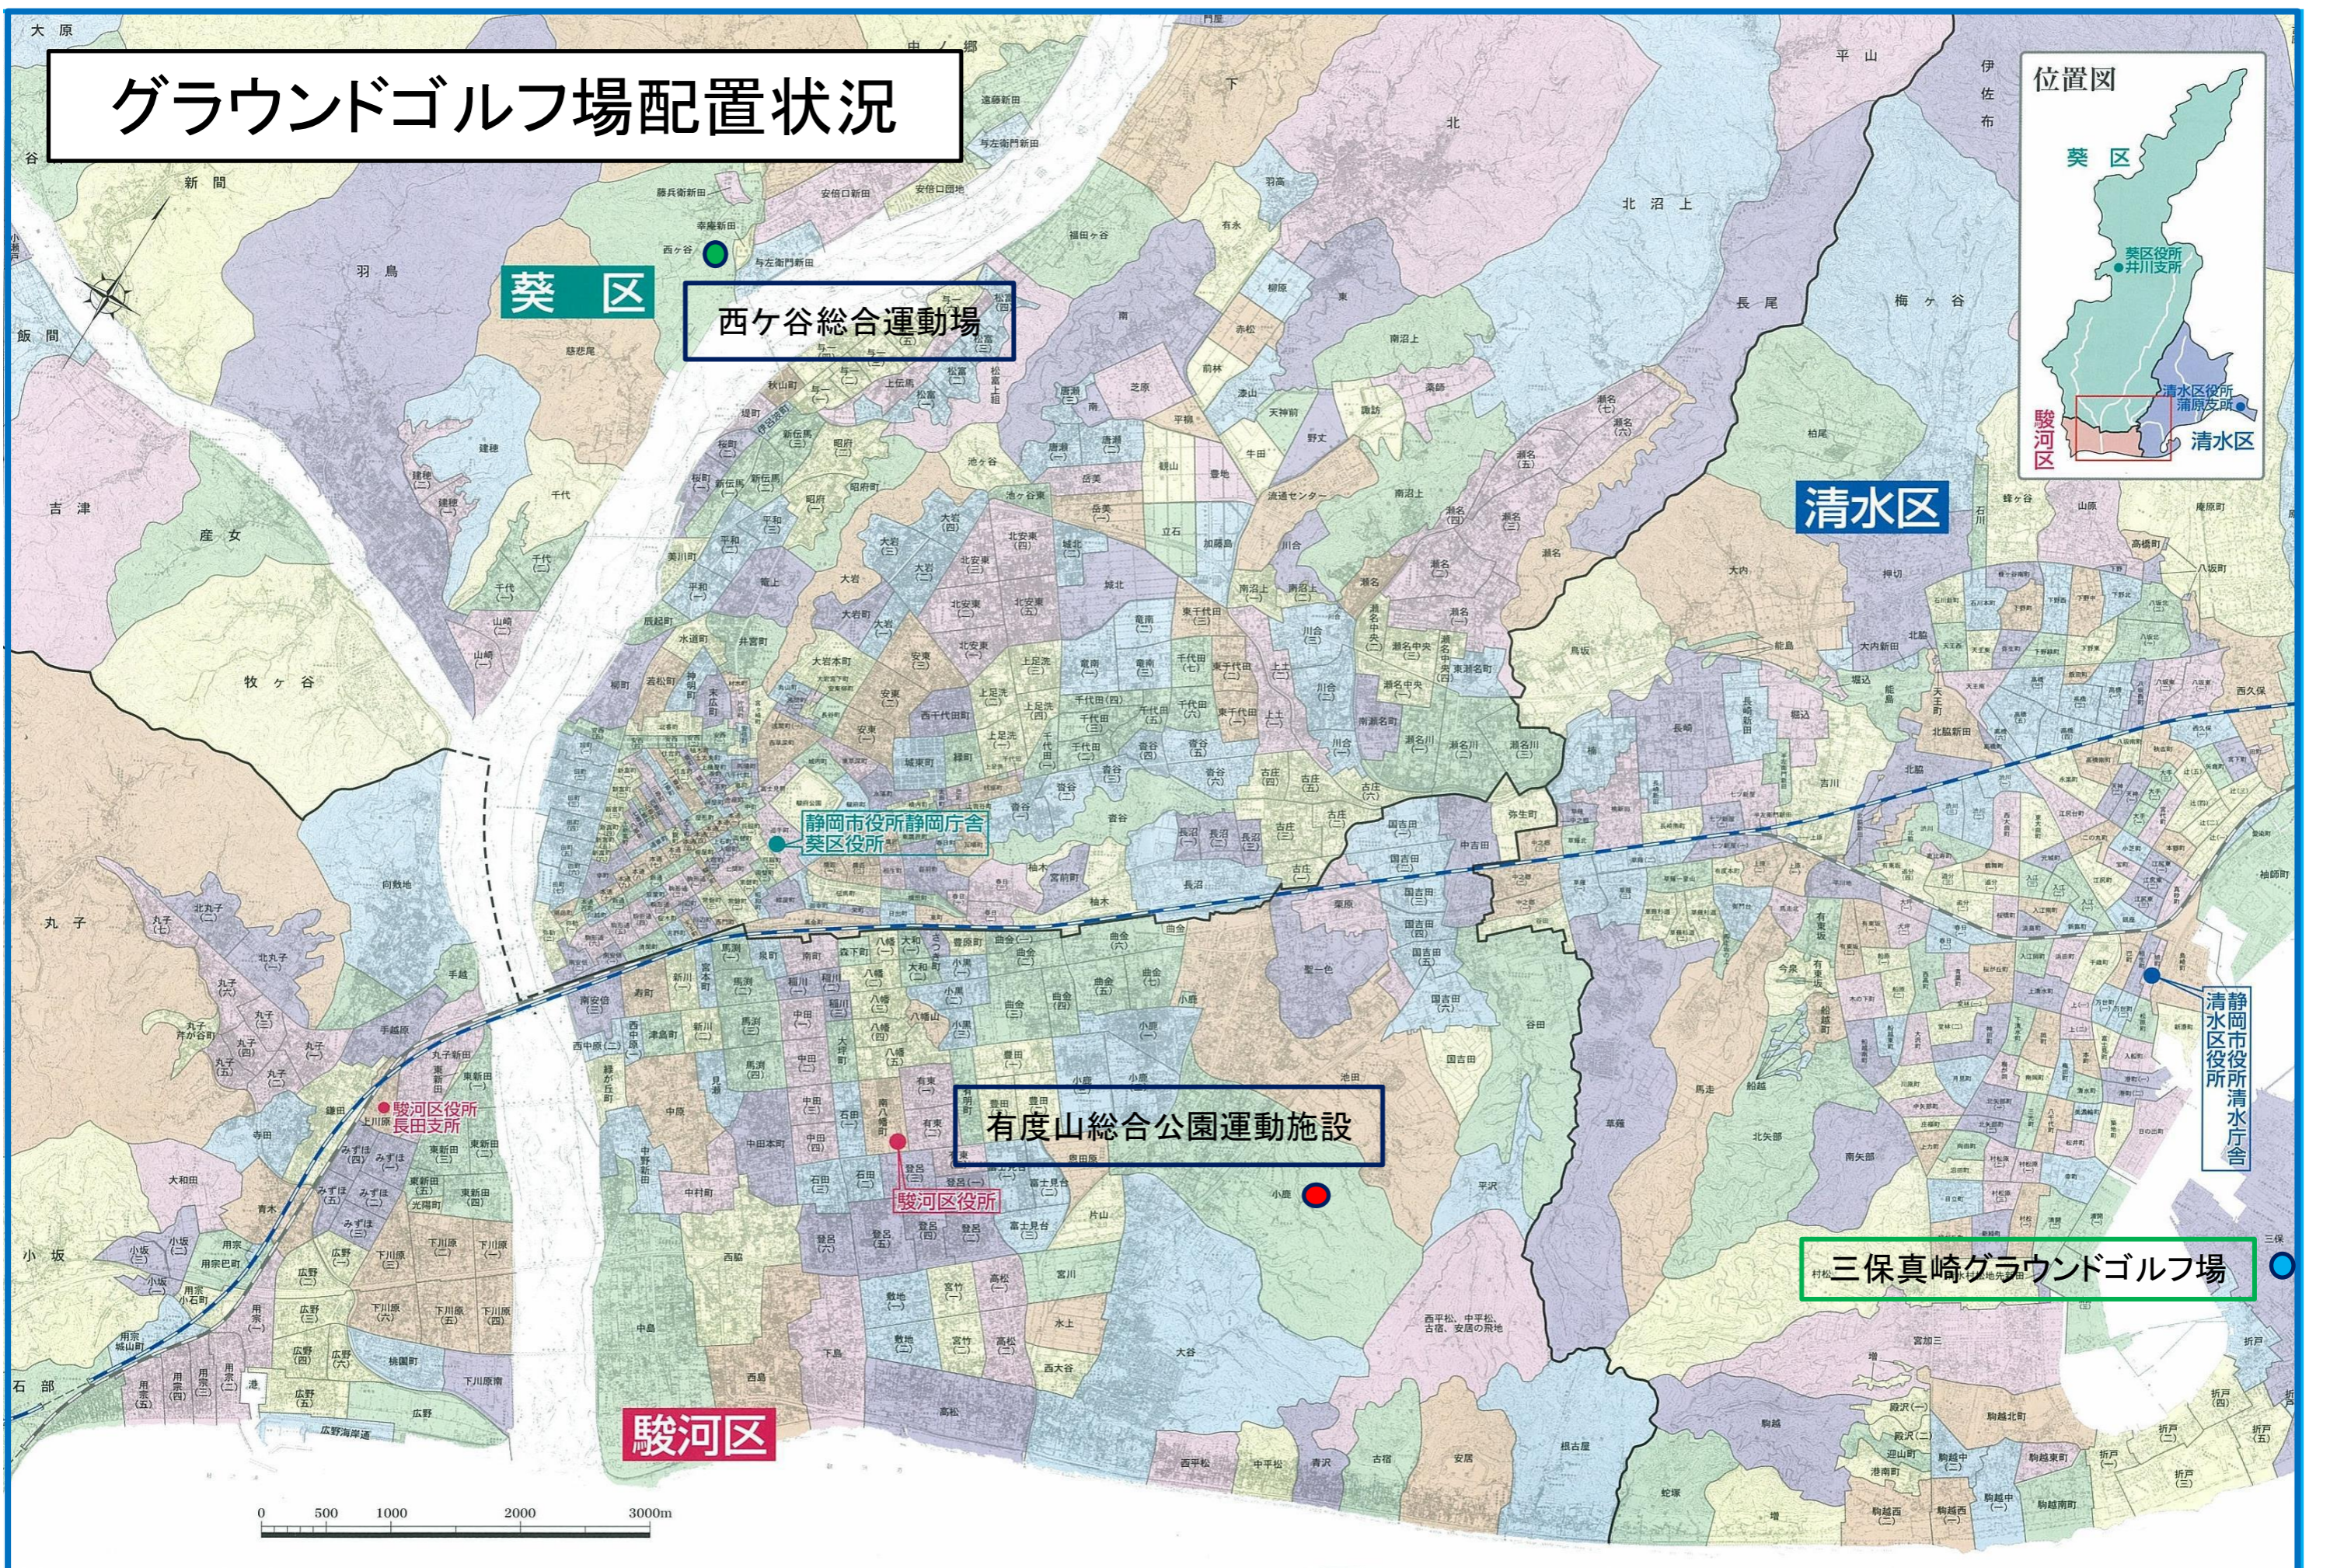

テニス場配置状況

至 梅ヶ島

コンヤの里テニスコート

葵区

西ヶ谷総合運動場

城北運動場

清水長崎新田スポーツ広場

清見潟公園

清水横砂テニス広場

丸子川スポーツ広場

草薙総合運動場

清水桜が丘公園テニス広場

月見公園テニスコート

清水日本平運動公園

中島テニス広場

駿河区

0 500 1000 2000 3000m

富士川河川敷スポーツ広場

由比川河川敷スポーツ広場

静岡市役所清水庁舎

ターゲットボードゴルフ場配置状況

多目的広場配置状況