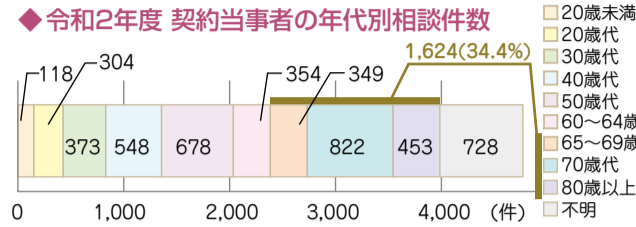

くらしの情報

令和2年度の消費生活相談の傾向

令和2年度に市消費生活センターに寄せられた相談件数は、4,727件でした。

契約当事者を年代別にみると、65歳以上が1,624件で、全体の約3割を占めています。20歳未満は、平成30年度と比較し、51件(76.1%)の増加となりました。

販売購入形態では、通信販売によるものが多かったです。相談の内容としては、特に健康食品に関する相談が前年度より増加しており、「安いまたは無料の商品を通信販売で注文したが、実際は、2回目以降も継続して購入する定期コースの契約が条件だった」という事案が寄せられました。

通信販売は不意打ち性が高い契約ではないため、クーリング・オフ制度はありません。返品可否や条件について特約がある場合は、その特約に従うことになります。特約がない場合には、商品を受け取った日を含めて8日以内であれば返品することができますが、返品費用は消費者が負担することになります。購入する際は、慎重に表示されている条件の確認をしましょう。

◆令和2年度 契約当事者の年代別相談件数

迷惑電話に困っていませんか?

電話勧誘をきっかけとした消費者被害を防ぐため、通話録音装置の無料貸出を行っています。ぜひお試しください。

対象▶65歳以上の人がいる世帯
期間▶貸出日から最長3か月間

通話録音装置を設置した
94%以上の人が
安心感を得ています!

詳しくは、
こちらから▶

問合せ

生活安心安全課
消費生活相談 ☎221-1056 (平日9~16時)
通話録音装置の貸出 ☎221-1054

10月は食品ロス削減月間です! 「フードドライブ」に参加してみましょ!

みんなで「もったいない」を「ありがとう」に変えよう!

日本では「まだ食べられるのに捨てている食品(食品ロス)」が、年間600万トン(※1)以上発生しています。

令和元年10月に「食品ロスの削減の推進に関する法律」が施行され、10月が「食品ロス削減月間」、10月30日が「食品ロス削減の日」となっています。

家庭からは276万トン(※1)の食品ロスが発生しています。

家庭で発生する食品ロスを減らす方法の1つに「フードドライブ」があります。

※1 食品廃棄物の発生量(平成30年度推計) 農林水産省および環境省

?フードドライブとは…

家庭で眠っている食品を各地に設置されているフードドライブ回収BOXに集めて、フードバンク(※2)に寄附する活動です。

※2 品質に問題のないものの、やむなく消費することができなかった食品を無償で提供していただき、行政・社会福祉協議会・支援団体を通じて食べるものがなく困っている人へお渡しする活動です。

フードドライブの設置場所など
詳しくは、こちら▶

回収している食品

- 賞味期限が2か月以上のもの
- 常温保存できて未開封のもの
- 缶詰・穀類(もち米を除く)
- インスタント・レトルト食品
- お菓子・乾物・飲料

回収できない食品

- 賞味期限が2か月をきっているもの
- 開封されているもの
- 冷凍・冷蔵のもの
- 生鮮食品
- アルコール(みりん・料理酒含む)
- 介護用・健康食品
- 砂糖・塩
- もち米
- 防災用保存水
- ペットフード

10/25(月)~29(金)は食品ロス削減強化週間!

期間中は常設の3区役所、しずもーる沼上・西ヶ谷に加え、上下水道局庁舎にもフードドライブ回収BOXを設置。皆さまのご協力をお待ちしております!

フードドライブキャンペーン開催!!

食品を寄附して、アンケートに答えるとエコバッグがもらえます!

先着100人

時 10/1(金)~31(日) ※水曜定休
所 エネリアショールーム静岡 (駿河区八幡一丁目)

各日先着150人

時 10/30(土)、31(日)
所 イトーヨーカドー静岡店 (駿河区曲金三丁目)

問合せ

ごみ減量推進課 ☎221-1361

11月1日は、静岡市「お茶の日」です!

茶吉

静岡市「お茶の日」とは……

静岡市(葵区栢沢)出身で「静岡茶の祖」と言われる聖一國師の誕生日にちなんで制定されました。静岡市のお茶は、約800年前、聖一國師が仏教の修行に行った宋(現在の中国)から持ち帰ったお茶の種を足久保(葵区)に蒔いたのが始まりとされています。

新茶の時期だけでなく、一年を通してお茶に親しんで欲しいとの願いが込められています。

お茶にはからだに良い成分がたくさん入っています!
※以下の効果があるとされています。

- ●カテキン → 血圧、血糖値の上昇抑制作用
- ●ビタミンC → お肌の老化防止
- ●テアニン → リラックス効果
- ●フッ素 → 虫歯の予防

HP「お茶のまち静岡市」にはお茶を楽しむ情報が盛りだくさん! お茶カフェやお茶農家の紹介など、お茶に関する様々な情報を掲載しています。お茶を飲んで心も体も健康に!!

「毎月1日はお茶に親しむ日」ポイントキャンペーン実施中!!

静岡市のお茶のことならコチラ▶

問合せ 農業政策課 ☎354-2089

お茶のまち静岡市

検索

お茶のまち静岡市

清水港 マグロまつり

清水港マグロまつり実行委員会(事務局) ☎281-1914(平日9~17時)

清水は毎日がマグロまつり

清水港マグロまつり 公式Twitter @ShimizuMaguro フォローしてね!

清水港駅前広場、マリナート、河岸の市(清水区島崎町)周辺特設会場

清水港マグロを学ぼう展、マグロ関連の店、マグロまつり大集合!

新型コロナウイルス感染症の影響による中止等の場合はこちらから▶

※当日、直接会場へ。公共交通機関をご利用ください。

しずおか建設まつり

令和3年度

雨天時など開催については、HPをご覧ください

建設まつり 検索

10/16(土)、10:00~16:00 ※雨天中止

会場▶清水マリナーパーク (清水区港町一丁目)

※当日、直接会場へ (入場無料・イベント一部有料)

職人技の凄さや建設の魅力がいっぱいのイベントが盛り沢山!

- ◆高所作業車に乗ってみよう!
- ◆ドローン操作体験
- ◆鉄筋組み立て
- ◆かな削り&アクリル工作
- ◆測量機器で遠くのものを見てみよう!

問合せ▶技術政策課 ☎221-1010