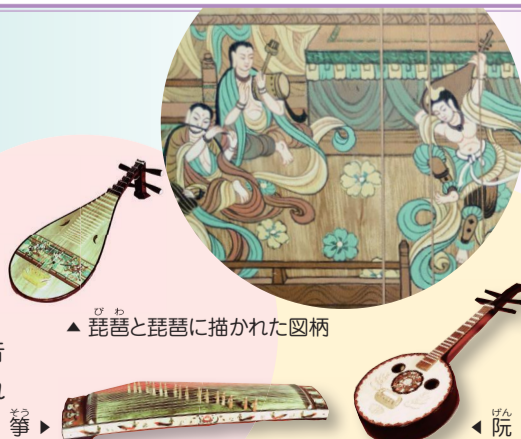

スパッタリング(霧吹き)の技法でグッズを作ろう

時 11/6(土)、20(土)、13:30 ~ 15:00受付(1回15分程度)  
※無料

## みほしるべ企画展 天上の奏楽

~『羽衣』の音楽を想像しよう~

10/16(土)~12/5(日) ※当日、直接会場へ(無料)  
9:00 ~ 16:30 協力▶浜松市楽器博物館

三保松原を舞台とする羽衣伝説で、天女は天から聞こえる数々の楽器の音色に合わせ舞を披露します。それはどんな音楽だったのでしょか。復元された古代の楽器や、天人を描いた絵画・彫刻の写真を展示し紹介します。

問合せ みほしるべ(清水区三保) ☎340-2100