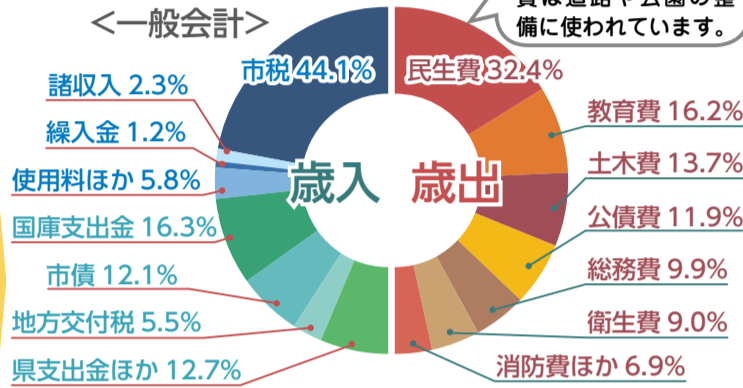

市では、6月と12月に「市の財政事情」を公表しています。今回は、令和元年度の決算状況(収支の状況、市有財産、市債の現在高など)と、令和2年度上半期(4~9月)の歳入歳出予算の執行状況をお知らせします。 ※一部の数値は四捨五入しているため、合計が一致しない場合があります。

予算決算などの財政に関する詳しい情報は、市HPに掲載しています。決算の内容については、「決算の概要」をご確認ください。

令和元年度

支出総額(令和元年度)	■ 市民一人当たりの市税負担額	20万 4,781円
6,133億 3,118万円	■ 市民一人当たりの行政経費	45万 2,910円
一般会計 3,153億 9,162万円	※市民一人当たりの金額…	
特別会計 2,264億 938万円	令和元年度の各総額 ÷ 令和元年度末の市の人口	
公営企業会計 715億 3,018万円	(696,367人)	

健全化判断比率・資金不足比率

指標	比率
実質赤字比率(一般会計の赤字割合)	—
連結実質赤字比率(市全体の赤字割合)	—
実質公債費比率(年間に支払った公債費の割合)	6.4%
将来負担比率(将来支払う公債費の割合)	48.9%

各指標において、国が定める財政再生基準・早期健全化基準に達していないため、静岡市の財政は健全と判断されています。各比率の算出方法など詳しくは、市HPをご覧ください。

一般会計

決算額の割合

民生費は、高齢者や子どものために、土木費は道路や公園の整備に使われています。

自主財源

市税、使用料など市が自ら収納、徴収できる財源。安定した行政運営のためには、歳入総額に対する割合が大きいほど望ましい。

依存財源

国庫支出金や地方交付税など、国や県の基準により交付されたり割り当てられたりする収入のこと。

市の財産 合計…1兆 5,073億 9,353万円

※道水路・漁港敷除く