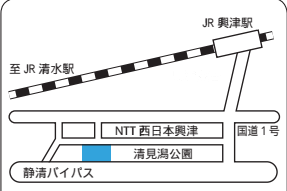

興津生涯学習交流館内 ☎369-1333
清水区興津本町829番地