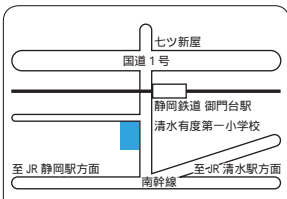

有度生涯学習交流館内 ☎345-6710
清水区草薙一里山3番1号