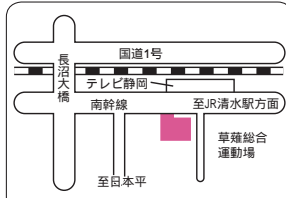

駿河区消防署東豊田出張所内 ☎208-0791
駿河区聖一色206番地の3