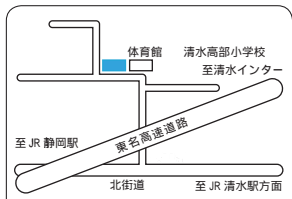

高部生涯学習交流館内 ☎345-8779
清水区押切1086番地の2