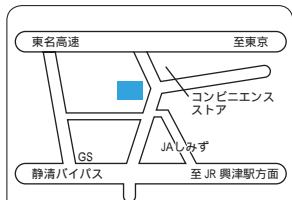

庵原生涯学習交流館内 ☎365-4262
清水区庵原町68番地の1

小島生涯学習交流館内 ☎393-3344
清水区但沼町284番地の1

両河内生涯学習交流館内 ☎395-2244
清水区和田島171番地の1