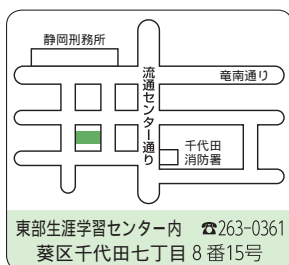

# 支所・市民サービスコーナーの所在地

## ●支所・市民サービスコーナーで発行できる証明

- ・課税（所得）証明
- ・納税証明
- ・軽自動車税種別割納税証明（継続検査用）
- ・法人等所在証明

※その他の証明は、市民税課市税証明係、駿河税務センター又は清水市税事務所証明・原付登録窓口をご利用ください。（「P30」参照）

麻機地区複合施設内 ☎248-5055  
 葵区有永町2番43号

美和地区複合施設内 ☎296-5677  
 葵区安倍口団地5番1号