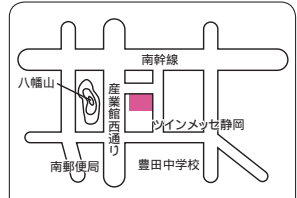

梅ヶ島生涯学習交流館内 ☎269-2002

葵区梅ヶ島1309番地

## 駿河区

長田支所 ☎259-5522  
 駿河区上川原13番1号

大里複合施設内 ☎288-2500  
 駿河区中野新田57番地の5

駿河区消防署東豊田出張所内 ☎208-0791  
 駿河区聖一色206番地の3

南部体育館内 ☎288-9112  
 駿河区曲金三丁目1番30号

「来・て・こ」内 ☎202-4304  
 駿河区小鹿二丁目25番45号