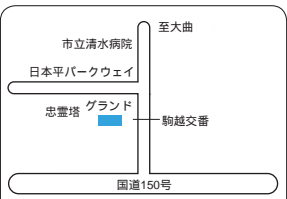

# 清水区

清水支所 ☎385-7770  
清水区蒲原新田一丁目21番1号

興津生涯学習交流館内 ☎369-1333  
清水区興津本町829番地

三保生涯学習交流館内 ☎335-0018  
清水区三保松原町39番地の5

由比生涯学習交流館内 ☎376-0536  
清水区由比北田457番地の1

駒越生涯学習交流館内 ☎335-0017  
清水区迎山町1番7号

有度生涯学習交流館内 ☎345-6710  
清水区草薙一里山3番1号