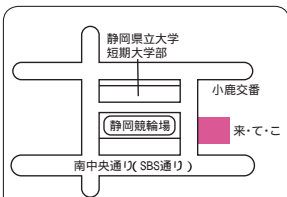

## 駿河区

長田支所 ☎259-5522  
 駿河区上川原13番1号

大里複合施設内 ☎288-2500  
 駿河区中野新田57番地の5

駿河区消防署東豊田出張所内 ☎208-0791  
 駿河区聖一色206番地の3

南部体育館内 ☎288-9112  
 駿河区曲金三丁目1番30号

「来・て・こ」内 ☎202-4304  
 駿河区小鹿二丁目25番45号