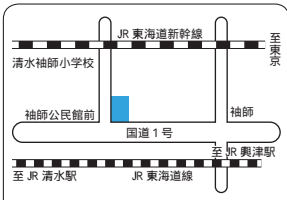

袖師生涯学習交流館内 ☎367-1175
清水区袖師町1092番地の1