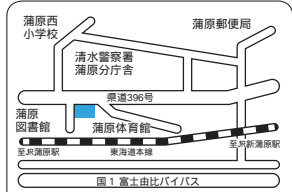

清水区

清水支所 ☎385-7770
清水区蒲原新田一丁目21番1号