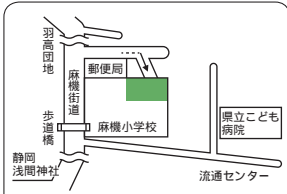

# 支所・市民サービスコーナーの所在地

## ●支所・市民サービスコーナーで発行できる証明

- ・課税（所得）証明
- ・納税証明
- ・軽自動車税種別割納税証明（継続検査用）
- ・法人等所在証明

※その他の証明は、市民税課市税証明係、駿河税務センター又は清水市税事務所証明・原付登録窓口をご利用ください。（「P30」参照）

麻機地区複合施設内 ☎248-5055  
 葵区有永町2番43号

美和地区複合施設内 ☎296-5677  
 葵区安倍口団地5番1号