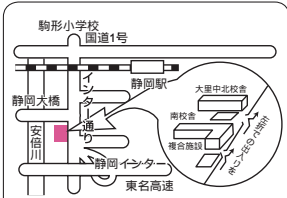

大里複合施設内 ☎288-2500
駿河区中野新田57番地の5