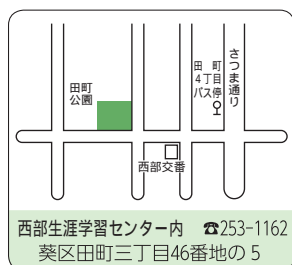

# 支所・市民サービスコーナーの所在地

## ●支所・市民サービスコーナーで発行できる証明

- ・課税（所得）証明
- ・納税証明
- ・軽自動車税種別割納税証明（継続検査用）
- ・法人等所在証明

※その他の証明は、市民税課市税証明係、駿河税務センター又は清水市税事務所証明・原付登録窓口をご利用ください。（「P30」参照）

麻機地区複合施設内 ☎248-5055  
 葵区有永町2番43号

美和地区複合施設内 ☎296-5677  
 葵区安倍口団地5番1号