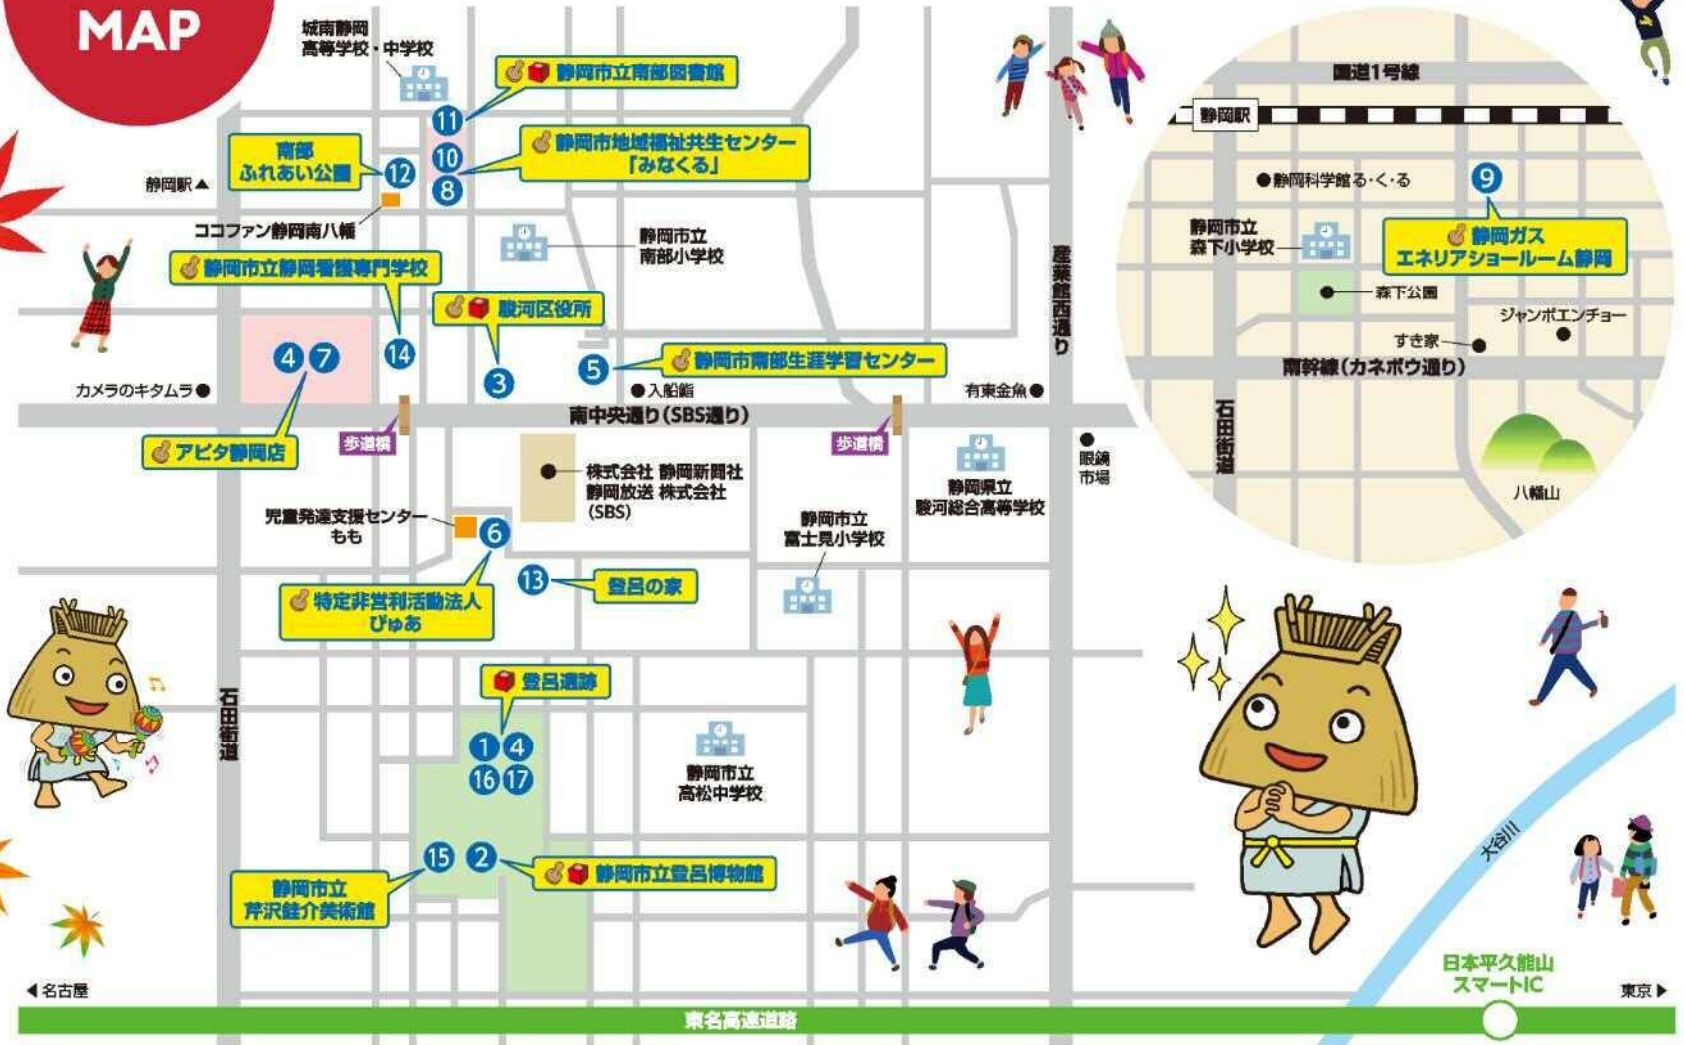

駿河区役所

駿河区南八幡町10-40
 TEL.054-287-8682

● スルガフェス
 「スルガフェス」を登呂遺跡で開催します。駿河区の魅力ある食や体験ブースが大集合！

つながろうここで、その未来で

駿河トロベールWeek 2022

「駿河トロベールWeek」とは
 10月8日(土)から15日(土)まで、
 「駿河トロベールWeek」と位置づけ、
 駿河区役所周辺の企業・施設・団体が一体となり、
 各所で様々なイベントが繰り広げられます。
 ワクワクの1週間を是非お楽しみください！

開催日
 2022.10.8(土) ▶ 10.15(土)

ロゴマークデザイン：城南静岡高等学校 2年 竹下 明里さん / ログタイプデザイン：静岡県立駿河総合高等学校 3年 本多 由依さん

ご来場のお客さまへのお願い
 新型コロナウイルス感染症の拡大防止に向け、安心・安全にご来場いただくために、ご協力をお願いいたします。

- マスクの着用**：ご来場の際は、マスクの着用をお願いします。
- 手指の消毒**：設置している消毒液による手指の消毒をお願いします。
- 混雑の回避**：混雑時には入場制限をさせていただく可能性があります。
- ソーシャルディスタンス**：他のお客さまとの適切な距離の確保をお願いします。
- 健康チェック**：体調のすぐれない方は参加をご遠慮ください。

お楽しみイベント
 期間中、スタンブラリー実施!!

HPもチェック!
 駿河区役所 登呂トロベール

イベントMAP

駿河トロペーWeek 2022

スタンプラリー スタンプ設置場所 応募箱設置場所

イベントスケジュール

10/8土	10/9日	10/10月(祝)	10/11火	10/12水	10/13木	10/14金	10/15土
1 第60回 登呂まつり							
2-1 秋季企画展「祀りとまつり展」(9/17~11/6) (開催日:月曜日、祝日の翌日)							
2-2 企画展関連イベント「祭殿見学会」							2-3 静岡博物館 ナイトミュージアム2022
3 小中一貫校作品展 (10/7~20) (開催日:土曜日、日曜日、祝日)							
4 トロペーWeek作品展 in アピタ & スルガフェス (10/8~14(アピタ静岡店) / 10/15(スルガフェス))							
5 わくわくすることを見つけよう! 生涯学習PRコーナー (休館日:月曜日)							
			6 ぴゅあまつり				
7-1 アピタとトロペーのグリーティング&お礼コーナー	7-2 マルシェ、ワークショップ		7-3 ぬりえ展示				
8 第13回 駿河ふれあい福祉フェスタ							14 第51回 看学祭
9 駿河トロペーWeek in 静岡ガス (10/7~15)							
	10 おいしいお茶を楽しもう!		12 南部ふれあい公園にトロペーがやってくる!				15 芹沢銈介美術館 夜間開館 光の館 ヒカリノヤカタ 2022 (事前申し込み 定員制)
	11-1 講演会「大原興三郎 児童文学の世界」						16 静岡新聞 号外発行! in スルガフェス
						11-2 南部木曜シネマ	16 静岡新聞 号外発行! in スルガフェス
							17 スルガフェス
						13 福祉体験教室	17 スルガフェス

楽しみイベント トロペーWeekスタンプラリー

「駿河トロペーWeek」期間中、「イベントMAP」内の印が付いた会場に設置されたスタンプを3つ集めて、駿河区の農産物、ペア食事券などが当たる抽選に応募しよう!

- スタンプ設置場所** 駿河区役所・登呂博物館・南部生涯学習センター・アピタ静岡店・静岡看護専門学校・南部図書館・みなくる・ぴゅあ・静岡ガス エネリアショールーム静岡
- 応募箱設置場所** 駿河区役所・登呂博物館・南部図書館・スルガフェス会場(10/15のみ)