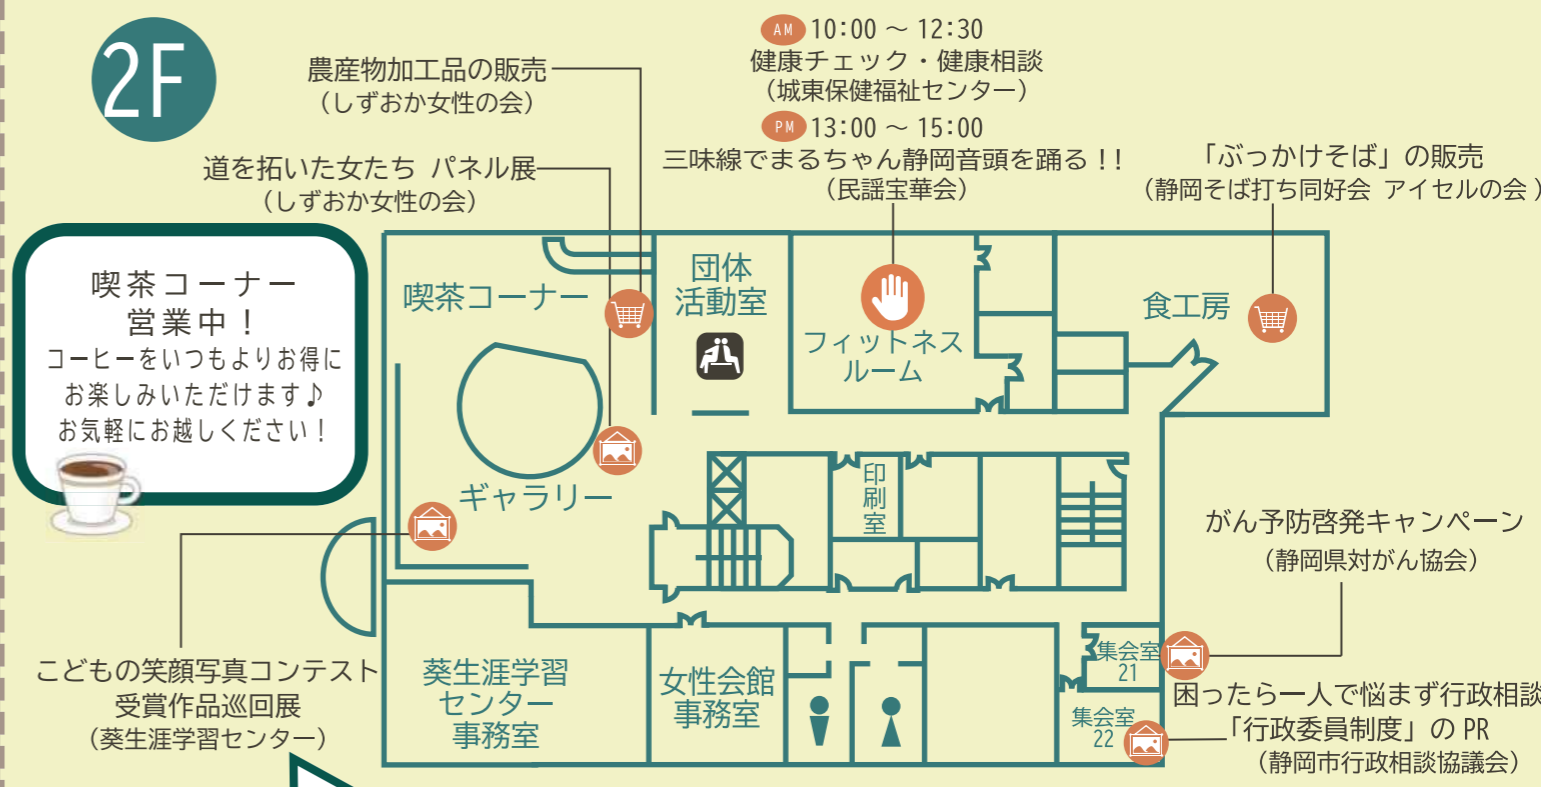

※ 内容、発表順は変更になる場合があります。ご了承ください。

🎁 わいわいスタンプラリー

1階の総合案内で用紙をもらい、スタンプを集めましょう。
スタンプは、1～4階のどこかにあります。
スタンプをぜんぶ押したら、4階の42集会室で景品が
もらえるくじに挑戦できます！
さあ、スタンプを集めて景品をゲットしよう！

🗨️ ご来場の皆さまへお願い

- 駐車場は台数に限りがあります。公共の交通機関をご利用くださいますようお願いいたします。
- 自転車は所定の駐輪場に駐輪してください。
- 当日の落とし物については、2階 葵生涯学習センター事務室までお問い合わせください。
- ゴミは持ち帰りましょう。

アイセル21

(静岡市葵生涯学習センター・静岡市女性会館)

〒420-0865 静岡市葵区東草深町3番18号

054-246-6191 (静岡市葵生涯学習センター)

バス・JR静岡駅北口「10番のりば」乗車、
県立病院高松線「アイセル21」下車

1F

2F

こどもの笑顔写真コンテスト 受賞作品表彰式

2015年からスタートし、今年で9回目の開催となる「こどもの笑顔写真コンテスト」。今年も多数の作品の中からスマイル賞20点が選ばれました。

今年のわいわい祭りでは、スマイル賞および最優秀賞、優秀賞の表彰式を行います！

ご来場のみなさま、ぜひお立ち寄りください！

- 時間 11:00~
- 場所 2階ギャラリー

3F

4F

館内マップ