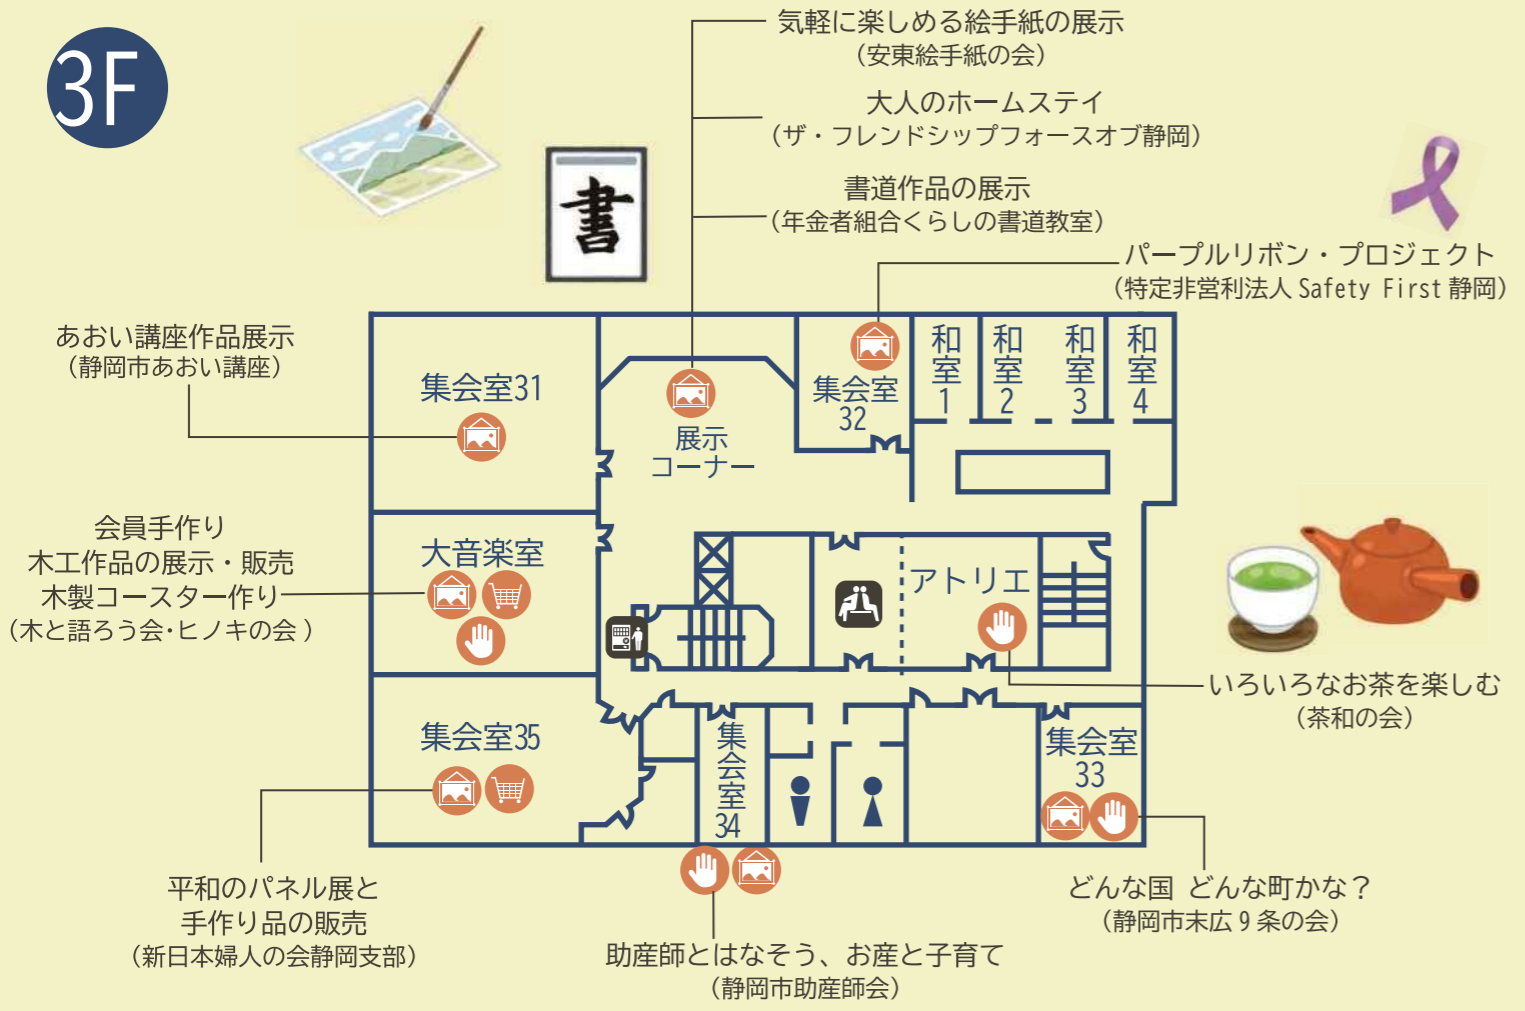

2015年からスタートし、今年で9回目の開催となる「こどもの笑顔写真コンテスト」。今年も多数の作品の中からスマイル賞20点が選ばれました。

今年のわいわい祭りでは、スマイル賞および最優秀賞、優秀賞の表彰式を行います！

ご来場のみなさま、ぜひお立ち寄りください！

- 時間 11:00~
- 場所 2階ギャラリー

3F

4F

館内マップ