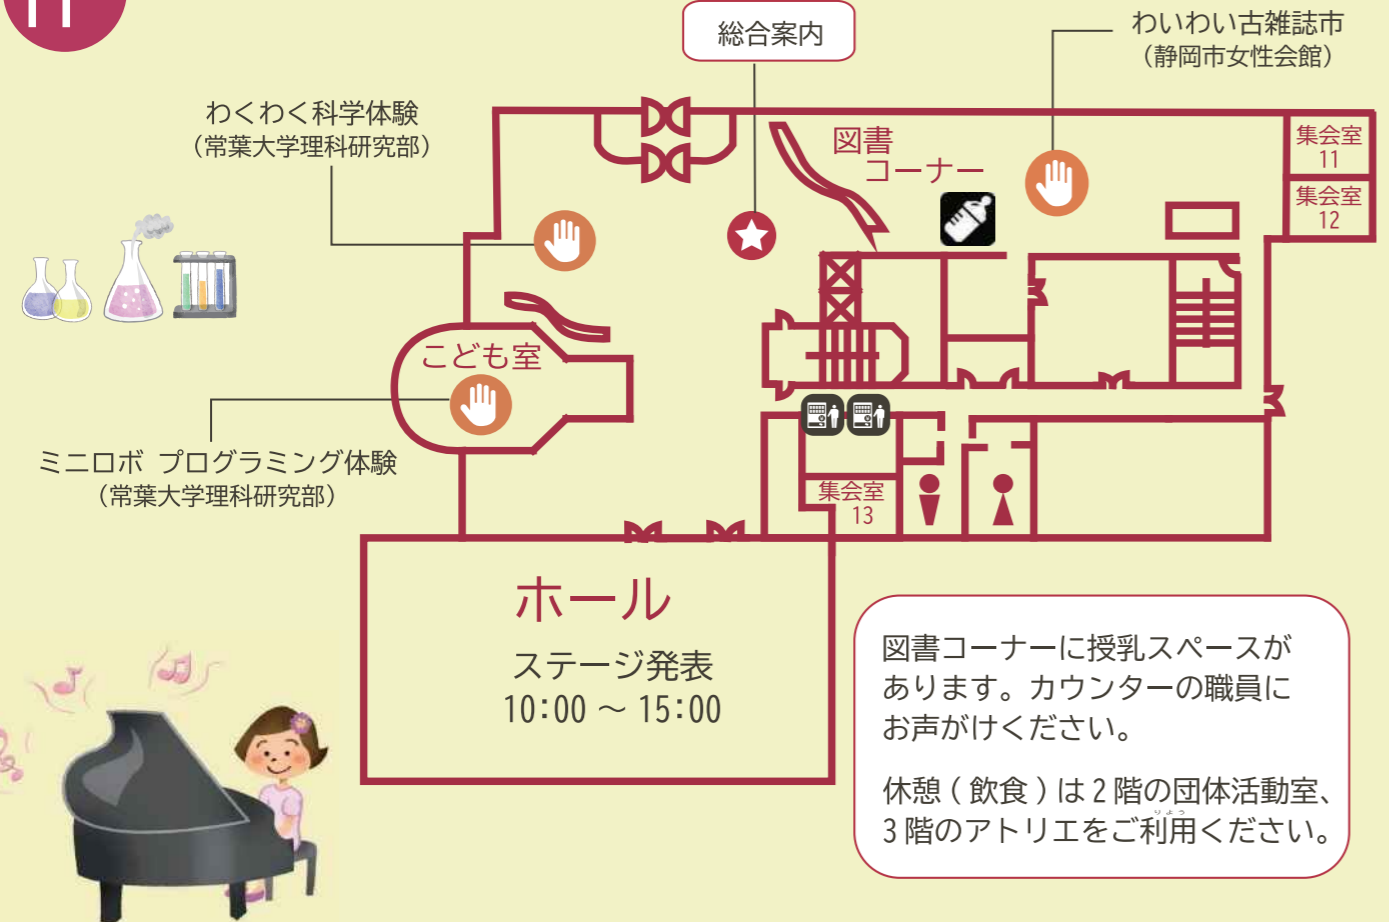

※ 内容、発表順は変更になる場合があります。ご了承ください。

🎁 わいわいスタンプラリー

1階の総合案内で用紙をもらい、スタンプを集めましょう。
スタンプは、1～4階のどこかにあります。
スタンプをぜんぶ押したら、4階の42集会室で景品が
もらえるくじに挑戦できます！
さあ、スタンプを集めて景品をゲットしよう！

🗨️ ご来場の皆さまへお願い

- 駐車場は台数に限りがあります。公共の交通機関をご利用くださいますようお願いいたします。
- 自転車は所定の駐輪場に駐輪してください。
- 当日の落とし物については、2階 葵生涯学習センター事務室までお問い合わせください。
- ゴミは持ち帰りましょう。

アイセル21

(静岡市葵生涯学習センター・静岡市女性会館)

〒420-0865 静岡市葵区東草深町3番18号

054-246-6191 (静岡市葵生涯学習センター)

バス・JR静岡駅北口「10番のりば」乗車、
県立病院高松線「アイセル21」下車

1F

2F

こどもの笑顔写真コンテスト 受賞作品表彰式

2015年からスタートし、今年で9回目の開催となる「こどもの笑顔写真コンテスト」。今年も多数の作品の中からスマイル賞20点が選ばれました。

今年のわいわい祭りでは、スマイル賞および最優秀賞、優秀賞の表彰式を行います！

ご来場のみなさま、ぜひお立ち寄りください！

- 時間 11:00~
- 場所 2階ギャラリー

3F

4F

館内マップ