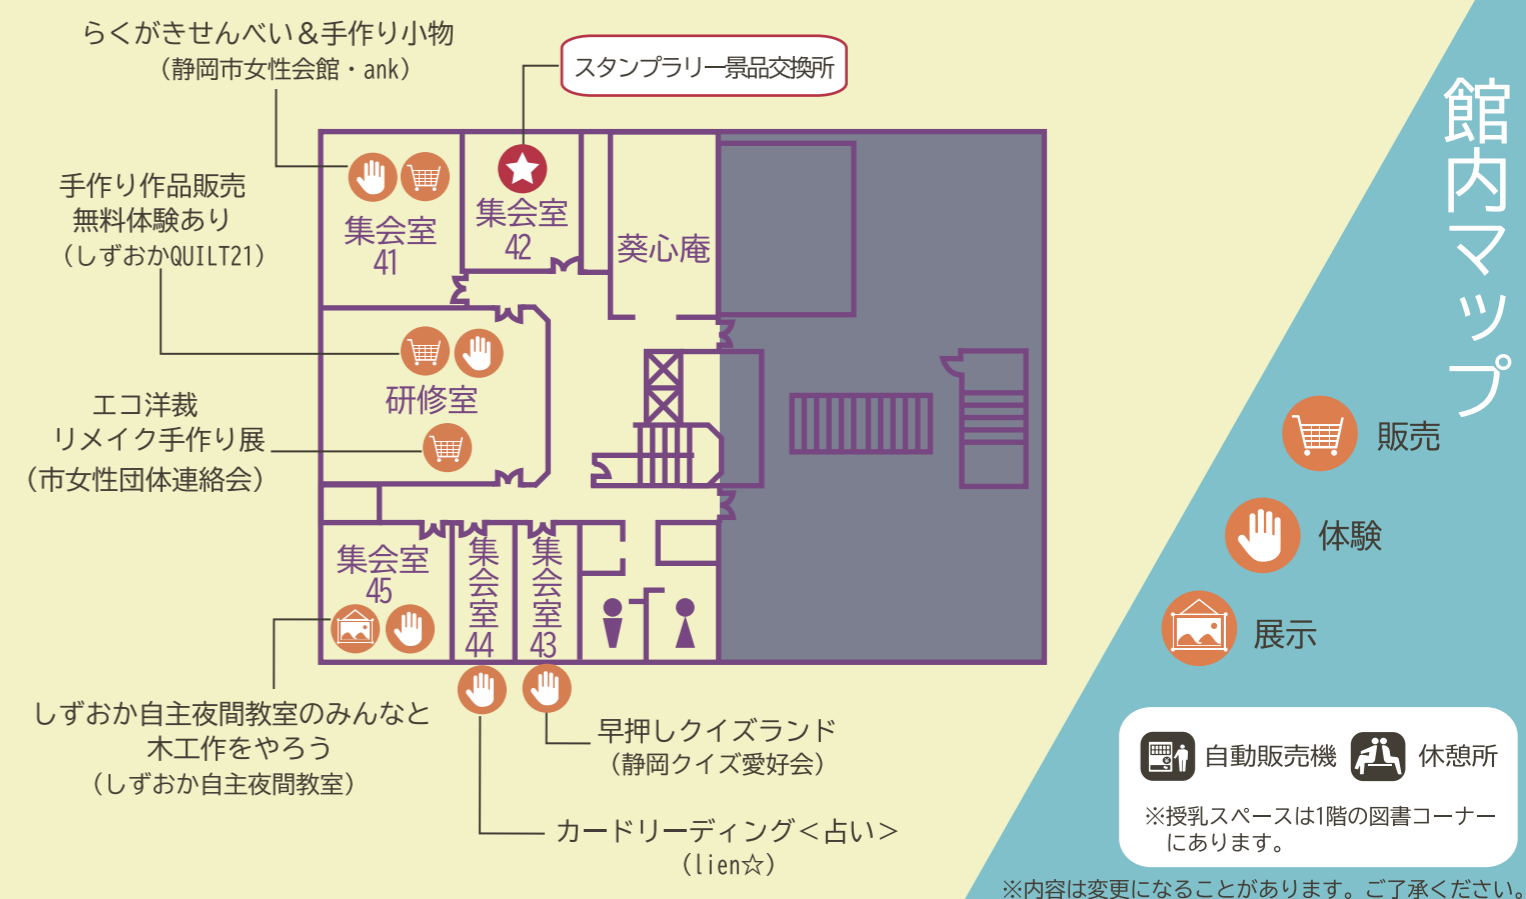

2015年からスタートし、今年で9回目の開催となる「こどもの笑顔写真コンテスト」。今年も多数の作品の中からスマイル賞20点が選ばれました。

今年のわいわい祭りでは、スマイル賞および最優秀賞、優秀賞の表彰式を行います！

ご来場のみなさま、ぜひお立ち寄りください！

- 時間 11:00~
- 場所 2階ギャラリー

3F

4F

館内マップ