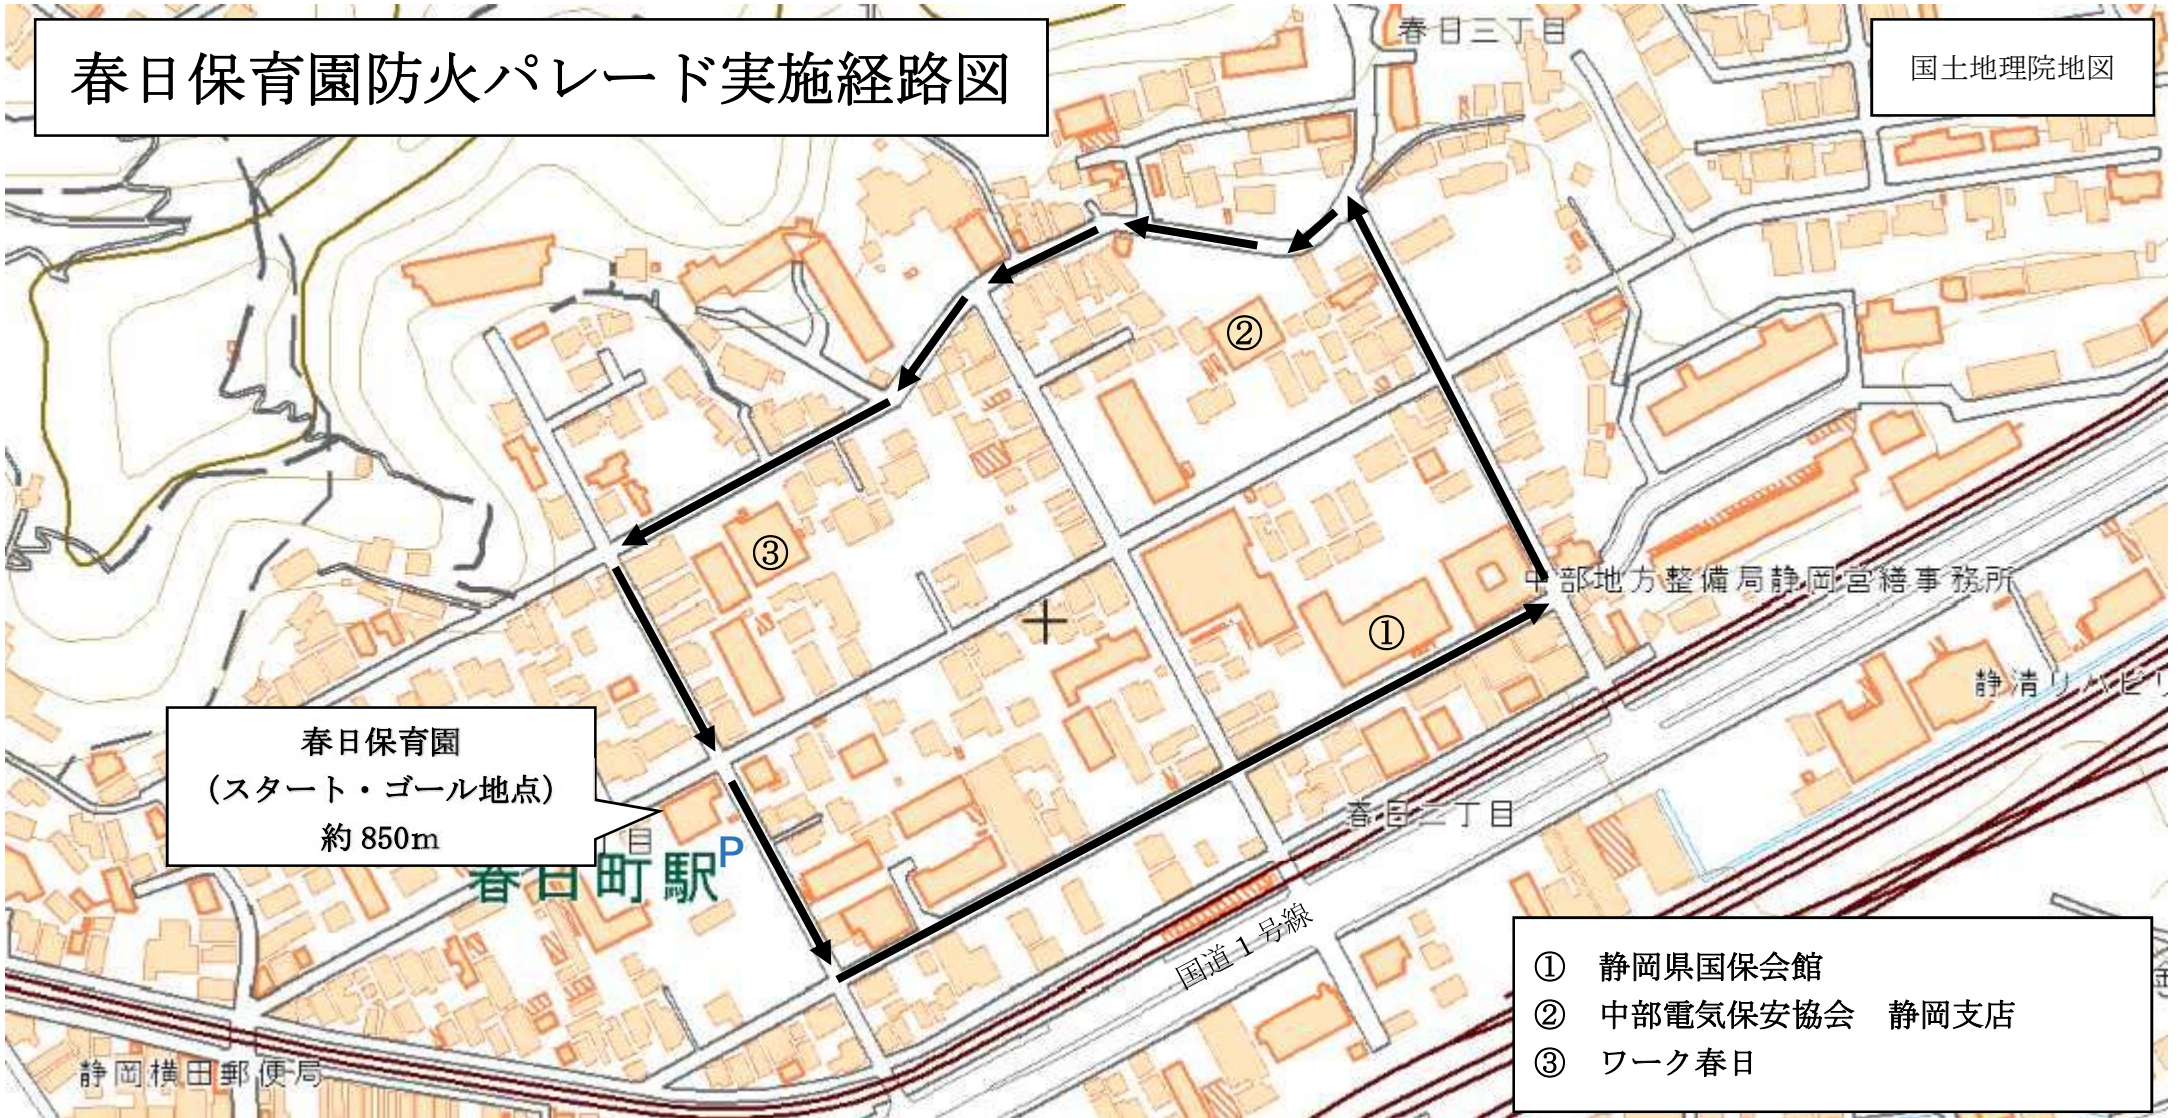

(令和5年10月30日発表)

園児が「火の用心」呼びかけ！出発進行！

～幼年消防クラブ員による防火パレード～

◆ アピールポイント	<p>令和5年度秋季火災予防運動期間（11月9日～11月15日）に、園児が消防車と一緒に防火パレードを実施。 住民に「火の用心」を呼びかけ、火災予防に取り組みます。</p>
<p>◆ 日時・期間 ◆ 場 所 ◆ 実施団体等</p>	<p>1 春日保育園防火パレード ◆ 令和5年11月9日（木）午前10:00～11:00 予備日：13日（月）同時刻 ◆ 葵区春日二丁目・三丁目地内 ◆ 春日保育園（社会福祉法人静岡慈恵会） 園児45名、園職員20名 静岡市千代田消防署 8名</p> <p>2 北沼上こども園防火パレード ◆ 令和5年11月10日（金）午前10:00～11:00 予備日：17日（金）同時刻 ◆ 葵区北沼上、瀬名七丁目地内 ◆ 北沼上こども園（社会福祉法人静岡市厚生事業協会） 園児59名、園職員7名 静岡市千代田消防署 8名</p> <p>※別紙「パレード実施経路図」を参照ください。</p>
内容など	<p>実施内容 園児、職員が防火の法被を着て、消防車と町内をパレードし、近隣住民に「火の用心」を呼びかけます。</p> <p>※雨天等によるパレードの延期・中止は、当日の8時30分に決定しますので千代田消防署までお問い合わせください。</p> <p>【駐車場】 ※春日保育園南側に隣接する駐車場を利用いただけます。 ※北沼上こども園南側に隣接する駐車場を利用いただけます。</p>

別紙資料 (有) ・ 無

【問合せ】千代田消防署予防係

(葵区東千代田二丁目1番10号)

担 当 大石・山口

電 話 054-263-1295

ぜひ、取材をお願いします！

春日保育園防火パレード実施経路図

国土地理院地図

春日保育園
(スタート・ゴール地点)
約 850m

- ① 静岡県国保会館
- ② 中部電気保安協会 静岡支店
- ③ ワーク春日

北沼上こども園防火パレード実施経路図

国土地理院地図

北沼上こども園
(スタート・ゴール地点)
約 1,100m

ケアセンター瀬名

静岡瀬名病院