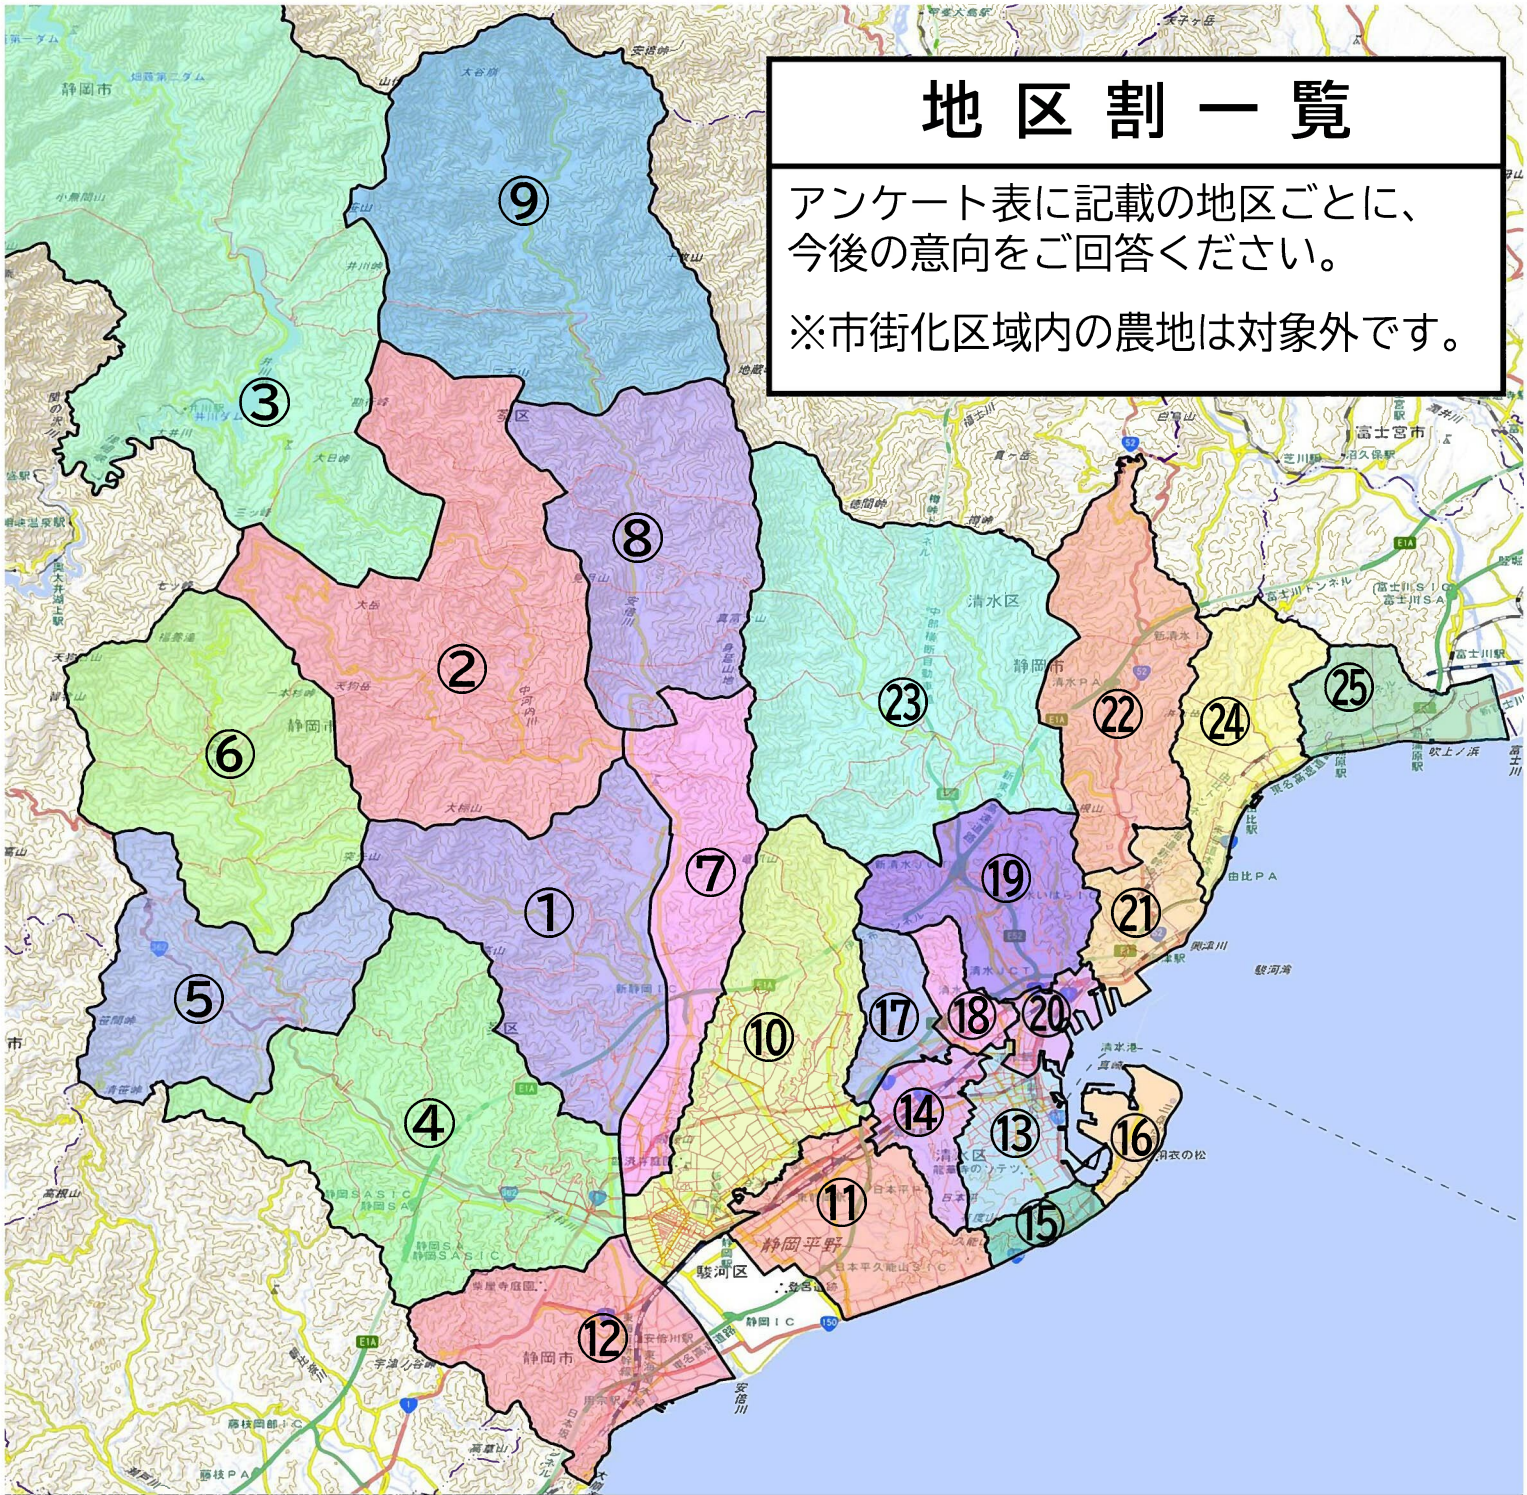

地区割一覽

アンケート表に記載の地区ごとに、今後の意向をご回答ください。

※市街化区域内の農地は対象外です。

地区名			地区名			地区名		
葵	①	美和地区	葵	⑩	東部地区	清水	⑱	庵原地区
	②	玉川地区		⑪	南部地区		⑲	袖師地区
	③	井川地区		⑫	長田地区		⑳	興津地区
	④	藁科地区	清水	⑬	清水地区		㉑	小島地区
	⑤	清沢地区		⑭	有度地区		㉒	両河内地区
	⑥	大川地区		⑮	駒越地区		㉓	由比地区
	⑦	しづはた地区		⑯	三保地区		㉔	蒲原地区
	⑧	大河内地区		⑰	高部地区			
	⑨	梅ヶ島地区		⑱	飯田地区			