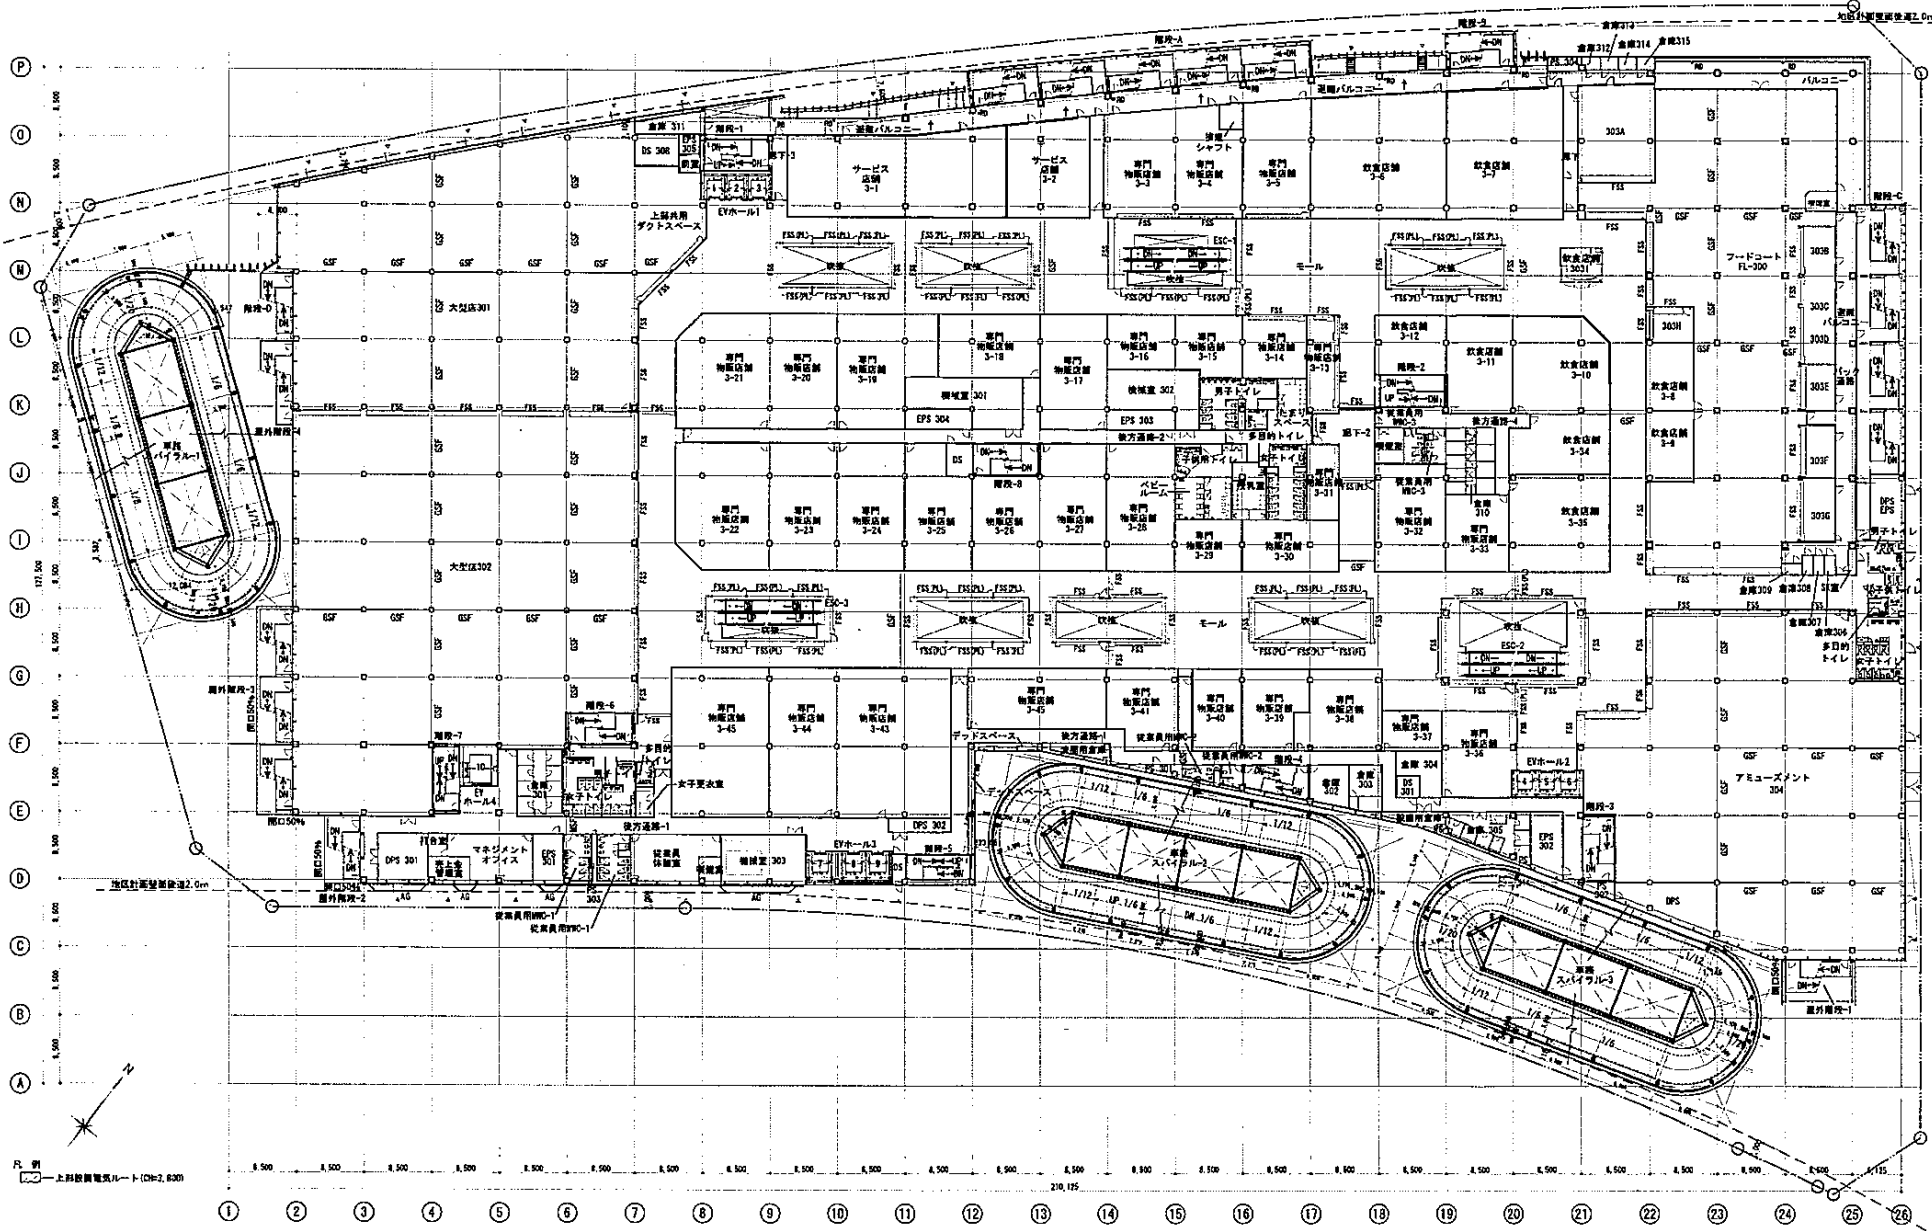

MARK IS 静岡 小売業者一覧表(2023年4月末時点)

フロア	区画	商標	実業団テナント			実業団テナント			実業団	面積		備考	
			実業団名称	店舗名称	住所	実業団名称	店舗名称	住所		㎡	坪		
1階	322区	飲食	スターバックスコーヒーワイルド株式会社	スターバックスコーヒー	東京都品川区上大崎二丁目2番2号 新日産車庫ビル	スターバックスコーヒーワイルド株式会社	スターバックスコーヒー	東京都品川区上大崎二丁目2番2号 新日産車庫ビル		166.11	49.20		
	121区-B		株式会社サンマルクカフェ	サンマルクカフェ	岡山県岡山市北区平田175-104	株式会社サンマルクカフェ	サンマルクカフェ	岡山県岡山市北区平田175-104		147.35	44.73		
	303区-A		日本マクドナルドホールディングス株式会社	マクドナルド	東京都新宿区西新宿9-1-1 新宿アイランドタワー	日本マクドナルドホールディングス株式会社	マクドナルド	東京都新宿区西新宿9-1-1 新宿アイランドタワー		116.50	35.24		
	303区-B外		株式会社植田レーディング	おたぎんのラーメン、緑米191農場、たこたこ	静岡県静岡市広島町2-2	株式会社植田レーディング	植田十郎、藤原寛治の店、二代目ぼんまもん	静岡県静岡市広島町2-2	2023.4.1	77.30	23.24	(店舗リニューアル)実業団変更無し	
	303区-C		株式会社植田レーディング	焼肉	静岡県静岡市広島町2-2	株式会社植田レーディング	焼肉	静岡県静岡市広島町2-2		25.88	7.77		
	303区-D		株式会社ハンザワ	ハンズワン丁目	静岡県富士市中島448-4	株式会社ハンザワ	ハンズワン丁目	静岡県富士市中島448-4		25.88	8.97		
	303区-G		株式会社はなまる	はなまる	大塚町大塚町芝辻1区南溝尾1-14-16	株式会社はなまる	はなまる	大塚町大塚町芝辻1区南溝尾1-14-16		36.53	10.75		
	303区-H		株式会社植田レーディング	マリオングループ	静岡県静岡市広島町2-2	株式会社植田レーディング	マリオングループ	静岡県静岡市広島町2-2		27.30	8.27		
	303区-I		0-Rサーティワンアイスクリーム株式会社	サーティワンアイスクリーム	東京都品川区上大崎3-1-1 目黒セントラルスクエア	0-Rサーティワンアイスクリーム株式会社	サーティワンアイスクリーム	東京都品川区上大崎3-1-1 目黒セントラルスクエア		24.70	8.02		
	309区			空室		空室				270.18	81.78		
	307区			第一漁業株式会社	鮎川漁港 第一丸	静岡県静岡市中区5-9-25	第一漁業株式会社	鮎川漁港 第一丸	静岡県静岡市中区5-9-25		246.08	74.43	
	306区			株式会社ミキフーズ	おんどり亭	埼玉県新浦子市堤原台2-12-21	株式会社ミキフーズ	おんどり亭	埼玉県新浦子市堤原台2-12-21		53.41	16.16	
	309区			株式会社セントリングス	野菜を食べるin-camp	静岡県沼津市江原町15-1	R3-Dream株式会社	インク料理カンパニー	静岡県大塚市西区南町1-13-17	2022.11.14	58.22	17.01	
	310区			株式会社ハンザワ	たまごの星	静岡県富士市中島448-4	株式会社ハンザワ	たまごの星	静岡県富士市中島448-4		147.78	44.70	
311区		株式会社植田レーディング	Diner CAFBAR	静岡県静岡市広島町2-2	空室		2023.3.31	106.04	32.08				
312区		株式会社植田レーディング	ぼんまもん食堂	静岡県静岡市広島町2-2	株式会社植田レーディング	ぼんまもん食堂	静岡県静岡市広島町2-2		68.18	20.63			
314区外		タイタコーポレーション株式会社	シューキーブ	静岡県裾野区高野町2-4-15 静岡のABCビル4F	タイタコーポレーション株式会社	シューキーブ	静岡県裾野区高野町2-4-15 静岡のABCビル4F		251.01	75.93			
飲食計			有効面積(貸付+空室)		有効面積(貸付+空室)			1,871.08	568.16				
空室計			貸付面積		貸付面積			3,485.26	1,054.84				
			空室面積		空室面積			376.34	113.64				
全館合計			有効面積(貸付+空室)		有効面積(貸付+空室)			35,241.79	10,548.84				
			貸付面積		貸付面積			33,755.19	10,548.84				
			空室面積		空室面積			1,486.60	448.01				