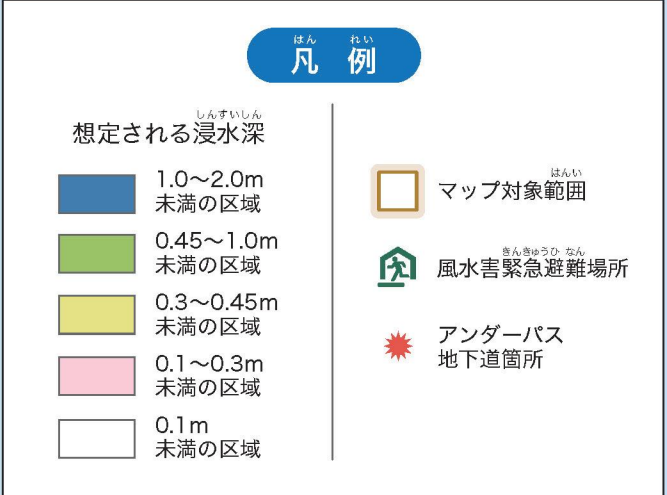

MAP 5

浸水ひなん地図(詳細図)

風水害緊急避難場所

- 不二見生涯学習交流館(清水区村松534-2)
- 駒越生涯学習交流館(清水区迎山町1-7)
- 折戸生涯学習交流館(清水区折戸四丁目8-60)

緊急避難場所は緊急的、一時的に安全を確保するための場所です。自分たちの避難場所には印をつけておきましょう。

※これらの緊急避難場所は、地震時の避難場所とは異なる場合があります。