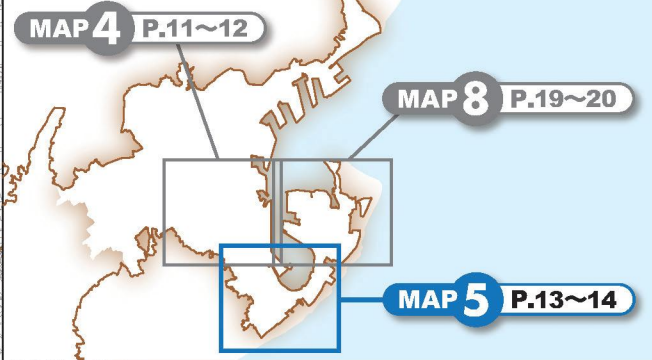

MAP 5

浸水ひなん地図(詳細図)

風水害緊急避難場所

- 不二見生涯学習交流館(清水区村松534-2)
- 駒越生涯学習交流館(清水区迎山町1-7)
- 折戸生涯学習交流館(清水区折戸四丁目8-60)

緊急避難場所は緊急的、一時的に安全を確保するための場所です。自分たちの避難場所には印をつけておきましょう。

※これらの緊急避難場所は、地震時の避難場所とは異なる場合があります。