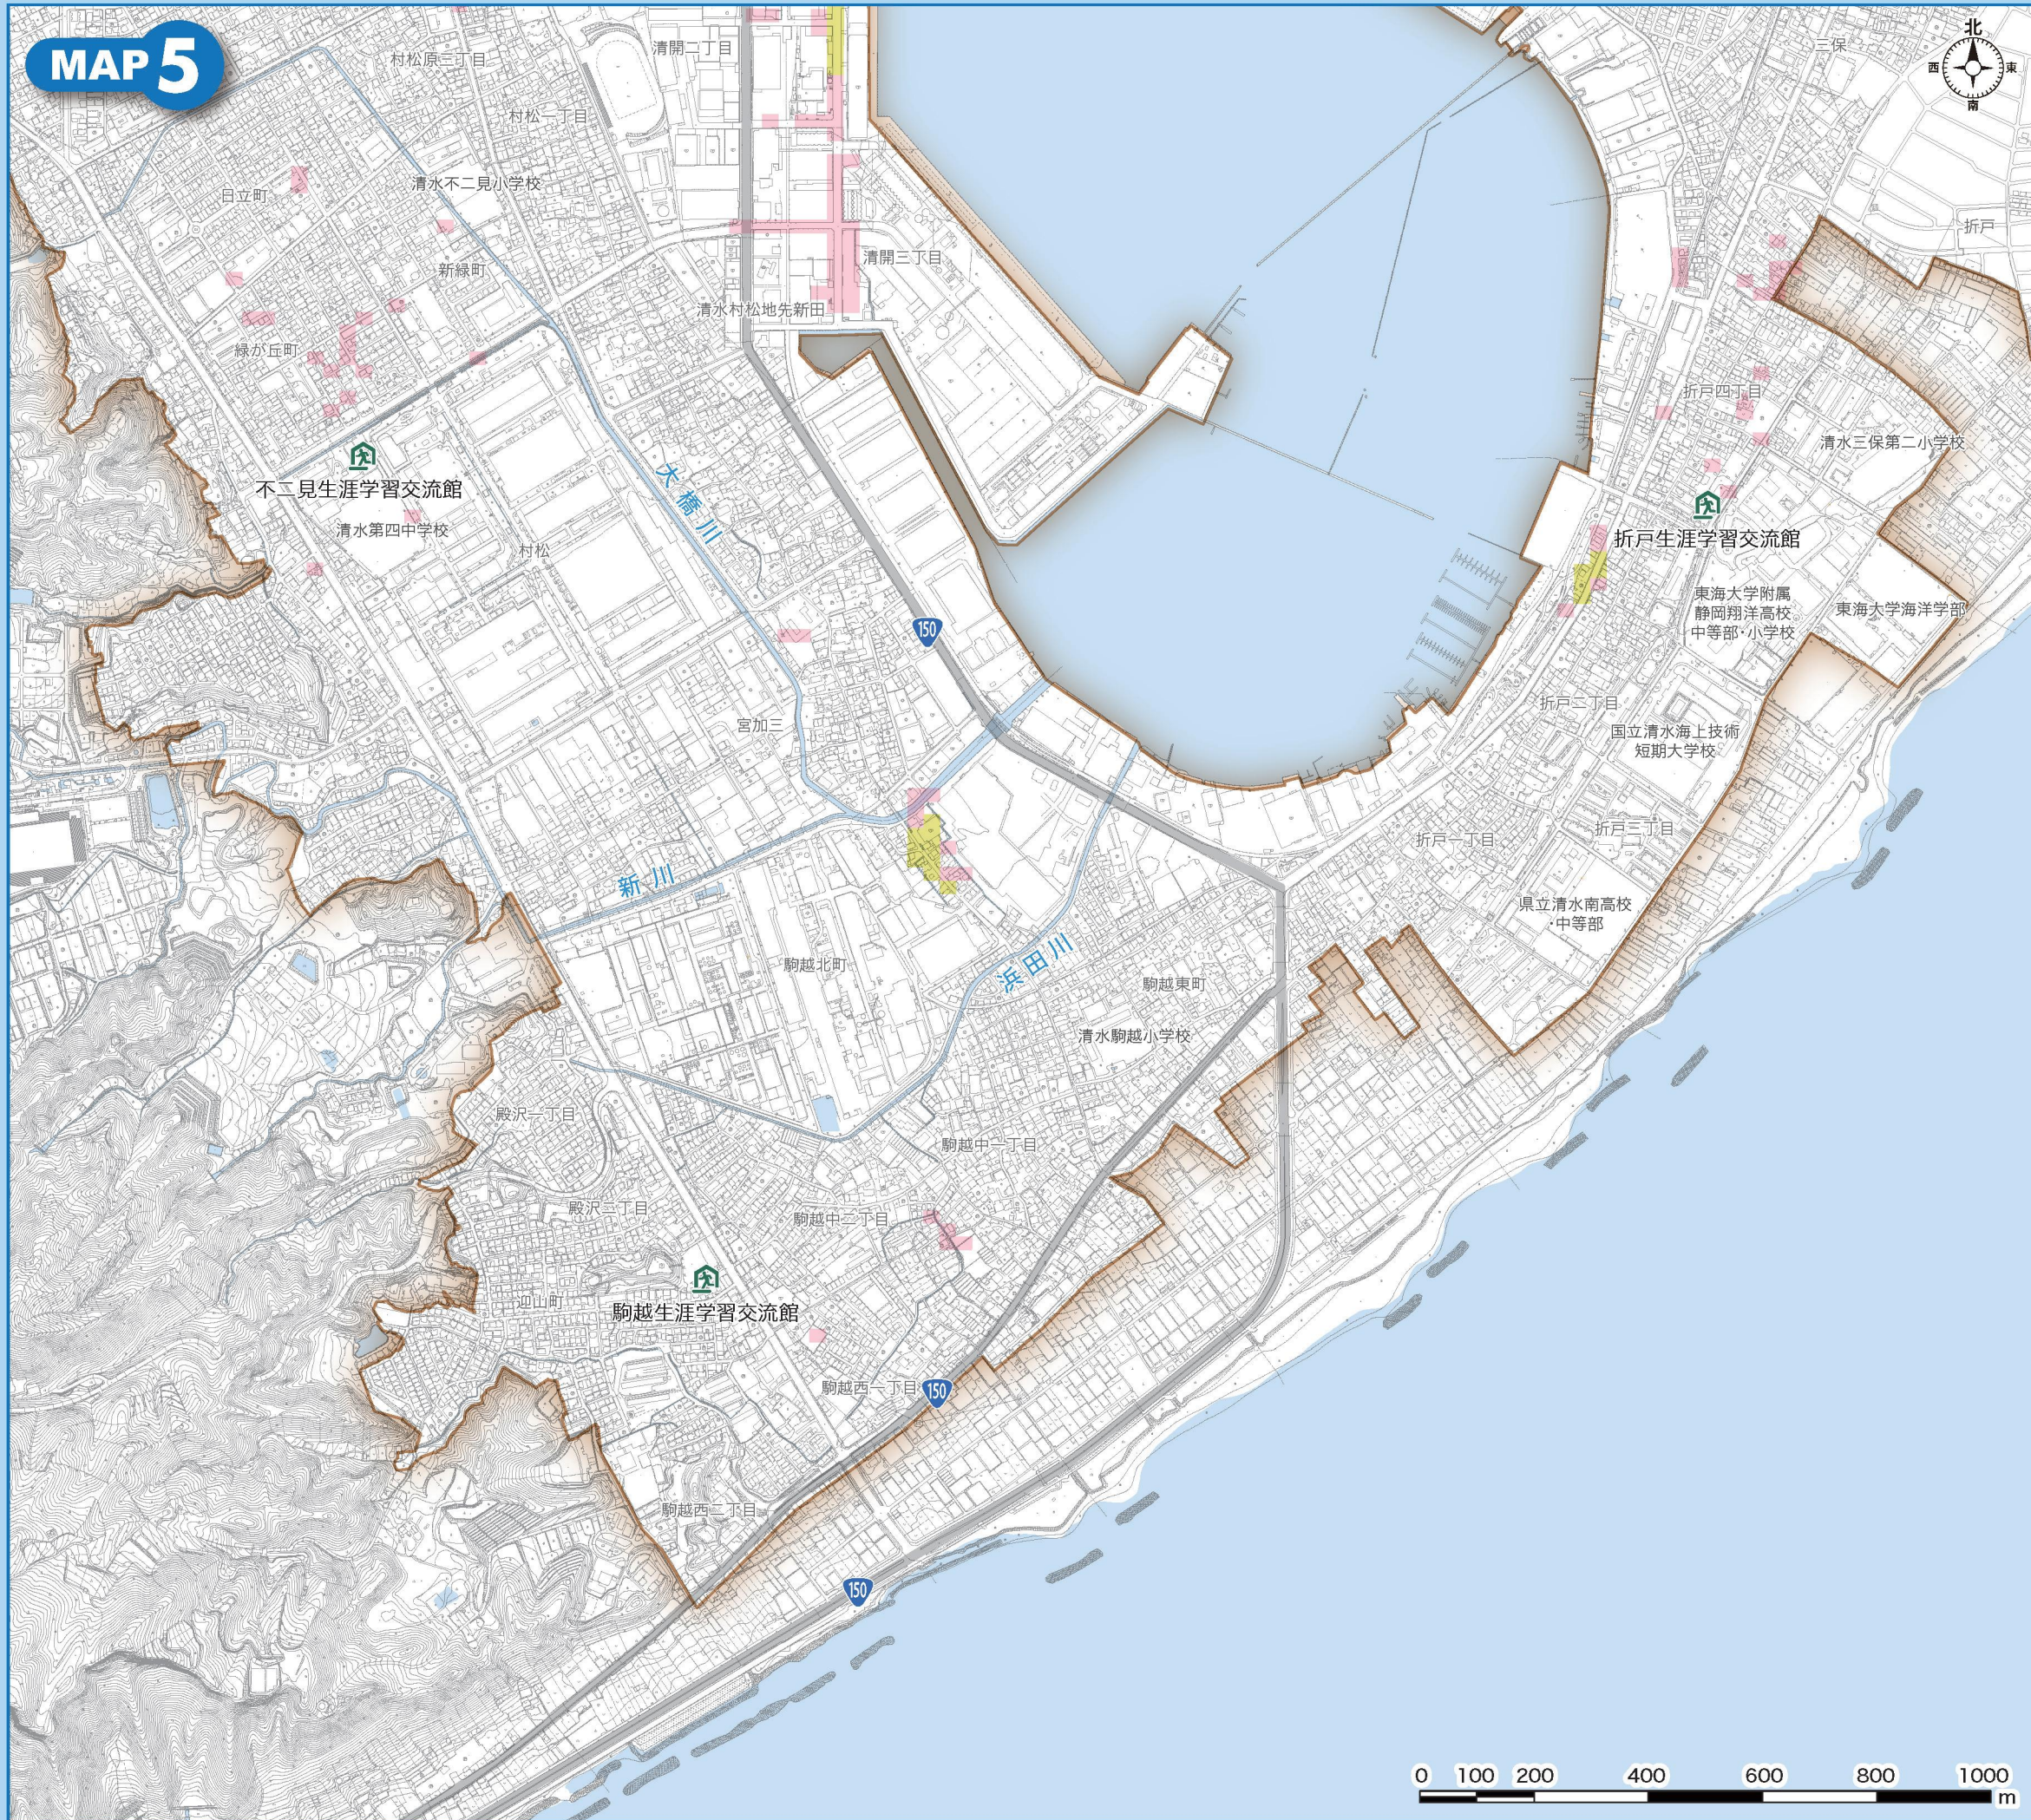

MAP 5

浸水ひなん地図(詳細図)

風水害緊急避難場所

- 不二見生涯学習交流館(清水区村松534-2)
- 駒越生涯学習交流館(清水区迎山町1-7)
- 折戸生涯学習交流館(清水区折戸四丁目8-60)

緊急避難場所は緊急的、一時的に安全を確保するための場所です。自分たちの避難場所には印をつけておきましょう。

※これらの緊急避難場所は、地震時の避難場所とは異なる場合があります。