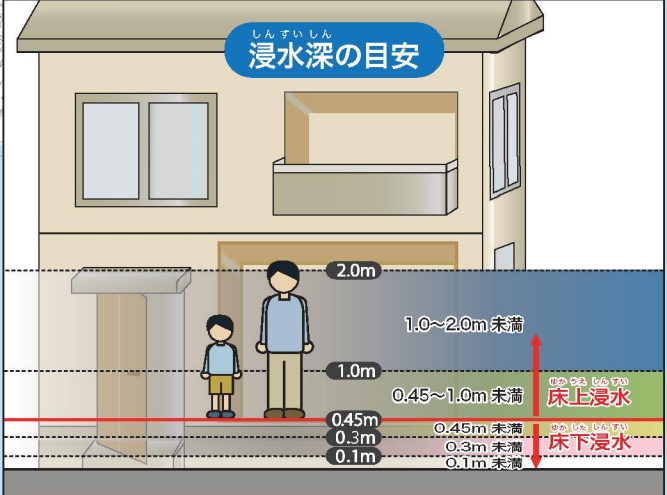

MAP 5

浸水ひなん地図(詳細図)

風水害緊急避難場所

- 不二見生涯学習交流館(清水区村松534-2)
- 駒越生涯学習交流館(清水区迎山町1-7)
- 折戸生涯学習交流館(清水区折戸四丁目8-60)

緊急避難場所は緊急的、一時的に安全を確保するための場所です。自分たちの避難場所には印をつけておきましょう。

※これらの緊急避難場所は、地震時の避難場所とは異なる場合があります。