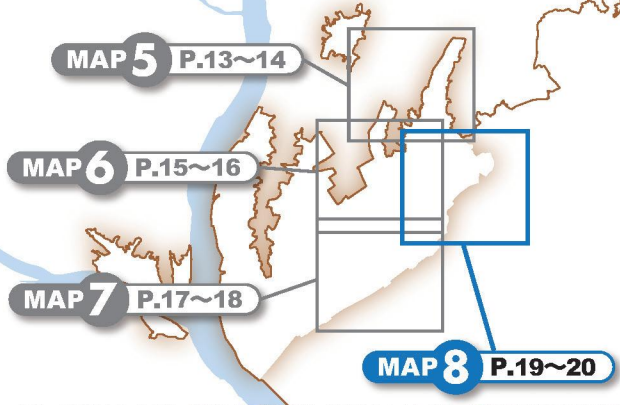

MAP 8

しんすい 浸水ひなん地図(詳細図)

風水害緊急避難場所

- 千代田東小学校(葵区川合三丁目4-1)
- 西奈南小学校 (葵区南瀬名町1-20)

緊急避難場所は緊急的、一時的に安全を確保するための場所です。自分たちの避難場所には印をつけておきましょう。

※これらの緊急避難場所は、地震時の避難場所とは異なる場合があります。