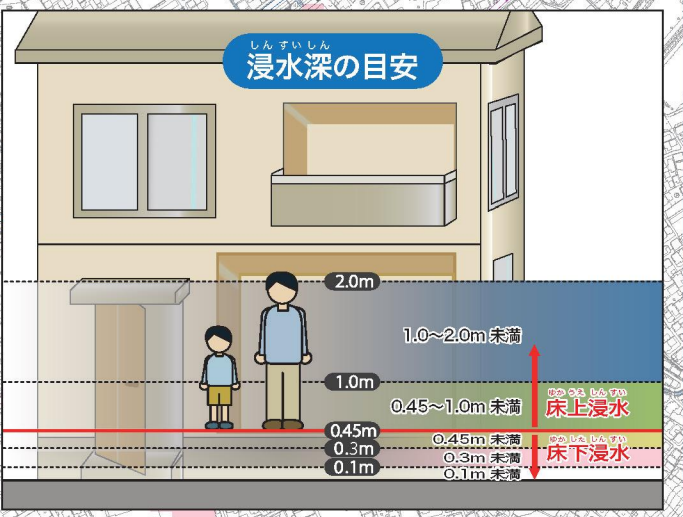

MAP 8

しんすい 浸水ひなん地図(詳細図)

風水害緊急避難場所

- 千代田東小学校(葵区川合三丁目4-1)
- 西奈南小学校 (葵区南瀬名町1-20)

緊急避難場所は緊急的、一時的に安全を確保するための場所です。自分たちの避難場所には印をつけておきましょう。

※これらの緊急避難場所は、地震時の避難場所とは異なる場合があります。