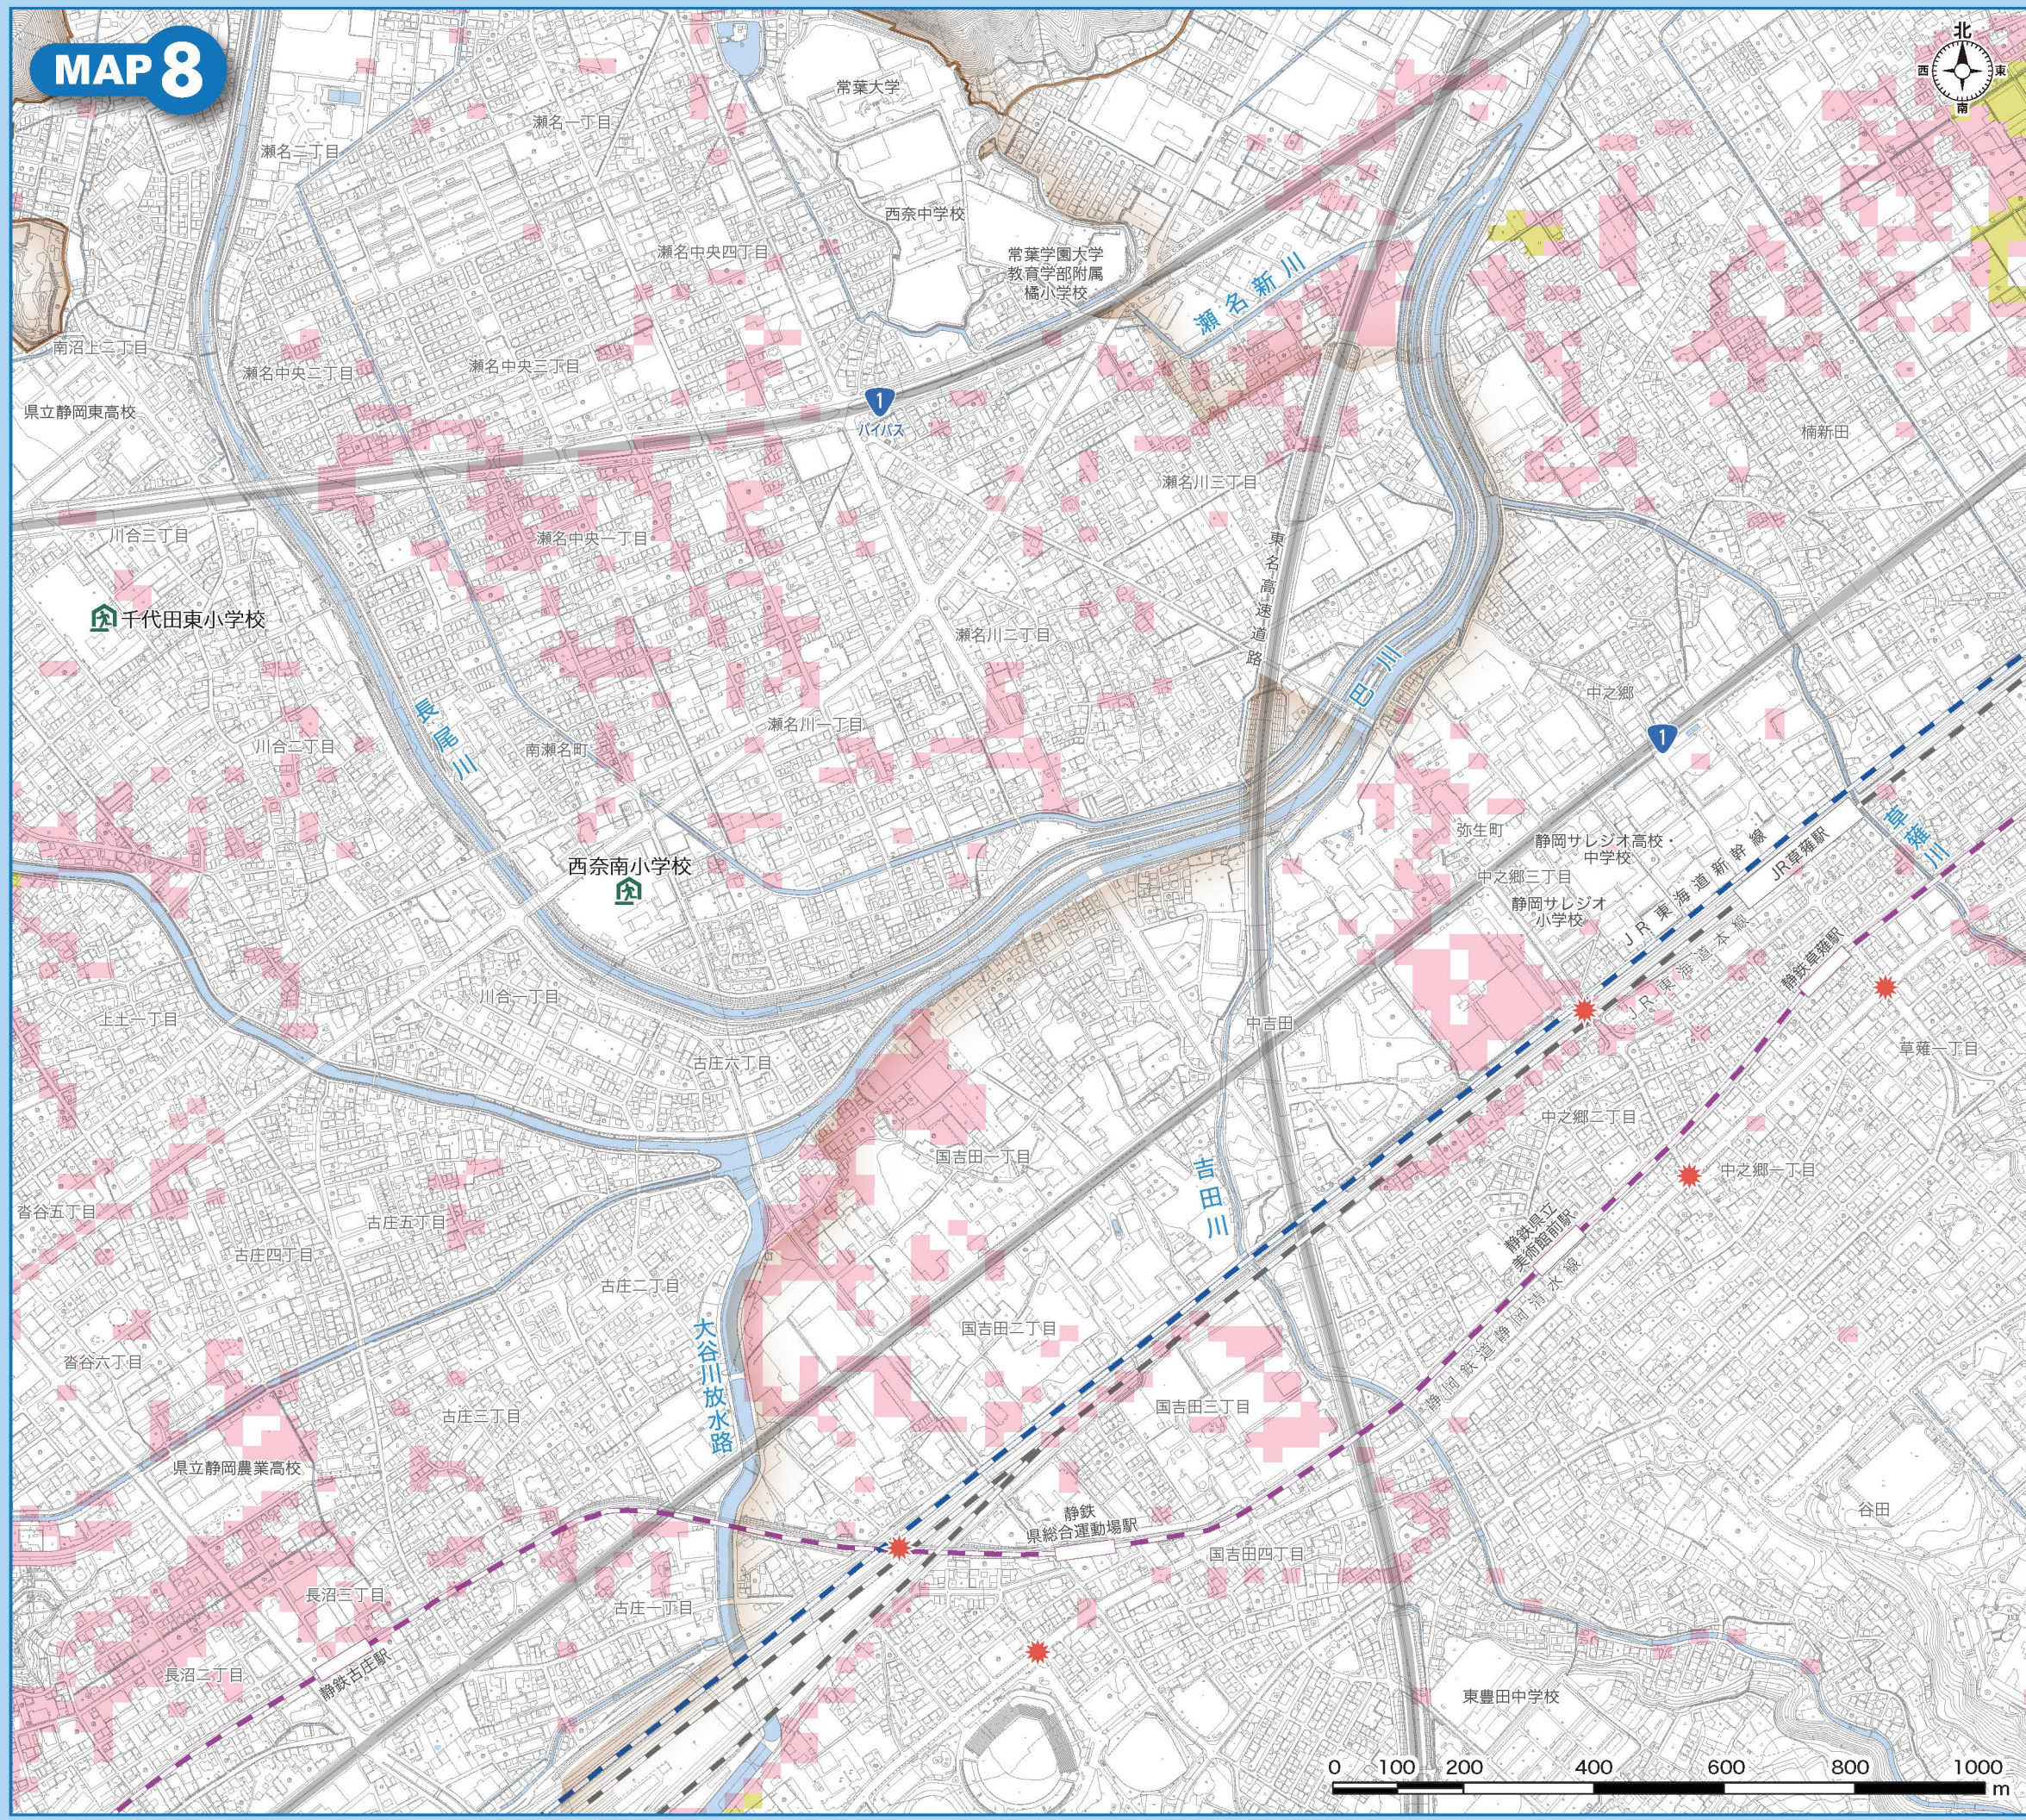

MAP 8

しんすい 浸水ひなん地図(詳細図)

風水害緊急避難場所

- 千代田東小学校(葵区川合三丁目4-1)
- 西奈南小学校 (葵区南瀬名町1-20)

緊急避難場所は緊急的、一時的に安全を確保するための場所です。自分たちの避難場所には印をつけておきましょう。

※これらの緊急避難場所は、地震時の避難場所とは異なる場合があります。