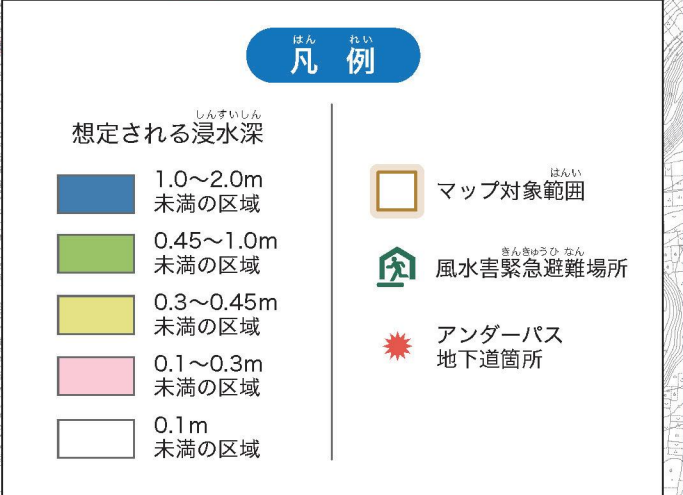

MAP 8

しんすい 浸水ひなん地図(詳細図)

風水害緊急避難場所

- 千代田東小学校(葵区川合三丁目4-1)
- 西奈南小学校 (葵区南瀬名町1-20)

緊急避難場所は緊急的、一時的に安全を確保するための場所です。自分たちの避難場所には印をつけておきましょう。

※これらの緊急避難場所は、地震時の避難場所とは異なる場合があります。