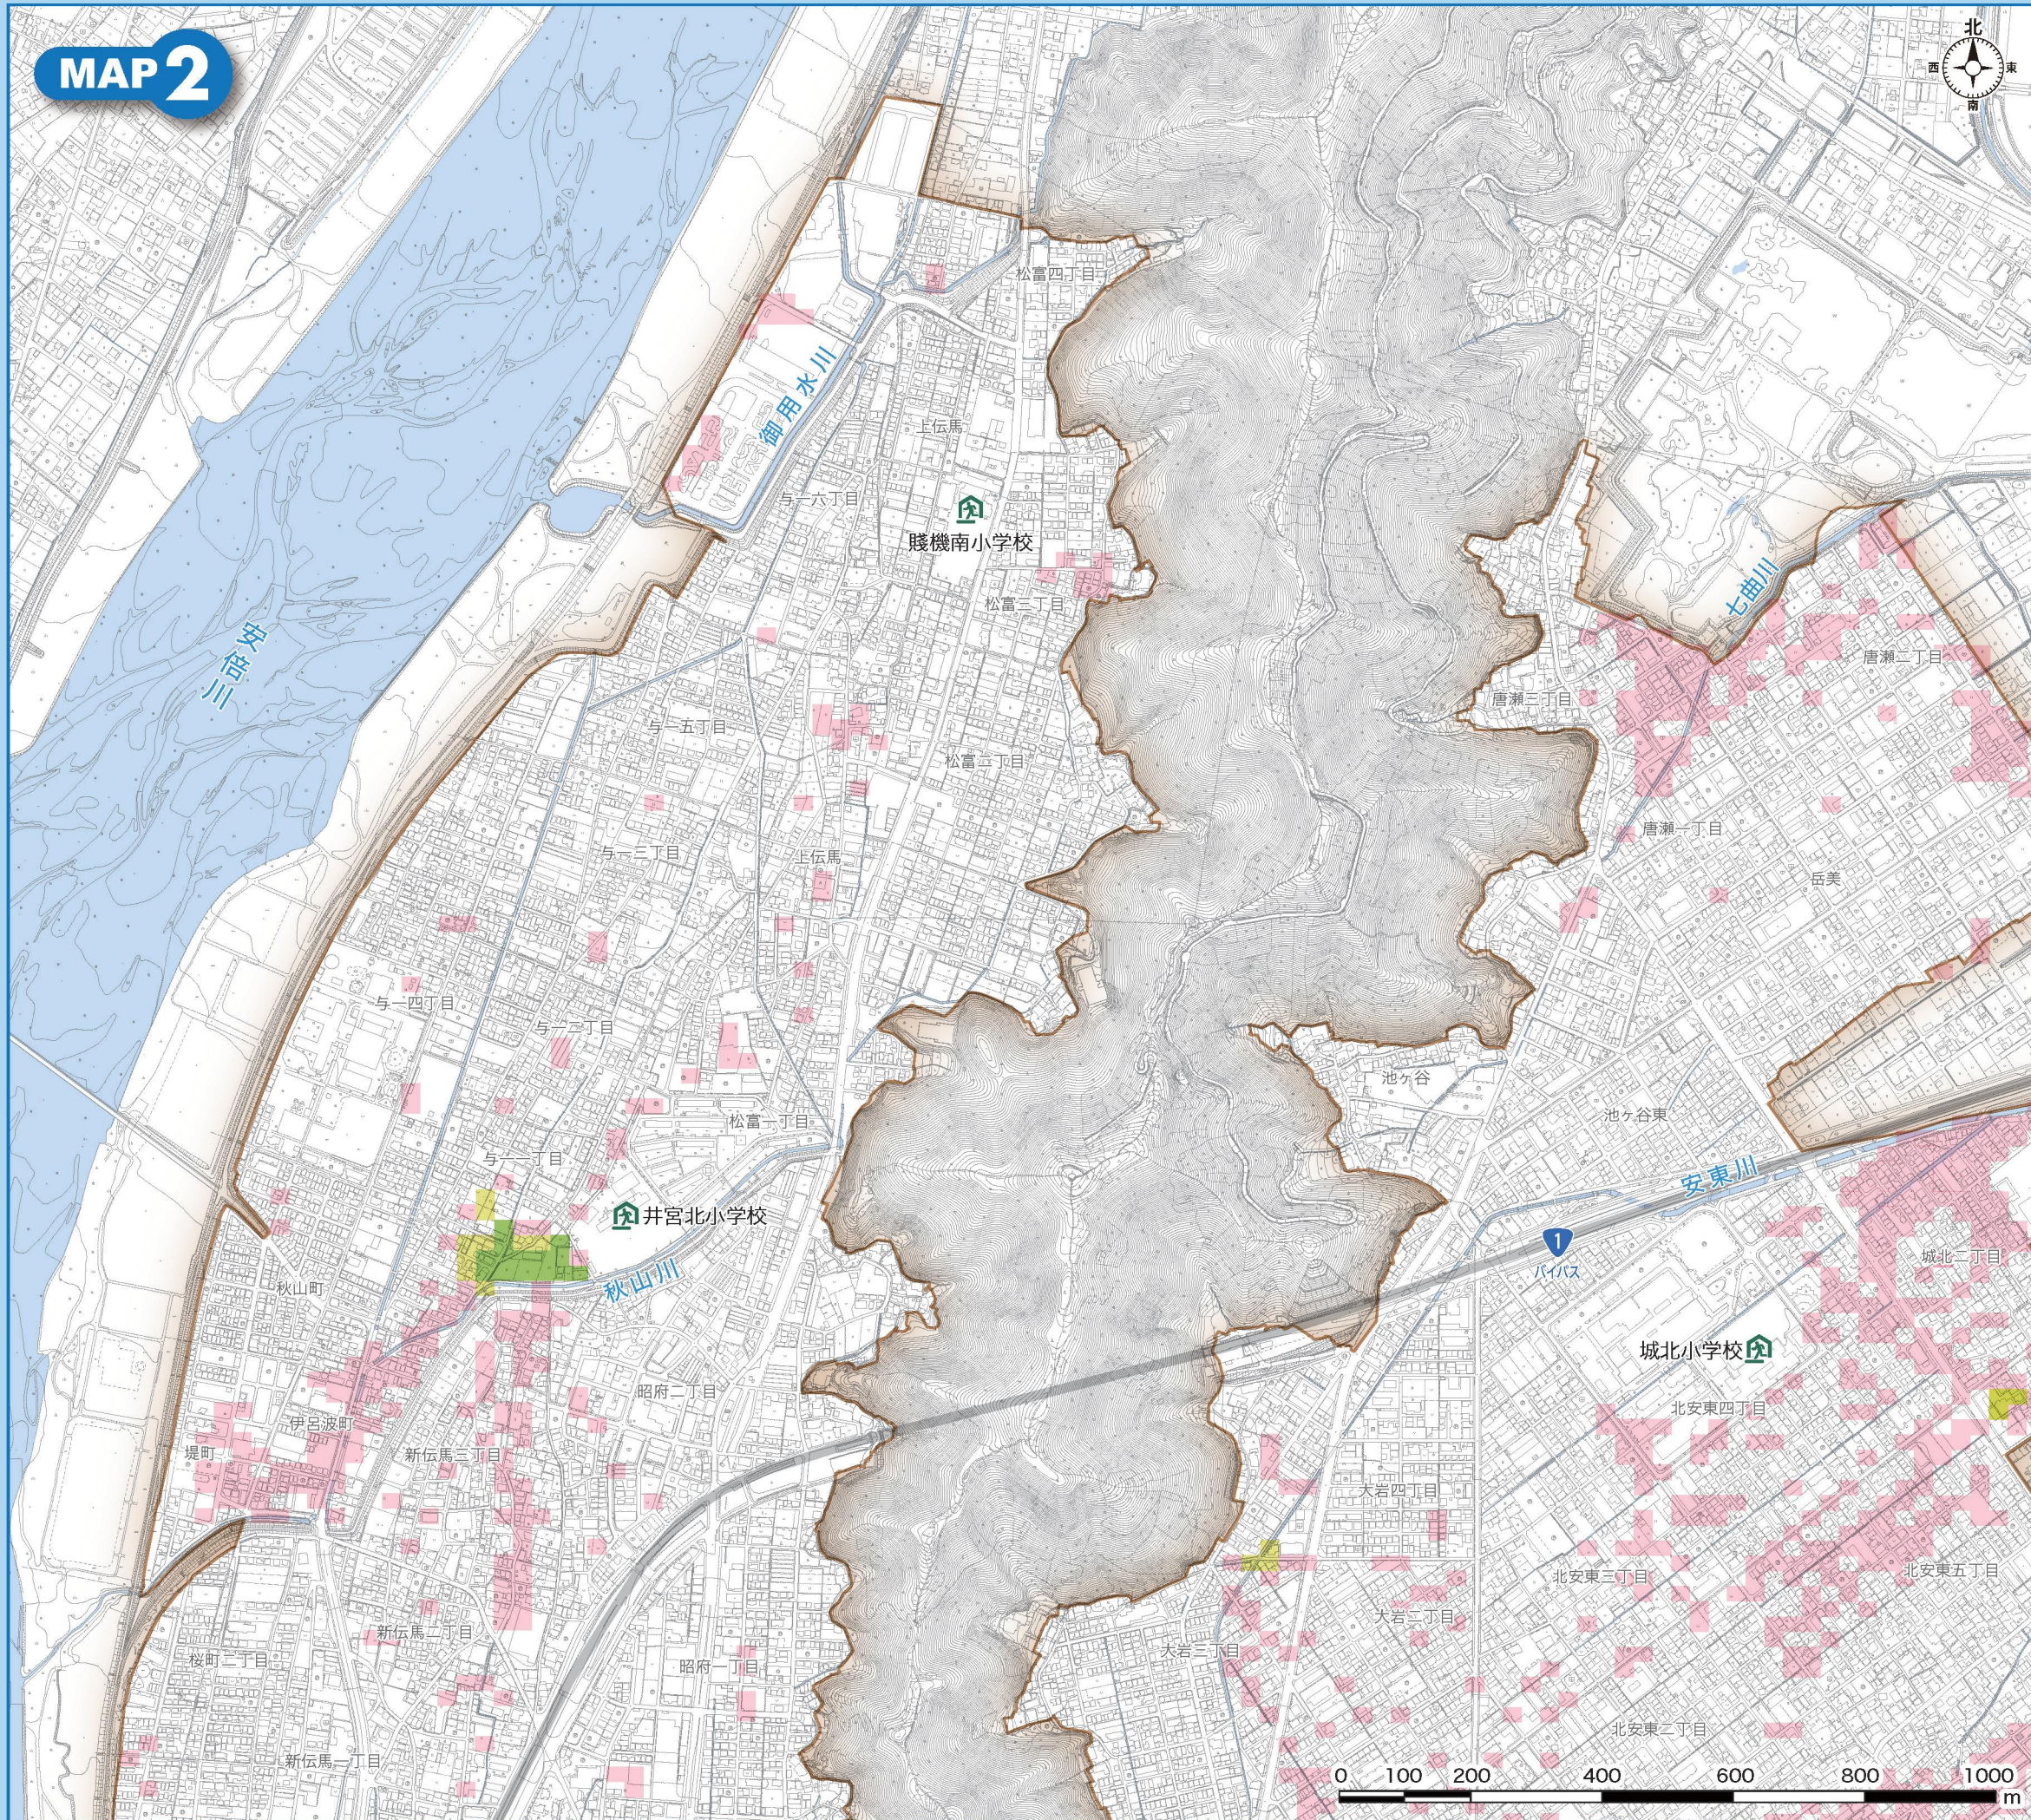

MAP 2

浸水ひなん地図(詳細図)

風水害緊急避難場所

- 賤機南小学校(葵区松富三丁目1-46)
- 井宮北小学校(葵区上传馬2-1)
- 城北小学校(葵区北安東四丁目27-3)

緊急避難場所は緊急的、一時的に安全を確保するための場所です。自分たちの避難場所には印をつけておきましょう。
 ※これらの緊急避難場所は、地震時の避難場所とは異なる場合があります。