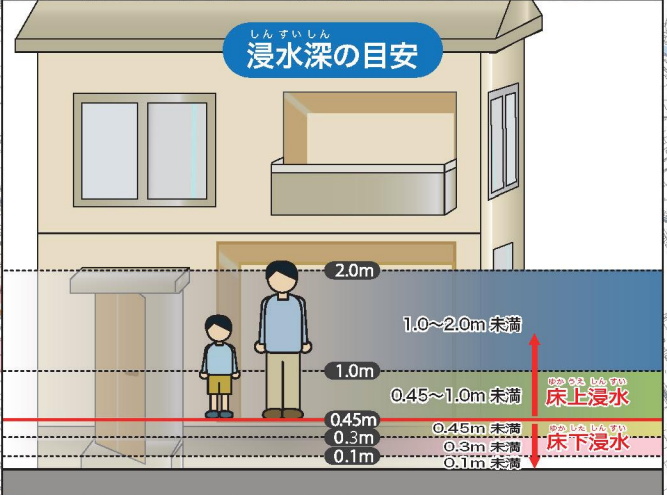

MAP 2

浸水ひなん地図(詳細図)

風水害緊急避難場所

- 賤機南小学校(葵区松富三丁目1-46)
- 井宮北小学校(葵区上传馬2-1)
- 城北小学校(葵区北安東四丁目27-3)

緊急避難場所は緊急的、一時的に安全を確保するための場所です。自分たちの避難場所には印をつけておきましょう。
 ※これらの緊急避難場所は、地震時の避難場所とは異なる場合があります。