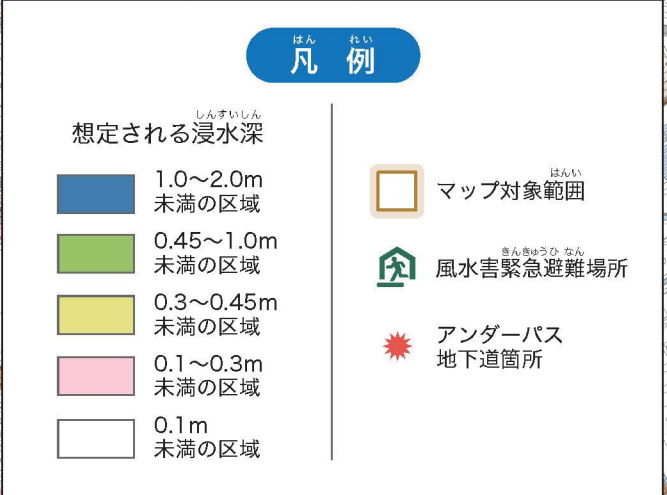

MAP 2

浸水ひなん地図(詳細図)

風水害緊急避難場所

- 賤機南小学校(葵区松富三丁目1-46)
- 井宮北小学校(葵区上传馬2-1)
- 城北小学校(葵区北安東四丁目27-3)

緊急避難場所は緊急的、一時的に安全を確保するための場所です。自分たちの避難場所には印をつけておきましょう。
 ※これらの緊急避難場所は、地震時の避難場所とは異なる場合があります。