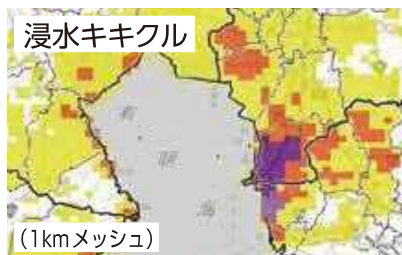

## 国土交通省・気象庁・都道府県から出される 河川水位や雨の情報(警戒レベル相当情報)

### ■ キキクル(危険度分布)で、お住まいの地域の状況を確認しましょう

気象庁から市区町村単位の警戒レベル相当情報\*が出されたら、お住まいの地域の状況が詳細にわかる情報「キキクル(危険度分布)」を確認してください。 **紫色は危険度が高いことを示しています。**

住所を登録しておけば、お住まいの地域が危険になったら自動的にスマートフォンに通知される「危険度分布通知サービス」もありますので、ご活用ください。

キキクル

検索

紫：崖・溪流の近くは危険

紫：低地は危険

紫：河川沿いは危険

※市区町村単位で発表される情報には、大雨特別警報、土砂災害警戒情報、大雨警報などがあります。