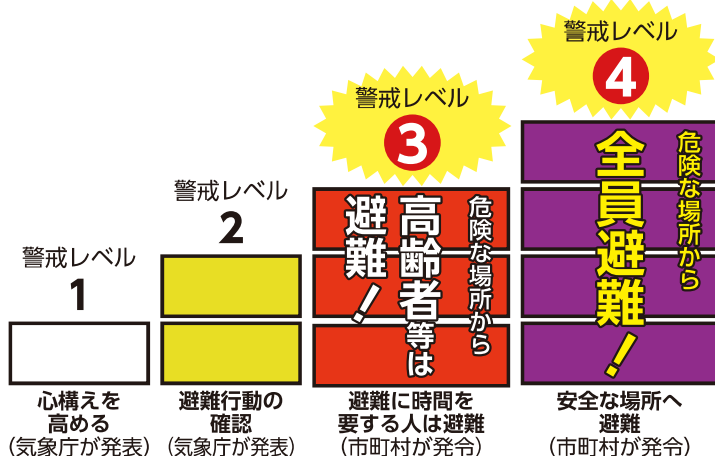

# 台風・豪雨時に「避難情報のポイント」を確認し避難しましょう

緊急時に確認

## 避難情報のポイント

！……必ず確認してください……！

### 市区町村から出される避難情報(警戒レベル)

！避難とは難を避けること、つまり安全を確保することです。安全な場所にいる人は、避難場所に行く必要はありません。

！危険な場所から警戒レベル3で(高齢者等は避難)、警戒レベル4で(全員避難※<sup>1</sup>)です。

※1 警戒レベル4「全員避難」は、高齢者等に問わず全員が危険な場所から避難するタイミングです。

警戒レベル4 避難指示で危険な場所から避難です

！警戒レベル5はすでに災害が発生・切迫している状況です。

- ・警戒レベル5は、すでに安全な避難ができず命が危険な状況です。
- ・警戒レベル5 緊急安全確保の発令を待ってはいけません！
- ・ただし、警戒レベル5は、市区町村が災害の発生・切迫を把握できた場合に、可能な範囲で発令される情報であり、必ず発令される情報ではありません。

！警戒レベル4は避難指示に一本化されました。

- ・避難のタイミングを明確にするため、令和3年の災対法改正以前の警戒レベル4 避難勧告と避難指示(緊急)は「避難指示」に一本化され、避難指示は令和3年の災対法改正以前の避難勧告のタイミングで発令されます。
- ・警戒レベル4 避難指示は、立退き避難に必要な時間や日没時間等を考慮して発令される情報で、このタイミングで危険な場所から避難する必要があります。