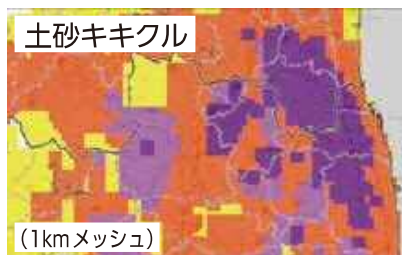

国土交通省・気象庁・都道府県から出される 河川水位や雨の情報(警戒レベル相当情報)

■ キキクル(危険度分布)で、お住まいの地域の状況を確認しましょう

気象庁から市区町村単位の警戒レベル相当情報*が出されたら、お住まいの地域の状況が詳細にわかる情報「キキクル(危険度分布)」を確認してください。 **紫色は危険度が高いことを示しています。**

住所を登録しておけば、お住まいの地域が危険になったら自動的にスマートフォンに通知される「危険度分布通知サービス」もありますので、ご活用ください。

キキクル

検索

紫：崖・溪流の近くは危険