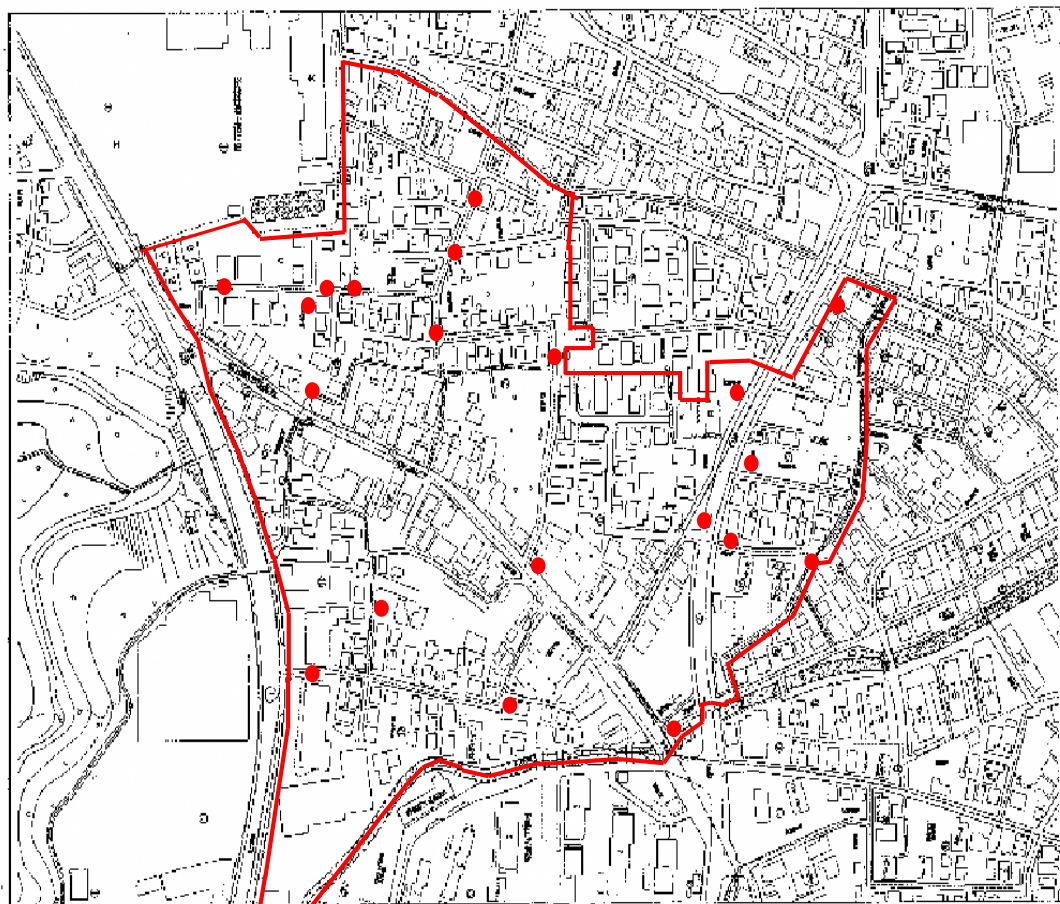

地区の現況

佐渡自治会（長田西自治会連合会）

- ・人口 725人（245戸）
- ・組数 22組

（長田西全体のデータ）

- ・高齢化率 33.54%
- ・持ち家率 66.78%
- ・高齢独居率 44.65%

※2015国勢調査より

ゴミ集積場 位置

佐渡自治会

住所 静岡市駿河区丸子一丁目

- 人口 725人
- 戸数 300戸
- 集積場 21か所

自治会役員の困りごと

ゴミ出し方のルールが守られていない。

- ・カラス対策にネットを被せてある。
- ・ネットの大きさに限りがあるため、食品ゴミ等はネットのなかへ、その他は外へ分けてほしいが…
⇒食品ゴミとその他のゴミが混在し、ネットからゴミ袋がはみ出てカラスに荒らされている。

荒らされたゴミは**役員が掃除**している。

自治会役員の手配ごと

ゴミ出し方のルールが守られていない。

不燃ごみは市に収集依頼した自宅前等指定の場所で回収してもらおうべきだが可燃ごみの日に集積所に出されている。

負担

仕方なく近隣住民や役員が工場へもっていく。

理想の姿

ゴミ集積所が荒れない
ルールが守られている

分別、整理して集積所へ！