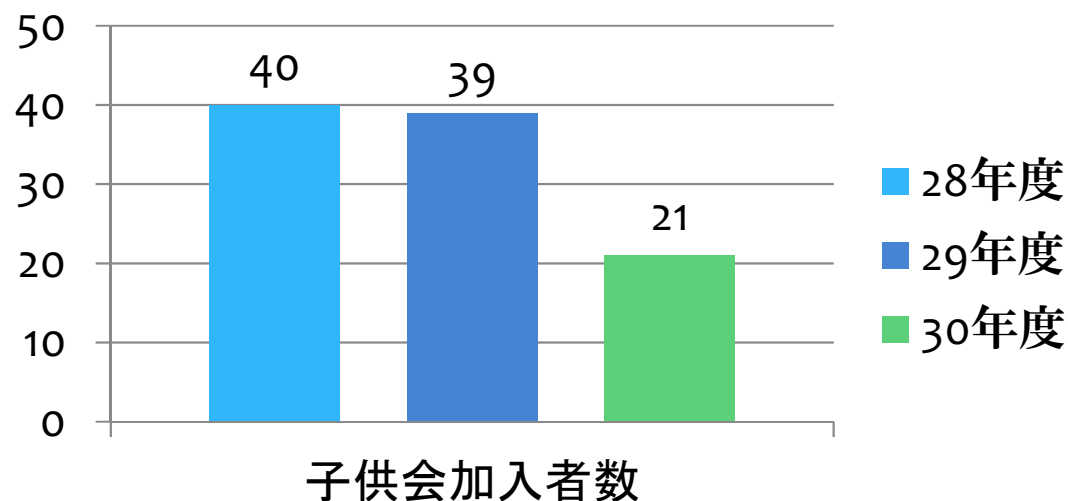

児童数よりみた子供会加入者数の実態

- 東豊田小学校児童数 735名
- 小鹿よりの通学者数 221名
- 子供会入会予定者数 21名(本年度)
- 子供会入会率 9.5%(本年度)