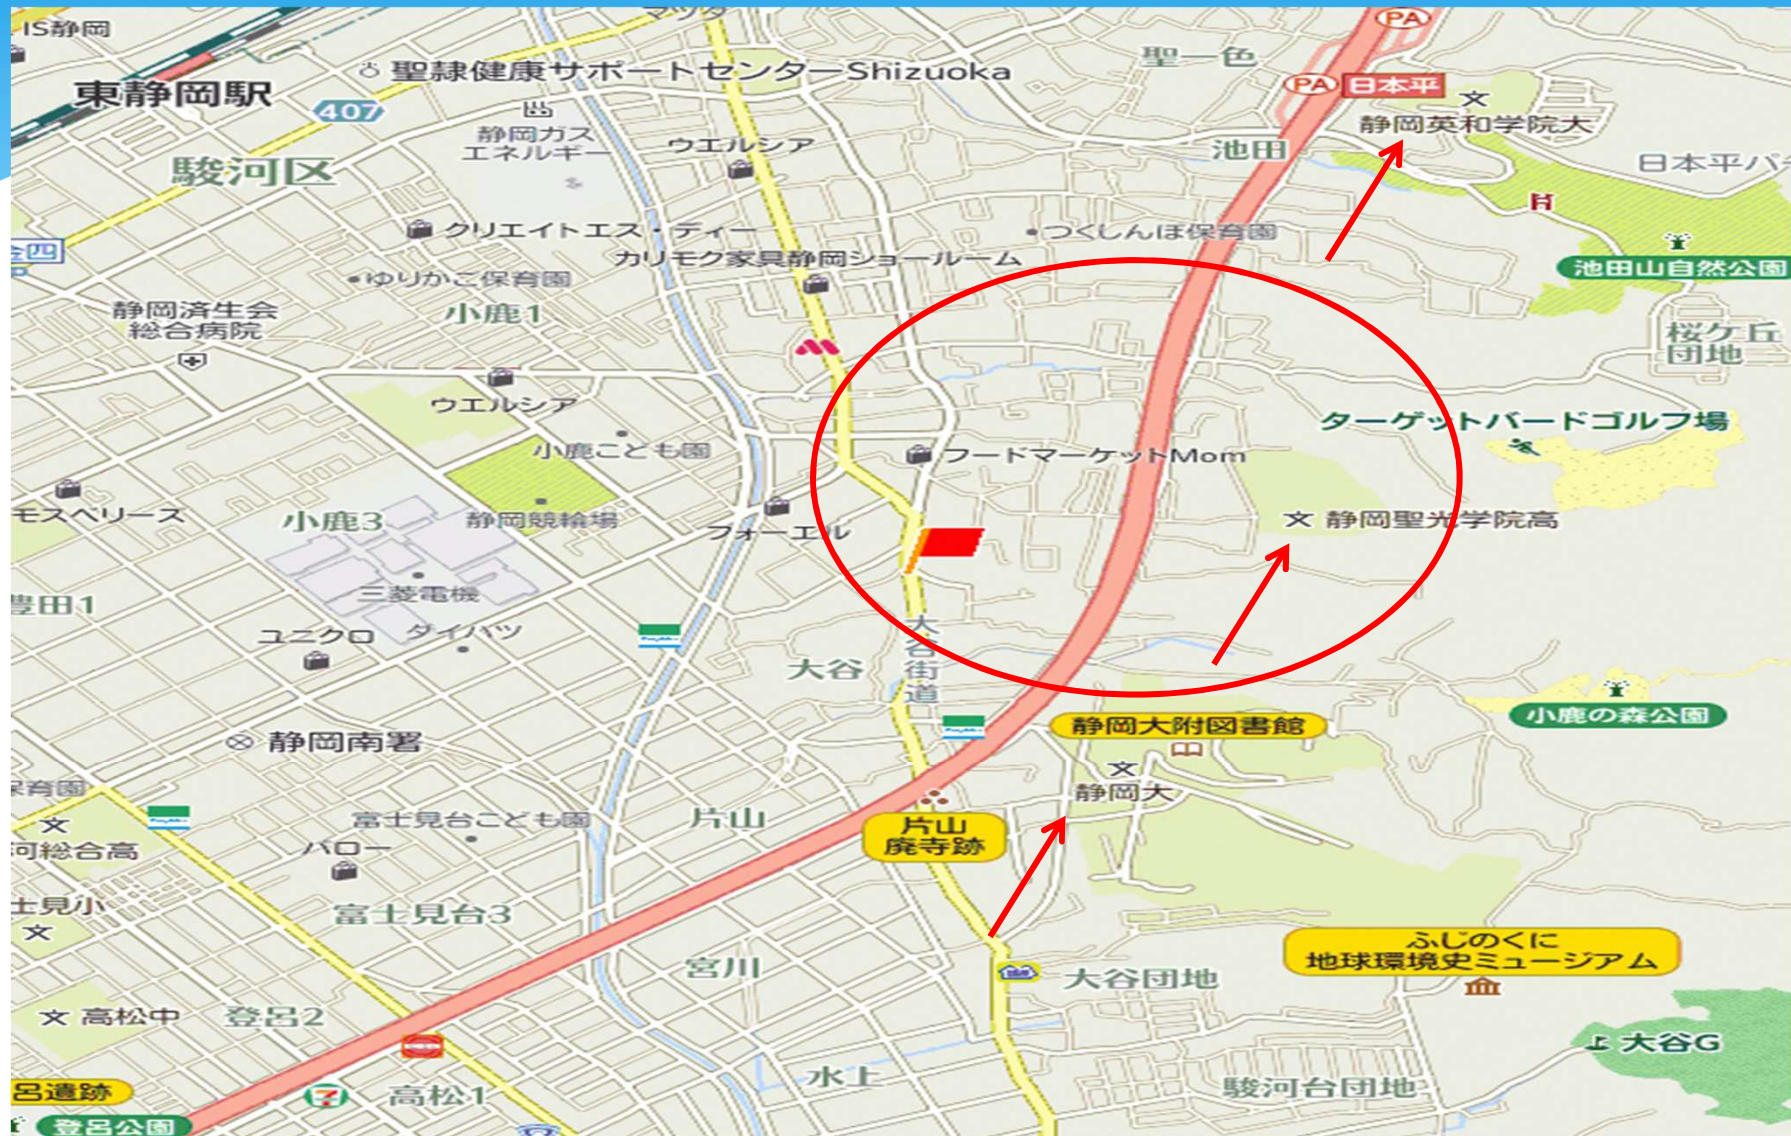

我がまち小鹿

チーム 小鹿
作成 鈴木保孝
発表 鈴木保孝

小鹿の場所

小鹿からの遠望

小鹿名所と行事

小鹿公園

伊勢神明社と楠木

夏祭り

ミニ旅行

小鹿の人口 (平成30年9月30日)

* 小鹿総人口	5,894人
* 小鹿総世帯	3,112
* 高齢化率	20.1%
* 5歳～14歳人口	465人
* 5年前との人口増減率	106.2%

静岡市の住民基本台帳より

そんな小鹿を子供たちの記憶に残し、
楽しんだ思い出を残したい

しかし

平成30年小鹿子供会消滅

児童数よりみた子供会加入者数の実態