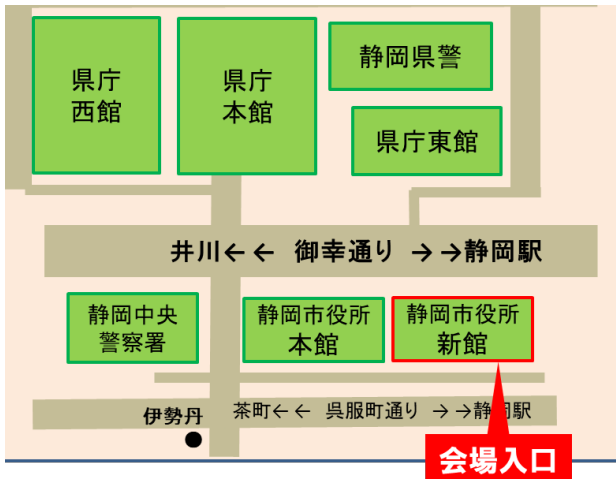

会場のご案内

会場について

静岡庁舎青葉通り側玄関脇通用口から入ってください。庁舎内に矢印の案内を表示しますので、それに沿って3階まで上がってください。

<アクセス>

○JRの場合：静岡駅から徒歩10分

○静岡鉄道の場合：新静岡駅から徒歩6分

○バスの場合：バス停「県庁・静岡市役所葵区役所前」にて降車