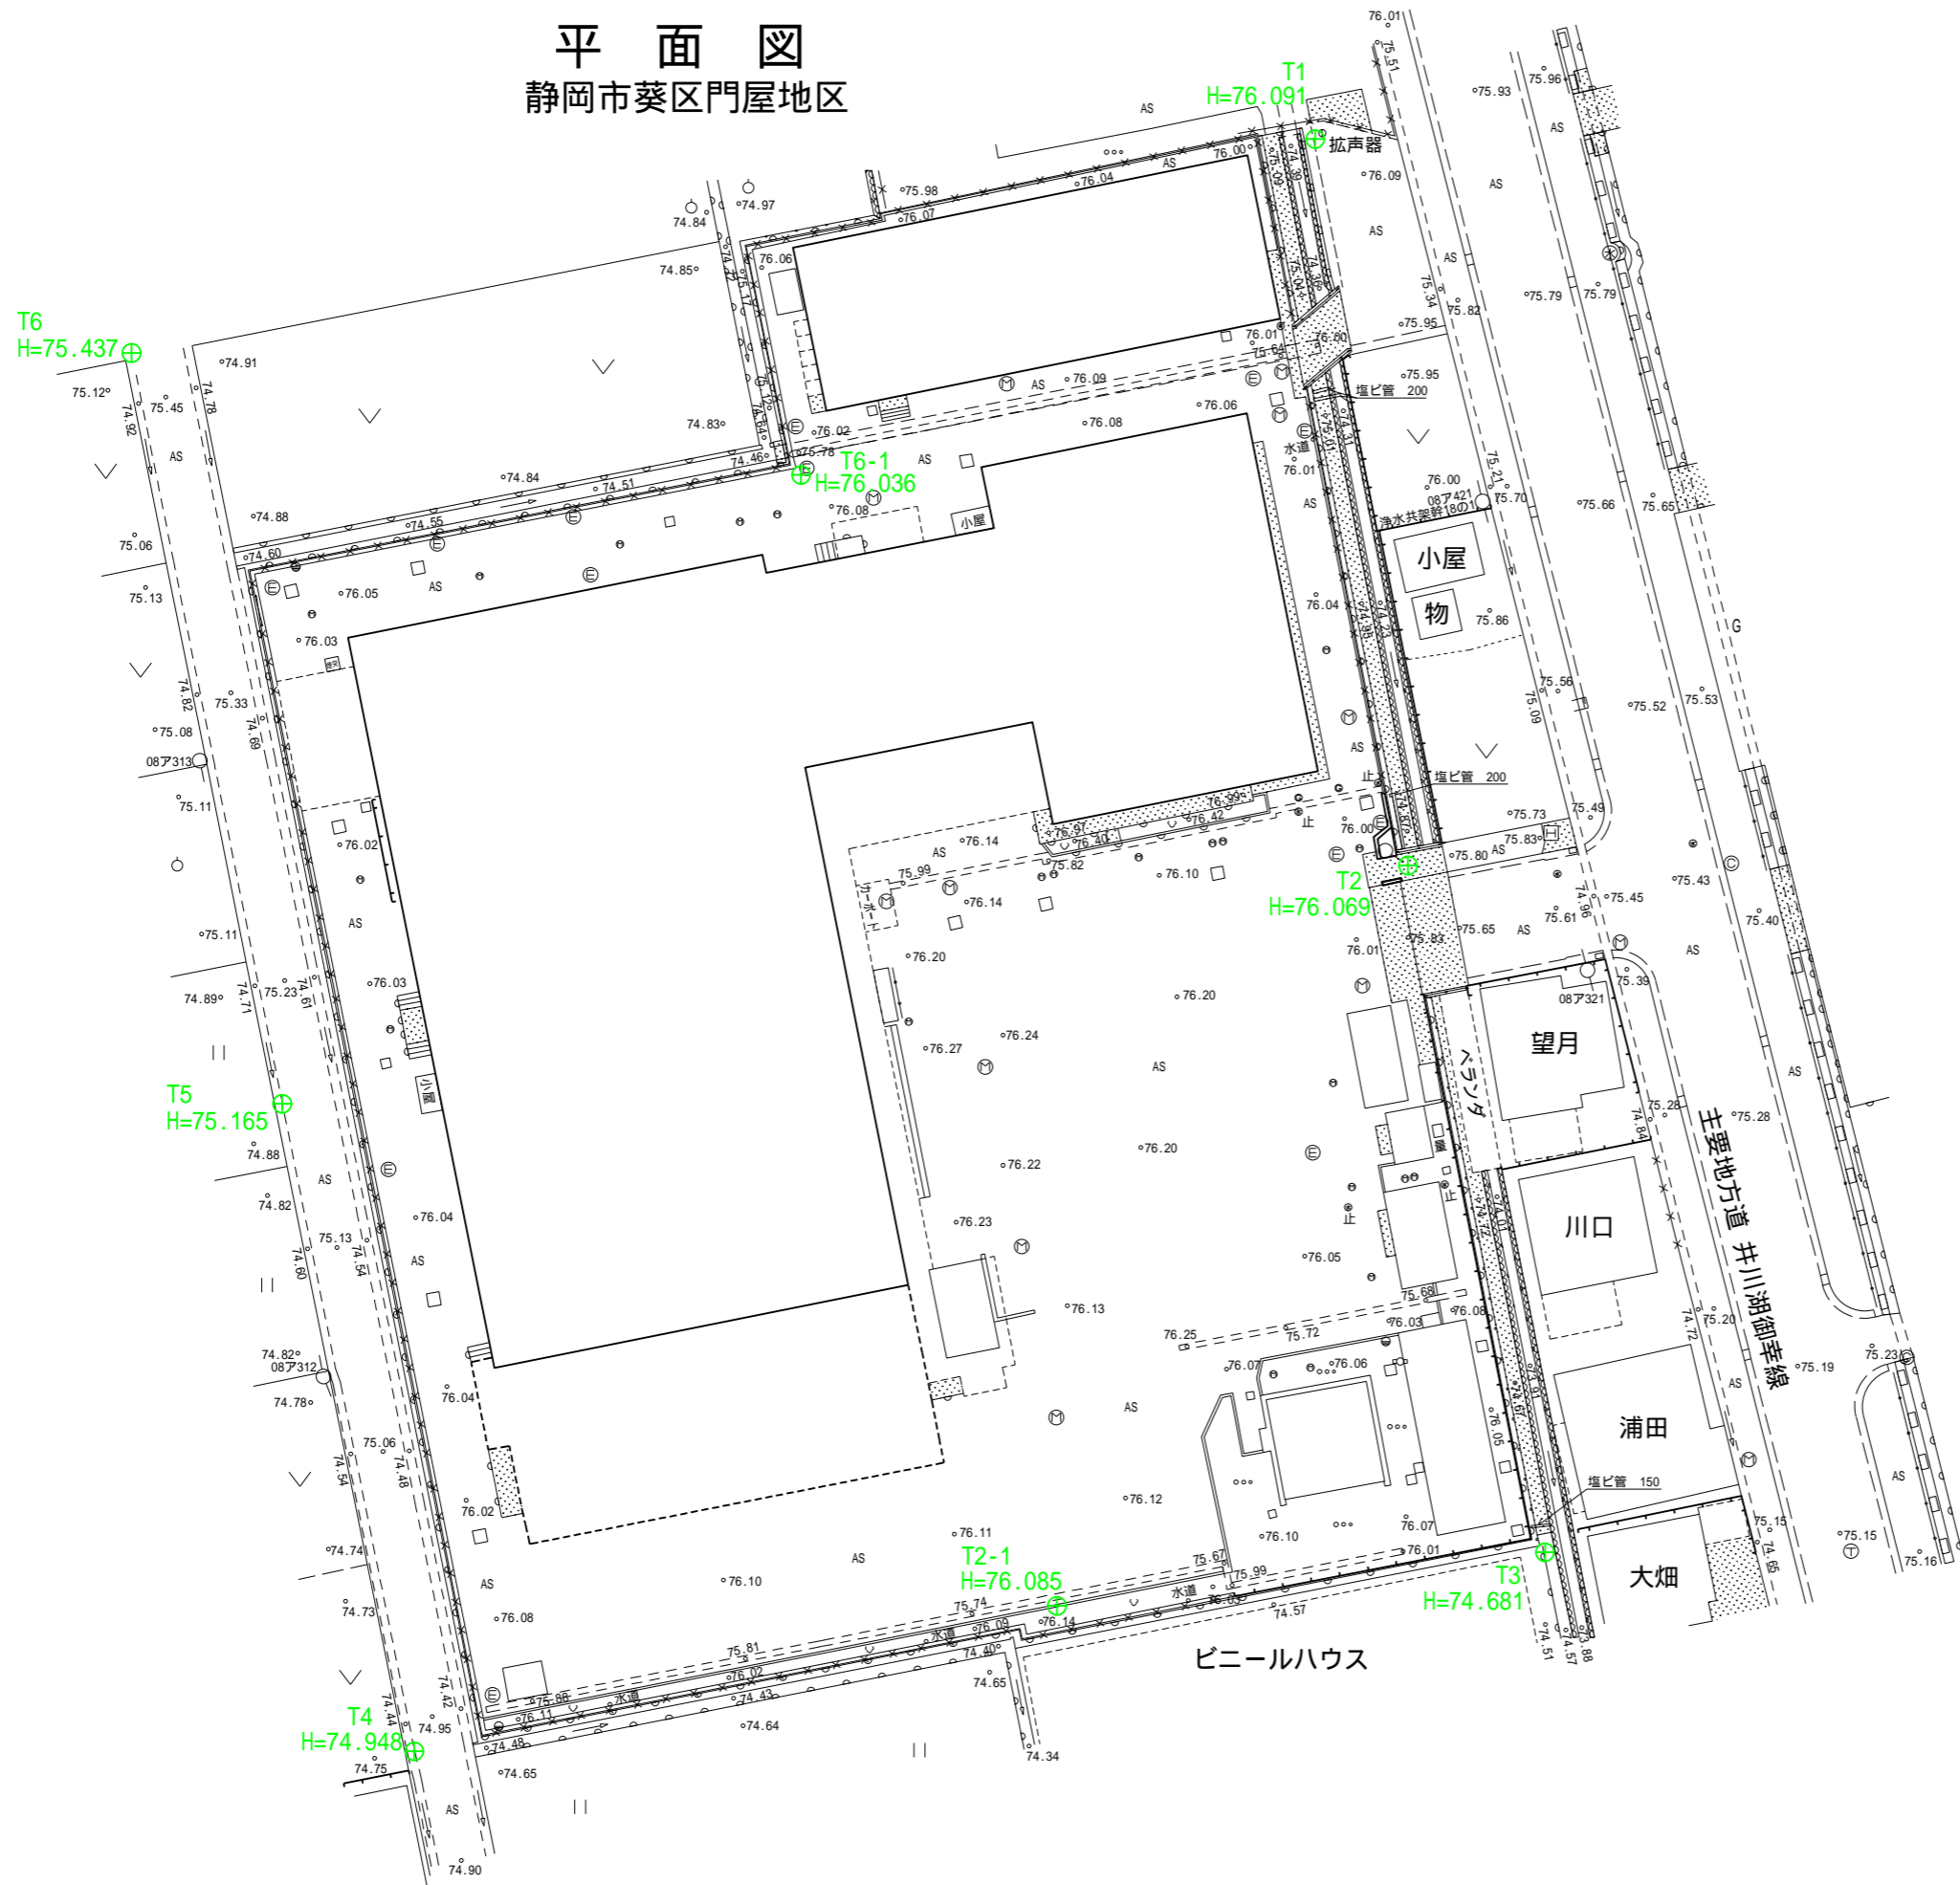

平面図
静岡市葵区門屋地区

縮尺 1:500

工事名	平成26年度 教学給委第59号 北部学校給食センター測量業務	
図名	平面図	
縮尺	1:500	全葉中

平成27年2月10日 静岡市教育委員会事務局 学校給食課