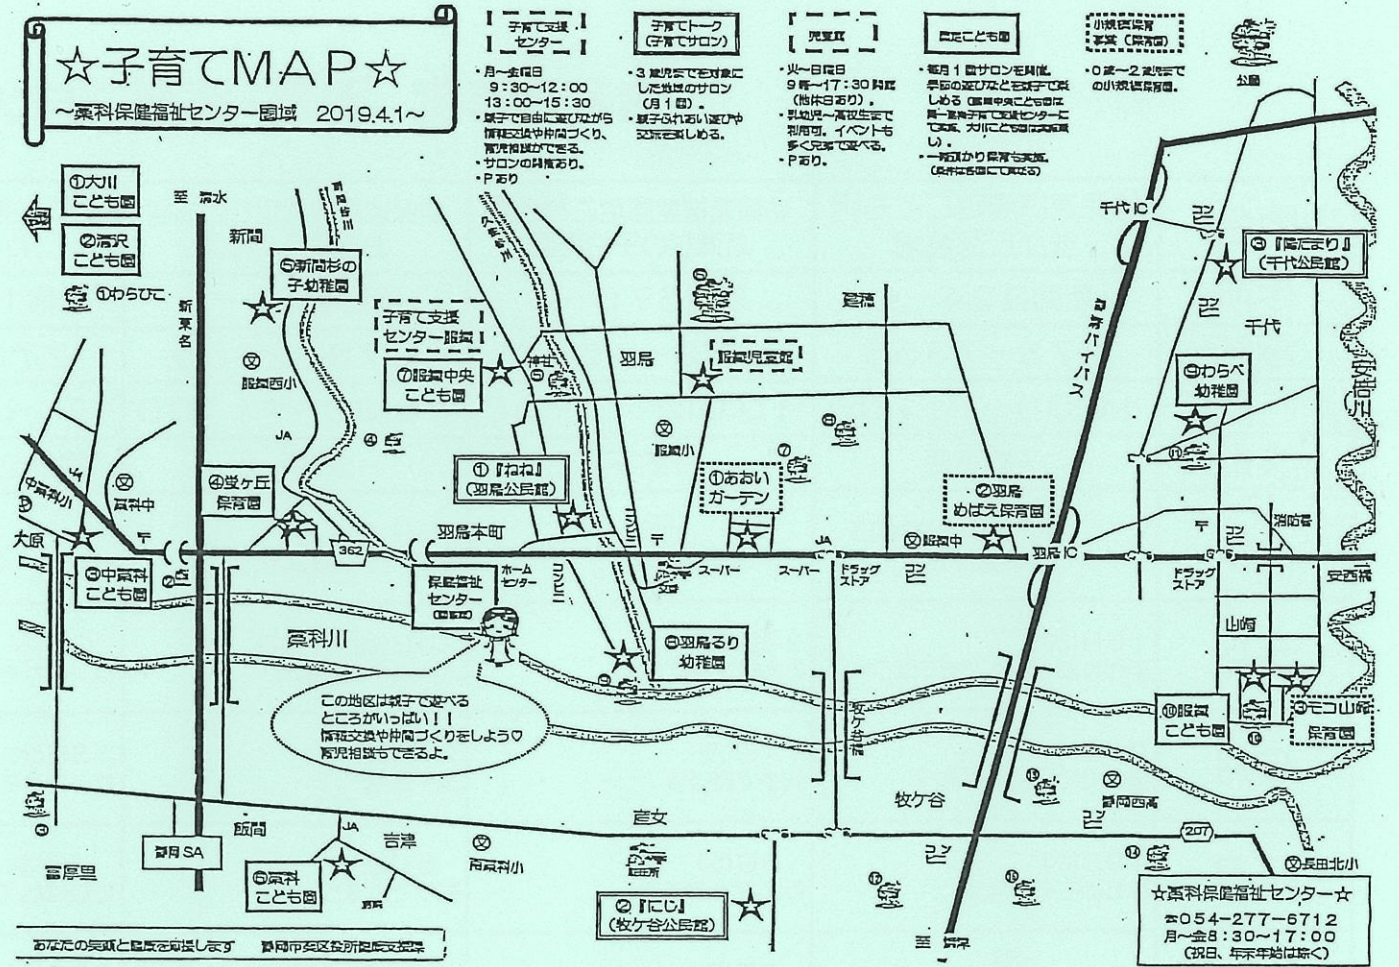

令和6年度 地域子育て支援センター服織 年間予定

茨城県羽鳥本町25-33(服織中央こども園内) Tel・fax 278-2256 令和6年4月1日現在

時間	子育て支援講座	あかちゃんひろば	園行事/季節の製作等
4月	予約は来所もしくは電話で受け付けます		※ 5日(金)入園式 17日(水)お楽しみ会
5月	30日(木)保健師さんの日	21日(火)助産師さんの日 17日(金) わらべうた	15日(水)お楽しみ会 こいのぼり製作
6月	生涯学習センターとの共催事業 7日(金)親子3B体操 場所:高科生涯学習センター		
6月	11日(火)親子ヨガ 18日(火)親子ふれあい遊び		14日(金)お楽しみ会
7月	4日(木)栄養士さんの日 18日(木)こども園と夏祭り	16日(火)ベビーマッサージ	5日(金)七夕の集い 12日(金)夏祭り 17日(水)お楽しみ会 七夕製作
8月	2日(金)わらべうた		23日(金)お楽しみ会
9月	6日(金)発達講座 26日(木)3B体操	9日(月)バランスボール 14日(土)午前プレマプレバ	20日(金)お楽しみ会
はとひ・わらしわブロック合同おしゃべりサロン"キッズフェスタ" 20日(金) 場所:高科生涯学習センター			
10月	8日(火)親子ヨガ 22日(火)親子ふれあい遊び 30日(水)ミニミニ運動会	18日(金)わらべうた	5日(土)運動会 予備日12日(土) 23日(水)お楽しみ会
11月	7日(木)保健師さんの日	26日(火)ベビーマッサージ	22日(金)お楽しみ会
12月	5日(木)クリスマス会 6日(金)クリスマス会		13日(金)お楽しみ会 20日(金)クリスマス会 クリスマス製作
1月	21日(火)バランスボール	28日(火)助産師さんの日 24日(金)わらべうた	24日(金)お楽しみ会
2月	21日(金)歯科衛生士さんの日	6日(木)hahaヨガ	21日(金)お楽しみ会 節分製作
3月			7日(金)お楽しみ会 ※14日(金)お別れ会 ※21日(金)卒園式 ひな祭り製作

※日程の変更・中止の時や詳細については、情報紙やセンター内の掲示等でお知らせします。

ホール開放 月～金 9:30～12:00
13:00～15:30
育児相談 月～金 9:30～16:00
園庭開放 月～金 11:00～11:45
・こども園の行事により、ほし組または園庭のみで行うことがあります。(※印の行事)

子ども未来サポーター
・入園についての相談を受けます。
・地域のおしゃべりサロン・児童館の共催事業や保健福祉センターの6ヶ月健診等のサポートに出かけます。気軽に声をかけて下さい。

★ 子育て支援センター服織
住所 羽鳥本町 25-33 ☎ 278-2256

★ 服織児童館
住所 羽鳥6丁目 27-14 ☎ 277-1201

★ 子育てトーク(子育てサロン)

名前	場所	開催日時
① ねね	羽鳥公民館(羽鳥本町 14-5)	第1 火曜日 10:00～11:30
② にじ	牧ヶ谷公民館(牧ヶ谷)	第2 金曜日 10:00～11:30
③ 陽だまり	千代公民館(千代2丁目 9-25)	第3 木曜日 10:00～11:30

★ 認定こども園

園名	住所	電話番号
① 大川こども園	坂ノ上 1239-4	291-2123
② 清沢こども園	風居渡 66-2	295-3022
③ 中薬科こども園	大原 1237	279-0002
④ 堂ヶ丘保育園	新聞 394-1	278-7355
⑤ 新聞杉の子幼稚園	新聞 670-9	278-7557
⑥ 薬科こども園	吉津 1	278-6637
⑦ 服織中央こども園	羽鳥本町 25-33	278-2217
⑧ 羽鳥るり幼稚園	羽鳥本町 1-1	278-2355
⑨ わらべ幼稚園	千代1丁目 4-15	278-1505
⑩ 服織こども園	山崎1丁目 17-1	278-9721

★ 小規模保育事業(保育園)

園名	住所	電話番号
① あおいガーデン	羽鳥5丁目 2-16	277-9600
② 羽鳥めばえ保育園	羽鳥1丁目 2-10	276-0800
③ モッコ山崎	山崎1丁目 8-5	297-4154

★ 公園

名前	住所
① わらびこ(薬科部山山村交流センター)	大原 1834
② 谷津公園	谷津
③ 富厚里公園	富厚里
④ 新聞公園	新聞
⑤ 濱間神社	羽鳥本町 27
⑥ 夏蔭みどり公園	夏蔭 2丁目
⑦ 羽鳥公園	羽鳥 5丁目
⑧ 羽鳥柳坪公園	羽鳥 4丁目
⑨ 出口川緑地	羽鳥本町
⑩ 山崎第一公園	山崎 1丁目
⑪ 山崎第二公園	山崎 2丁目
⑫ 牧ヶ谷第一公園	牧ヶ谷
⑬ 牧ヶ谷北公園	牧ヶ谷
⑭ 牧ヶ谷南公園	牧ヶ谷

★ 薬科保健福祉センター ★
住所 羽鳥本町 5-10
☎ 054-277-6712
月～金 8:30～17:00