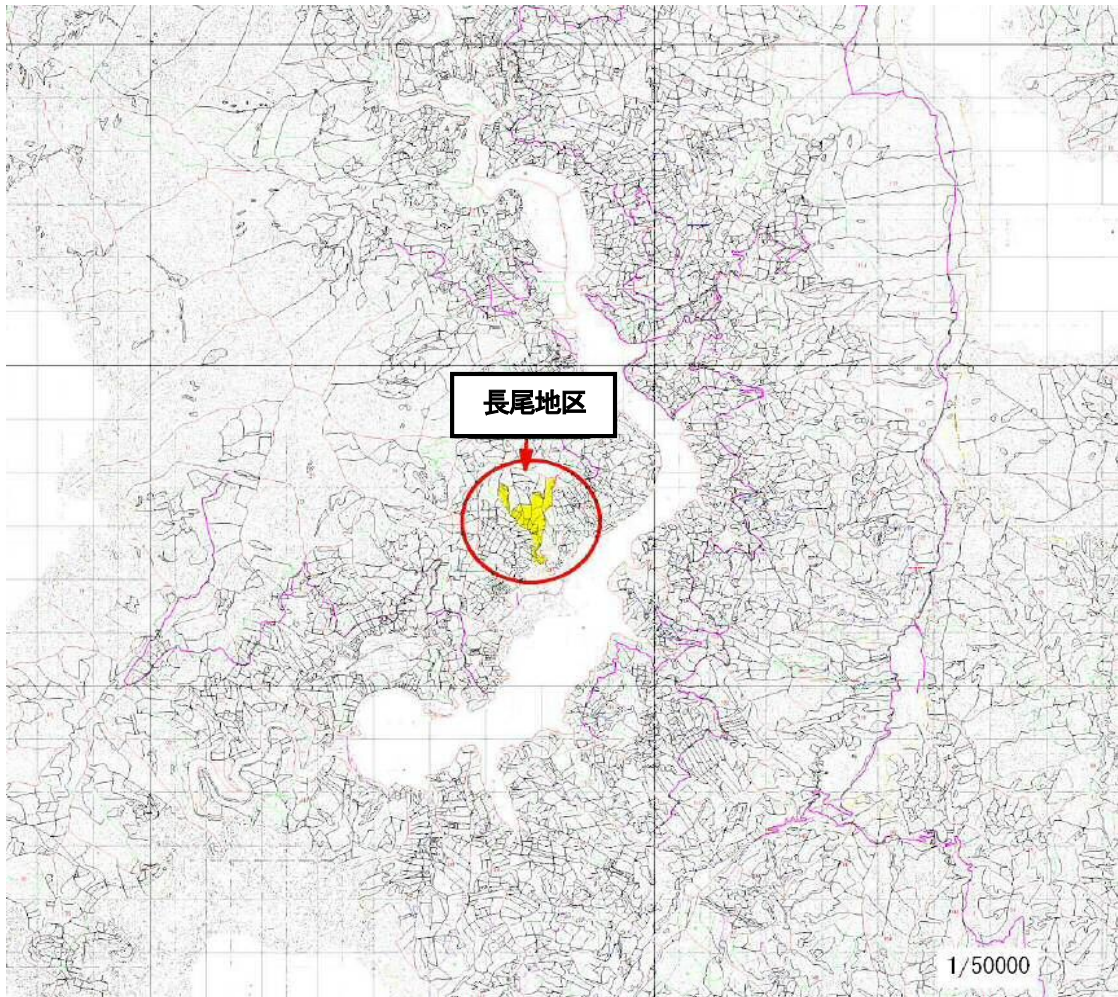

## 1 令和元年度の森林整備について

寄附金額に応じて、葵区井川の整備を実施します。

### 【計画の概要】

所 在：葵区井川 長尾地区  
面 積：約 13ha  
(3か年 合計約 30～45ha を計画)  
所 有：私有林  
現 況：スギ・ヒノキ、雑木  
整備方法：伐捨間伐  
事業期間：平成 30～令和 2 年度 (3か年)  
(2018～2020 年度)

令和元年度 整備予定地 地図①