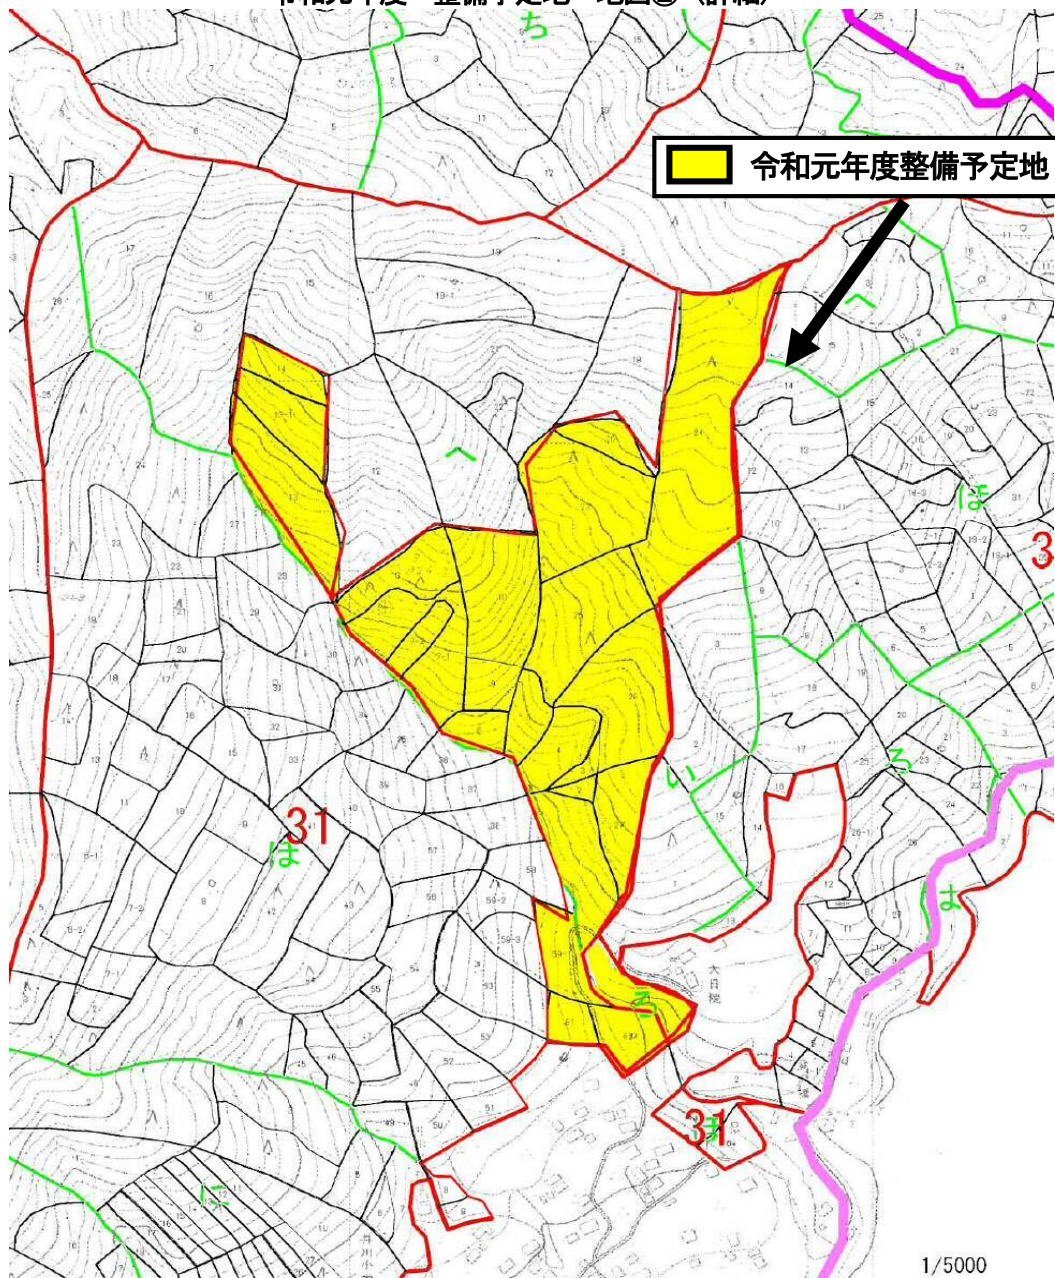

### 【計画の概要】

所 在：葵区井川 長尾地区  
面 積：約 13ha  
(3か年 合計約 30～45ha を計画)  
所 有：私有林  
現 況：スギ・ヒノキ、雑木  
整備方法：伐捨間伐  
事業期間：平成 30～令和 2 年度 (3か年)  
(2018～2020 年度)

令和元年度 整備予定地 地図①

## 令和元年度 整備予定地 地図② (詳細)