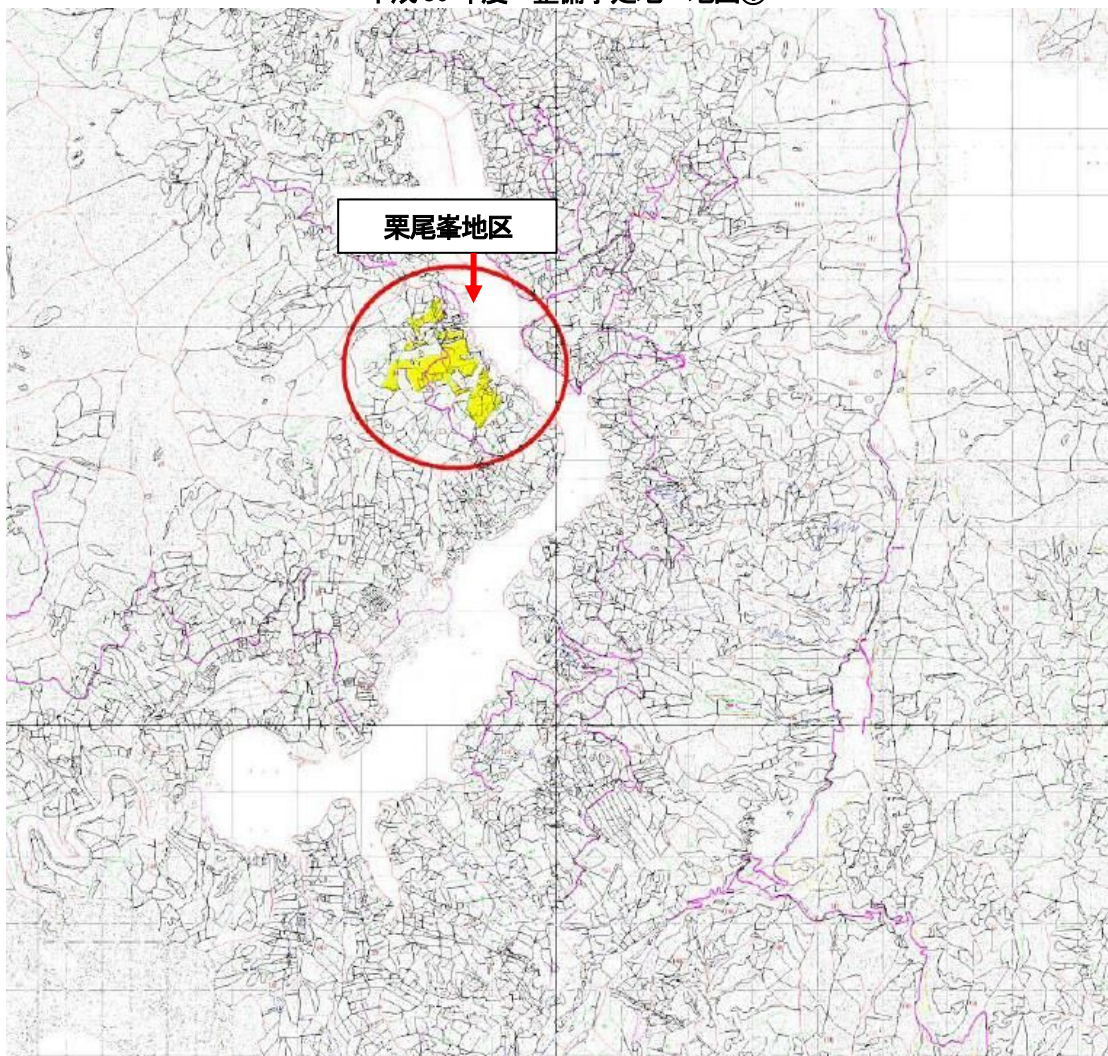

平成 30 年度 静岡市森林環境アドプト実行委員会事業計画

1 平成 30 年度の森林整備計画

寄附金額に応じて、葵区井川地区の整備を実施します。

【計画の概要】

所 在：葵区井川地区

面 積：約 16ha

※3か年 合計約 30～45ha を計画

所 有：私有林

現 況：スギ・ヒノキ、雑木

整備方法：伐捨間伐

事業期間：平成 30～32 年度（3か年）

平成 30 年度 整備予定地 地図①

1 平成30年度の森林整備計画

平成30年度 整備予定地 地図② (詳細)

2 その他の関連事業

- (1) 平成30年度静岡市森林環境アドプト企業募集 (寄附依頼) 平成30年4月～6月
- (2) 静岡市森林環境アドプト企業認定証書授与式 平成30年10月～11月
- (3) 平成31年度整備計画の作成 平成30年10月～12月
- (4) 二酸化炭素吸収量算定、二酸化炭素吸収証書の製作 平成31年3月