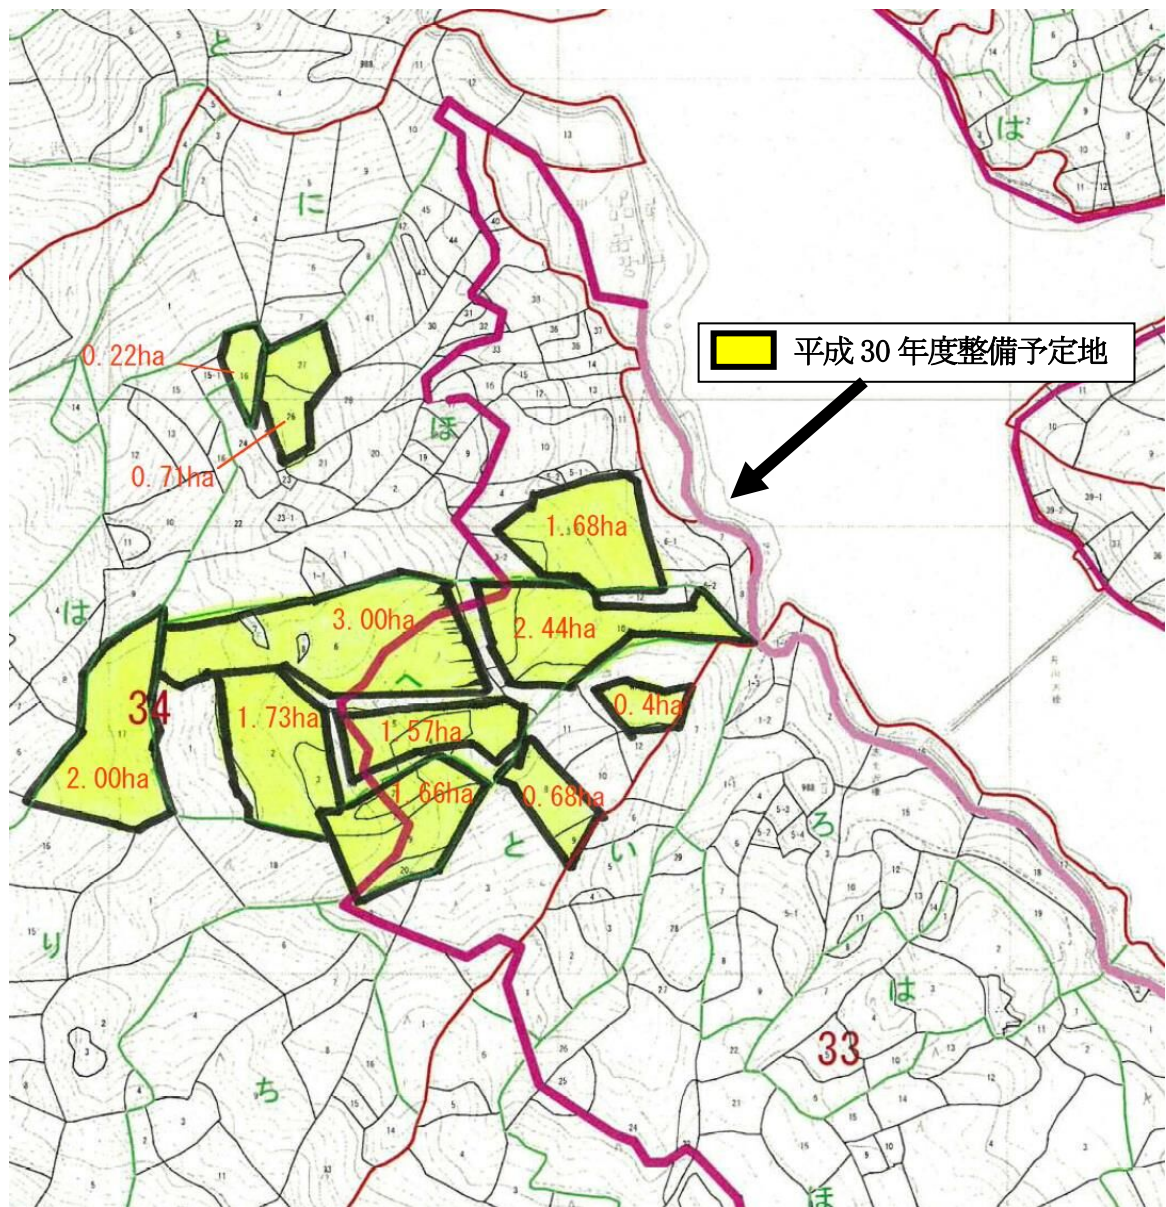

平成 30 年度 静岡市森林環境アドプト実行委員会事業計画

1 平成 30 年度の森林整備計画

寄附金額に応じて、葵区井川地区の整備を実施します。

【計画の概要】

所 在：葵区井川地区

面 積：約 16ha

※3か年 合計約 30～45ha を計画

所 有：私有林

現 況：スギ・ヒノキ、雑木

整備方法：伐捨間伐

事業期間：平成 30～32 年度（3か年）

平成 30 年度 整備予定地 地図①

1 平成30年度の森林整備計画

平成30年度 整備予定地 地図② (詳細)

2 その他の関連事業

- (1) 平成30年度静岡市森林環境アドプト企業募集 (寄附依頼) 平成30年4月～6月
- (2) 静岡市森林環境アドプト企業認定証書授与式 平成30年10月～11月
- (3) 平成31年度整備計画の作成 平成30年10月～12月
- (4) 二酸化炭素吸収量算定、二酸化炭素吸収証書の製作 平成31年3月