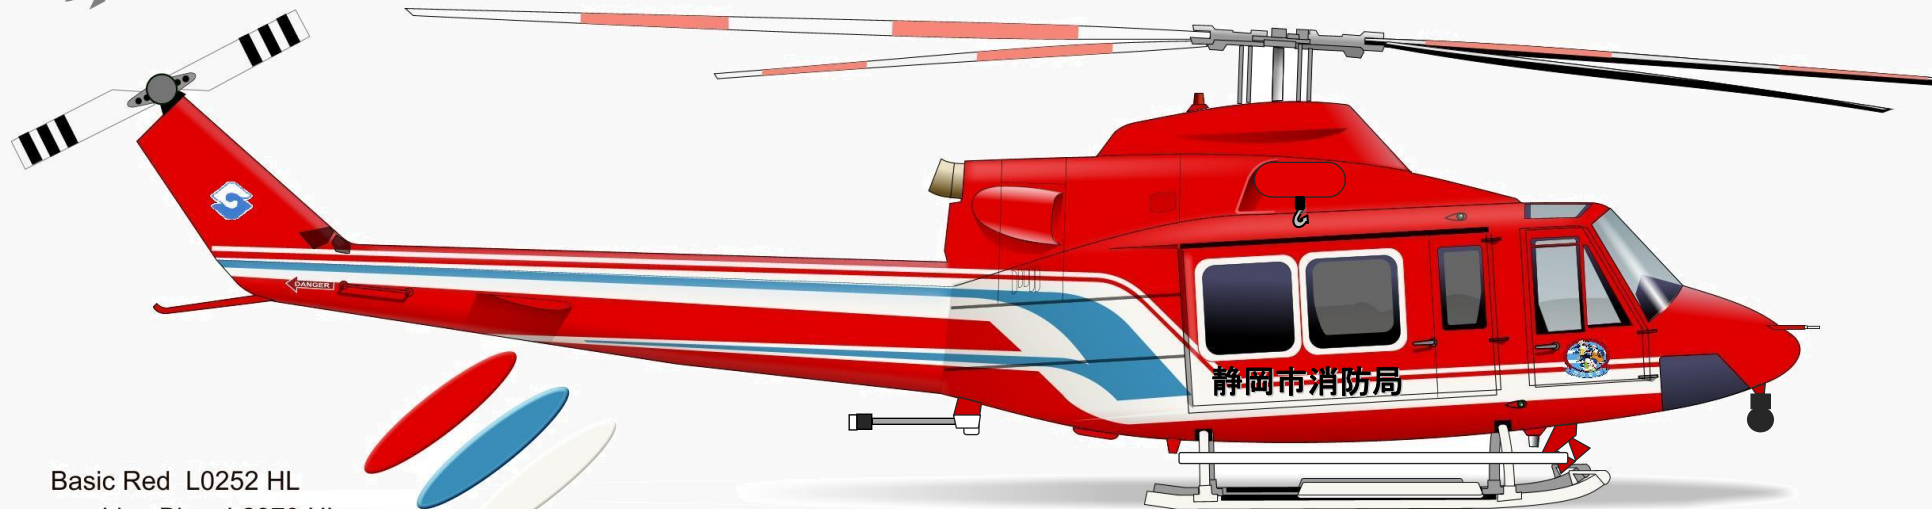

消防ヘリコプター「カワセミ」のカラーリング

Bell 412

Basic Red L0252 HL
Line Blue L2973 HL
Mark White 555U

Bell 412 for Shizuoka City Fire Department