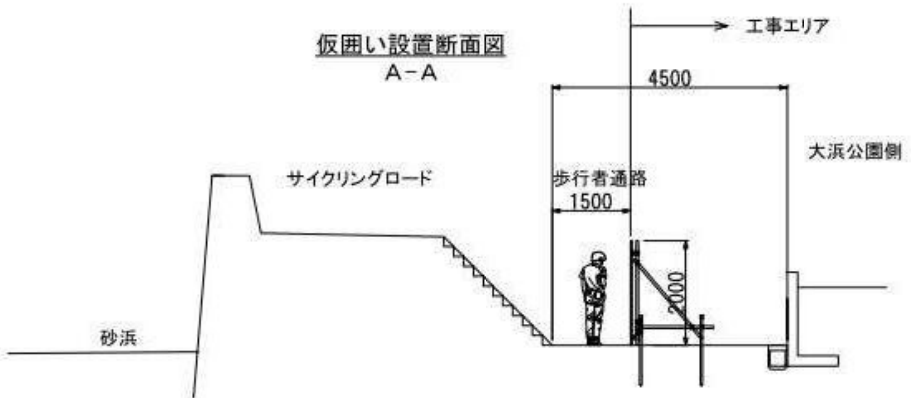

仮囲い(Aエリア) 令和5年9月11日(月)から入れません。

仮囲い(Bエリア) 令和6年3月設置予定

仮囲い設置断面図 A-A

仮囲い設置断面図 B-B

仮囲いイメージ