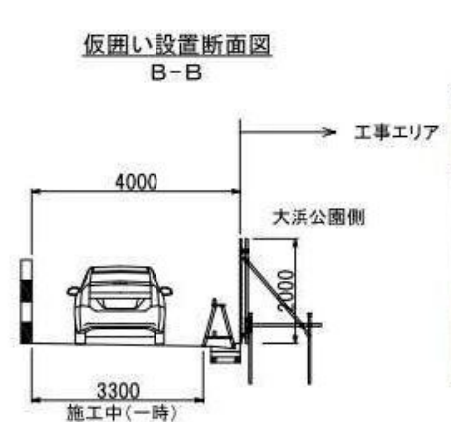

仮囲い(Aエリア) 令和5年9月11日(月)から入れません。

仮囲い(Bエリア) 令和6年3月設置予定

仮囲い設置断面図 A-A

仮囲い設置断面図 B-B

仮囲いイメージ