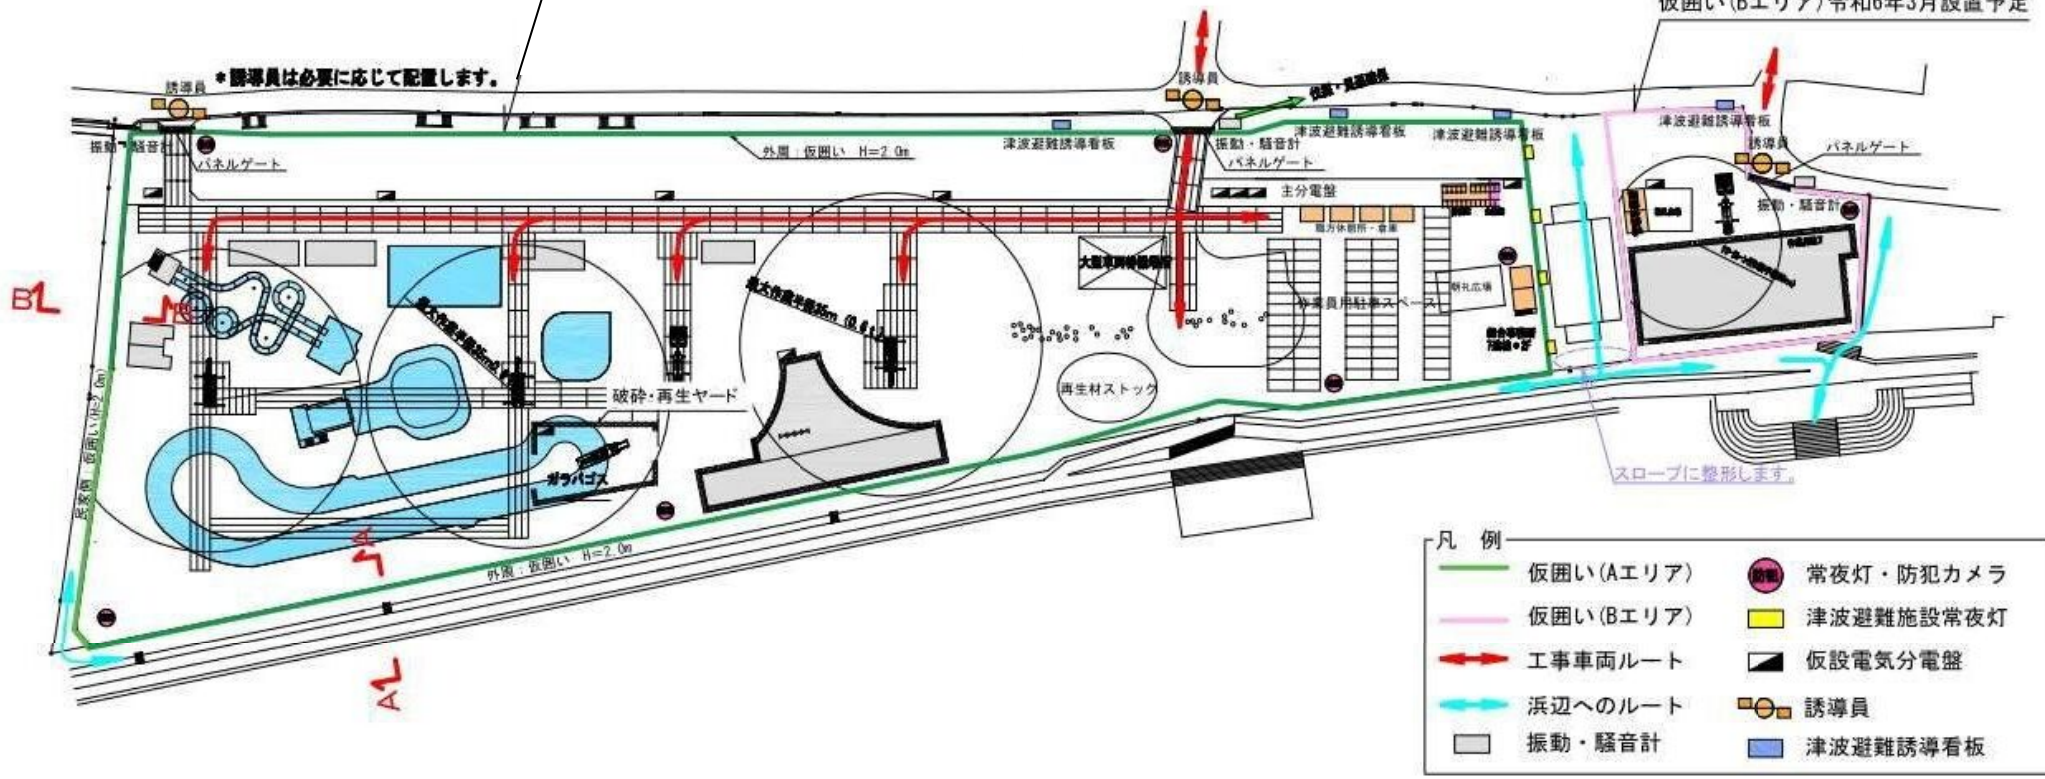

仮囲い(Aエリア) 令和5年9月11日(月)から入れません。

仮囲い(Bエリア) 令和6年3月設置予定

仮囲い設置断面図 A-A

仮囲い設置断面図 B-B

仮囲いイメージ