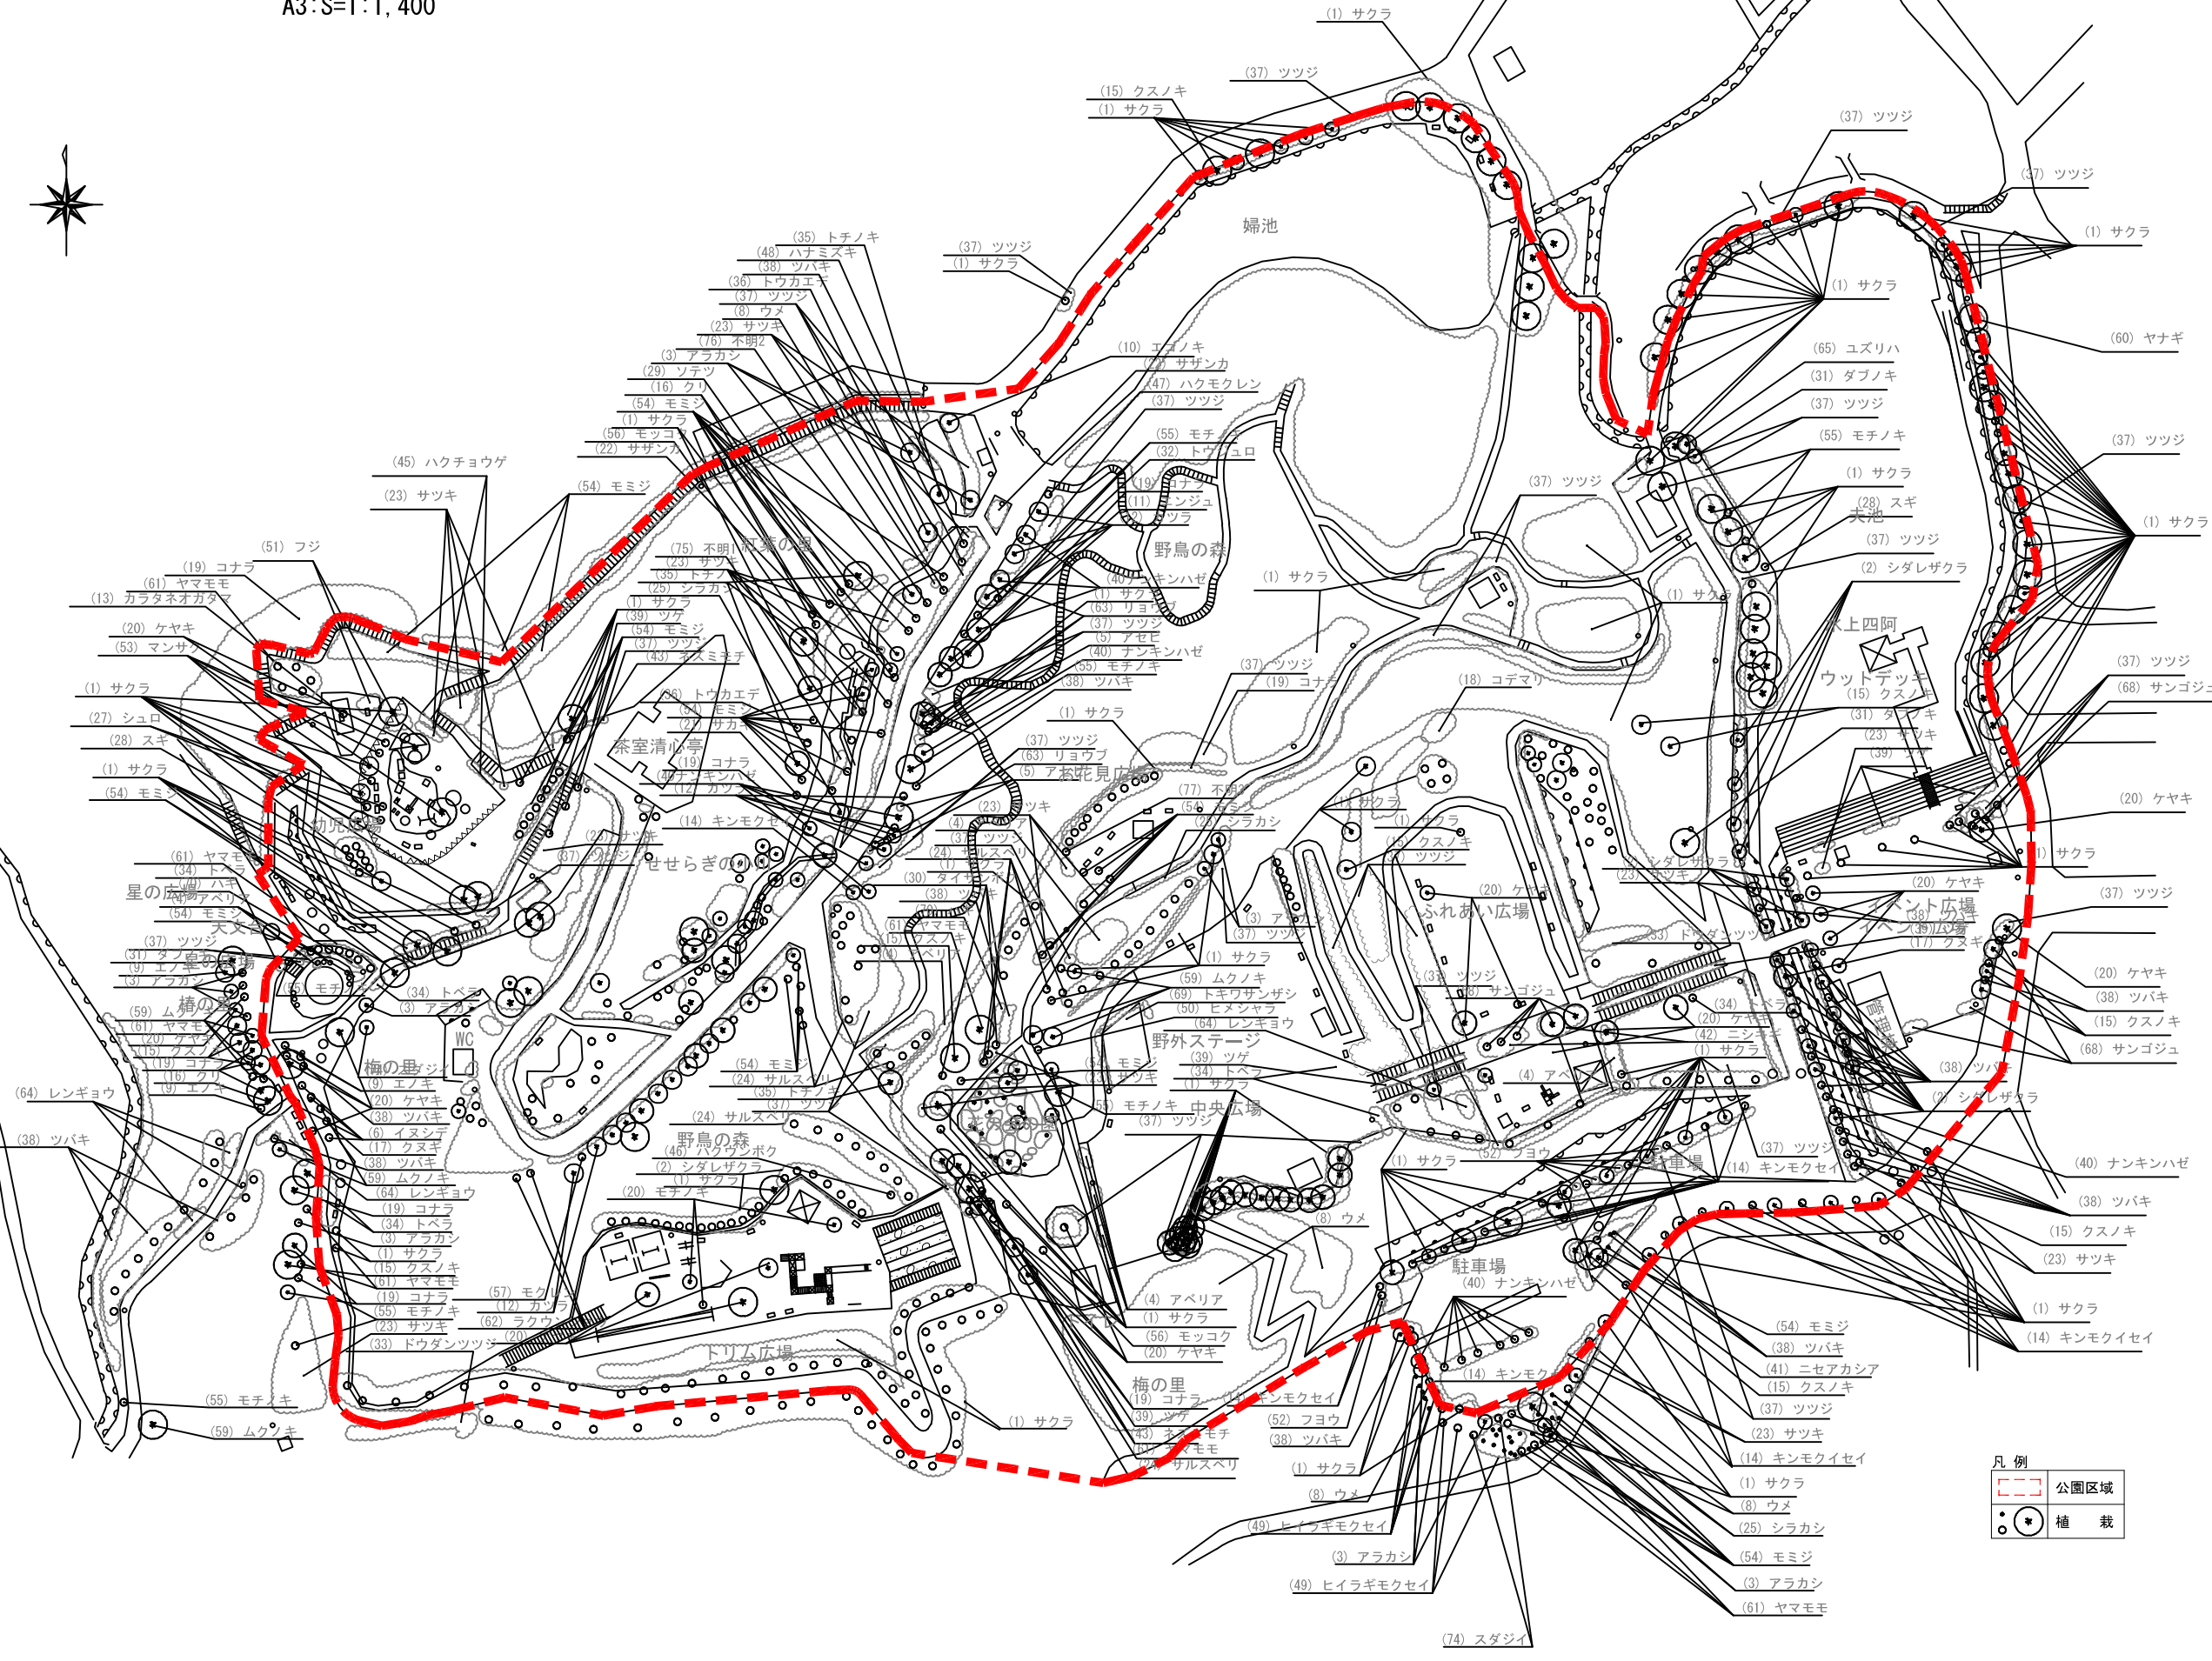

植栽平面図

A1:S= 1:700

A3:S=1:1,400

凡例
--- 公園区域
● 植栽