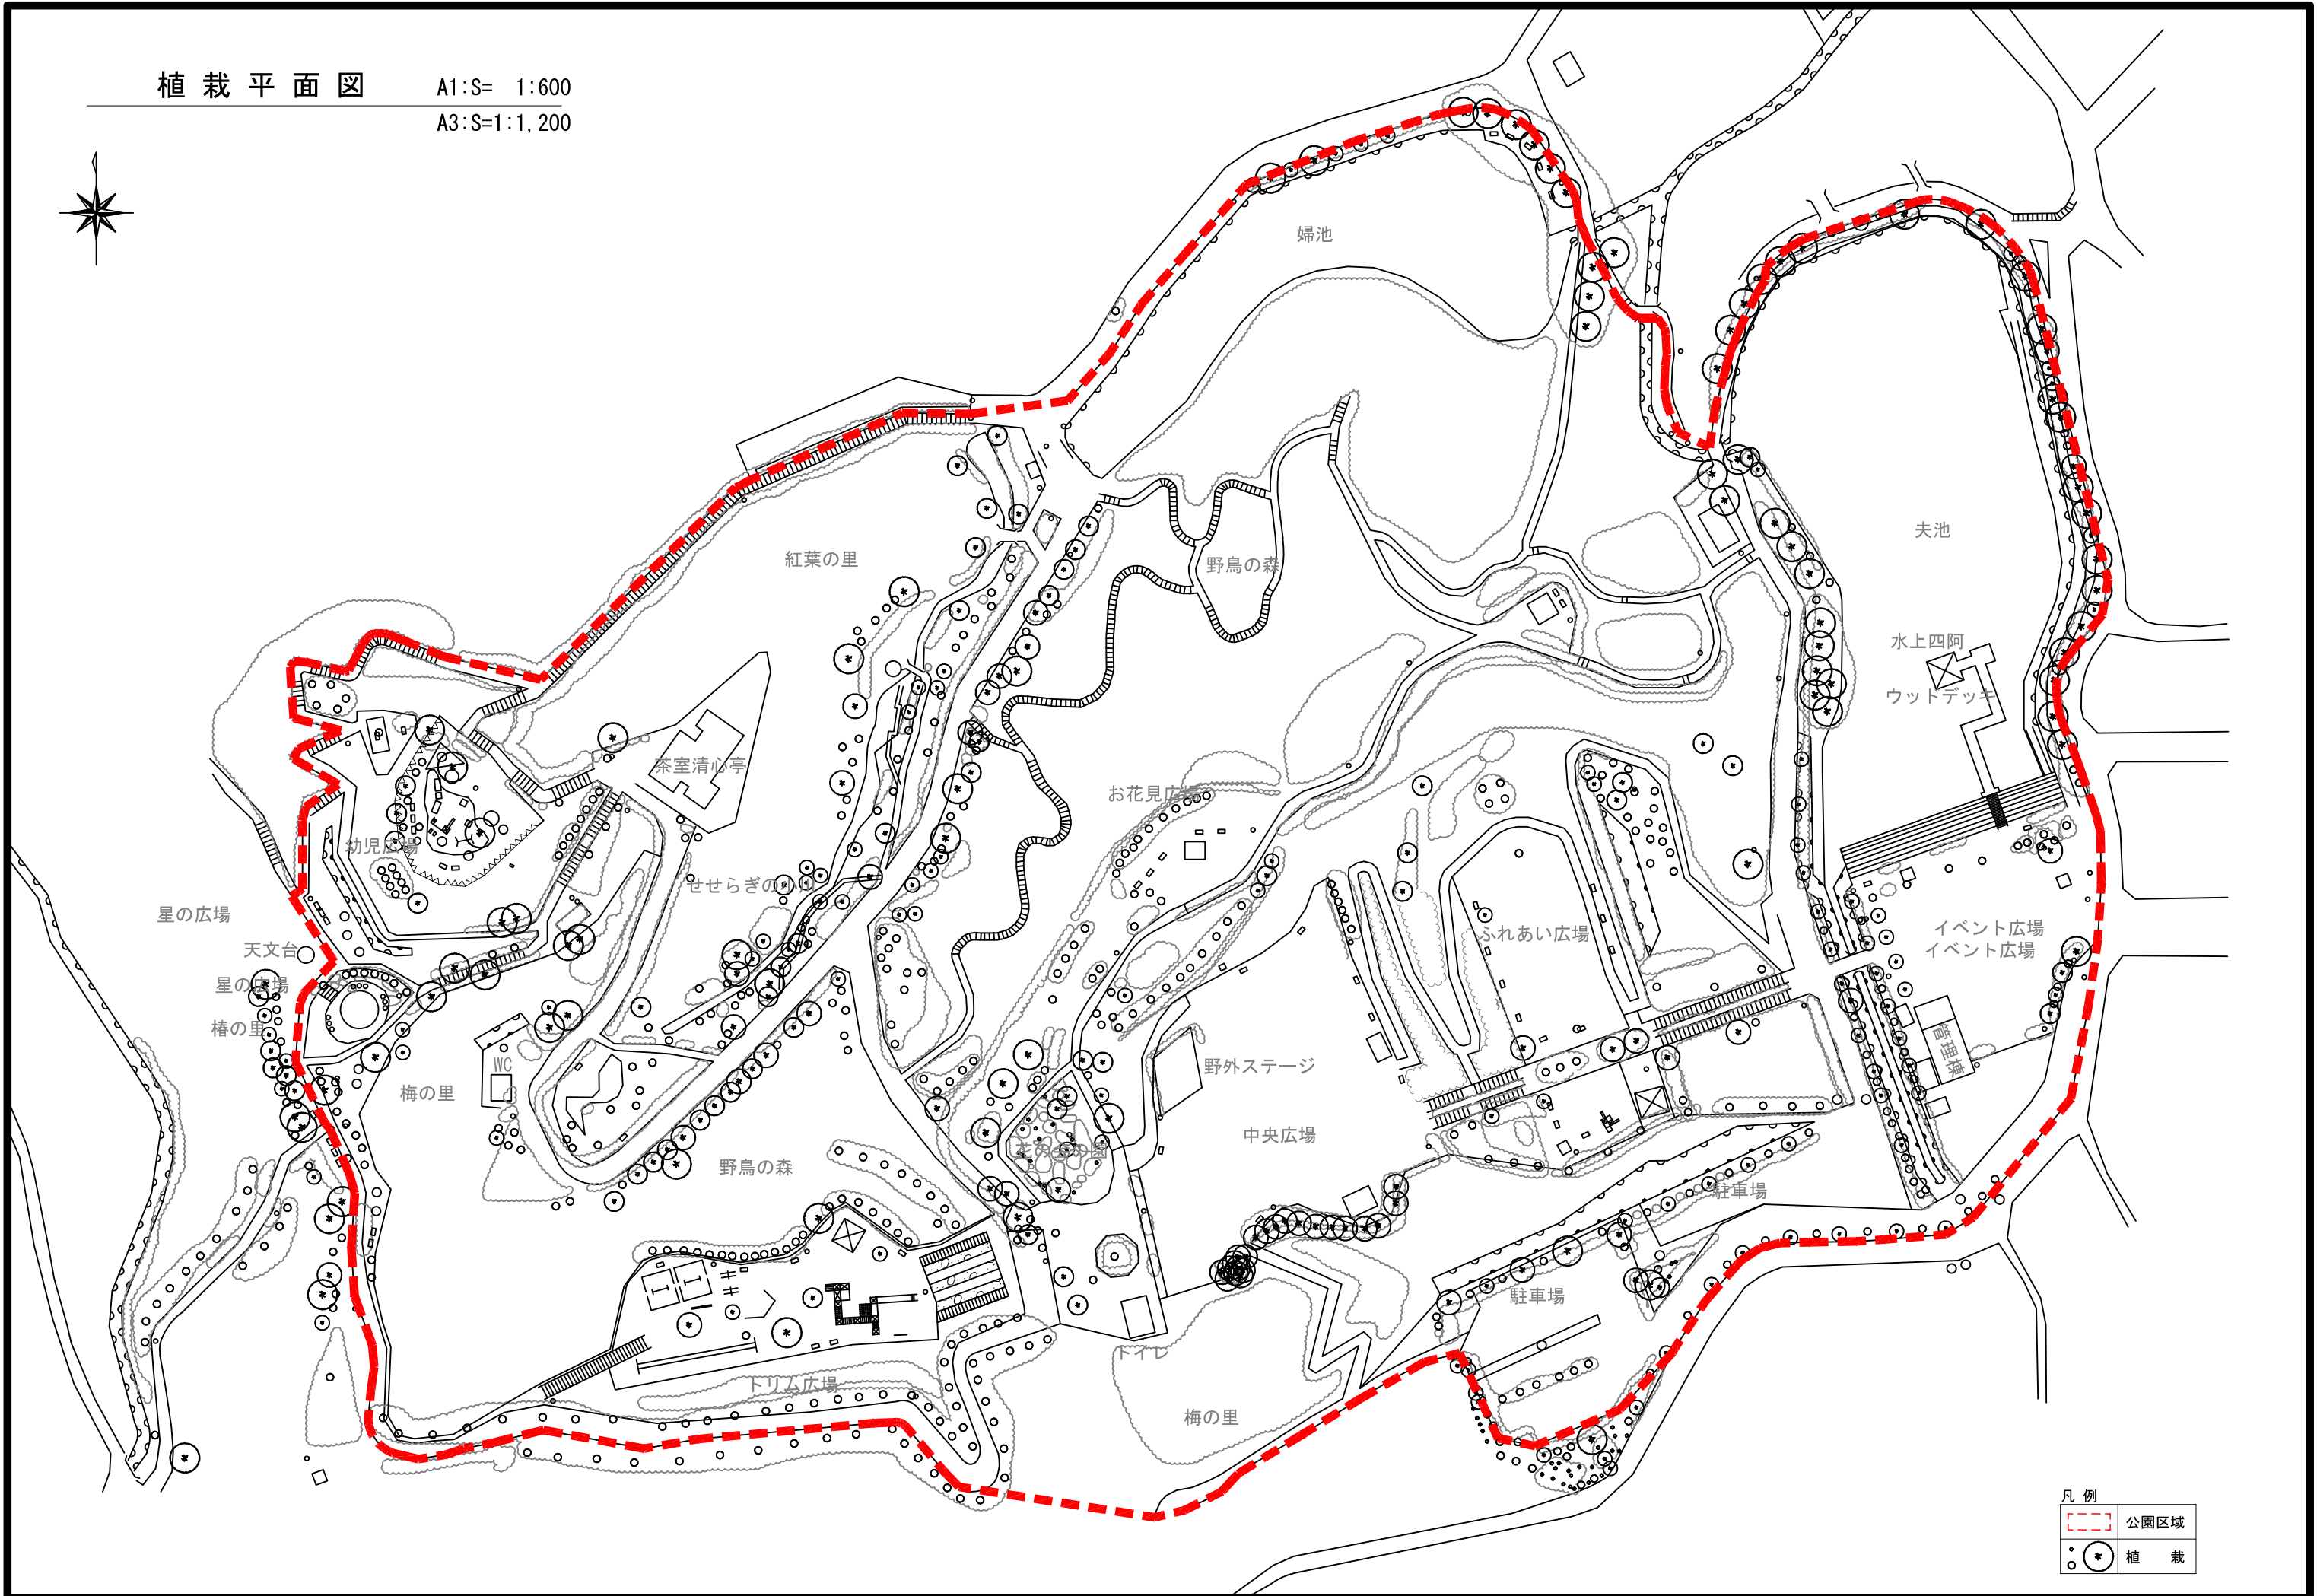

植栽平面図

A1:S= 1:600

A3:S=1:1,200

凡例

	公園区域
	植栽