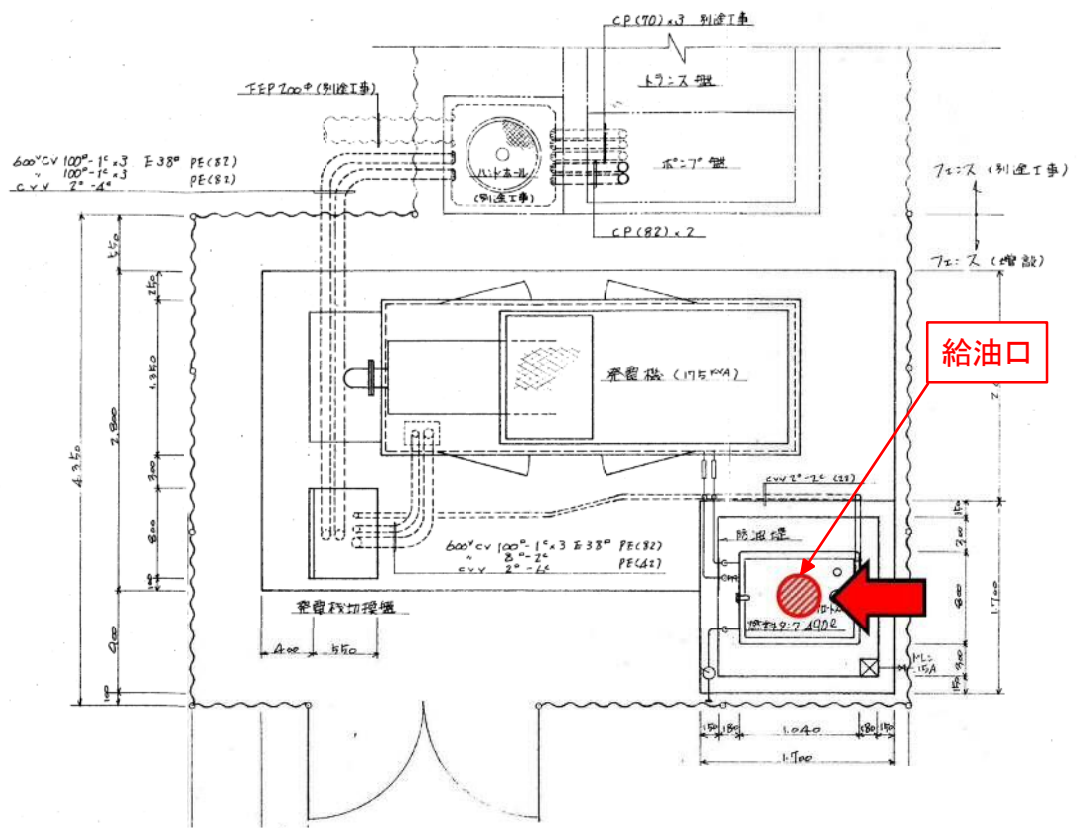

下水道施設 給油口の位置図

給油口の写真 (1)

給油口の写真 (2)

給油口の写真 (3)

宮田ポンプ場
 住所 : 清水区蒲原新田二丁目16番8号
 燃料種別 : 軽油
 給油口 : プラグ 20A (内ねじ)
 タンク容量 (小出槽容量含む) : 0.49kℓ