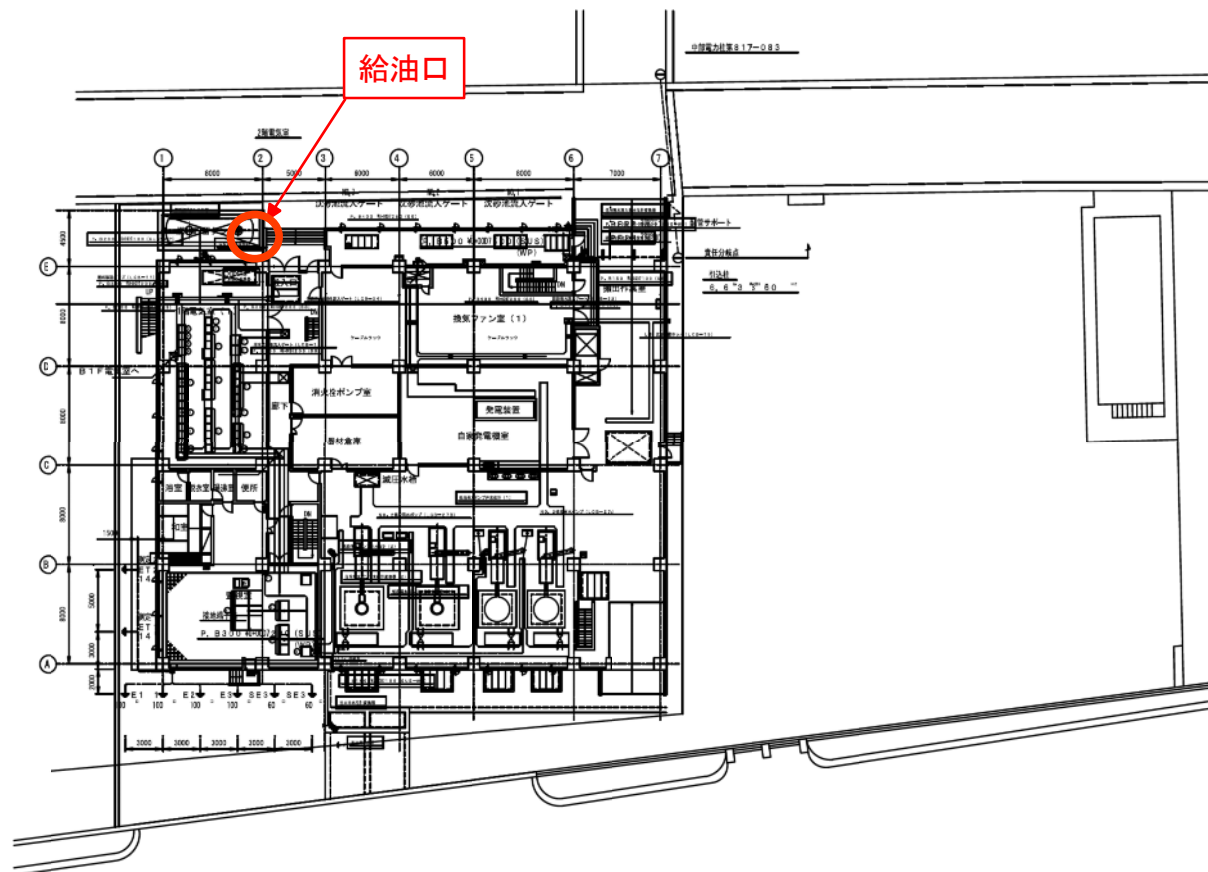

# 位置図

110.918.6

静岡市

110.898.4  
123.6

1:5,000

# 下水道施設 給油口の位置図

案内図

給油口の写真

## 築地ポンプ場

住所 : 清水区築地町 4 番 15 号  
 燃料種別 : 特A重油  
 給油口 : 給油口BOX 65A (外ねじ)  
 タンク容量 (小出槽容量含む) : 19.3kl