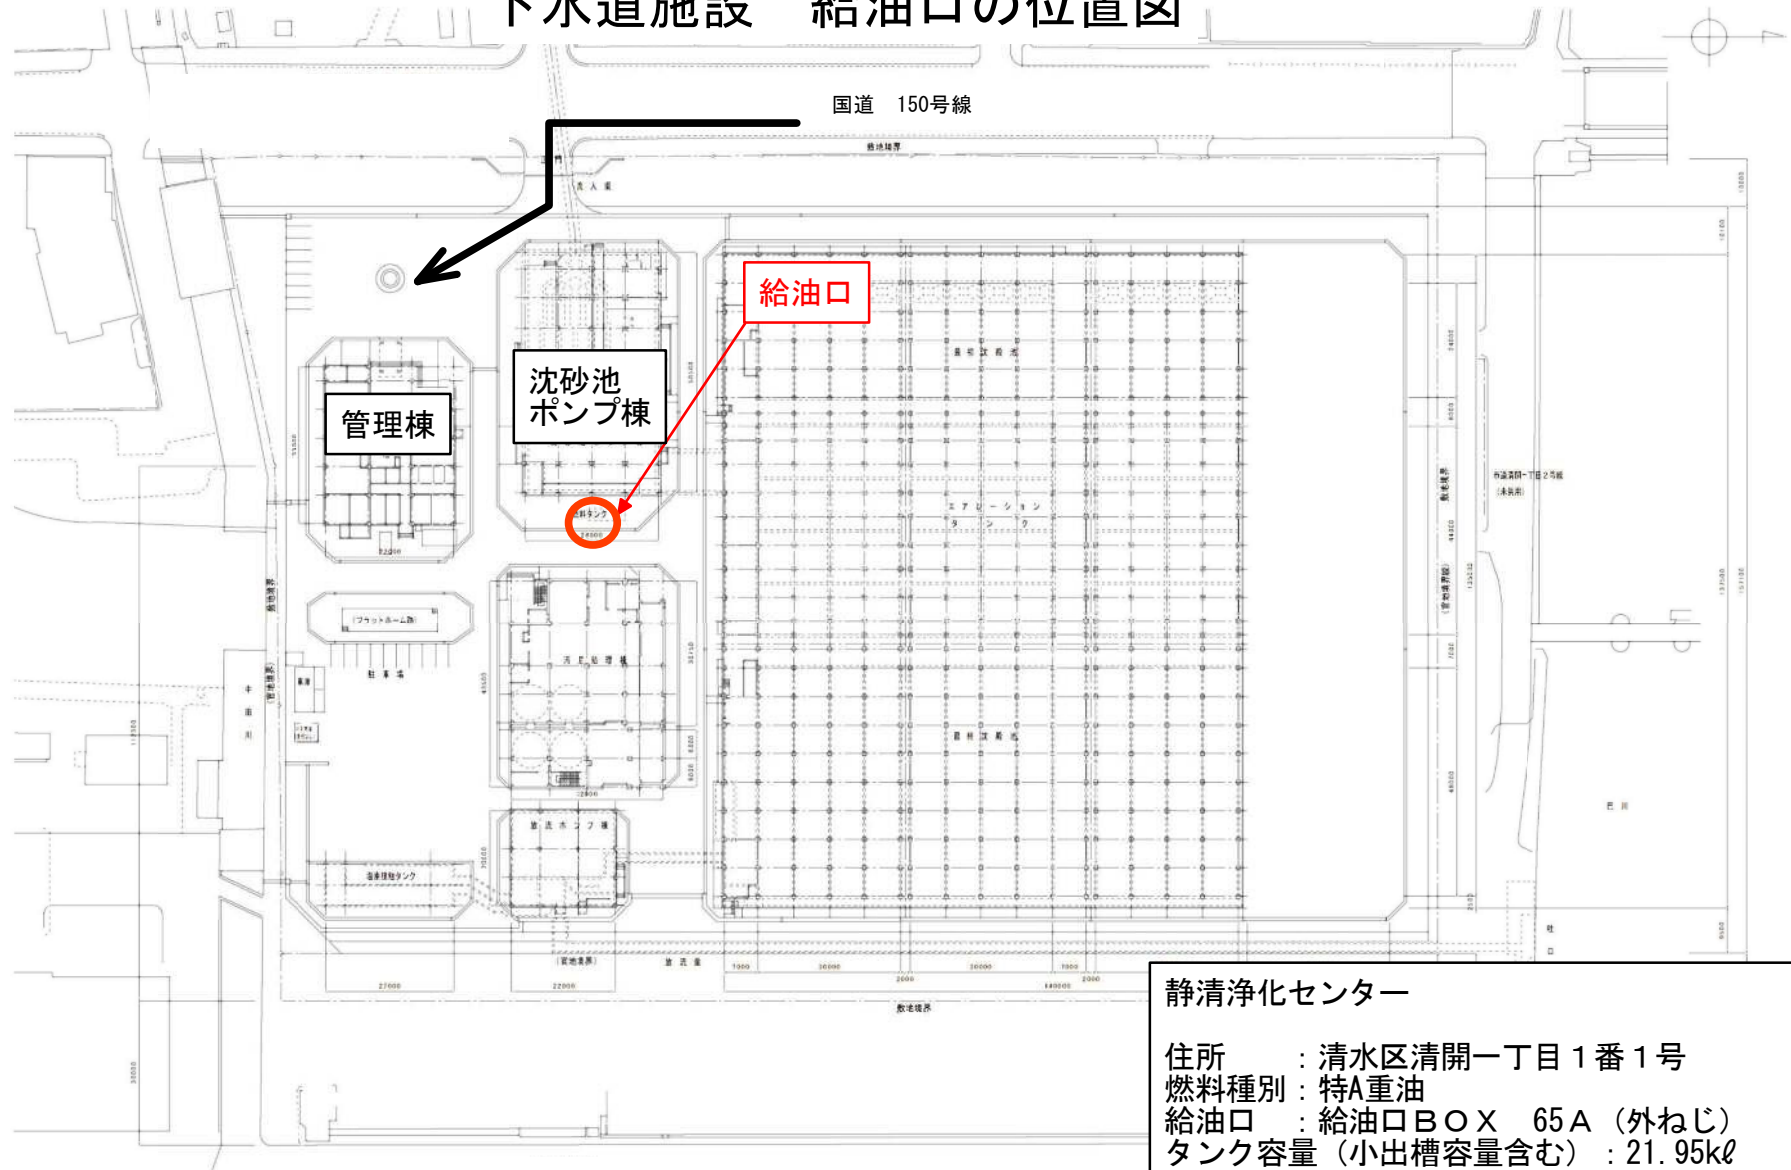

# 下水道施設 給油口の位置図

## 静清浄化センター 給油口の写真

65A ねじ込み式 オス型給油口