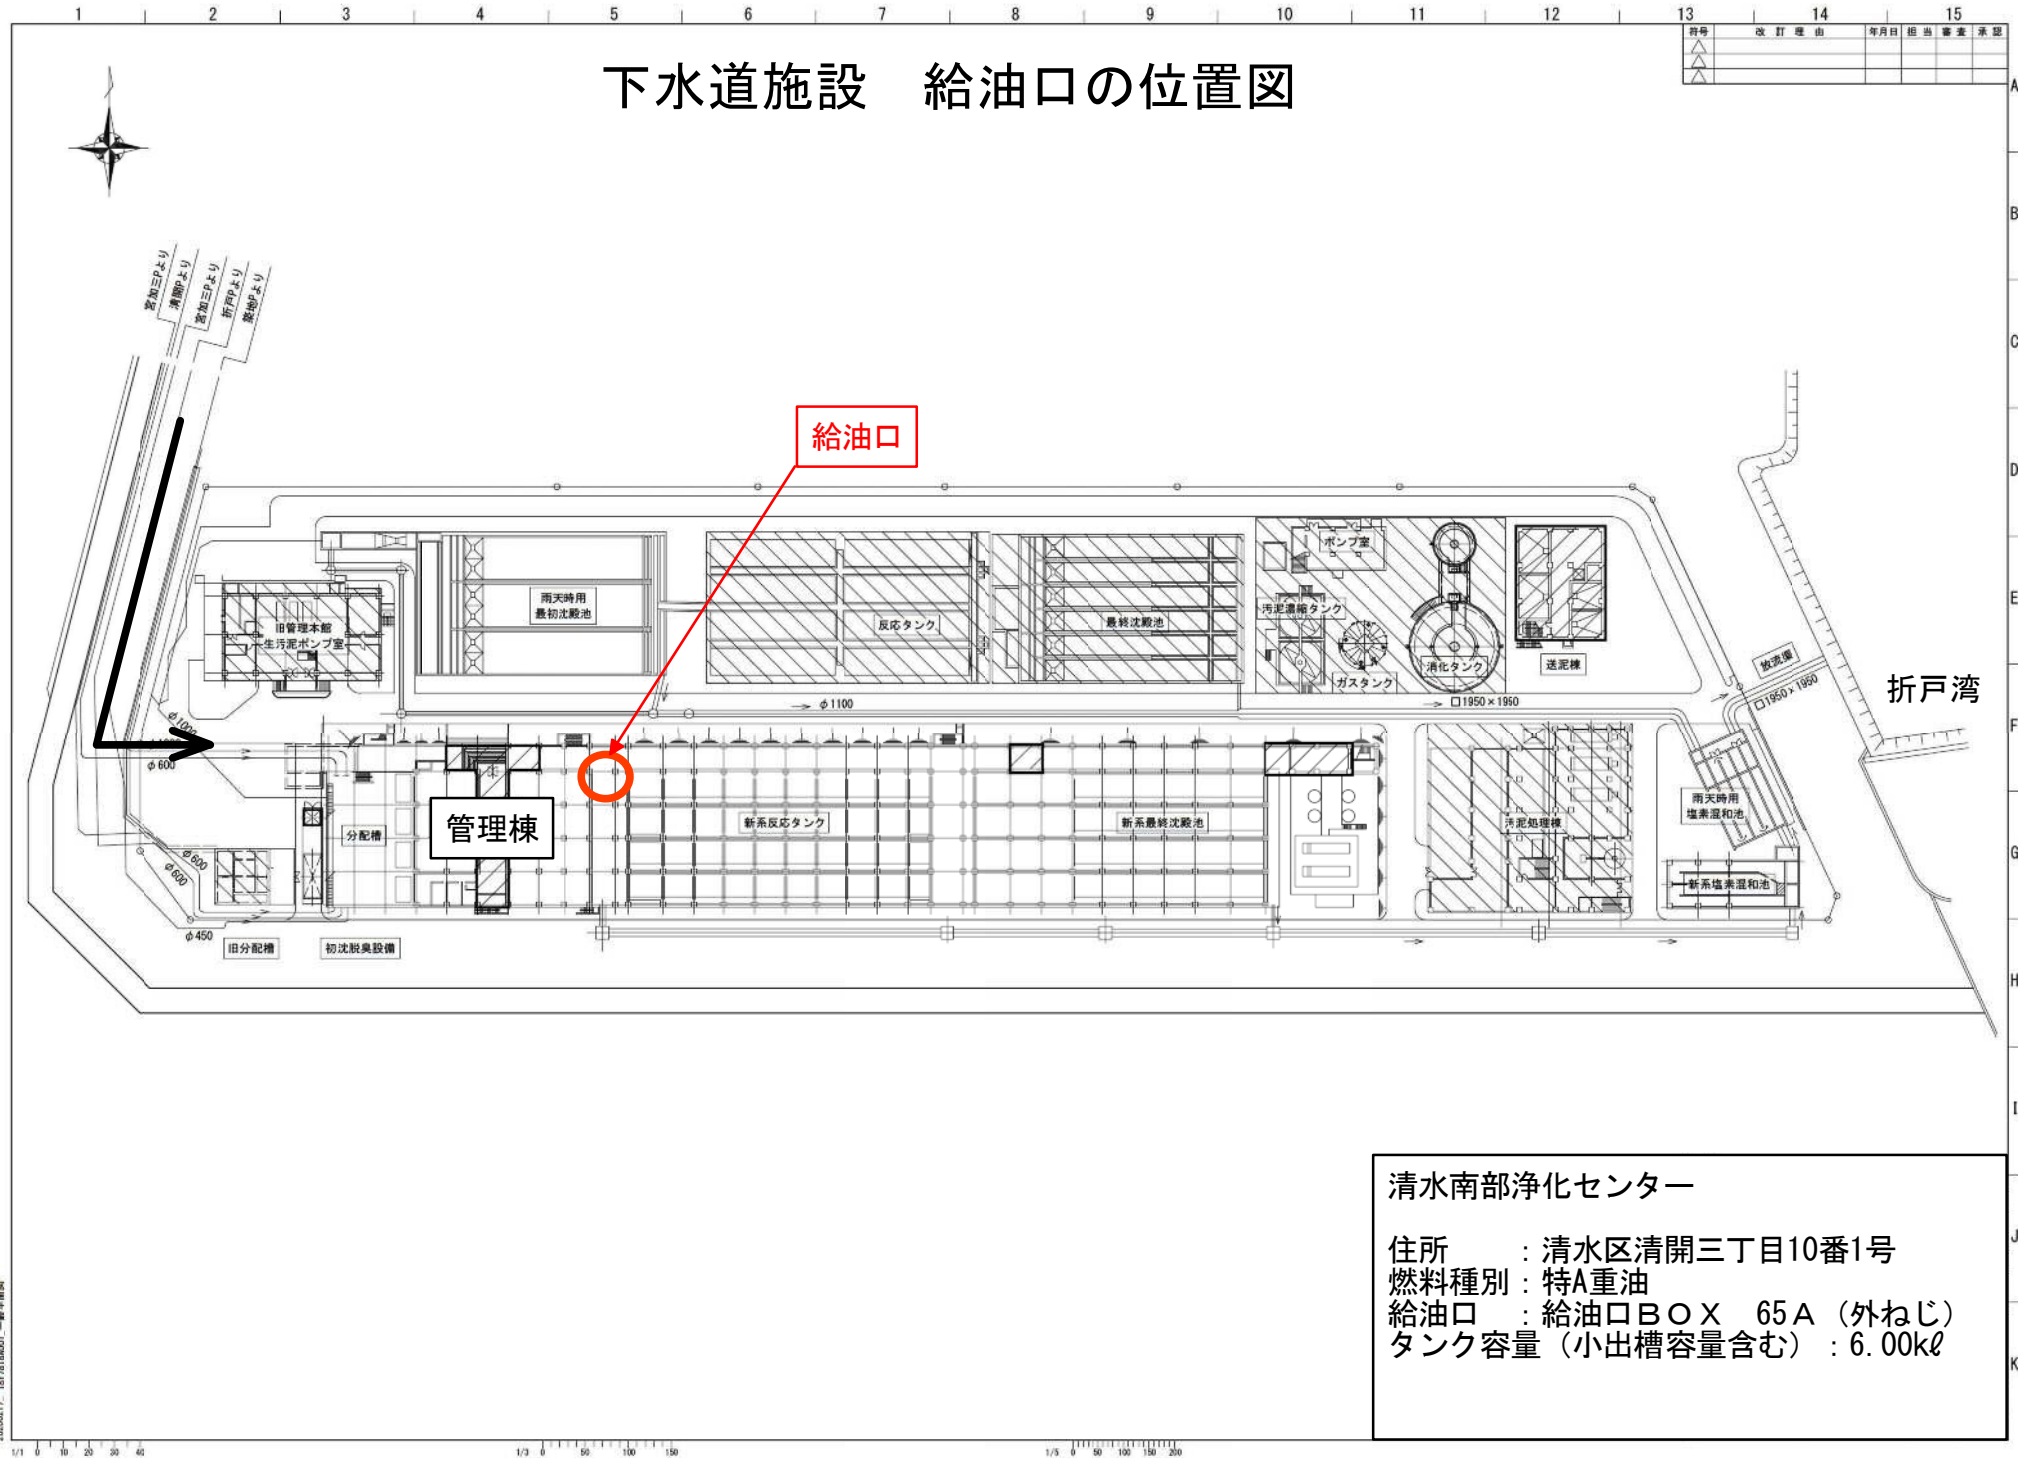

# 清水南部浄化センター 位置図

436.1  
111,442.3

静岡市

112,289.0  
835.9

1:5,000

# 下水道施設 給油口の位置図

13	14	15
番号	改訂理由	年月日

## 清水南部浄化センター

住所 : 清水区清開三丁目10番1号  
 燃料種別 : 特A重油  
 給油口 : 給油口BOX 65A (外ねじ)  
 タンク容量 (小出槽容量含む) : 6.00kl

20200617\_1877018A001\_1 清水南

# 清水南部浄化センター 給油口の写真

非常用発電機用地下貯油槽給油口