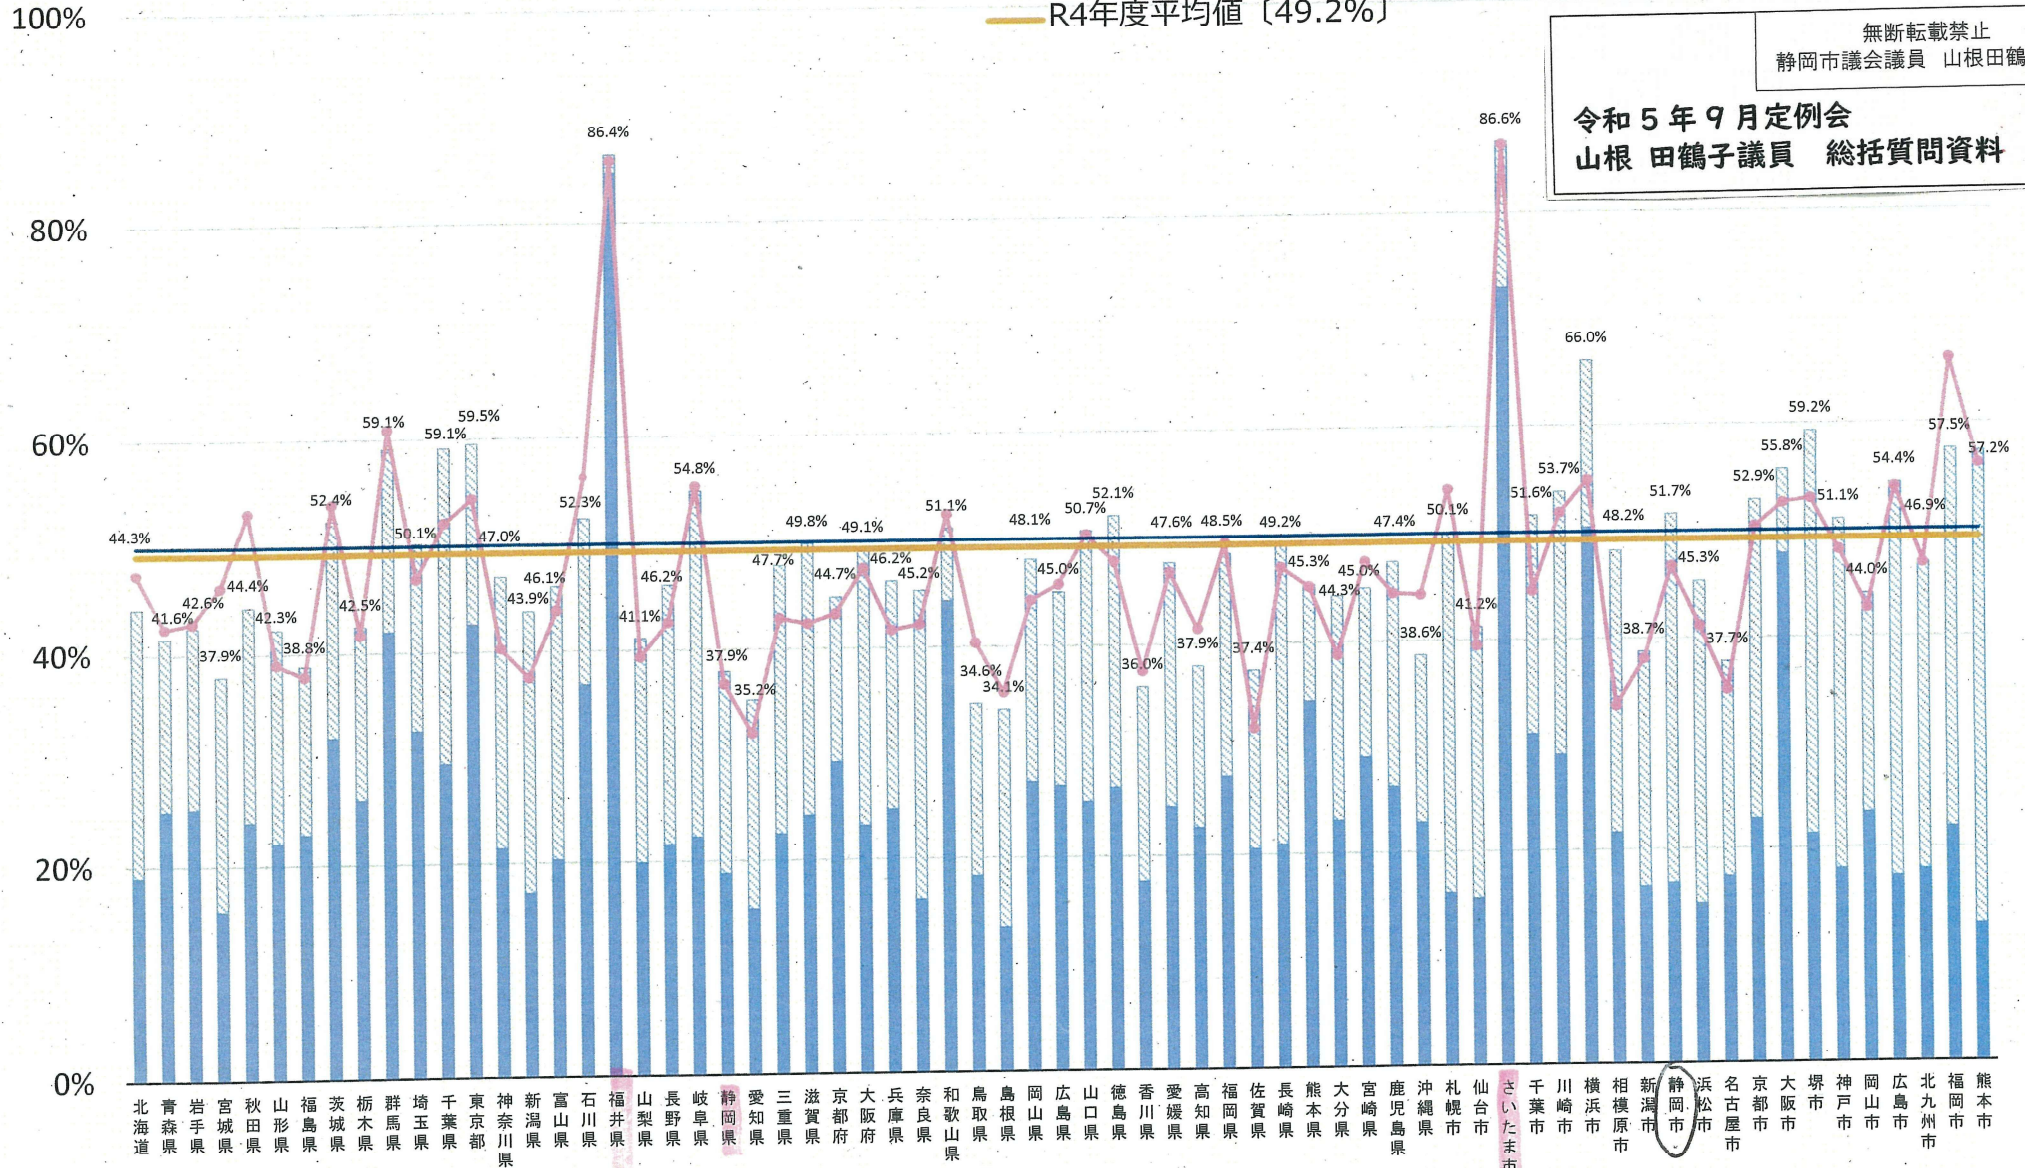

中学生の英語力(都道府県・指定都市別)

A1レベル相当以上

- CEFR A1レベル相当以上の英語力を有すると思われる生徒の割合
- CEFR A1レベル相当以上を取得している生徒の割合
- R3年度
- 目標値：50%【第3期教育振興基本計画】
- R4年度平均値〔49.2%〕

無断転載禁止
静岡市議会議員 山根田鶴子

令和5年9月定例会
山根田鶴子議員 総括質問資料