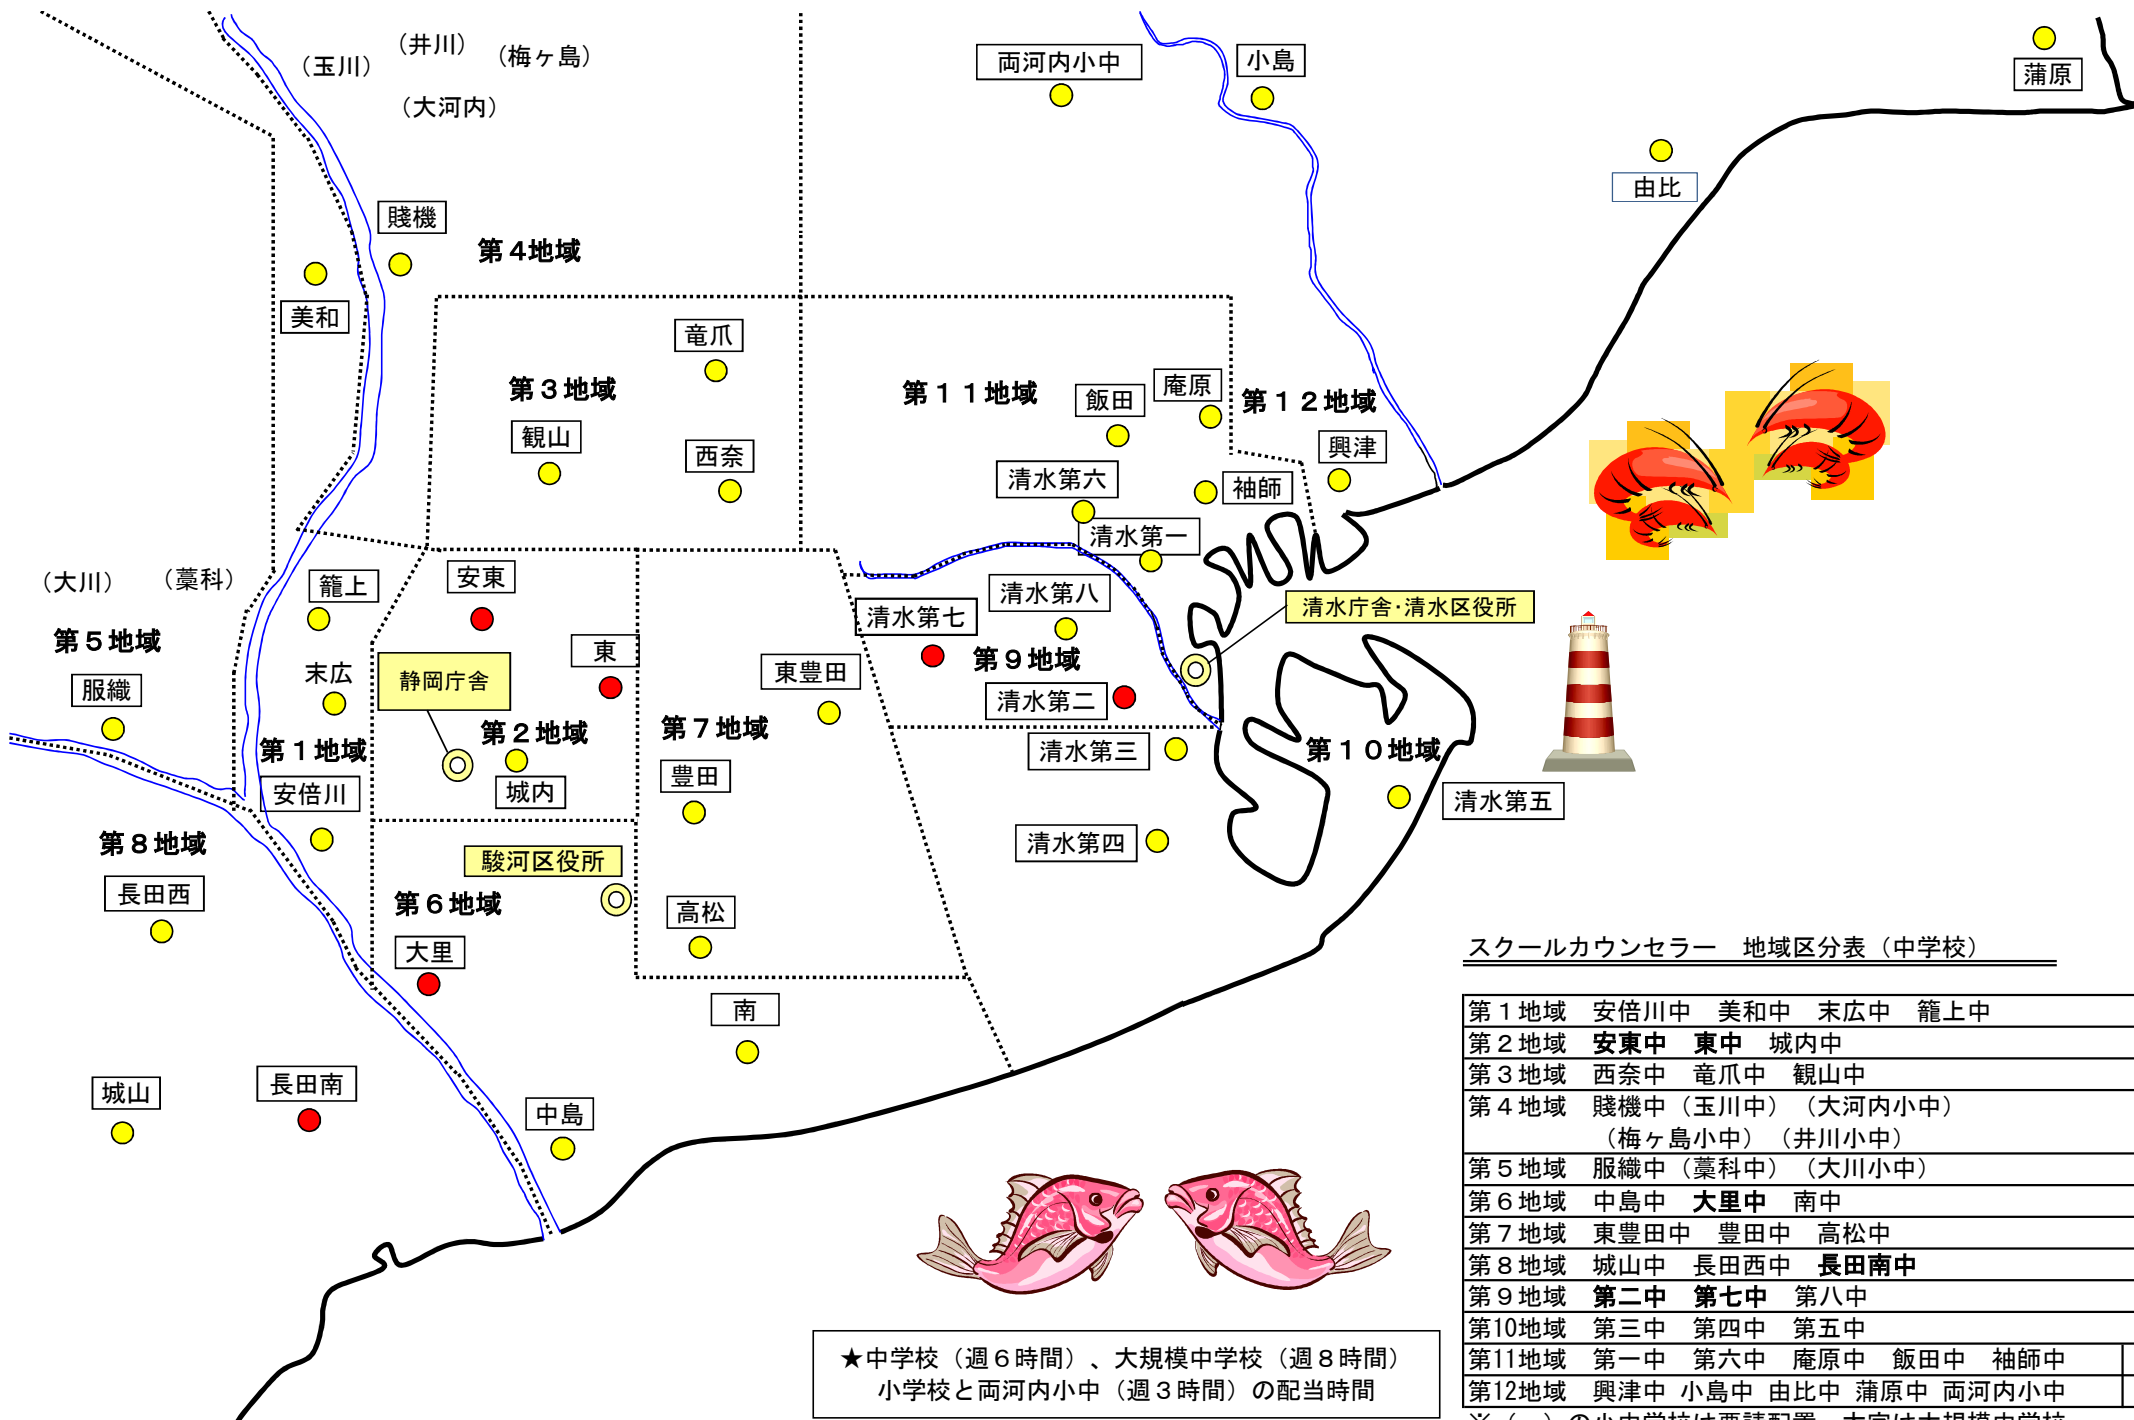

スクールカウンセラー地域区分表（中学校）

スクールカウンセラー 地域区分表（中学校）

第1地域	安倍川中 美和中 末広中 籠上中
第2地域	安東中 東中 城内中
第3地域	西奈中 竜爪中 観山中
第4地域	賤機中（玉川中）（大河内小中） （梅ヶ島小中）（井川小中）
第5地域	服織中（藁科中）（大川小中）
第6地域	中島中 大里中 南中
第7地域	東豊田中 豊田中 高松中
第8地域	城山中 長田西中 長田南中
第9地域	第二中 第七中 第八中
第10地域	第三中 第四中 第五中
第11地域	第一中 第六中 庵原中 飯田中 袖師中
第12地域	興津中 小島中 由比中 蒲原中 両河内小中

※（ ）の小中学校は要請配置、太字は大規模中学校

★中学校（週6時間）、大規模中学校（週8時間）
小学校と両河内小中（週3時間）の配当時間