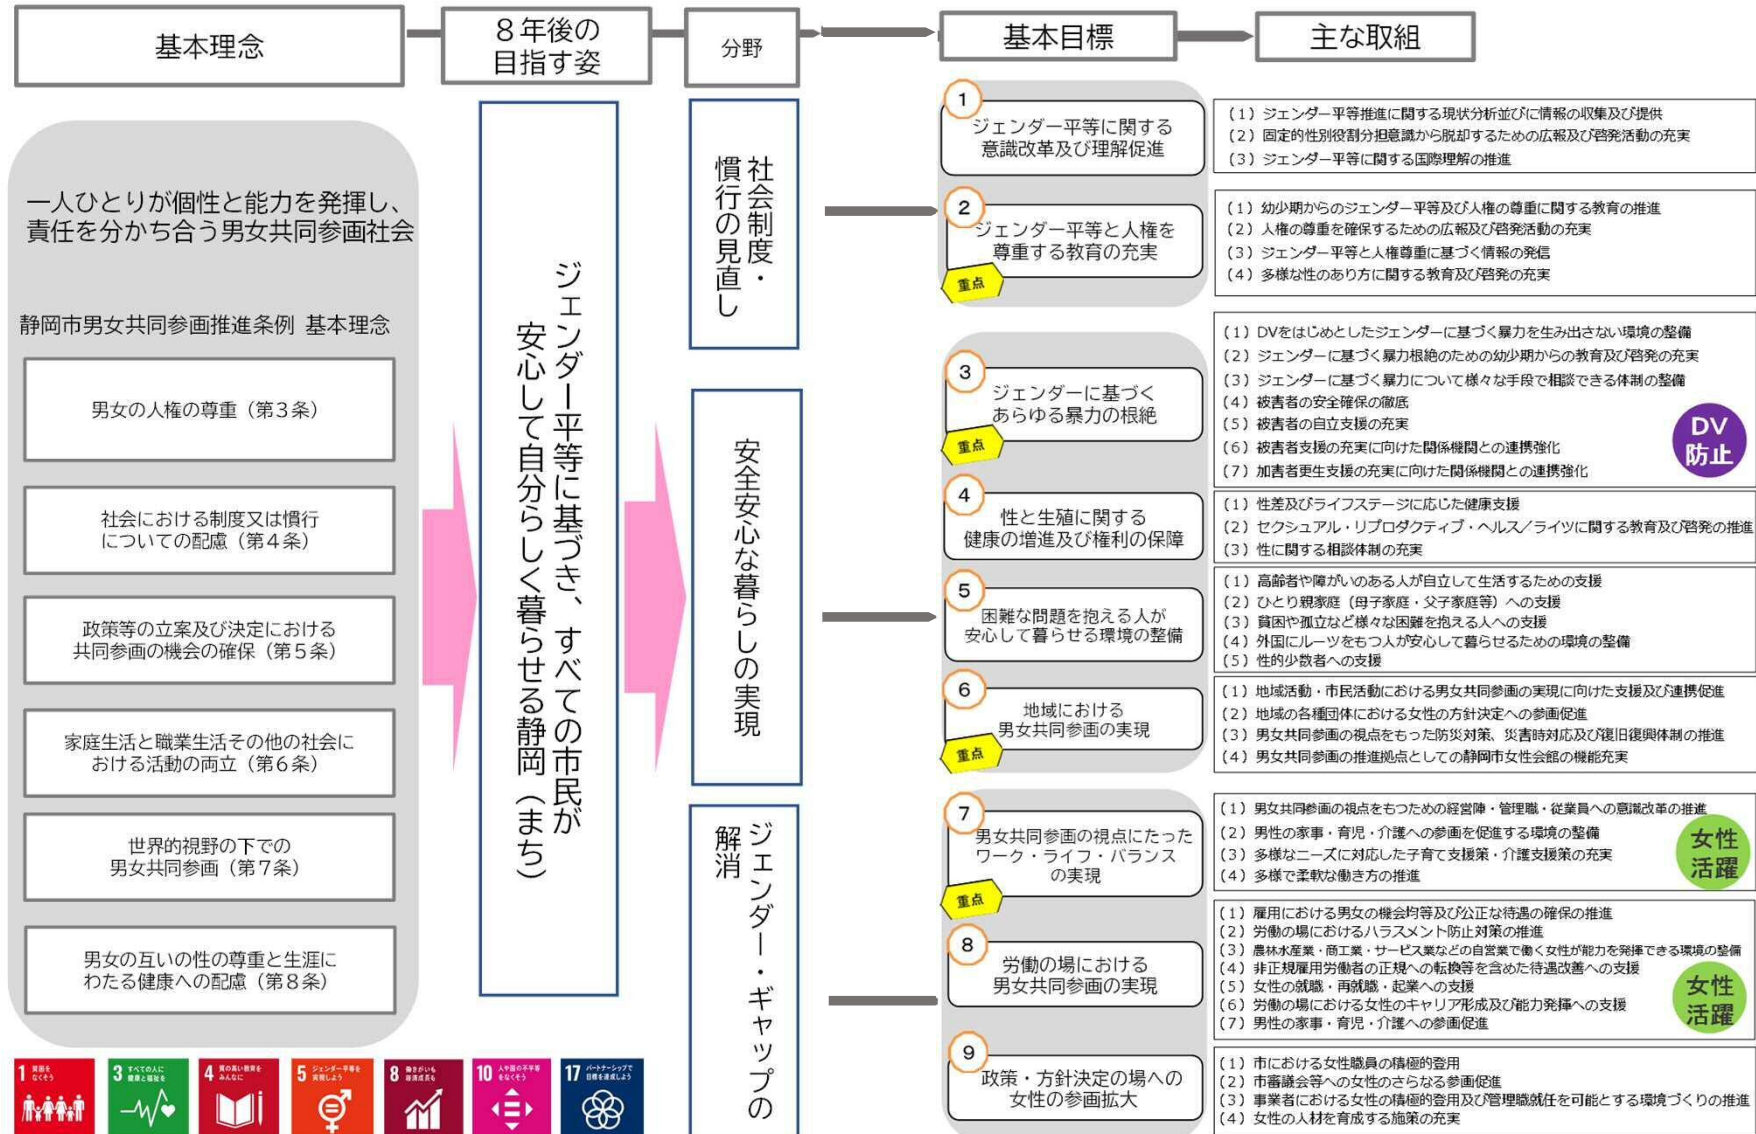

第4次静岡市男女共同参画行動計画 体系図

DV 防止  
基本計画関連

女性 活躍  
女性活躍推進  
計画関連