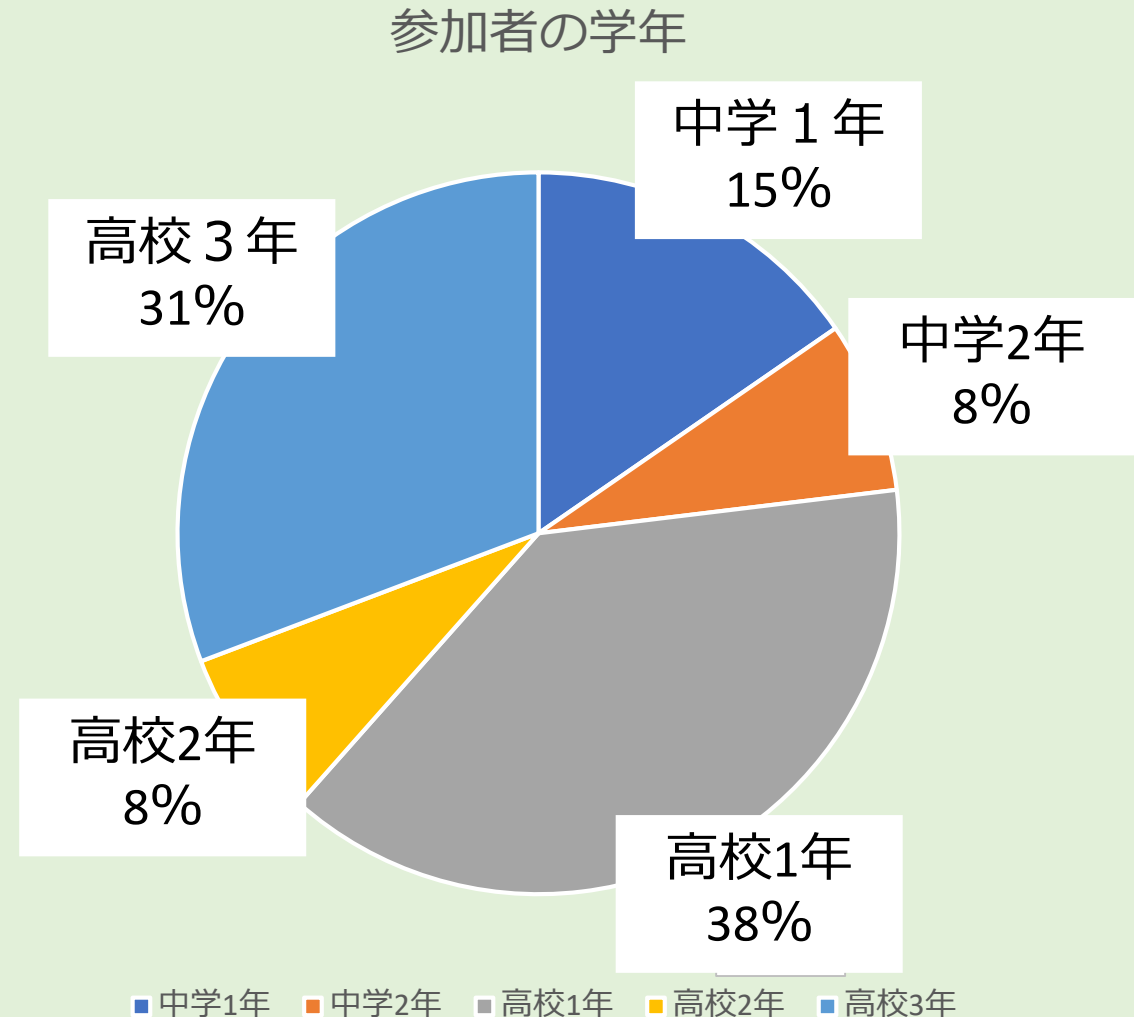

## 活動の詳細 / Details

- 日時：2023年 8月 23日 (水) 13:00~17:00
- 場所：常設型就活カフェ NANA-SHOKU  
(静岡市葵区七間町7-8)
- 対象：中学 1 年生～高校 3 年生
- 参加費：無料
- 募集人数：25人程度
- 申し込み方法：Google フォーム

# 予算 / Budget

- 身近な人に寄付を募って集める
- 今回寄付してくださった方々
  1. 学校の先生（校長先生、大澤先生）
    - 飲み物、お菓子、代金
  2. NANA-SHOKUさん
    - 飲み物
- 参加費も無料、飲み物やお菓子もすべて無料で提供

# 活動の成果 / Results

• 予約人数：13人 参加人数：13人  
(参加率100%)

• 参加した人の学校

- 静岡県立科学技術高等学校：5人
- 静岡県立掛川工業高等学校：1人
- 静岡県立駿河総合高等学校：1人
- 静岡県立静岡高校：1人
- 静岡県立静岡東高等学校：1人
- 静岡北高等学校：1人
- 静岡英和女学院中学校：1人
- 静岡市立西奈中学校：1人
- 静岡北中学校：1人