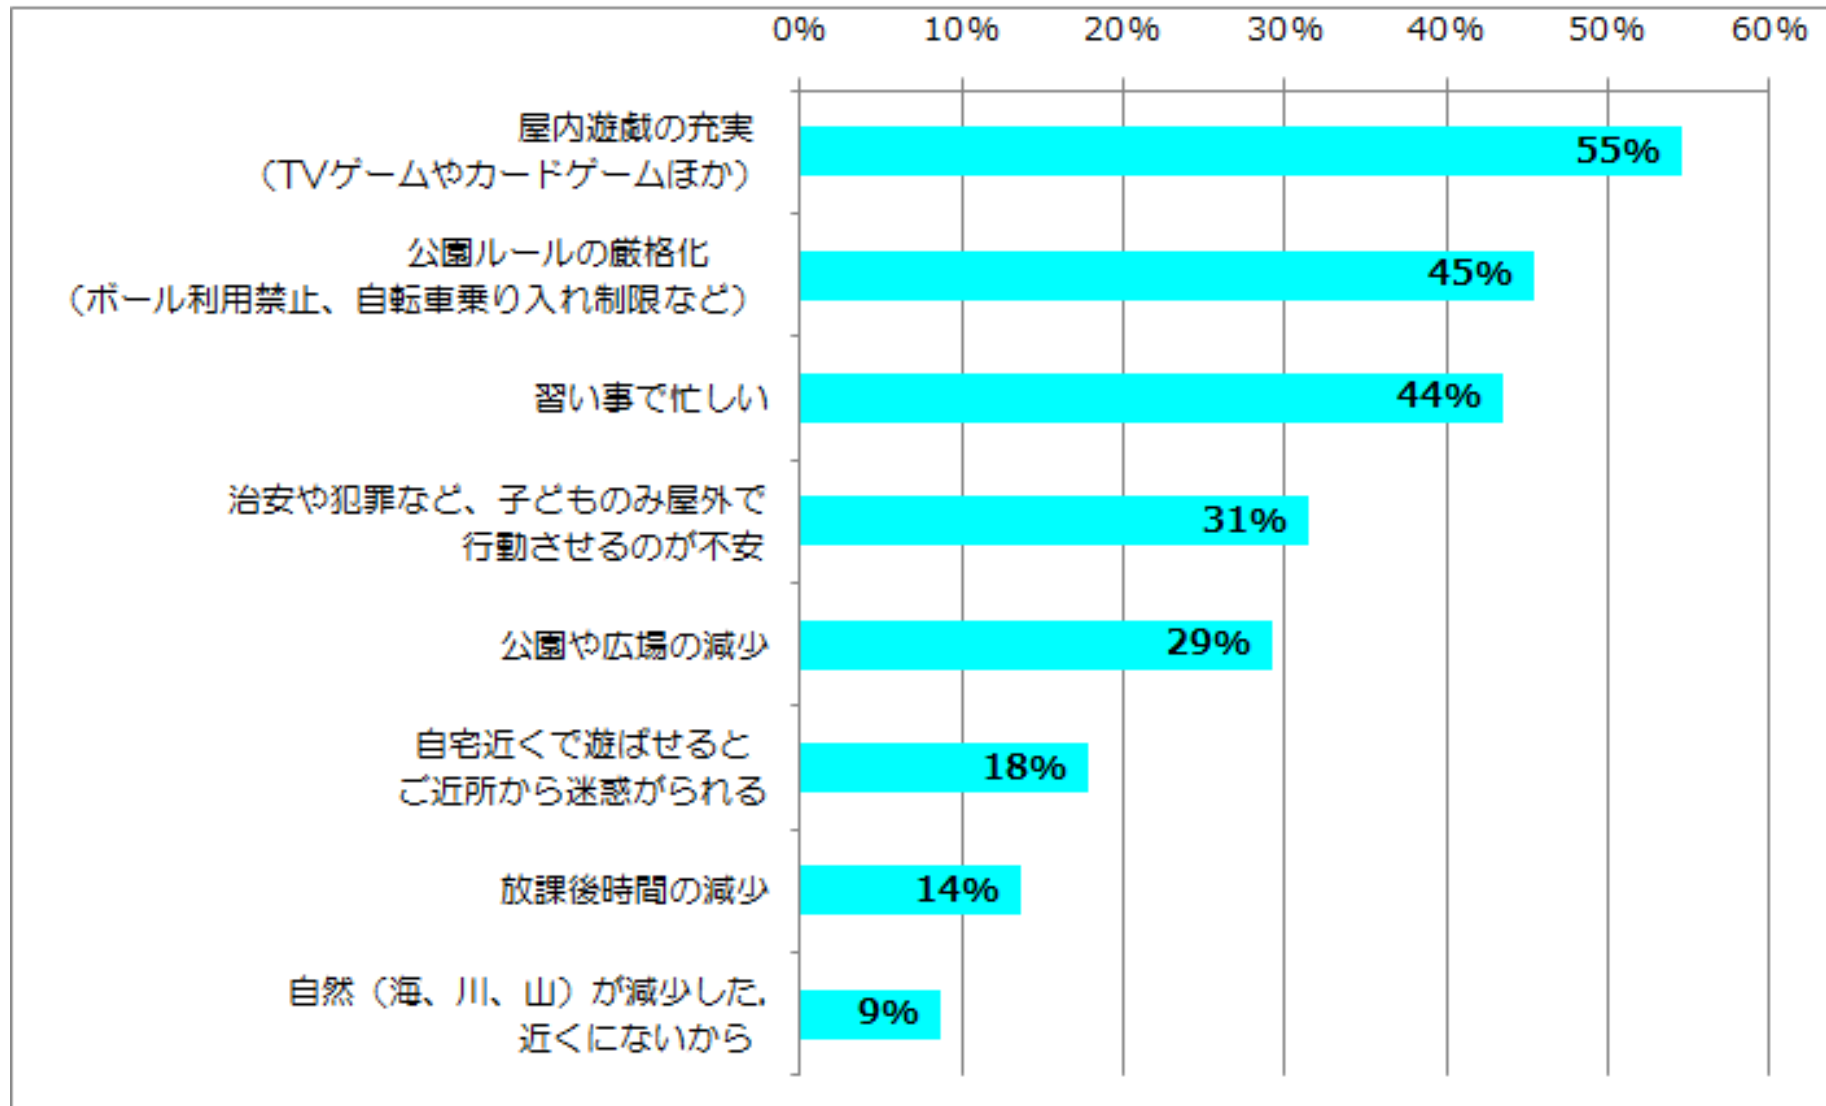

# 高専生まちづくりスクール

“Children's Bar”

Q1.あなたが小学生の頃に比べて子どもの屋外での遊びが減少したと思いますか？  
コロナ前のWEBサイトでの調査（N=287）

(<https://coerver.co.jp/magazine/survey/457/>)

# 活動の目的 / Purpose

- 子どもが活動できる場が少ない！
- 「おもしろみ」があるまちを取り入れる
- 大人しか入れない場がある
  - 子どもしか入れない場があってもいいのでは！？
- 地元の子どもたちを元気づけられる

**Children's Bar**