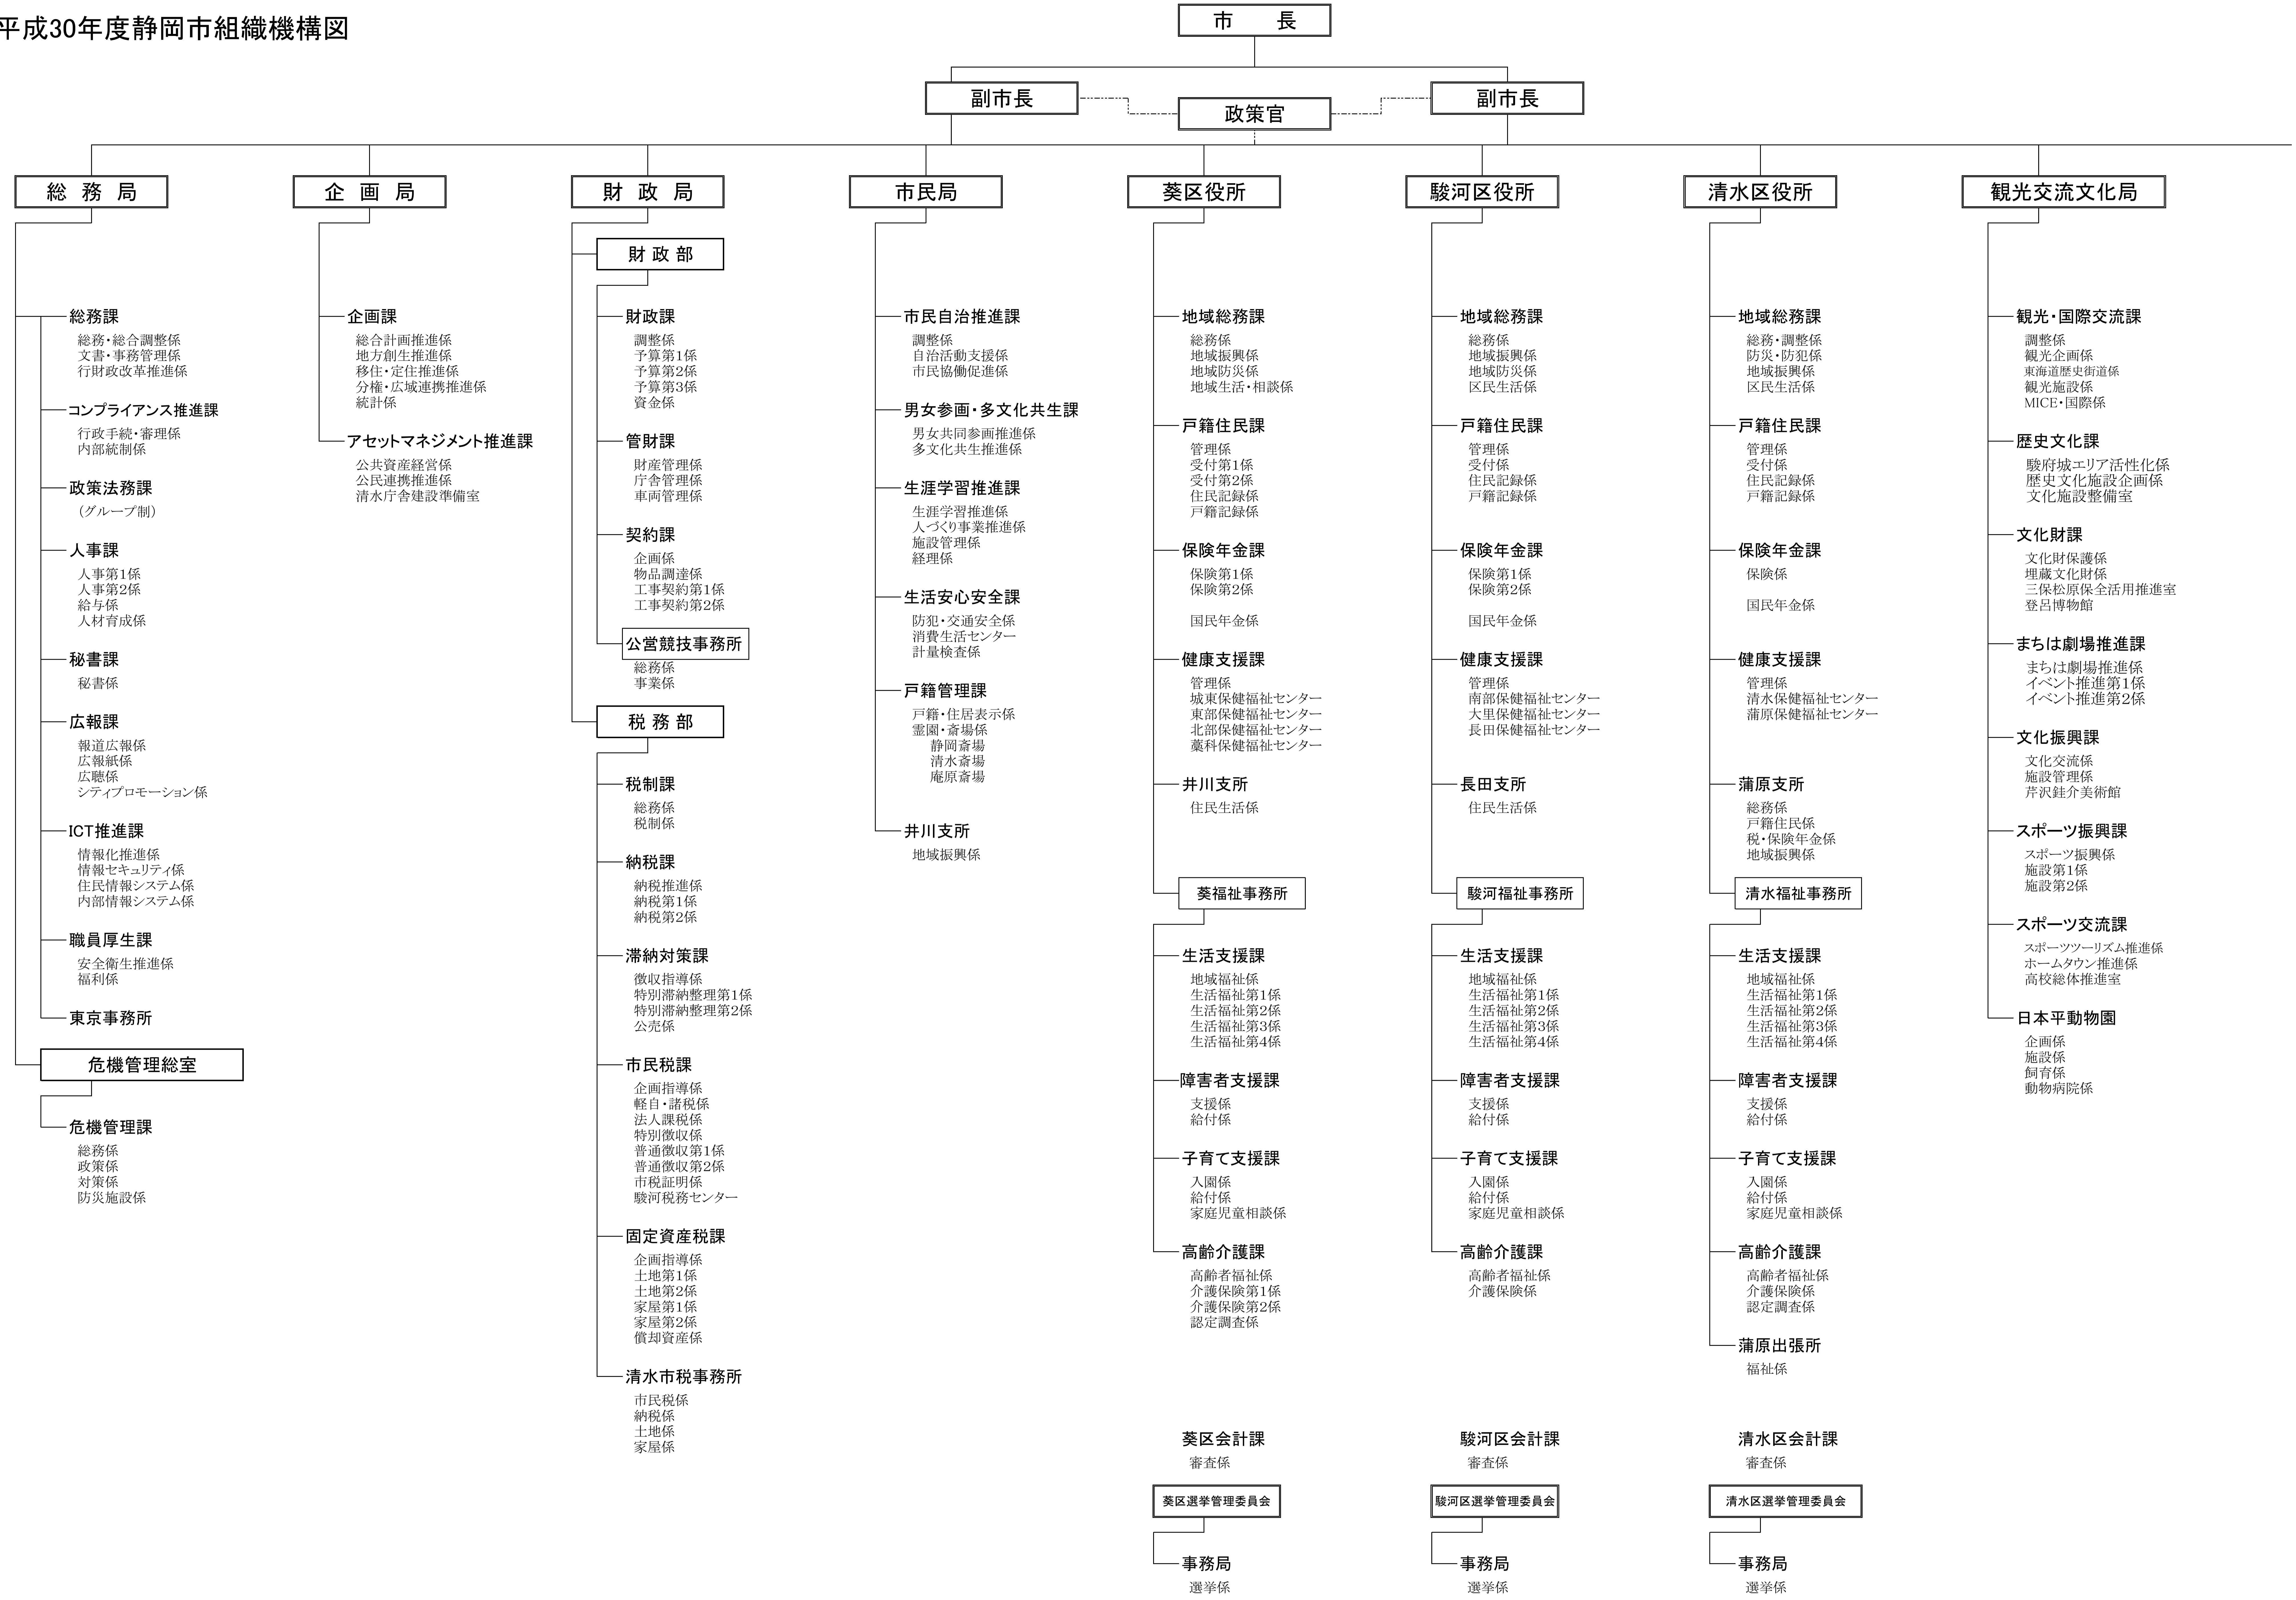

平成30年度静岡市組織機構図

会計管理者

会計室

- 静岡会計課
  - 総務係
  - 出納係
  - 審査係
  - 用品係
- 清水会計課
  - 審査係

消防局

消防部

- 消防総務課
  - 総務係
  - 人事係
  - 人材育成係
  - 企画係
  - 広域運営係
- 財産管理課
  - 施設係
  - 装備係
- 予防課
  - 予防係
  - 危険物規制係
  - 火災調査係
  - 保安係
- 査察課
  - 消防同意係
  - 査察係

警防部

- 警防課
  - 警防企画係
  - 災害対策係
  - 消防団係
- 救急課
  - 企画係
  - 指導係
- 指令課
  - 通信管理係
  - 指令第1係
  - 指令第2係
- 航空課
  - 航空消防係
  - 航空運航係
  - 航空整備係

消防署

- 葵消防署
- 駿河消防署
- 千代田消防署
- 清水消防署
- 港北消防署
  - 庵原分署
- 日本平消防署
- 島田消防署
- 吉田消防署
- 牧之原消防署

公営企業管理者

上下水道局

水道部

- 水道総務課
  - 総務係
  - 経理係
- 水道企画課
  - 企画係
  - 計画係
- 営業課
  - 管理係
  - 料金係
  - 検針係
  - 債権管理係
- 給水装置課
  - 管理係
  - 給水装置係
  - 量水器係
- 水道管路課
  - 管理係
  - 計画係
  - 維持係
  - 築建設係
  - 駿河建設係
- 水道施設課
  - 管理係
  - 整備係
  - 葵北施設係
  - 与一配水場施設係
  - 南安信配水場施設係
  - 清水谷津浄水場施設係
  - 谷津浄水場施設係
  - 蒲原・由比施設係
- 水質管理課
  - 水質第1係
  - 水質第2係
- 水道事務所
  - 営業係
  - 給水装置係
  - 維持係
  - 建設係

下水道部

- 下水道総務課
  - 総務係
  - 経理係
  - 下水道接続推進係
- 下水道計画課
  - 企画係
  - 汚水計画係
  - 雨水計画係
- 下水道建設課
  - 設計調整係
  - 築工事係
  - 駿河工事係
  - ポンプ場建設係
- 下水道維持課
  - 管理係
  - 改良係
  - 保全係
  - 排水設備係
- 下水道施設課
  - 管理係
  - 整備係
  - 保全係
  - 施設管理係
  - 水質管理係
  - 高松浄化センター施設係
  - 中島浄化センター施設係
  - 清水北部・南部浄化センター施設係
- 下水道事務所
  - 工事係
  - 保全係
  - 排水設備係