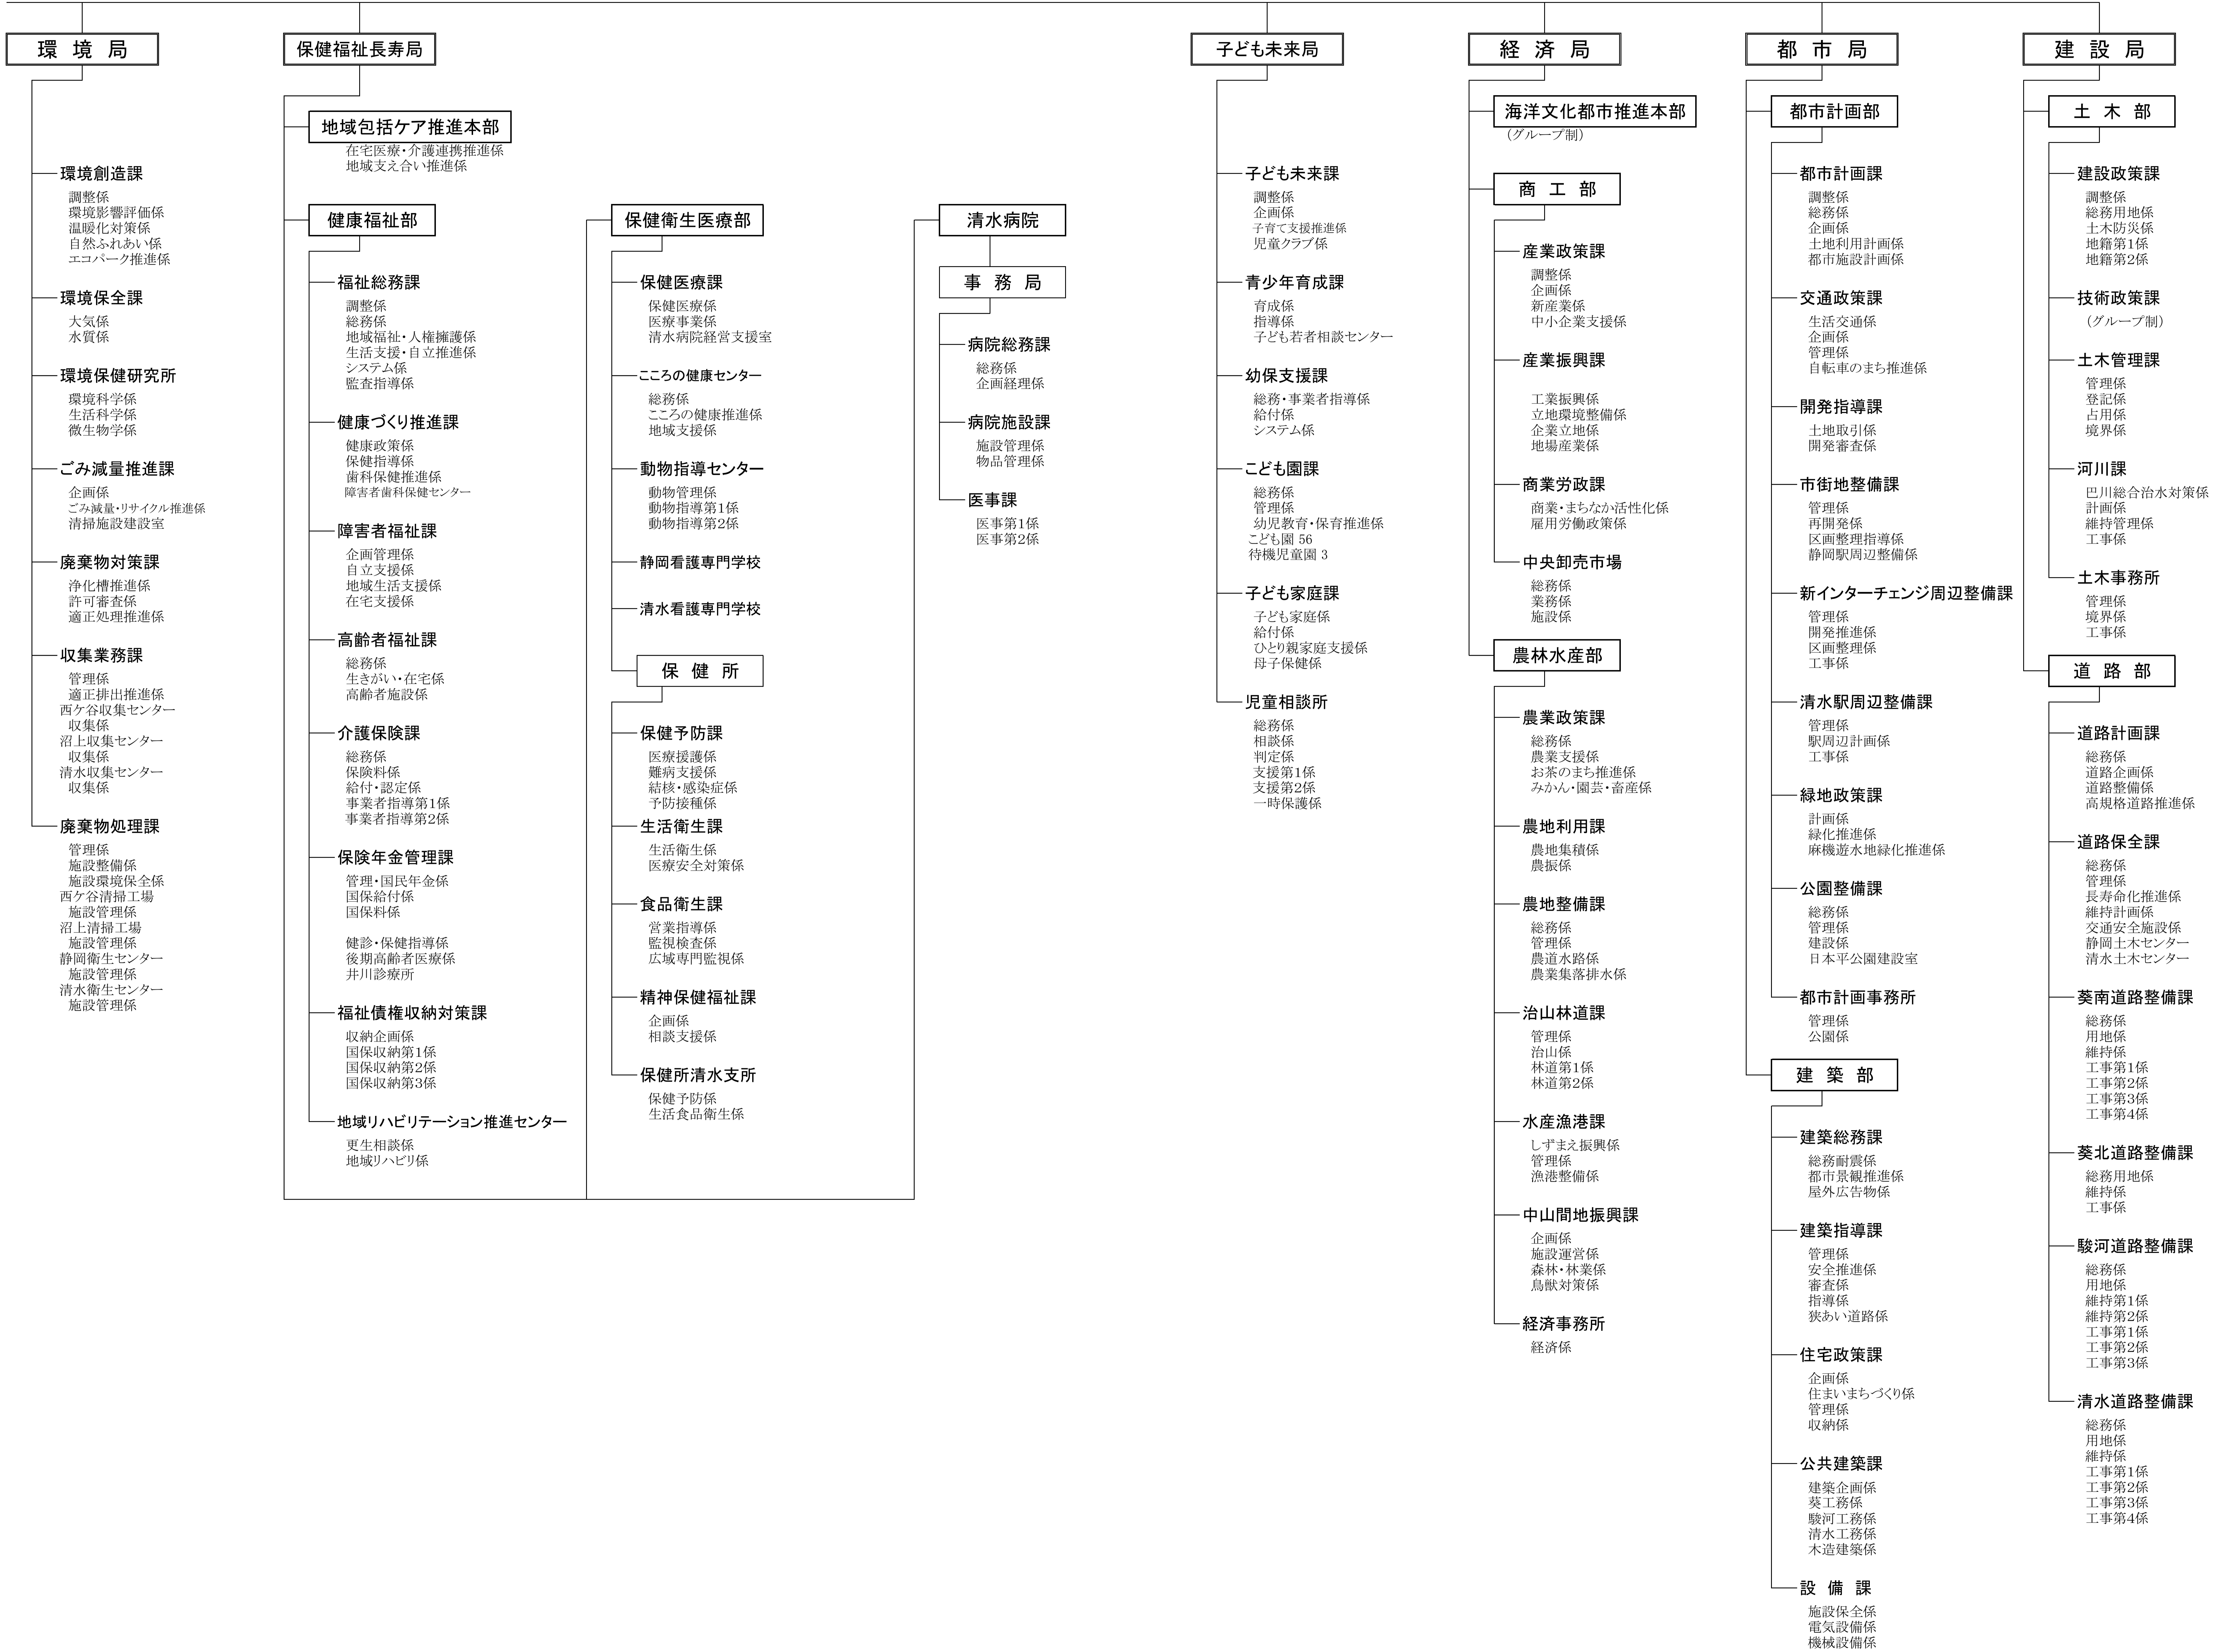

平成30年度静岡市組織機構図

会計管理者

会計室

- 静岡会計課
  - 総務係
  - 出納係
  - 審査係
  - 用品係
- 清水会計課
  - 審査係

消防局

消防部

- 消防総務課
  - 総務係
  - 人事係
  - 人材育成係
  - 企画係
  - 広域運営係
- 財産管理課
  - 施設係
  - 装備係
- 予防課
  - 予防係
  - 危険物規制係
  - 火災調査係
  - 保安係
- 査察課
  - 消防同意係
  - 査察係

警防部

- 警防課
  - 警防企画係
  - 災害対策係
  - 消防団係
- 救急課
  - 企画係
  - 指導係
- 指令課
  - 通信管理係
  - 指令第1係
  - 指令第2係
- 航空課
  - 航空消防係
  - 航空運航係
  - 航空整備係

消防署

- 葵消防署
- 駿河消防署
- 千代田消防署
- 清水消防署
- 港北消防署
  - 庵原分署
- 日本平消防署
- 島田消防署
- 吉田消防署
- 牧之原消防署

公営企業管理者

上下水道局

水道部

- 水道総務課
  - 総務係
  - 経理係
- 水道企画課
  - 企画係
  - 計画係
- 営業課
  - 管理係
  - 料金係
  - 検針係
  - 債権管理係
- 給水装置課
  - 管理係
  - 給水装置係
  - 量水器係
- 水道管路課
  - 管理係
  - 計画係
  - 維持係
  - 築建設係
  - 駿河建設係
- 水道施設課
  - 管理係
  - 整備係
  - 葵北施設係
  - 与一配水場施設係
  - 南安信配水場施設係
  - 清水谷津浄水場施設係
  - 谷津浄水場施設係
  - 蒲原・由比施設係
- 水質管理課
  - 水質第1係
  - 水質第2係
- 水道事務所
  - 営業係
  - 給水装置係
  - 維持係
  - 建設係

下水道部

- 下水道総務課
  - 総務係
  - 経理係
  - 下水道接続推進係
- 下水道計画課
  - 企画係
  - 汚水計画係
  - 雨水計画係
- 下水道建設課
  - 設計調整係
  - 築工事係
  - 駿河工事係
  - ポンプ場建設係
- 下水道維持課
  - 管理係
  - 改良係
  - 保全係
  - 排水設備係
- 下水道施設課
  - 管理係
  - 整備係
  - 保全係
  - 施設管理係
  - 水質管理係
  - 高松浄化センター施設係
  - 中島浄化センター施設係
  - 清水北部・南部浄化センター施設係
- 下水道事務所
  - 工事係
  - 保全係
  - 排水設備係