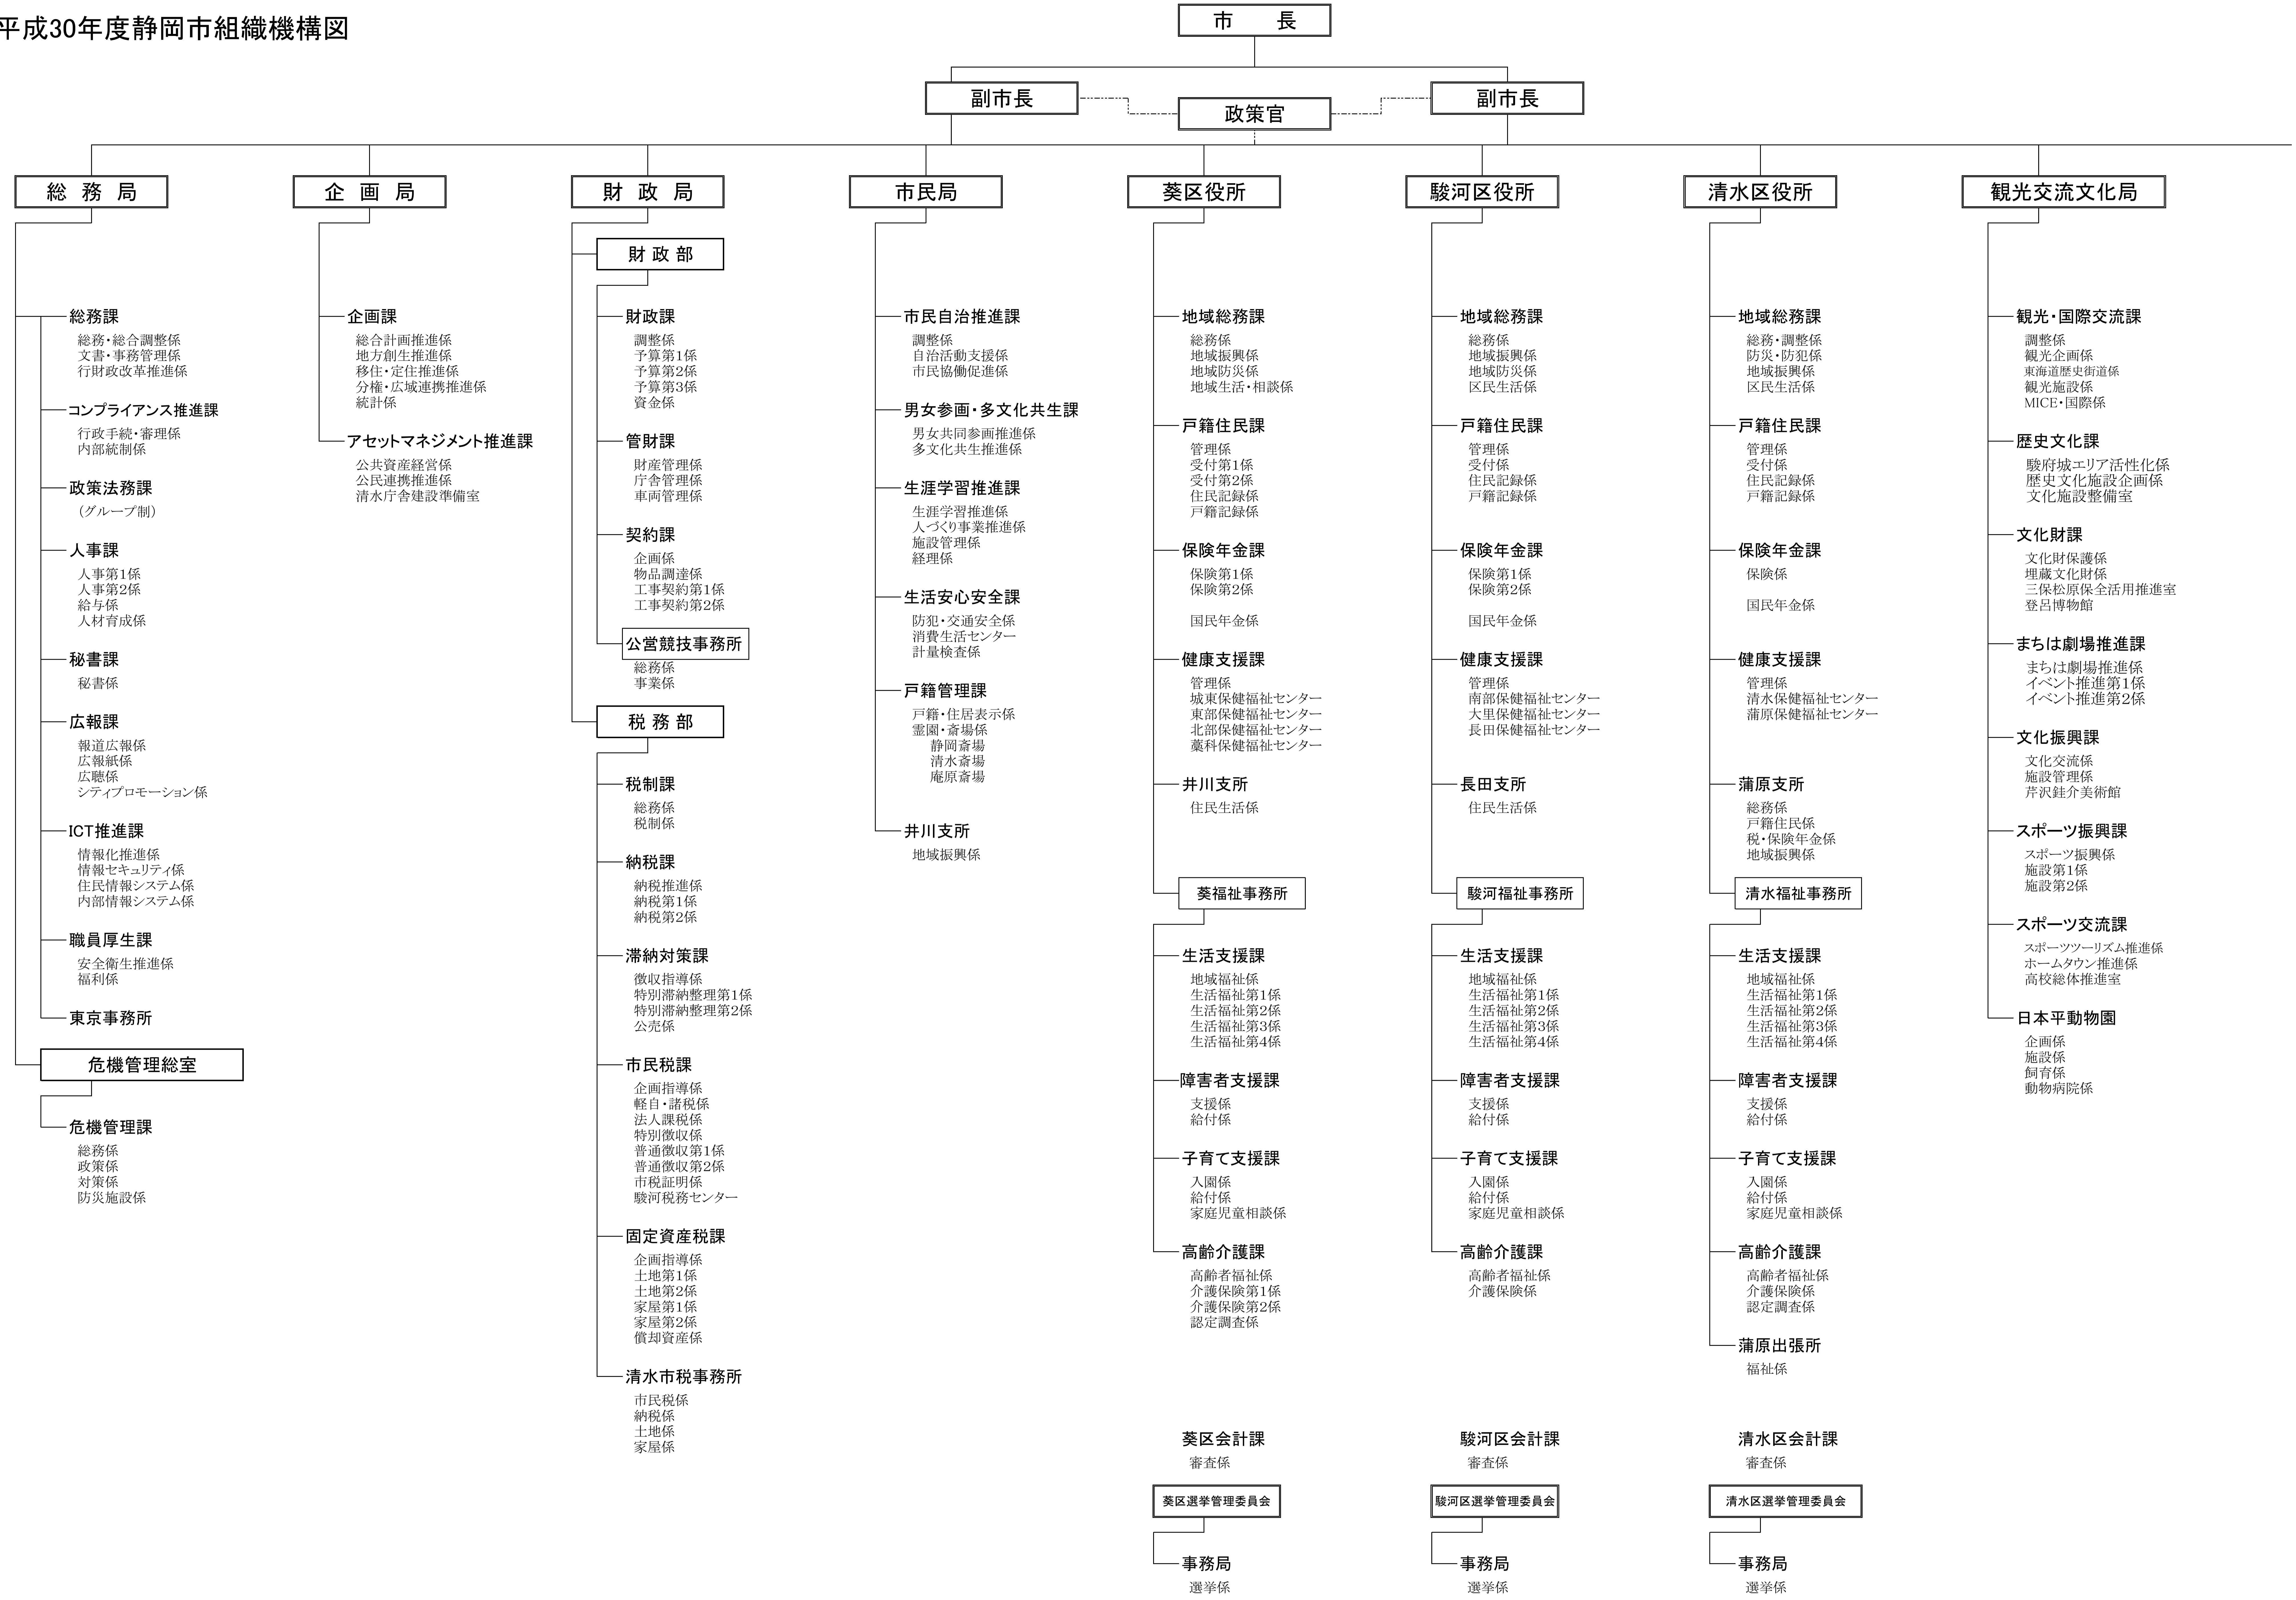

平成30年度静岡市組織機構図

会計管理者

会計室

- 静岡会計課
 - 総務係
 - 出納係
 - 審査係
 - 用品係
- 清水会計課
 - 審査係

消防局

消防部

- 消防総務課
 - 総務係
 - 人事係
 - 人材育成係
 - 企画係
 - 広域運営係
- 財産管理課
 - 施設係
 - 装備係
- 予防課
 - 予防係
 - 危険物規制係
 - 火災調査係
 - 保安係
- 査察課
 - 消防同意係
 - 査察係

警防部

- 警防課
 - 警防企画係
 - 災害対策係
 - 消防団係
- 救急課
 - 企画係
 - 指導係
- 指令課
 - 通信管理係
 - 指令第1係
 - 指令第2係
- 航空課
 - 航空消防係
 - 航空運航係
 - 航空整備係

消防署

- 葵消防署
- 駿河消防署
- 千代田消防署
- 清水消防署
- 港北消防署
 - 庵原分署
- 日本平消防署
- 島田消防署
- 吉田消防署
- 牧之原消防署

公営企業管理者

上下水道局

水道部

- 水道総務課
 - 総務係
 - 経理係
- 水道企画課
 - 企画係
 - 計画係
- 営業課
 - 管理係
 - 料金係
 - 検針係
 - 債権管理係
- 給水装置課
 - 管理係
 - 給水装置係
 - 量水器係
- 水道管路課
 - 管理係
 - 計画係
 - 維持係
 - 築建設係
 - 駿河建設係
- 水道施設課
 - 管理係
 - 整備係
 - 葵北施設係
 - 与一配水場施設係
 - 南安信配水場施設係
 - 清水谷津浄水場施設係
 - 谷津浄水場施設係
 - 蒲原・由比施設係
- 水質管理課
 - 水質第1係
 - 水質第2係
- 水道事務所
 - 営業係
 - 給水装置係
 - 維持係
 - 建設係

下水道部

- 下水道総務課
 - 総務係
 - 経理係
 - 下水道接続推進係
- 下水道計画課
 - 企画係
 - 汚水計画係
 - 雨水計画係
- 下水道建設課
 - 設計調整係
 - 築工事係
 - 駿河工事係
 - ポンプ場建設係
- 下水道維持課
 - 管理係
 - 改良係
 - 保全係
 - 排水設備係
- 下水道施設課
 - 管理係
 - 整備係
 - 保全係
 - 施設管理係
 - 水質管理係
 - 高松浄化センター施設係
 - 中島浄化センター施設係
 - 清水北部・南部浄化センター施設係
- 下水道事務所
 - 工事係
 - 保全係
 - 排水設備係