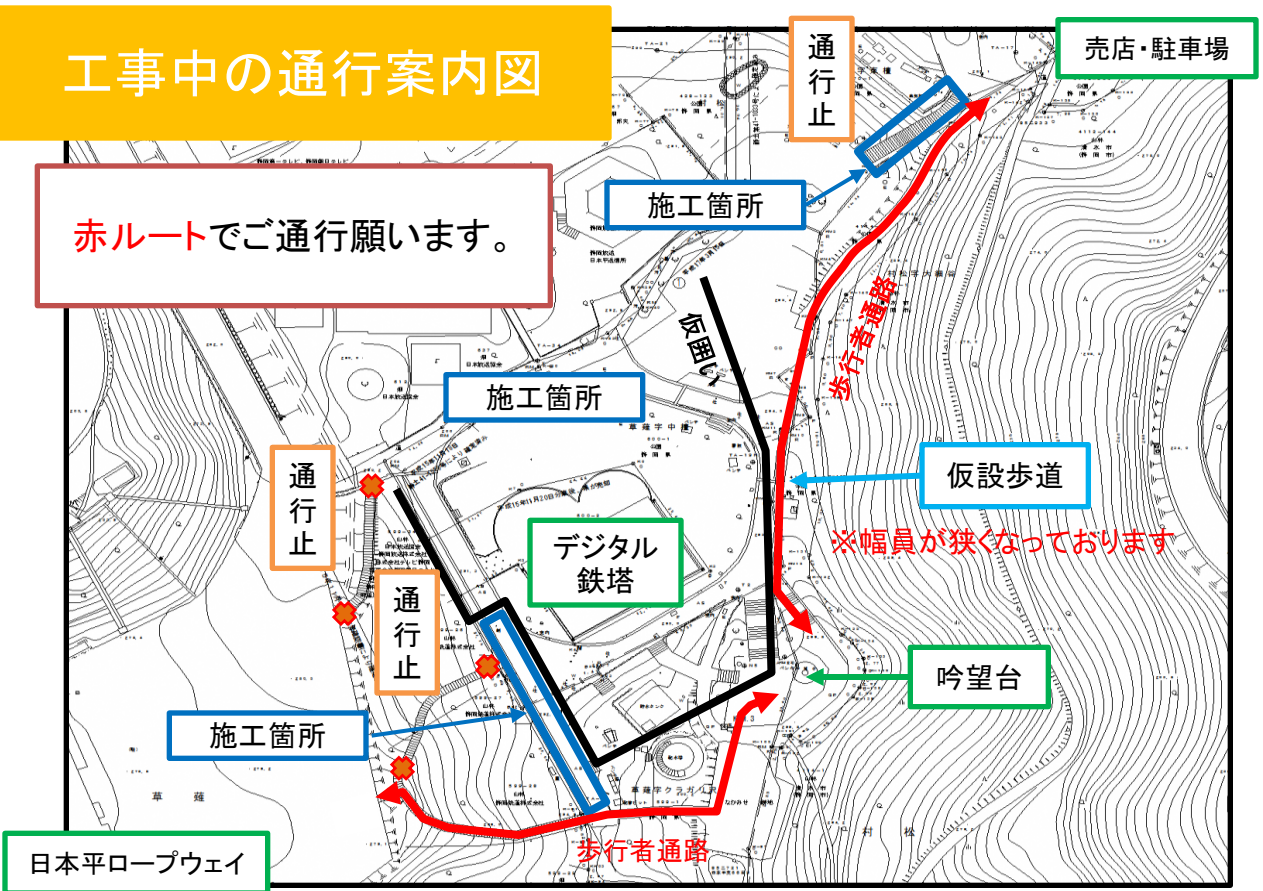

# 日本平山頂における通行制限のお知らせ

☆日本平山頂の整備工事に伴い、山頂部の通行を一部制限いたします。

**工事期間：平成29年8月～平成30年度**

内 平成29年12月18日～12月28日までの規制

＜工事期間中の観光通路について＞

工事期間中におきましても、売店・駐車場、「吟望台」、日本平ロープウェイへの通路は確保されております。観光の際は、案内板に従い観光をお楽しみください。

ご迷惑をおかけしますが、ご協力お願いいたします。

## 工事中の通行案内図