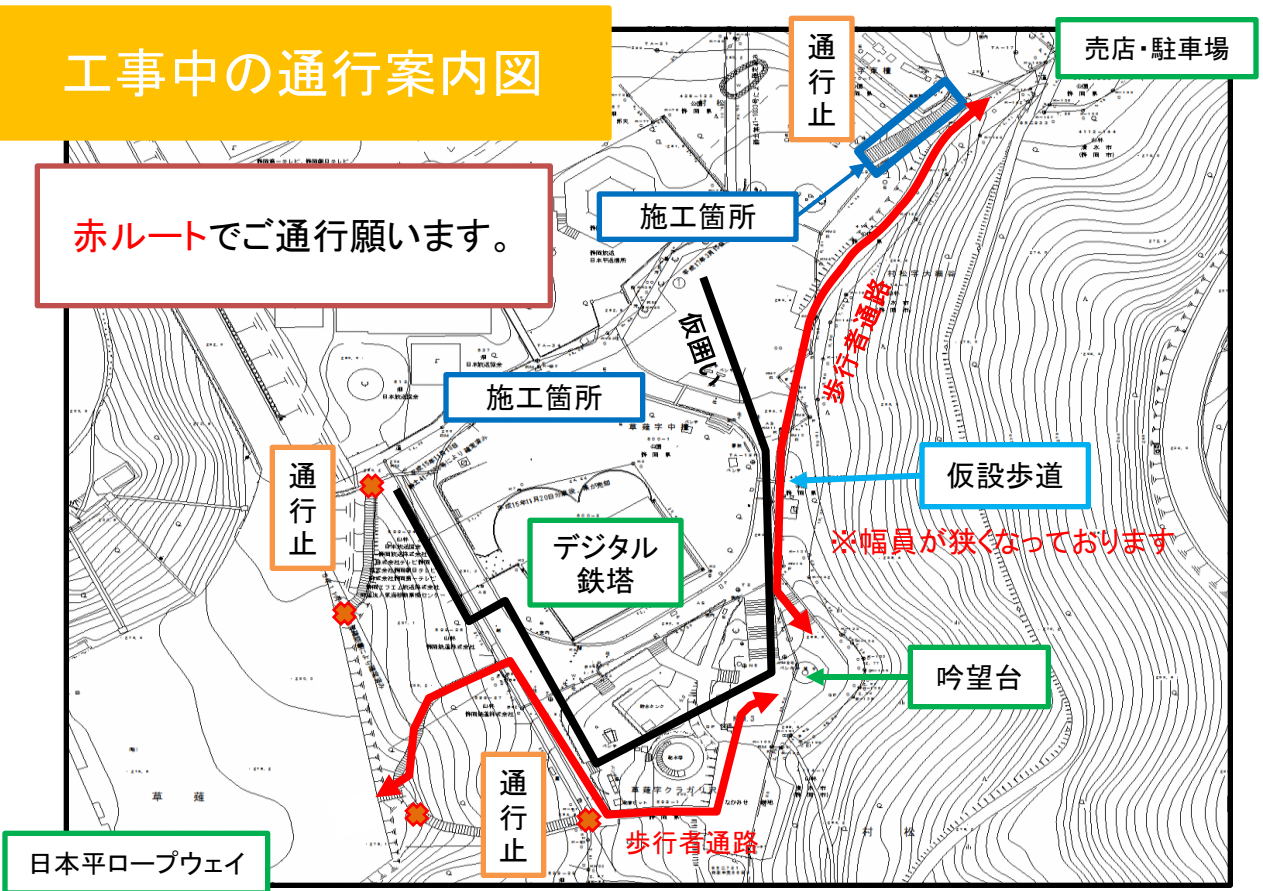

日本平山頂における通行制限のお知らせ

☆日本平山頂の整備工事に伴い、山頂部の通行を一部制限いたします。

工事期間：平成29年8月～平成30年度

＜工事期間中の観光通路について＞

工事期間中におきましても、売店・駐車場、「吟望台」、日本平ロープウェイへの通路は確保されております。観光の際は、案内板に従い観光をお楽しみください。

ご迷惑をおかけしますが、ご協力お願いいたします。

工事中の通行案内図

赤ルートでご通行願います。

「日本平山頂展望施設」平成30年度完成予定！

日本平山頂から見える四圍の眺望や、そこから派生した歴史・文化など、日本平の価値と魅力を伝える展望施設。

■お問合せ■

静岡市役所 公園整備課 日本平公園建設室
電話 054-221-1348 (平日 8:30~17:15)