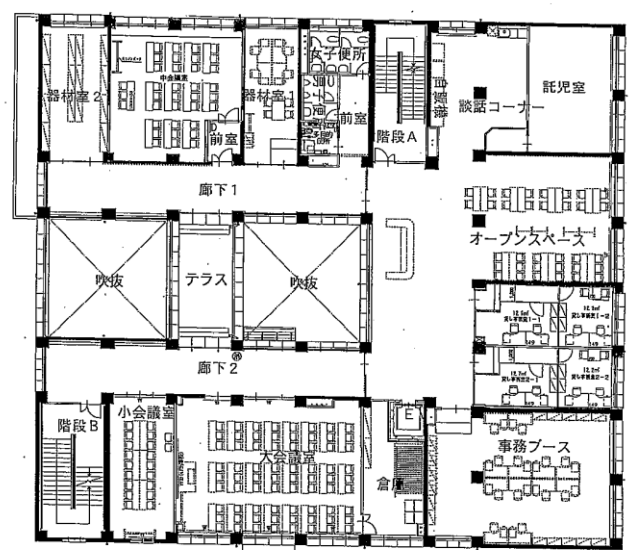

番町市民活動センター案内図

番町市民活動センター
静岡市葵区一番町50番地

番町市民活動センター配置図

番町市民活動センター平面図

1階 平面図

2階 平面図

市民活動センター