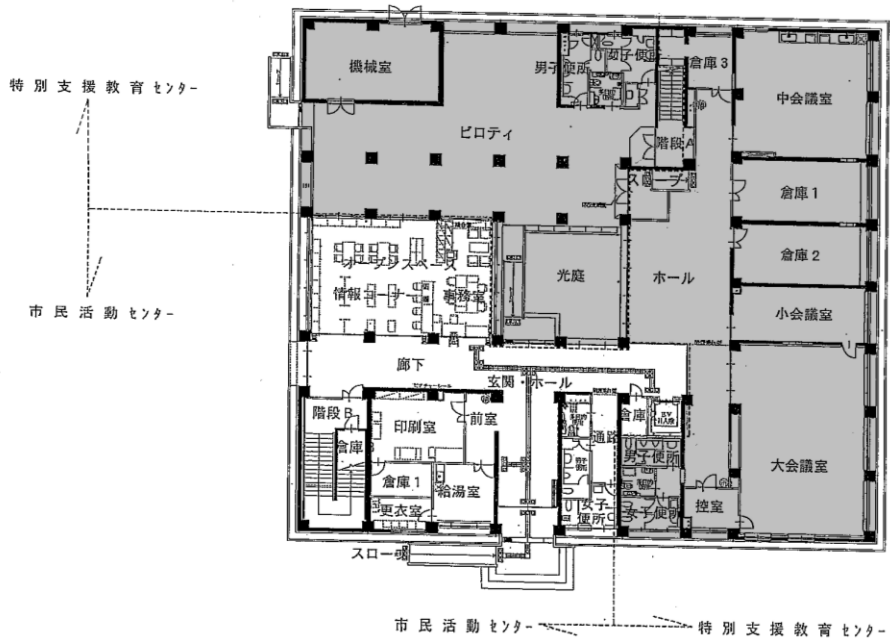

番町市民活動センター案内図

番町市民活動センター
静岡市葵区一番町50番地

番町市民活動センター配置図

番町市民活動センター平面図

1階 平面図

2階 平面図

市民活動センター