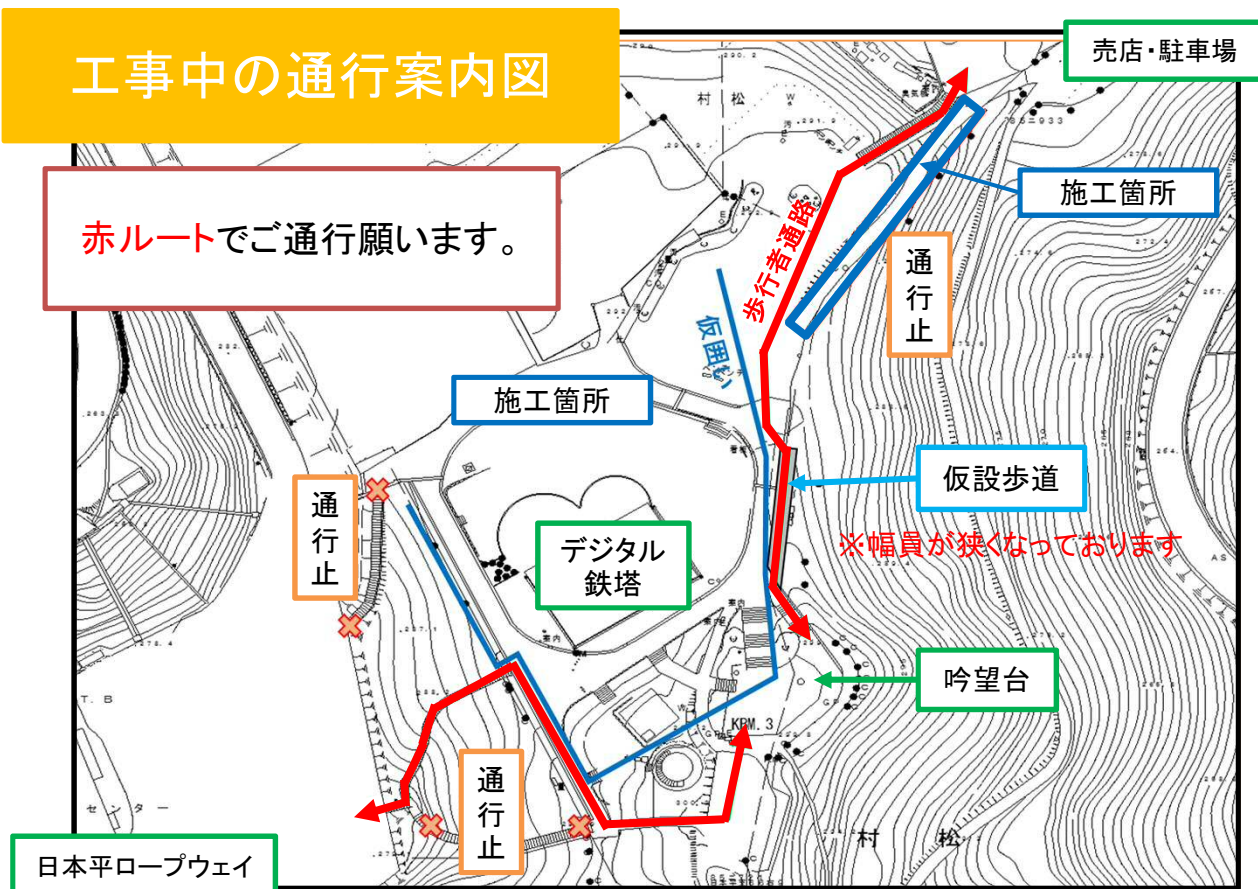

日本平山頂における通行制限のお知らせ

☆日本平山頂の整備工事に伴い、山頂部の通行を一部制限いたします。

工事期間：平成29年8月～平成30年度

＜工事期間中の観光通路について＞

工事期間中におきましても、売店・駐車場、「吟望台」、日本平ロープウェイへの通路は確保されております。観光の際は、案内板に従い観光をお楽しみください。

ご迷惑をおかけしますが、ご協力お願いいたします。

工事中の通行案内図

赤ルートでご通行願います。

「日本平山頂展望施設」平成30年度完成予定！

日本平山頂から見える四囲の眺望や、そこから派生した歴史・文化など、日本平の価値と魅力を伝える展望施設。

■お問合せ■

静岡市役所 公園整備課 日本平公園建設室
電話 054-221-1348 (平日 8:30~17:15)