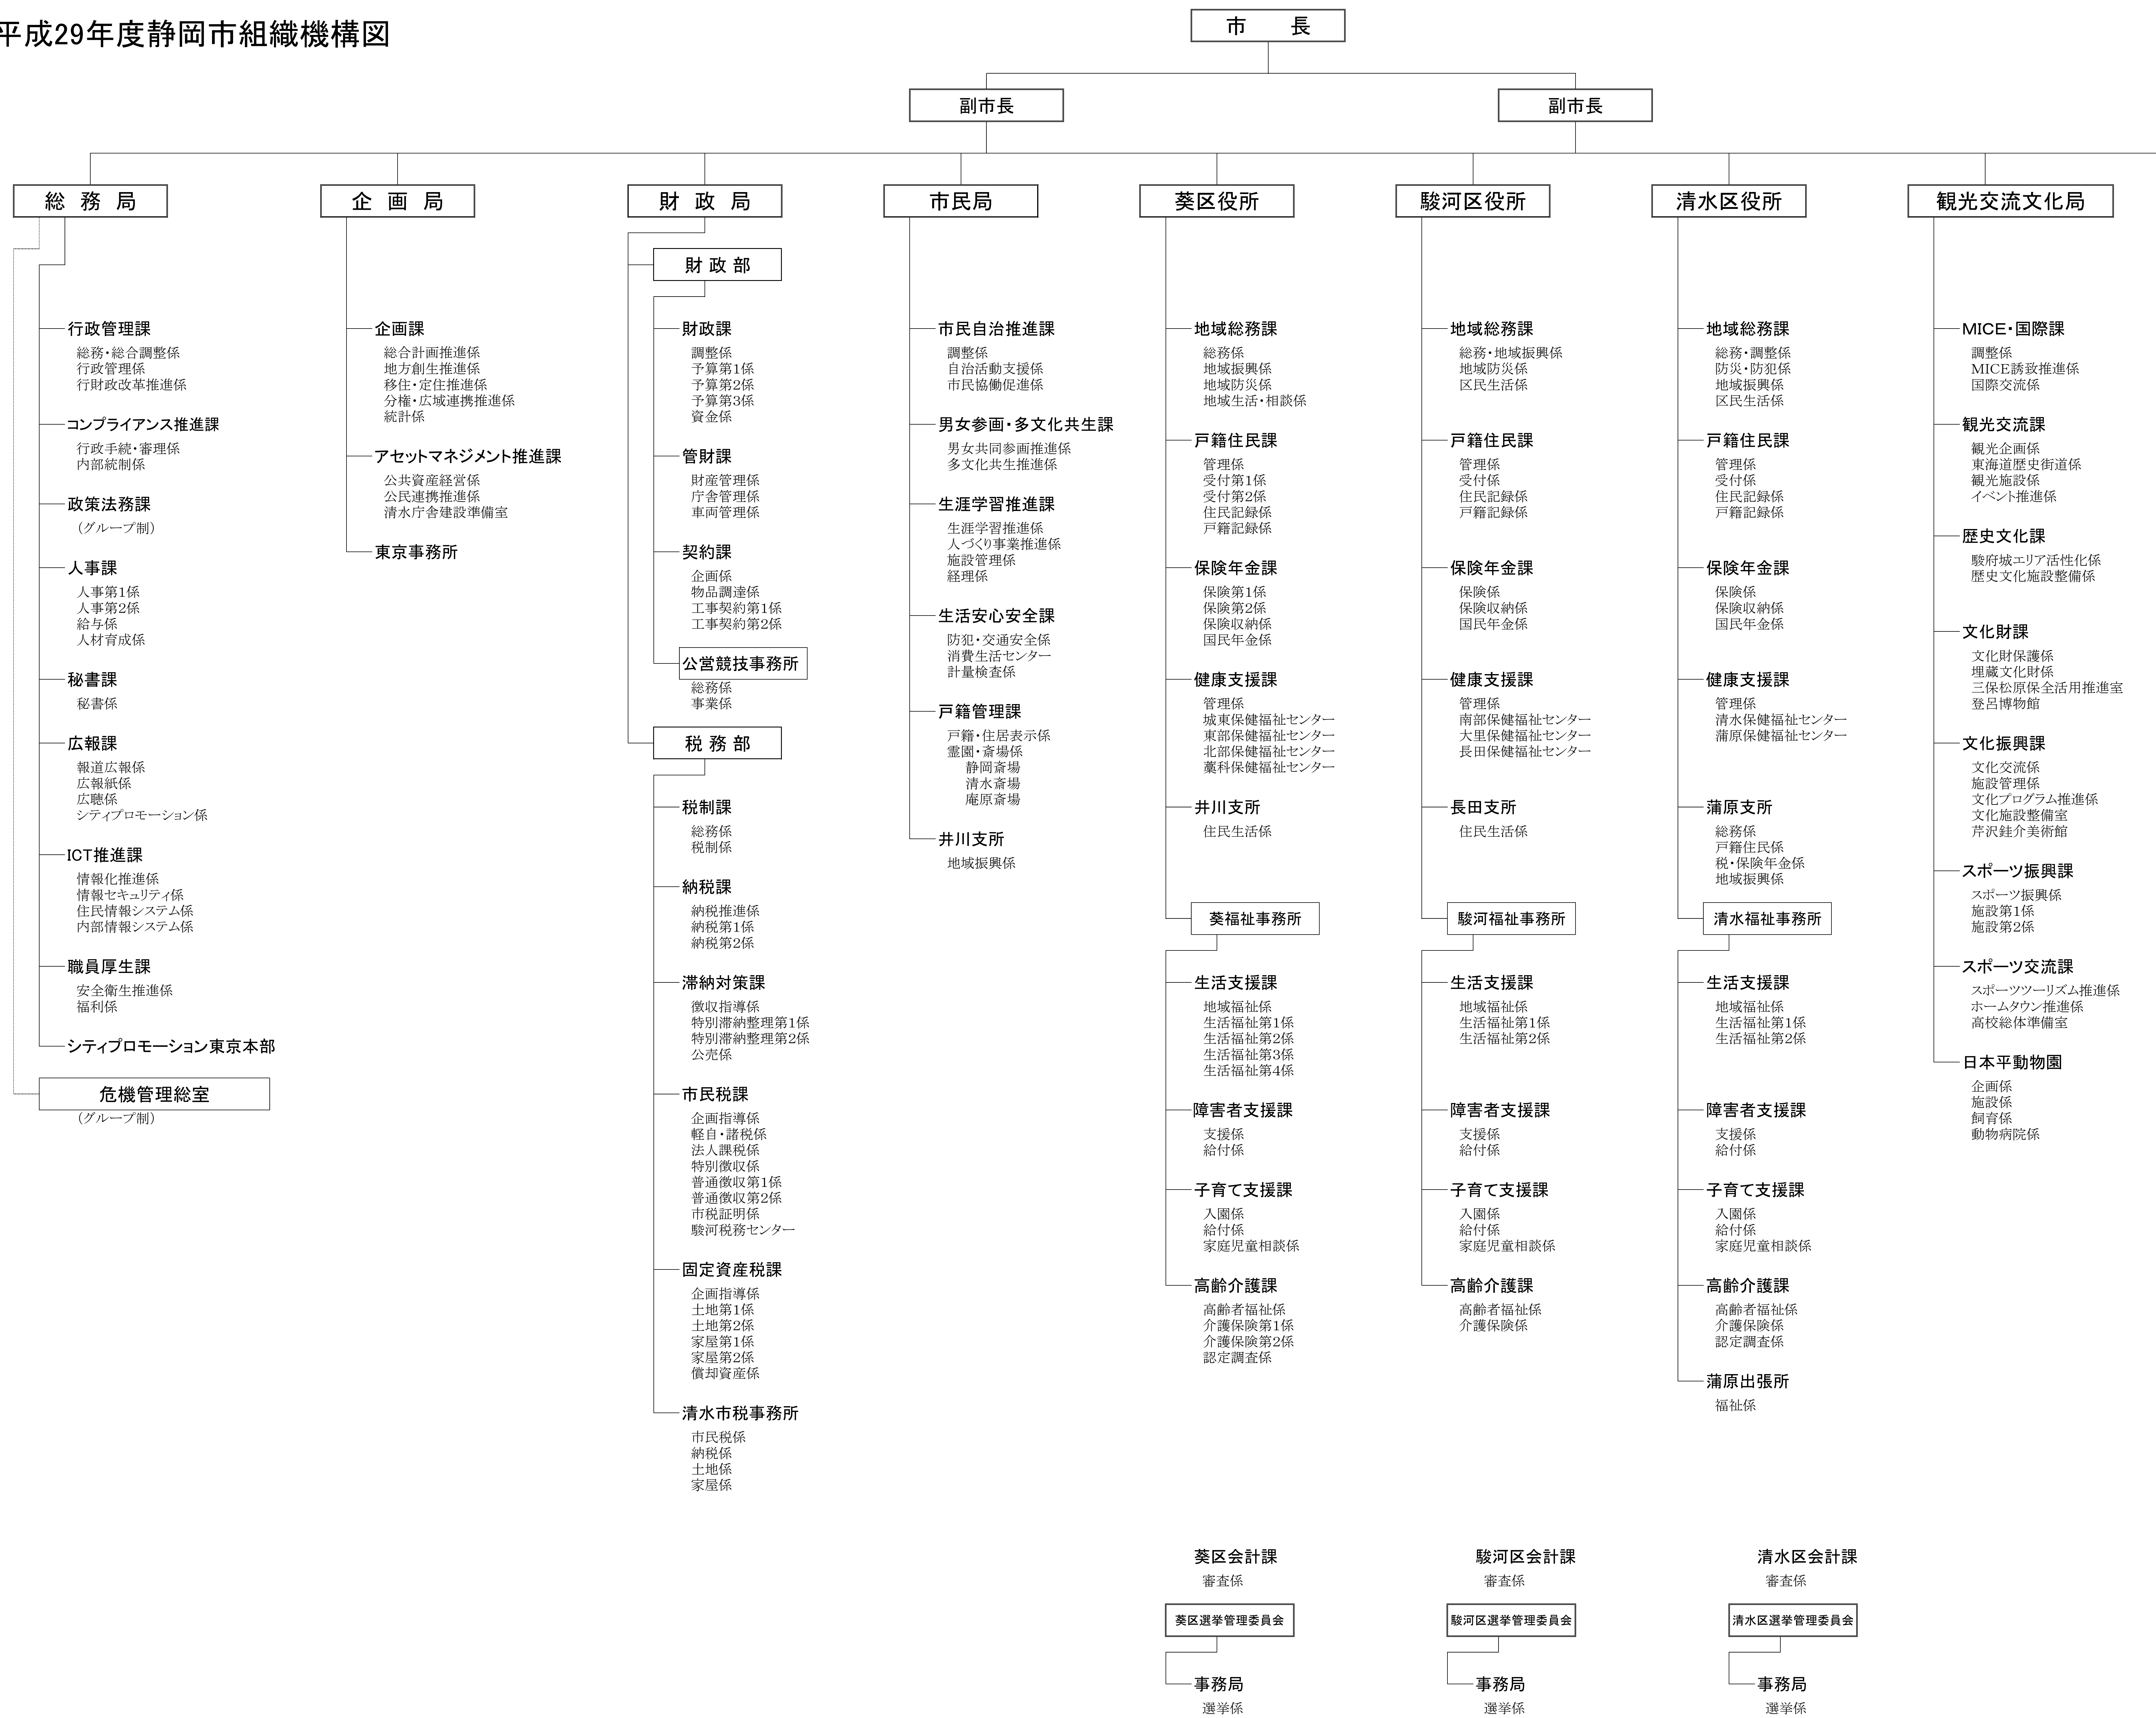

平成29年度静岡市組織機構図